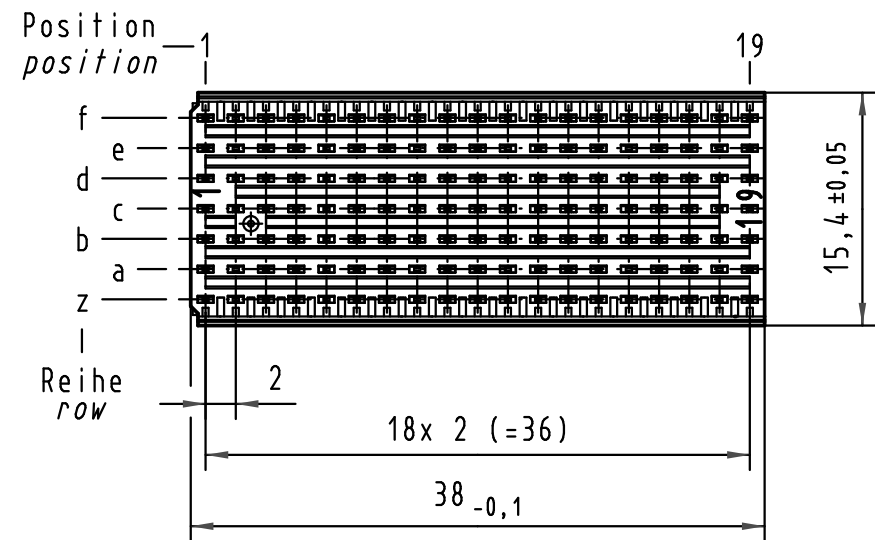

Alle Rechte vorbehalten/ All rights reserved

Lochbild
board drillings

Kontakt-Maße
contact dimensions

(Längen der Steck- und Anschlußseite gelten für eingepreßte Steckverbinder)
(mating and termination length of contacts apply to pressed in connectors)

Kontaktbelegung
contact loading

Empfohlener Lochaufbau und weitere Informationen siehe: DS 17 00 110 0101
recommended configuration of plated through holes and further information see: DS 17 00 110 0101

17 05 133 4004	S4
17 05 133 2004	2
17 05 133 1004	1
Bestell-Nr. part-no.	Anforderungsstufe performance level 1

All Dimensions in mm Original Size DIN A 3		Techn. Character.			Nicht tolerierte Maßel Free size tolerances IEC 61076-4-101	
Mod.	Dat.	Name	Dat.	Name	Maßstab/Scale	har-bus HM Messerleiste Typ B-19 133pol., Anschlußlänge 3,7mm, 14,5mm und 16mm har-bus HM male connector type B-19 133pol., termination length 3,7mm, 14,5mm and 16mm
35967	08.01.10	Hage.	Detail.	14.04.99	HL.	
34337	22.05.07	Cl a	Insp.	14.04.99	We i.	
29392	14.03.01	Rie.	Stand.			TB 17 05 133 x004 Blatt/ page Sub.
25913						
HARTING Electronics GmbH & Co. KG D-32339 ESPELKAMP						