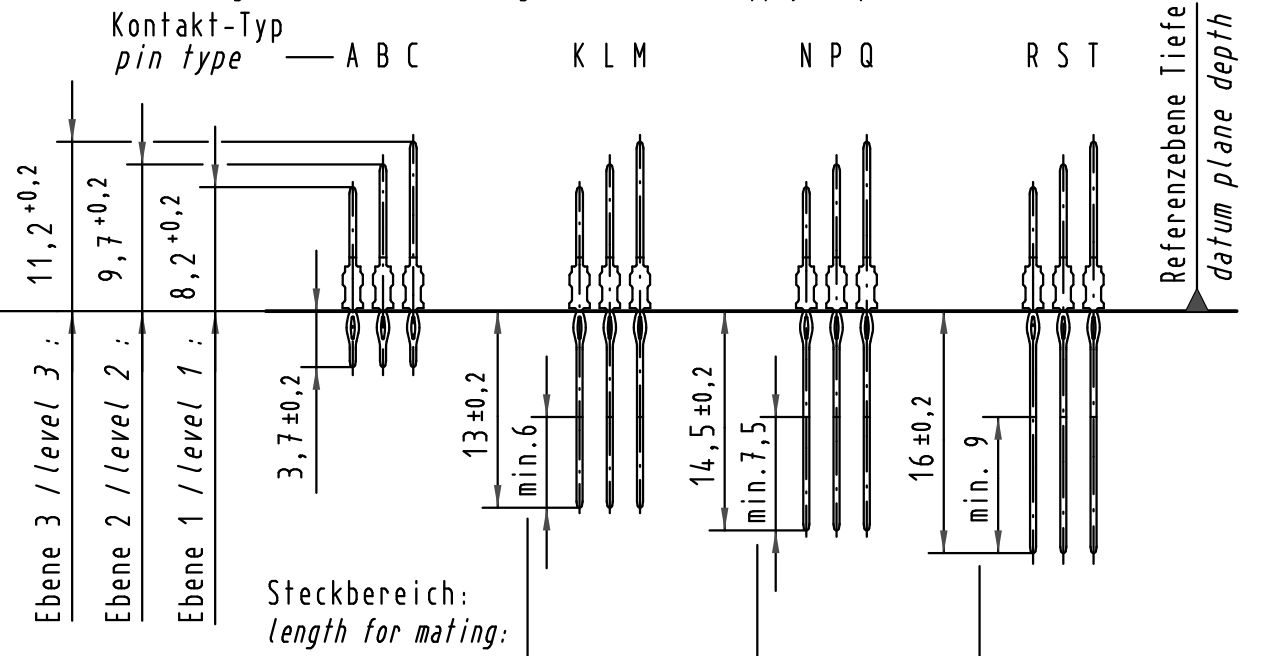

Alle Rechte vorbehalten/ All rights reserved

Lochbild
board drillings

Kontakt-Maße
contact dimensions

(Längen der Steck- und Anschlußseite gelten für eingepreßte Steckverbinder)
(mating and termination length of contacts apply to pressed in connectors)

Kontaktbelegung
contact loading

Empfohlener Lochaufbau und weitere Informationen siehe: DS 17 00 110 0101
recommended configuration of plated through holes and further information see: DS 17 00 110 0101

17 05 133 4004	S4
17 05 133 2004	2
17 05 133 1004	1
Bestell-Nr. part-no.	Anforderungsstufe performance level 1

All Dimensions in mm Original Size DIN A 3		Techn. Character.			Nicht tolerierte Maßel Free size tolerances IEC 61076-4-101	
Mod.	Dat.	Name	Dat.	Name	Maßstab/Scale	har-bus HM Messerleiste Typ B-19 133pol., Anschlußlänge 3,7mm, 14,5mm und 16mm har-bus HM male connector type B-19 133pol., termination length 3,7mm, 14,5mm and 16mm
35967	08.01.10	Hage.	Detail.	14.04.99	HL.	
34337	22.05.07	Cl a	Insp.	14.04.99	We i.	
29392	14.03.01	Rie.	Stand.			TB 17 05 133 x004 Blatt/ page Sub.
25913						
HARTING Electronics GmbH & Co. KG D-32339 ESPELKAMP						