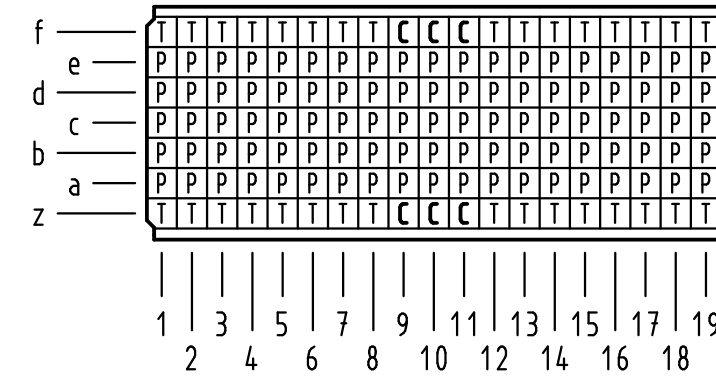

Alle Rechte vorbehalten/ All rights reserved

Lochbild
board drillings

Kontakt-Maße
contact dimensions

(Längen der Steck- und Anschlußseite gelten für eingepreßte Steckverbinder)
(mating and termination length of contacts apply to pressed in connectors)

Kontaktbelegung
contact loading

Empfohlener Lochaufbau und weitere Informationen siehe: DS 17 00 110 0101
recommended configuration of plated through holes and further information see: DS 17 00 110 0101

17 05 133 4004	S4
17 05 133 2004	2
17 05 133 1004	1
Bestell-Nr. part-no.	Anforderungsstufe performance level 1

All Dimensions in mm Original Size DIN A 3		Techn. Character.			Nicht tolerierte Maßel Free size tolerances IEC 61076-4-101	
Mod.	Dat.	Name	Dat.	Name	Maßstab/Scale	har-bus HM Messerleiste Typ B-19 133pol., Anschlußlänge 3,7mm, 14,5mm und 16mm har-bus HM male connector type B-19 133pol., termination length 3,7mm, 14,5mm and 16mm
35967	08.01.10	Hage.	Detail.	14.04.99	HL.	
34337	22.05.07	Cl a	Insp.	14.04.99	We i.	
29392	14.03.01	Rie.	Stand.			TB 17 05 133 x004 Blatt/ page Sub.
25913						
HARTING Electronics GmbH & Co. KG D-32339 ESPELKAMP						