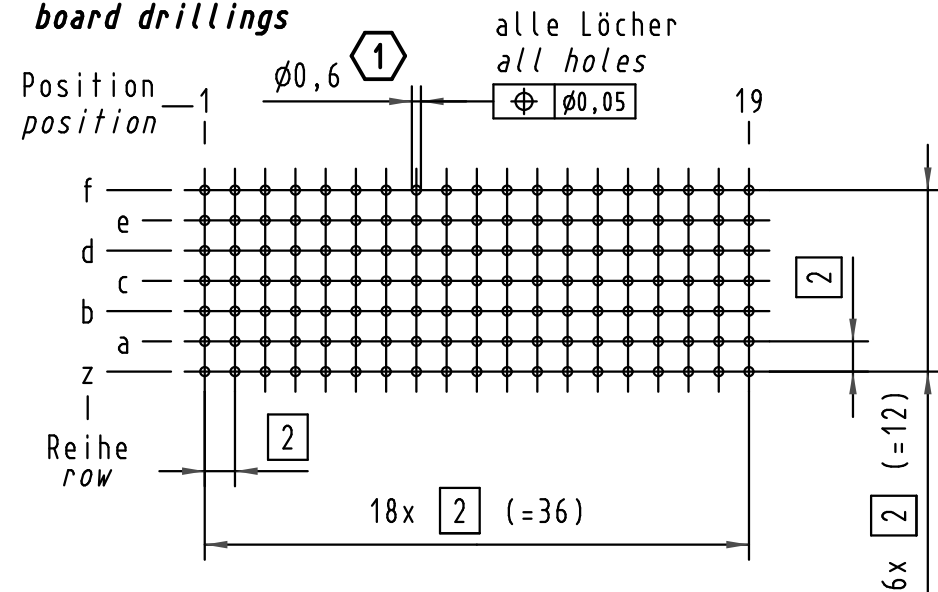

Alle Rechte vorbehalten/ All rights reserved

Lochbild
board drillings

Kontakt-Maße
contact dimensions

(Längen der Steck- und Anschlußseite gelten für eingepreßte Steckverbinder)
(mating and termination length of contacts apply to pressed in connectors)

Kontaktbelegung
contact loading

Empfohlener Lochaufbau und weitere Informationen siehe: DS 17 00 110 0101
recommended configuration of plated through holes and further information see: DS 17 00 110 0101

17 05 133 4004	S4
17 05 133 2004	2
17 05 133 1004	1
Bestell-Nr. part-no.	Anforderungsstufe performance level 1

All Dimensions in mm Original Size DIN A 3		Techn. Character.			Nicht tolerierte Maßel Free size tolerances IEC 61076-4-101	
Mod.	Dat.	Name	Dat.	Name	Maßstab/Scale	har-bus HM Messerleiste Typ B-19 133pol., Anschlußlänge 3,7mm, 14,5mm und 16mm har-bus HM male connector type B-19 133pol., termination length 3,7mm, 14,5mm and 16mm
35967	08.01.10	Hage.	Detail.	14.04.99	HL.	
34337	22.05.07	Cl a	Insp.	14.04.99	We i.	
29392	14.03.01	Rie.	Stand.			TB 17 05 133 x004 Blatt/ page Sub.
25913						
HARTING Electronics GmbH & Co. KG D-32339 ESPELKAMP						