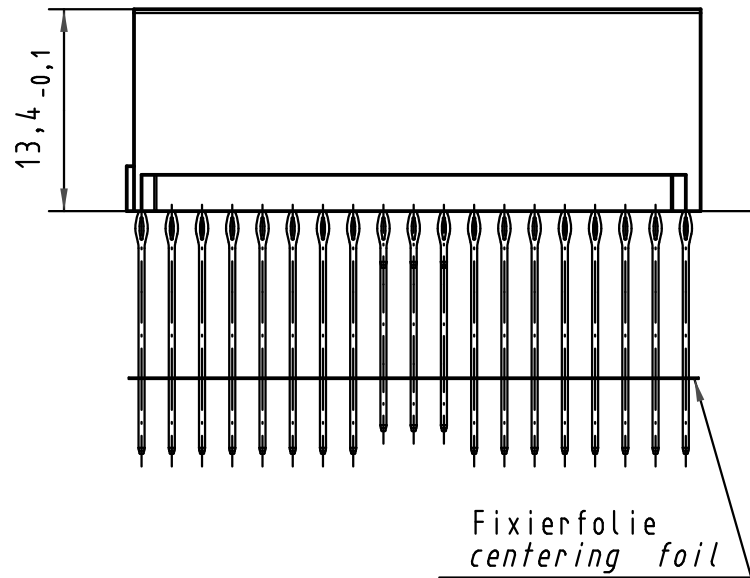

Alle Rechte vorbehalten/ All rights reserved

Lochbild
board drillings

Kontakt-Maße
contact dimensions

(Längen der Steck- und Anschlußseite gelten für eingepreßte Steckverbinder)
(mating and termination length of contacts apply to pressed in connectors)

Kontaktbelegung
contact loading

Empfohlener Lochaufbau und weitere Informationen siehe: DS 17 00 110 0101
recommended configuration of plated through holes and further information see: DS 17 00 110 0101

17 05 133 4004	S4
17 05 133 2004	2
17 05 133 1004	1
Bestell-Nr. part-no.	Anforderungsstufe performance level 1

All Dimensions in mm Original Size DIN A 3		Techn. Character.			Nicht tolerierte Maßel Free size tolerances IEC 61076-4-101	
Mod.	Dat.	Name	Dat.	Name	Maßstab/Scale	har-bus HM Messerleiste Typ B-19 133pol., Anschlußlänge 3,7mm, 14,5mm und 16mm har-bus HM male connector type B-19 133pol., termination length 3,7mm, 14,5mm and 16mm
35967	08.01.10	Hage.	Detail.	14.04.99	HL.	
34337	22.05.07	Cl a	Insp.	14.04.99	We i.	
29392	14.03.01	Rie.	Stand.			TB 17 05 133 x004 Blatt/ page Sub.
25913						
HARTING Electronics GmbH & Co. KG D-32339 ESPELKAMP						