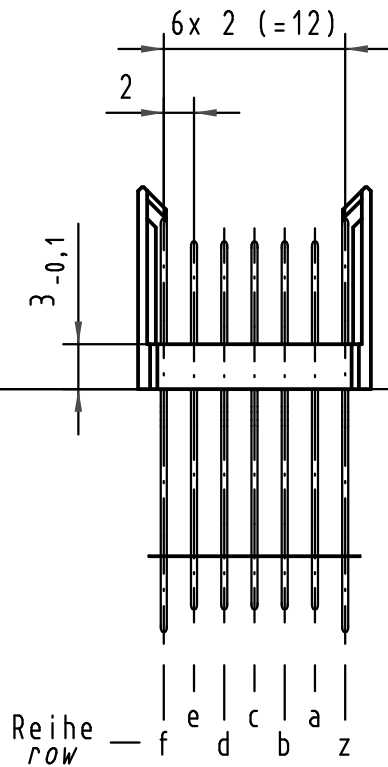

Alle Rechte vorbehalten/ All rights reserved

Lochbild
board drillings

Kontakt-Maße
contact dimensions

(Längen der Steck- und Anschlußseite gelten für eingepreßte Steckverbinder)
(mating and termination length of contacts apply to pressed in connectors)

Kontaktbelegung
contact loading

Empfohlener Lochaufbau und weitere Informationen siehe: DS 17 00 110 0101
recommended configuration of plated through holes and further information see: DS 17 00 110 0101

17 05 133 4004	S4
17 05 133 2004	2
17 05 133 1004	1
Bestell-Nr. part-no.	Anforderungsstufe performance level 1

All Dimensions in mm Original Size DIN A 3		Techn. Character.			Nicht tolerierte Maßel Free size tolerances IEC 61076-4-101	
Mod.	Dat.	Name	Dat.	Name	Maßstab/Scale	har-bus HM Messerleiste Typ B-19 133pol., Anschlußlänge 3,7mm, 14,5mm und 16mm har-bus HM male connector type B-19 133pol., termination length 3,7mm, 14,5mm and 16mm
35967	08.01.10	Hage.	Detail.	14.04.99	HL.	
34337	22.05.07	Cl a	Insp.	14.04.99	We i.	
29392	14.03.01	Rie.	Stand.			TB 17 05 133 x004 Blatt/ page Sub.
25913						
HARTING Electronics GmbH & Co. KG D-32339 ESPELKAMP						