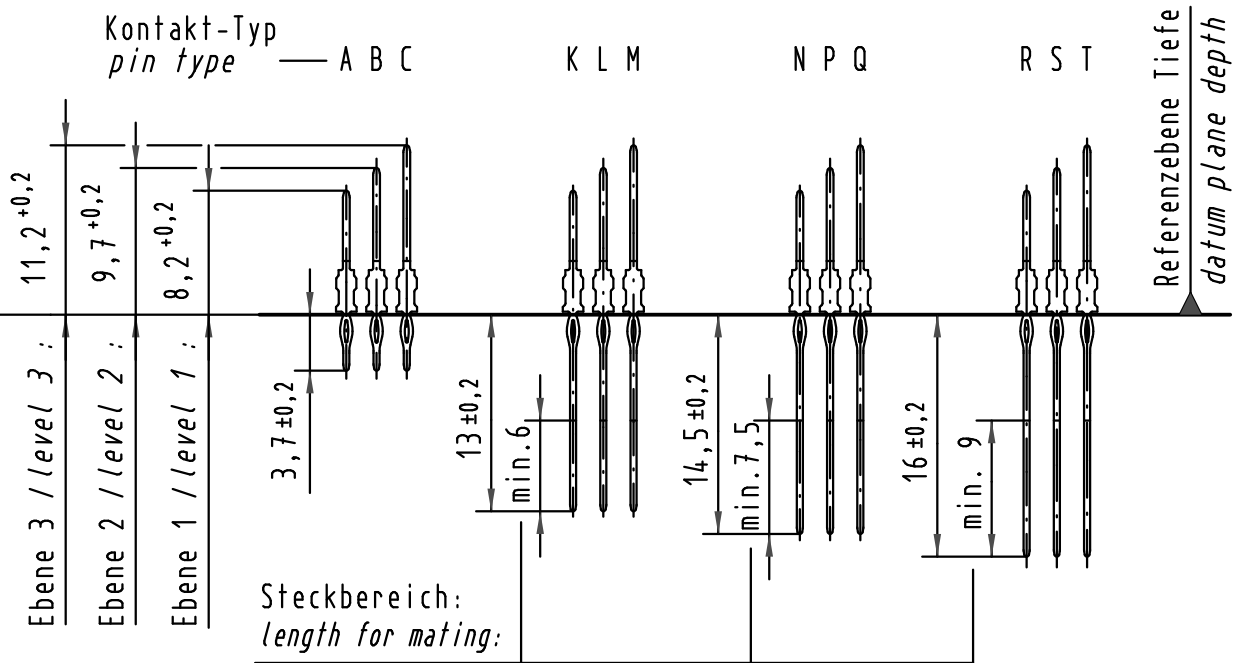

Kontakt-Maße
contact dimensions

(Längen der Steck- und Anschlußseite gelten für eingepreßte Steckverbinder)
(mating and termination length of contacts apply to pressed in connectors)

Kontaktbelegung
contact loading

i	T	T	T	T	T	T	T	T	T	T		T	T	T	T	T	T	T	T	T	T	T
h	P	P	P	P	P	P	P	P	P	P	P	P	P	P	P	P	P	P	P	P	P	P
g	P	P	P	P	P	P	P	P	P	P	P	P	P	P	P	P	P	P	P	P	P	P
f	P	P	P	P	P	P	P	P	P	P	P	P	P	P	P	P	P	P	P	P	P	P
e	P	P	P	P	P	P	P	P	P	P	P	P	P	P	P	P	P	P	P	P	P	P
d	P	P	P	P	P	P	P	P	P	P	P	P	P	P	P	P	P	P	P	P	P	P
c	P	P	P	P	P	P	P	P	P	P	P	P	P	P	P	P	P	P	P	P	P	P
b	P	P	P	P	P	P	P	P	P	P	P	P	P	P	P	P	P	P	P	P	P	P
a	P	P	P	P	P	P	P	P	P	P	P	P	P	P	P	P	P	P	P	P	P	P
z	T	T	T	T	T	T	T	T	T	T		T	T	T	T	T	T	T	T	T	T	T
	1	3	5	7	9	11	13	15	17	19	21	23	25									
	2	4	6	8	10	12	14	16	18	20	22	24										

Empfohlener Lochaufbau und weitere Informationen siehe: DS 17 00 110 0101
recommended configuration of plated through holes and further information see: DS 17 00 110 0101

17 10 244 4001	S4
17 10 244 2001	2
17 10 244 1001	1
Bestell-Nr. part-no.	Anforderungsstufe performance level 1

	All Dimensions in mm Original Size DIN A 3	Techn. Character.	Nicht tolerierte Maße / Free size tolerances IEC 61076-4-101	
			har-bus HM Messerleiste Typ DE 244 pol., Anschlußlänge 14,5mm und 16mm	
			har-bus HM male connector type DE 244 pol., term. length 14,5mm and 16mm	
35970 13.01.10 Hage.			2 : 1	
34337 23.05.07 Hage.				
28688			Sub.	
Mod. Dat. Name				
HARTING Electronics GmbH & Co. KG D-32339 ESPELKAMP			TB 17 10 244 x001 Blatt / page	