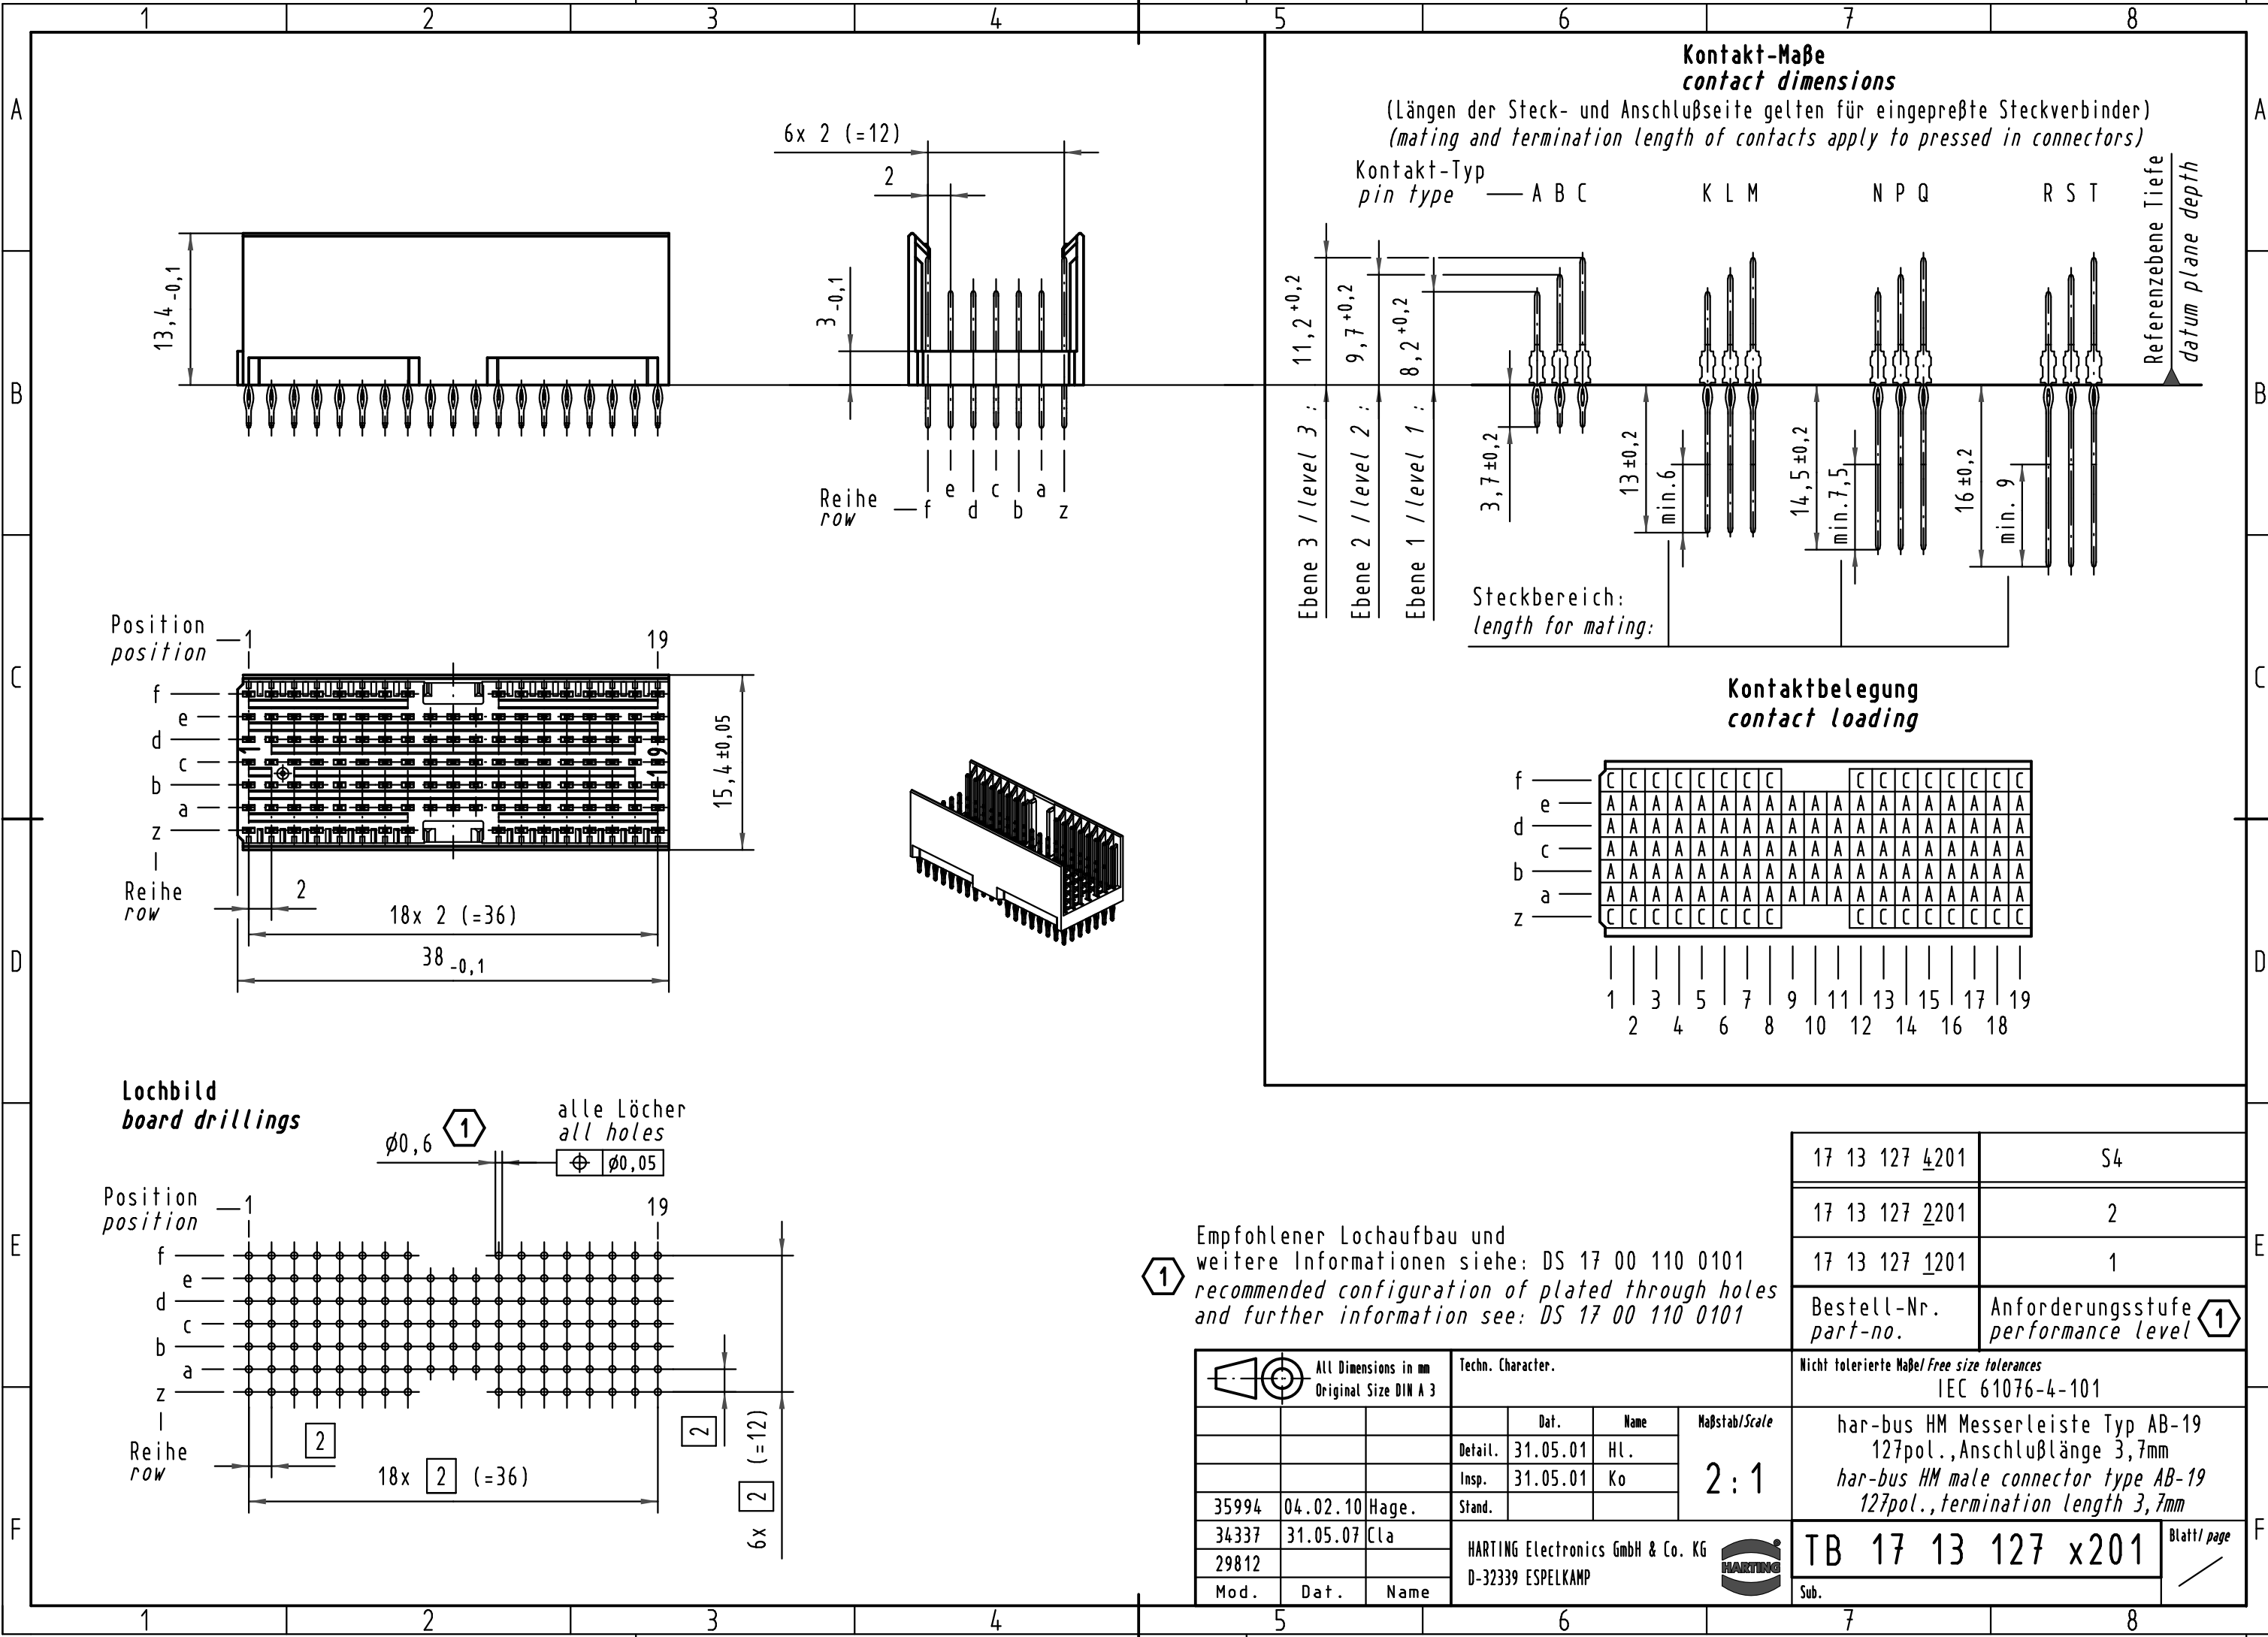

Alle Rechte vorbehalten/ All rights reserved

Kontakt-Maße
contact dimensions

(Längen der Steck- und Anschlußseite gelten für eingepreßte Steckverbinder)
(mating and termination length of contacts apply to pressed in connectors)

Kontakt-Typ
pin type — A B C K L M N P Q R S T

Kontaktbelegung
contact loading

f	C	C	C	C	C	C	C	C	C	C	C	C	C	C	C	C	C		
e	A	A	A	A	A	A	A	A	A	A	A	A	A	A	A	A	A		
d	A	A	A	A	A	A	A	A	A	A	A	A	A	A	A	A	A		
c	A	A	A	A	A	A	A	A	A	A	A	A	A	A	A	A	A		
b	A	A	A	A	A	A	A	A	A	A	A	A	A	A	A	A	A		
a	A	A	A	A	A	A	A	A	A	A	A	A	A	A	A	A	A		
z	C	C	C	C	C	C	C	C	C	C	C	C	C	C	C	C	C		
	1	3	5	7	9	11	13	15	17	19	2	4	6	8	10	12	14	16	18

Lochbild
board drillings

Empfohlener Lochaufbau und weitere Informationen siehe: DS 17 00 110 0101
recommended configuration of plated through holes and further information see: DS 17 00 110 0101

17 13 127 4201	S4
17 13 127 2201	2
17 13 127 1201	1
Bestell-Nr. <i>part-no.</i>	Anforderungsstufe <i>performance level</i> 1

All Dimensions in mm Original Size DIN A 3			Techn. Character.			Nicht tolerierte Maßel/Free size tolerances IEC 61076-4-101		
			Dat.	Name	Maßstab/Scale	har-bus HM Messerleiste Typ AB-19 127pol., Anschlußlänge 3,7mm har-bus HM male connector type AB-19 127pol., termination length 3,7mm		
			Detail.	31.05.01	HL.			
			Insp.	31.05.01	Ko			
35994	04.02.10	Hage.	Stand.					
34337	31.05.07	Clä						
HARTING Electronics GmbH & Co. KG D-32339 ESPELKAMP			2:1			TB 17 13 127 x201		
Mod.	Dat.	Name				Blatt/page		