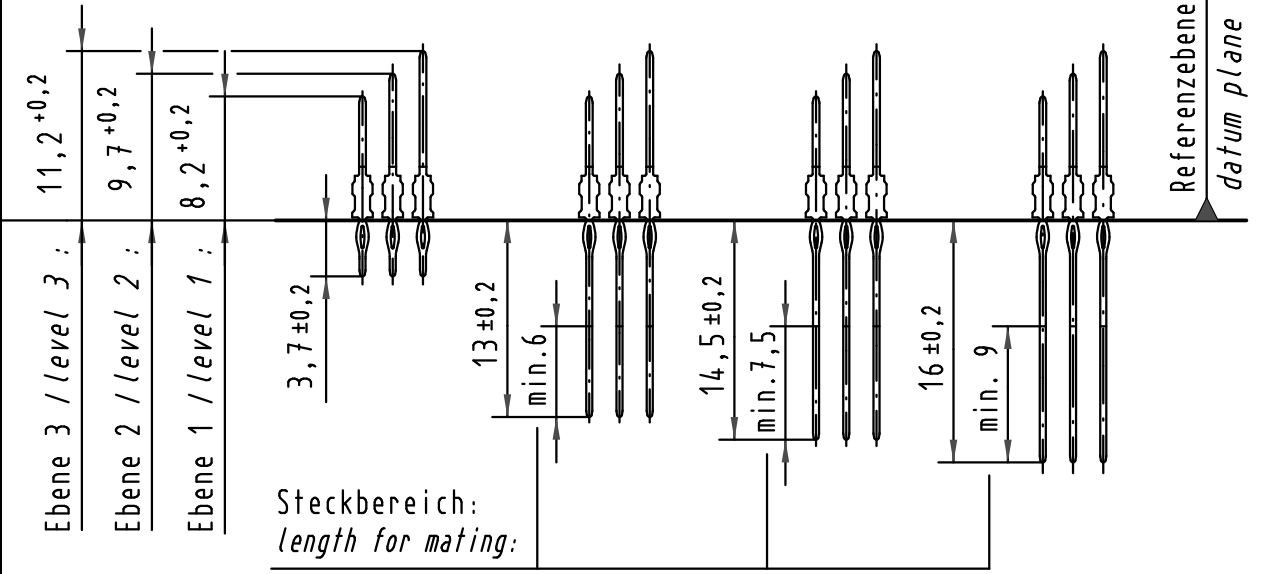

Alle Rechte vorbehalten/ All rights reserved

Kontakt-Maße
contact dimensions

(Längen der Steck- und Anschlußseite gelten für eingepreßte Steckverbinder)
(mating and termination length of contacts apply to pressed in connectors)

Kontakt-Typ
pin type — A B C K L M N P Q R S T

Kontaktbelegung
contact loading

f	C	C	C	C	C	C	C	C	C	C	C	C	C	C	C	C	C		
e	A	A	A	A	A	A	A	A	A	A	A	A	A	A	A	A	A		
d	A	A	A	A	A	A	A	A	A	A	A	A	A	A	A	A	A		
c	A	A	A	A	A	A	A	A	A	A	A	A	A	A	A	A	A		
b	A	A	A	A	A	A	A	A	A	A	A	A	A	A	A	A	A		
a	A	A	A	A	A	A	A	A	A	A	A	A	A	A	A	A	A		
z	C	C	C	C	C	C	C	C	C	C	C	C	C	C	C	C	C		
	1	3	5	7	9	11	13	15	17	19	2	4	6	8	10	12	14	16	18

Lochbild
board drillings

Empfohlener Lochaufbau und weitere Informationen siehe: DS 17 00 110 0101
recommended configuration of plated through holes and further information see: DS 17 00 110 0101

17 13 127 4201	S4
17 13 127 2201	2
17 13 127 1201	1
Bestell-Nr. <i>part-no.</i>	Anforderungsstufe <i>performance level</i> 1

All Dimensions in mm Original Size DIN A 3			Techn. Character.			Nicht tolerierte Maßel/Free size tolerances IEC 61076-4-101		
			Dat.	Name	Maßstab/Scale	har-bus HM Messerleiste Typ AB-19 127pol., Anschlußlänge 3,7mm har-bus HM male connector type AB-19 127pol., termination length 3,7mm		
			Detail.	31.05.01	HL.			
			Insp.	31.05.01	Ko			
35994	04.02.10	Hage.	Stand.					
34337	31.05.07	Clä						
HARTING Electronics GmbH & Co. KG D-32339 ESPELKAMP			2:1			TB 17 13 127 x201		
Mod.	Dat.	Name				Blatt/page		