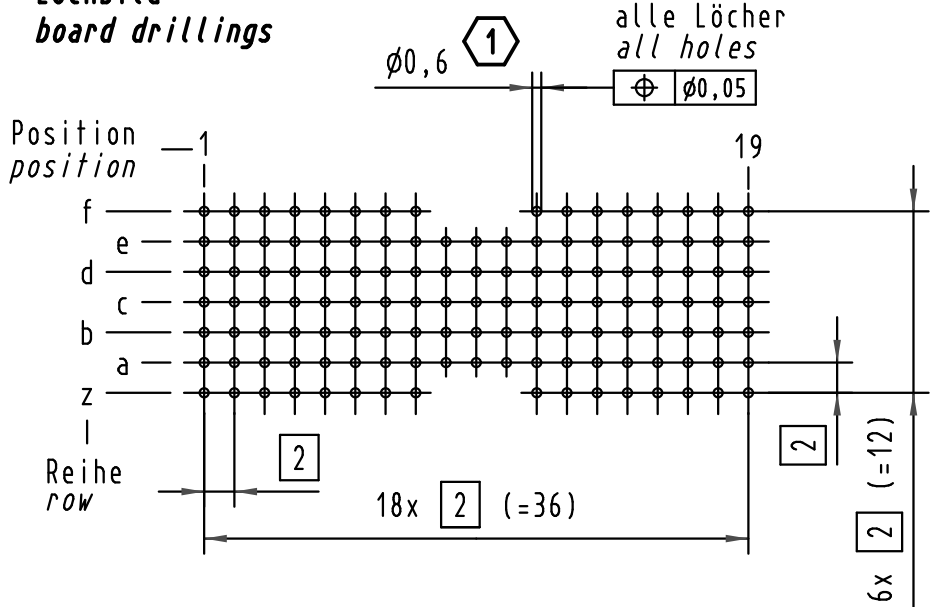

Alle Rechte vorbehalten/ All rights reserved

Kontakt-Maße
contact dimensions

(Längen der Steck- und Anschlußseite gelten für eingepreßte Steckverbinder)
(mating and termination length of contacts apply to pressed in connectors)

Kontakt-Typ
pin type — A B C K L M N P Q R S T

Kontaktbelegung
contact loading

f	C	C	C	C	C	C	C	C	C	C	C	C	C	C	C	C	C		
e	A	A	A	A	A	A	A	A	A	A	A	A	A	A	A	A	A		
d	A	A	A	A	A	A	A	A	A	A	A	A	A	A	A	A	A		
c	A	A	A	A	A	A	A	A	A	A	A	A	A	A	A	A	A		
b	A	A	A	A	A	A	A	A	A	A	A	A	A	A	A	A	A		
a	A	A	A	A	A	A	A	A	A	A	A	A	A	A	A	A	A		
z	C	C	C	C	C	C	C	C	C	C	C	C	C	C	C	C	C		
	1	3	5	7	9	11	13	15	17	19	2	4	6	8	10	12	14	16	18

Lochbild
board drillings

Empfohlener Lochaufbau und weitere Informationen siehe: DS 17 00 110 0101
recommended configuration of plated through holes and further information see: DS 17 00 110 0101

17 13 127 4201	S4
17 13 127 2201	2
17 13 127 1201	1
Bestell-Nr. <i>part-no.</i>	Anforderungsstufe <i>performance level</i> 1

All Dimensions in mm Original Size DIN A 3			Techn. Character.			Nicht tolerierte Maßel/Free size tolerances IEC 61076-4-101		
			Dat.	Name	Maßstab/Scale	har-bus HM Messerleiste Typ AB-19 127pol., Anschlußlänge 3,7mm har-bus HM male connector type AB-19 127pol., termination length 3,7mm		
			Detail.	31.05.01	HL.			
			Insp.	31.05.01	Ko			
35994	04.02.10	Hage.	Stand.					
34337	31.05.07	Clä						
HARTING Electronics GmbH & Co. KG D-32339 ESPELKAMP			2:1			TB 17 13 127 x201		
Mod.	Dat.	Name				Blatt/page		