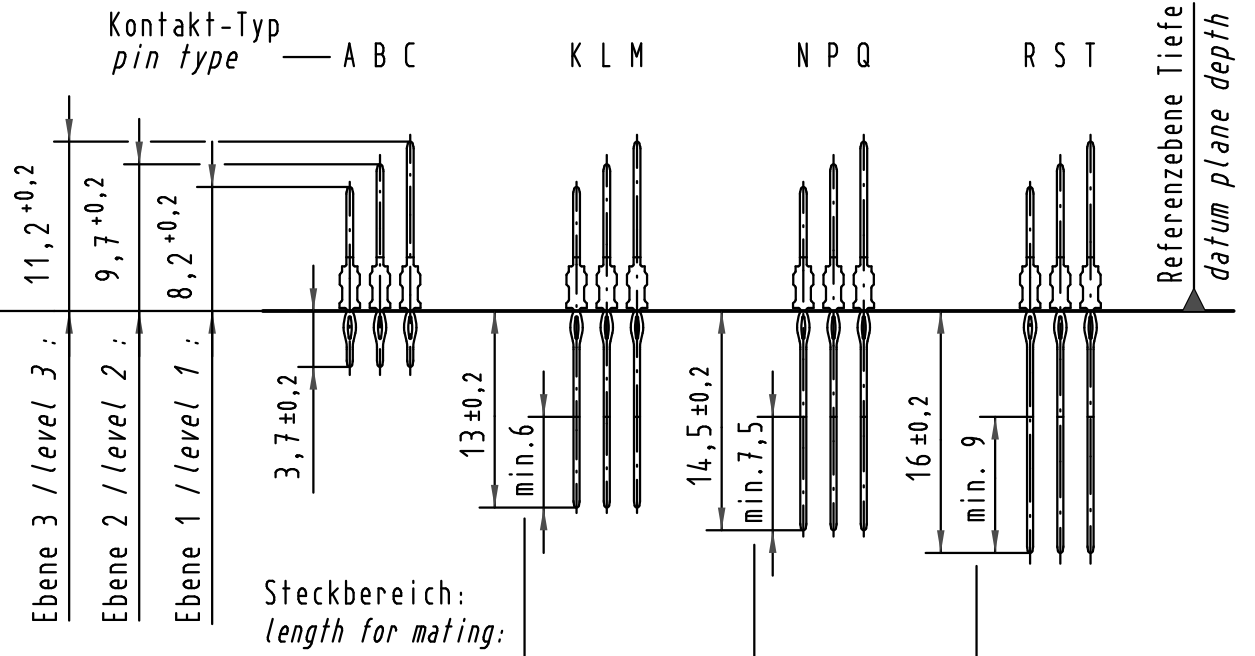

Alle Rechte vorbehalten/ All rights reserved

**Lochbild
board drillings**

**Kontakt-Maße
contact dimensions**

(Längen der Steck- und Anschlußseite gelten für eingepreßte Steckverbinder)
(mating and termination length of contacts apply to pressed in connectors)

**Kontaktbelegung
contact loading**

Empfohlener Lochaufbau und weitere Informationen siehe: DS 17 00 110 0101
recommended configuration of plated through holes and further information see: DS 17 00 110 0101

| | |
|-------------------------|---|
| 17 14 146 4201 | S4 |
| 17 14 146 2201 | 2 |
| 17 14 146 1201 | 1 |
| Bestell-Nr. part-no. | Anforderungsstufe performance level 1 |

| | | | | | |
|---|----------------|-------------------|--------------|--|--|
| All Dimensions in mm Original Size DIN A 3 | | Techn. Character. | | Nicht tolerierte Maße/Free size tolerances IEC 61076-4-101 | |
| | | Dat. | Name | har-bus HM Messerleiste Typ AB-22 146pol., Anschlußlänge 3,7mm har-bus HM male connector type AB-22 146pol., termination length 3,7mm | |
| | | Detail. | 05.06.01 HL. | | |
| | | Insp. | 05.06.01 Ko | | |
| | | Stand. | | | |
| 36001 | 05.02.10 Hage. | | | 2:1 HARTING Electronics GmbH & Co. KG D-32339 ESPELKAMP | TB 17 14 146 x201 Blatt/page |
| 34337 | 20.06.07 LehT | | | | |
| 29813 | | | | | |
| Mod. | Dat. | Name | | | Sub. |