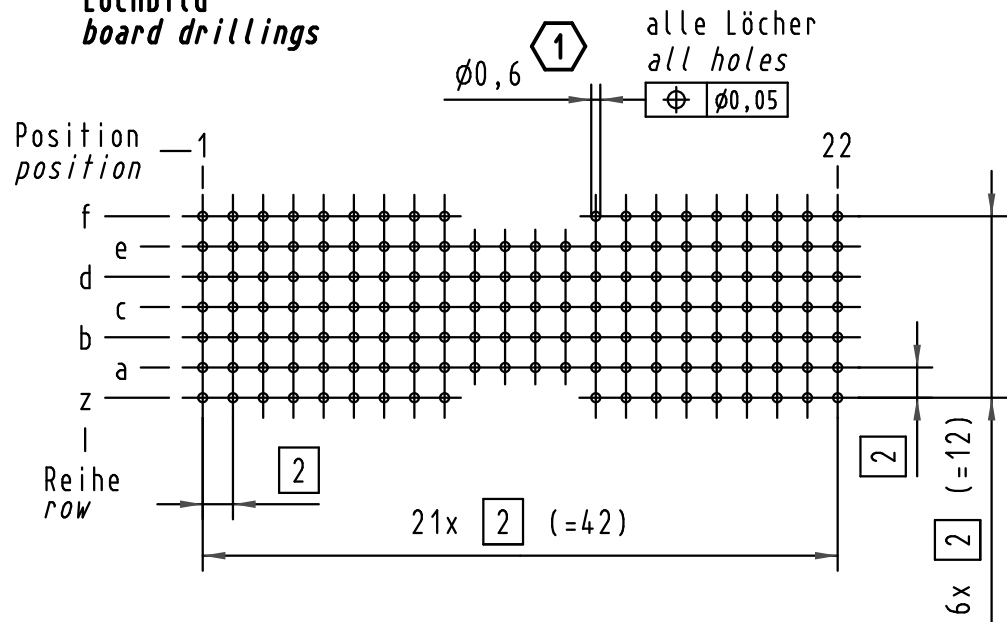

Alle Rechte vorbehalten/ All rights reserved

**Lochbild
board drillings**

**Kontakt-Maße
contact dimensions**

(Längen der Steck- und Anschlußseite gelten für eingepreßte Steckverbinder)
(mating and termination length of contacts apply to pressed in connectors)

**Kontaktbelegung
contact loading**

Empfohlener Lochaufbau und weitere Informationen siehe: DS 17 00 110 0101
recommended configuration of plated through holes and further information see: DS 17 00 110 0101

| | |
|-------------------------|---|
| 17 14 146 4201 | S4 |
| 17 14 146 2201 | 2 |
| 17 14 146 1201 | 1 |
| Bestell-Nr. part-no. | Anforderungsstufe performance level 1 |

| | | | | | |
|---|----------------|-------------------|--------------|--|--|
| All Dimensions in mm Original Size DIN A 3 | | Techn. Character. | | Nicht tolerierte Maße/Free size tolerances IEC 61076-4-101 | |
| | | Dat. | Name | har-bus HM Messerleiste Typ AB-22 146pol., Anschlußlänge 3,7mm har-bus HM male connector type AB-22 146pol., termination length 3,7mm | |
| | | Detail. | 05.06.01 HL. | | |
| | | Insp. | 05.06.01 Ko | | |
| | | Stand. | | | |
| 36001 | 05.02.10 Hage. | | | 2:1 HARTING Electronics GmbH & Co. KG D-32339 ESPELKAMP | TB 17 14 146 x201 Blatt/page |
| 34337 | 20.06.07 LehT | | | | |
| 29813 | | | | | |
| Mod. | Dat. | Name | | | Sub. |