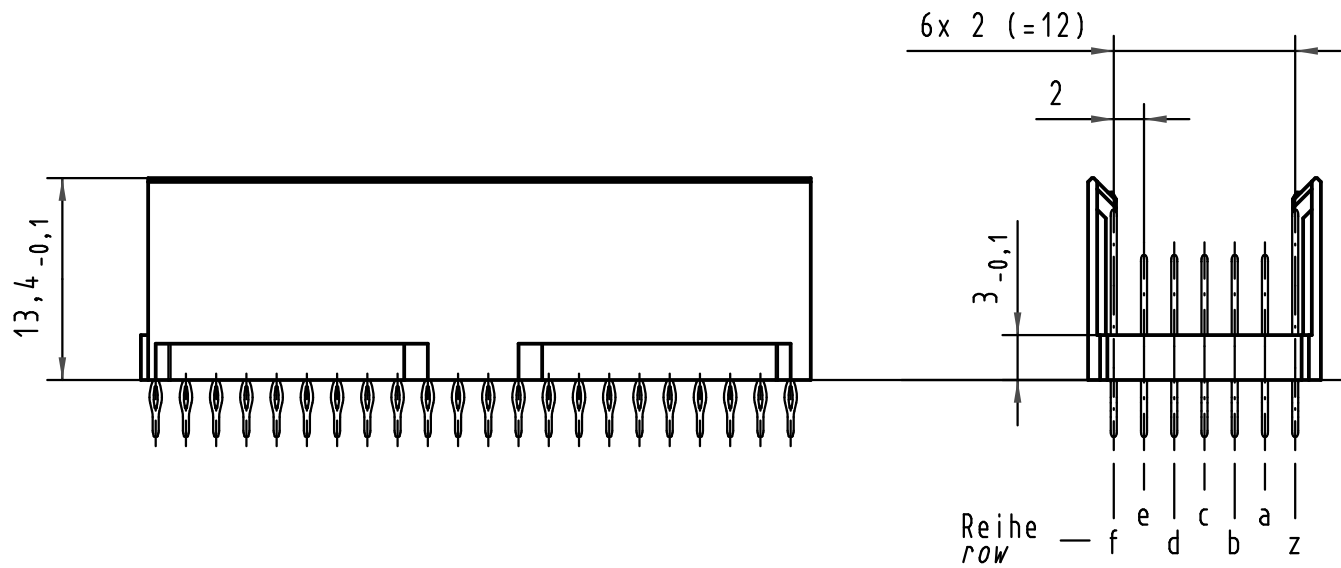

Alle Rechte vorbehalten/ All rights reserved

**Lochbild
board drillings**

**Kontakt-Maße
contact dimensions**

(Längen der Steck- und Anschlußseite gelten für eingepreßte Steckverbinder)
(mating and termination length of contacts apply to pressed in connectors)

**Kontaktbelegung
contact loading**

Empfohlener Lochaufbau und weitere Informationen siehe: DS 17 00 110 0101
recommended configuration of plated through holes and further information see: DS 17 00 110 0101

| | |
|-------------------------|---|
| 17 14 146 4201 | S4 |
| 17 14 146 2201 | 2 |
| 17 14 146 1201 | 1 |
| Bestell-Nr. part-no. | Anforderungsstufe performance level 1 |

| | | | | | |
|---|----------------|-------------------|--------------|--|--|
| All Dimensions in mm Original Size DIN A 3 | | Techn. Character. | | Nicht tolerierte Maße/Free size tolerances IEC 61076-4-101 | |
| | | Dat. | Name | har-bus HM Messerleiste Typ AB-22 146pol., Anschlußlänge 3,7mm har-bus HM male connector type AB-22 146pol., termination length 3,7mm | |
| | | Detail. | 05.06.01 HL. | | |
| | | Insp. | 05.06.01 Ko | | |
| | | Stand. | | | |
| 36001 | 05.02.10 Hage. | | | 2:1 HARTING Electronics GmbH & Co. KG D-32339 ESPELKAMP | TB 17 14 146 x201 Blatt/page |
| 34337 | 20.06.07 LehT | | | | |
| 29813 | | | | | |
| Mod. | Dat. | Name | | | Sub. |