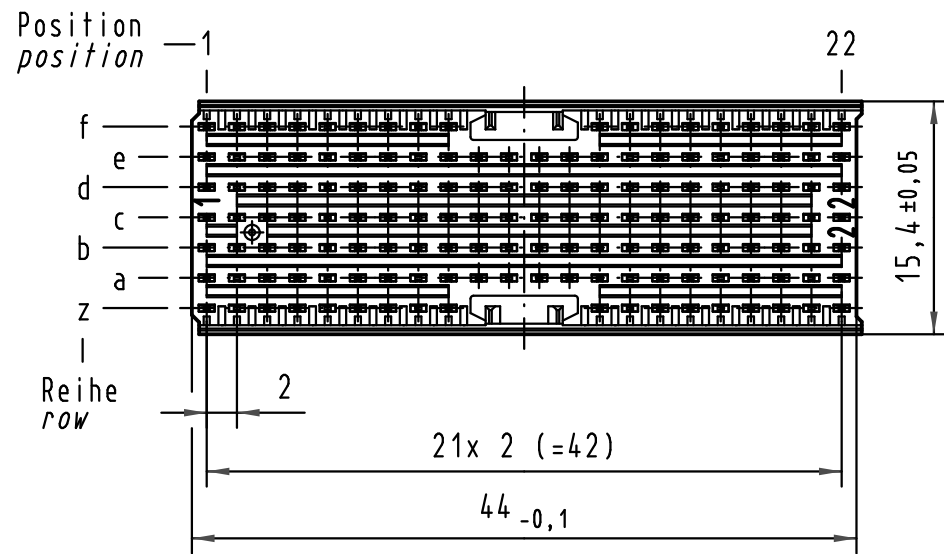

Alle Rechte vorbehalten/ All rights reserved

**Lochbild
board drillings**

**Kontakt-Maße
contact dimensions**

(Längen der Steck- und Anschlußseite gelten für eingepreßte Steckverbinder)
(mating and termination length of contacts apply to pressed in connectors)

**Kontaktbelegung
contact loading**

Empfohlener Lochaufbau und weitere Informationen siehe: DS 17 00 110 0101
recommended configuration of plated through holes and further information see: DS 17 00 110 0101

| | |
|-------------------------|---|
| 17 14 146 4201 | S4 |
| 17 14 146 2201 | 2 |
| 17 14 146 1201 | 1 |
| Bestell-Nr. part-no. | Anforderungsstufe performance level 1 |

| | | | | | |
|---|----------------|-------------------|--------------|--|--|
| All Dimensions in mm Original Size DIN A 3 | | Techn. Character. | | Nicht tolerierte Maße/Free size tolerances IEC 61076-4-101 | |
| | | Dat. | Name | har-bus HM Messerleiste Typ AB-22 146pol., Anschlußlänge 3,7mm har-bus HM male connector type AB-22 146pol., termination length 3,7mm | |
| | | Detail. | 05.06.01 HL. | | |
| | | Insp. | 05.06.01 Ko | | |
| | | Stand. | | | |
| 36001 | 05.02.10 Hage. | | | 2:1 HARTING Electronics GmbH & Co. KG D-32339 ESPELKAMP | TB 17 14 146 x201 Blatt/page |
| 34337 | 20.06.07 LehT | | | | |
| 29813 | | | | | |
| Mod. | Dat. | Name | | | Sub. |