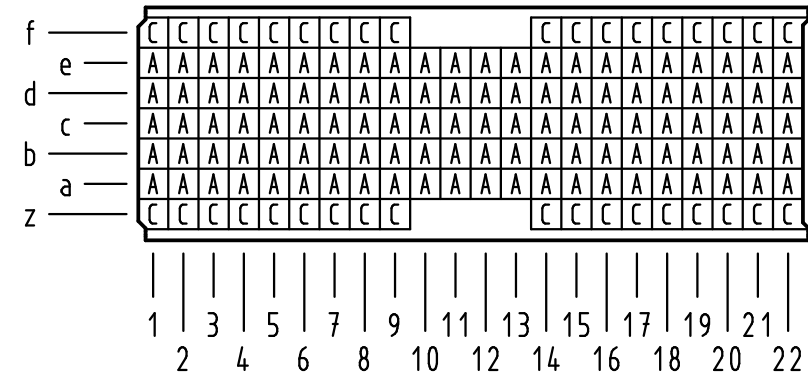

Alle Rechte vorbehalten/ All rights reserved

**Lochbild
board drillings**

**Kontakt-Maße
contact dimensions**

(Längen der Steck- und Anschlußseite gelten für eingepreßte Steckverbinder)
(mating and termination length of contacts apply to pressed in connectors)

**Kontaktbelegung
contact loading**

Empfohlener Lochaufbau und weitere Informationen siehe: DS 17 00 110 0101
recommended configuration of plated through holes and further information see: DS 17 00 110 0101

| | |
|-------------------------|---|
| 17 14 146 4201 | S4 |
| 17 14 146 2201 | 2 |
| 17 14 146 1201 | 1 |
| Bestell-Nr. part-no. | Anforderungsstufe performance level 1 |

| | | | | | |
|---|----------------|-------------------|--------------|--|--|
| All Dimensions in mm Original Size DIN A 3 | | Techn. Character. | | Nicht tolerierte Maße/Free size tolerances IEC 61076-4-101 | |
| | | Dat. | Name | har-bus HM Messerleiste Typ AB-22 146pol., Anschlußlänge 3,7mm har-bus HM male connector type AB-22 146pol., termination length 3,7mm | |
| | | Detail. | 05.06.01 HL. | | |
| | | Insp. | 05.06.01 Ko | | |
| | | Stand. | | | |
| 36001 | 05.02.10 Hage. | | | 2:1 HARTING Electronics GmbH & Co. KG D-32339 ESPELKAMP | TB 17 14 146 x201 Blatt/page |
| 34337 | 20.06.07 LehT | | | | |
| 29813 | | | | | |
| Mod. | Dat. | Name | | | Sub. |