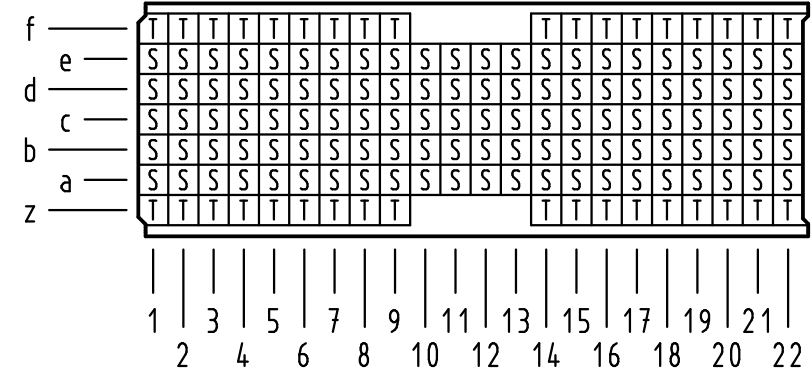

Alle Rechte vorbehalten/ All rights reserved

Kontakt-Maße
contact dimensions

(Längen der Steck- und Anschlußseite gelten für eingepreßte Steckverbinder)
(mating and termination length of contacts apply to pressed in connectors)

Kontaktbelegung
contact loading

Lochbild
board drillings

1 Empfohlener Lochaufbau und weitere Informationen siehe: DS 17 00 110 0101
recommended configuration of plated through holes and further information see: DS 17 00 110 0101

17 14 146 4601	S4
17 14 146 2601	2
17 14 146 1601	1
Bestell-Nr. <i>part-no.</i>	Anforderungsstufe <i>performance level</i> 1

		Techn. Character.			Nicht tolerierte Maßel/ <i>Free size tolerances</i> IEC 61076-4-101	
		Dat.	Name	Maßstab/Scale	har-bus HM Messerleiste Typ AB-22 146pol., Anschlußlänge 16mm <i>har-bus HM male connector type AB-22 146pol., termination length 16mm</i>	
		Detail.	07.06.01	HL.		
		Insp.	07.06.01	Ko		
		Stand.				
36001	05.02.10	Hage.		2:1	TB 17 14 146 x601 Blatt/ page	
34337	20.06.07	LehT				
29813						
Mod.	Dat.	Name	HARTING Electronics GmbH & Co. KG D-32339 ESPELKAMP		Sub.	