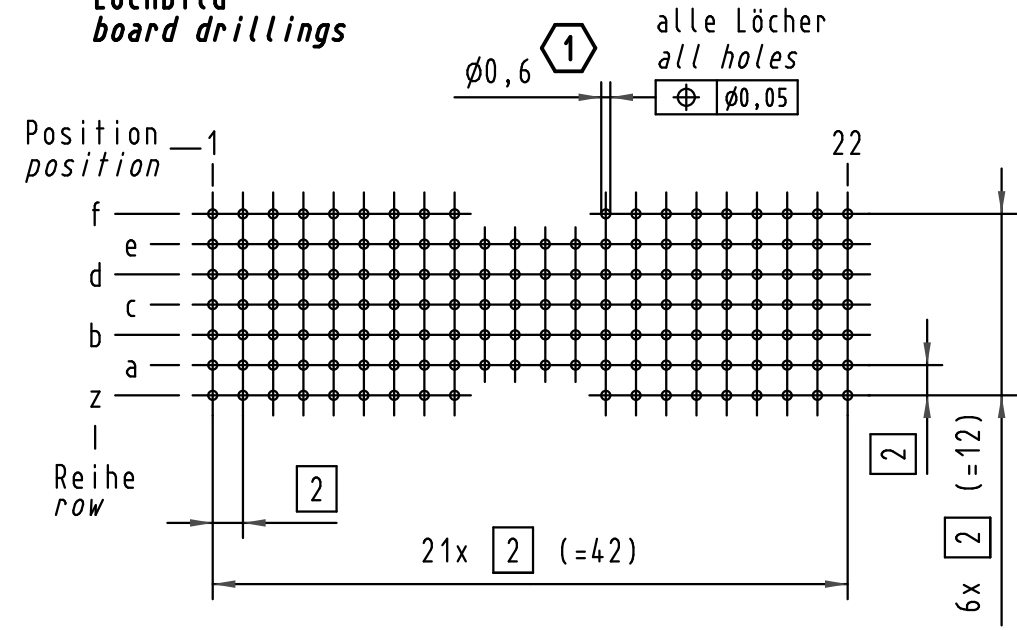

Alle Rechte vorbehalten/ All rights reserved

Kontakt-Maße
contact dimensions

(Längen der Steck- und Anschlußseite gelten für eingepreßte Steckverbinder)
(mating and termination length of contacts apply to pressed in connectors)

Kontaktbelegung
contact loading

Lochbild
board drillings

1 Empfohlener Lochaufbau und weitere Informationen siehe: DS 17 00 110 0101
recommended configuration of plated through holes and further information see: DS 17 00 110 0101

17 14 146 4601	S4
17 14 146 2601	2
17 14 146 1601	1
Bestell-Nr. <i>part-no.</i>	Anforderungsstufe <i>performance level</i> 1

		Techn. Character.			Nicht tolerierte Maßel/ <i>Free size tolerances</i> IEC 61076-4-101	
		Dat.	Name	Maßstab/Scale	har-bus HM Messerleiste Typ AB-22 146pol., Anschlußlänge 16mm <i>har-bus HM male connector type AB-22 146pol., termination length 16mm</i>	
		Detail.	07.06.01	HL.		
		Insp.	07.06.01	Ko		
		Stand.				
36001	05.02.10	Hage.		2:1	TB 17 14 146 x601 Blatt/ page	
34337	20.06.07	LehT				
29813						
Mod.	Dat.	Name	HARTING Electronics GmbH & Co. KG D-32339 ESPELKAMP		Sub.	