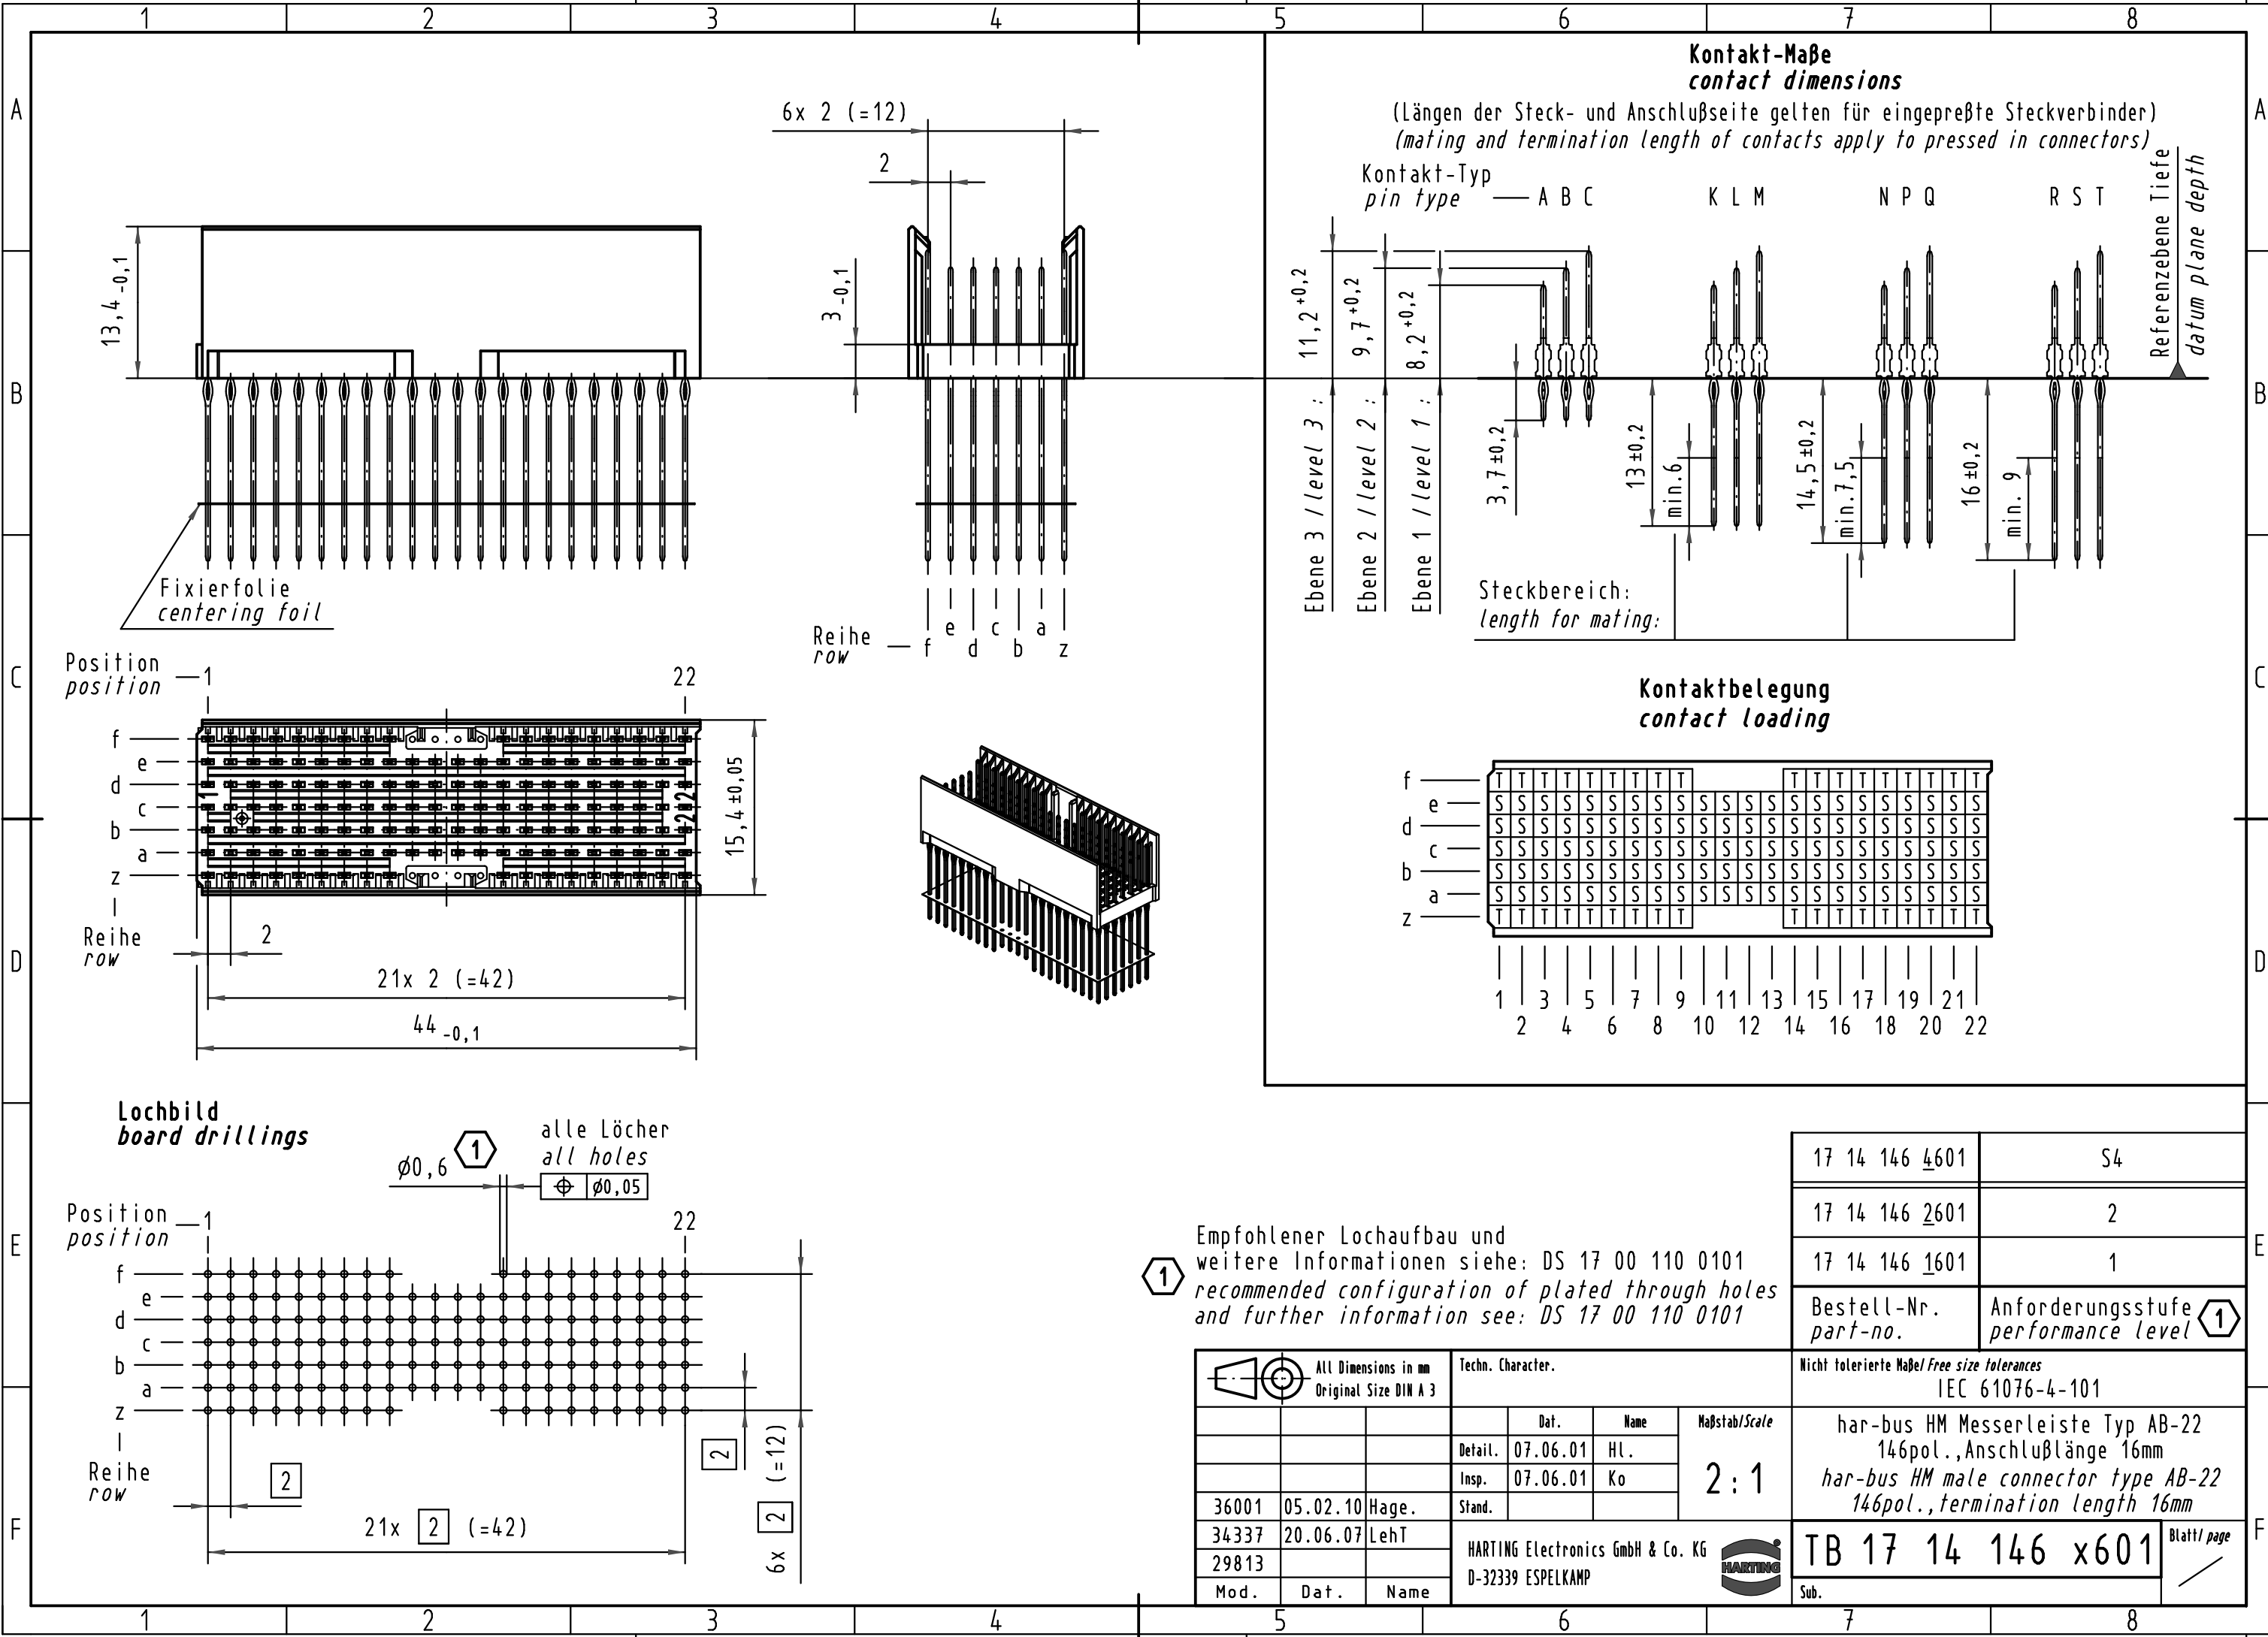

Alle Rechte vorbehalten/ All rights reserved

Kontakt-Maße
contact dimensions

(Längen der Steck- und Anschlußseite gelten für eingepreßte Steckverbinder)
(mating and termination length of contacts apply to pressed in connectors)

Kontaktbelegung
contact loading

Lochbild
board drillings

1 Empfohlener Lochaufbau und weitere Informationen siehe: DS 17 00 110 0101
recommended configuration of plated through holes and further information see: DS 17 00 110 0101

17 14 146 4601	S4
17 14 146 2601	2
17 14 146 1601	1
Bestell-Nr. <i>part-no.</i>	Anforderungsstufe <i>performance level</i> 1

		Techn. Character.			Nicht tolerierte Maßel/ <i>Free size tolerances</i> IEC 61076-4-101	
		Dat.	Name	Maßstab/Scale	har-bus HM Messerleiste Typ AB-22 146pol., Anschlußlänge 16mm <i>har-bus HM male connector type AB-22 146pol., termination length 16mm</i>	
		Detail.	07.06.01	HL.		
		Insp.	07.06.01	Ko		
		Stand.				
36001	05.02.10	Hage.		2:1	TB 17 14 146 x601 Blatt/ page	
34337	20.06.07	LehT				
29813						
Mod.	Dat.	Name	HARTING Electronics GmbH & Co. KG D-32339 ESPELKAMP		Sub.	