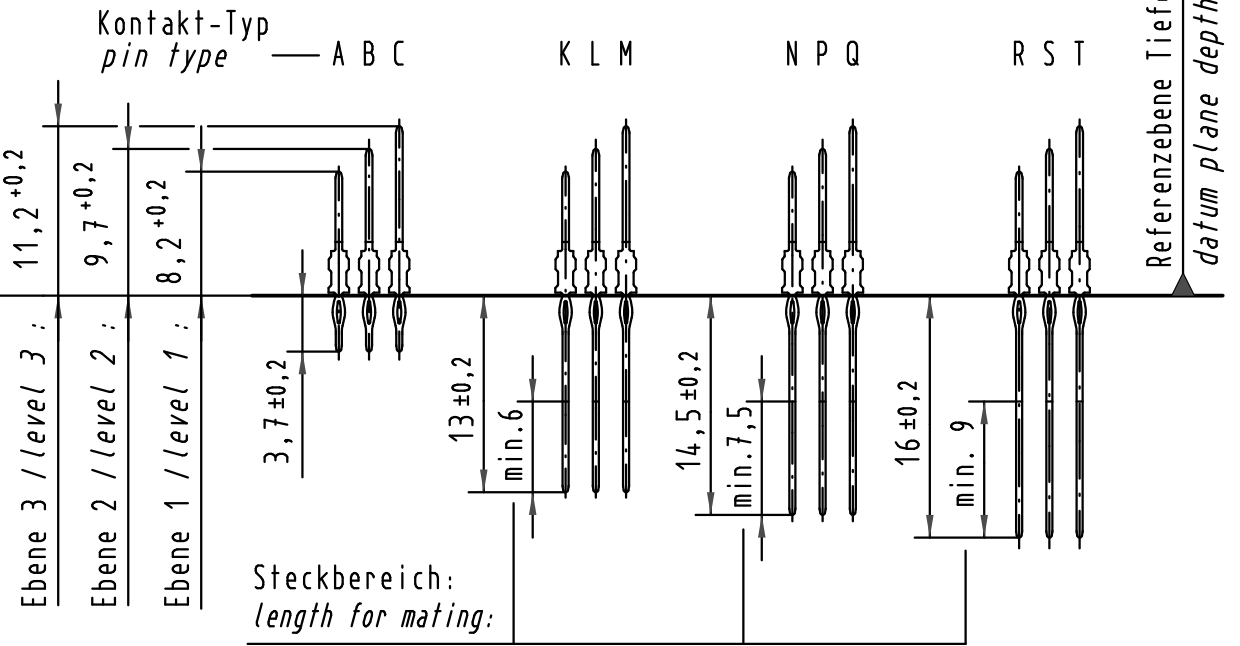

Alle Rechte vorbehalten/ All rights reserved

Kontakt-Maße
contact dimensions

(Längen der Steck- und Anschlußseite gelten für eingepreßte Steckverbinder)
(mating and termination length of contacts apply to pressed in connectors)

Kontaktbelegung
contact loading

Lochbild
board drillings

1 Empfohlener Lochaufbau und weitere Informationen siehe: DS 17 00 110 0101
recommended configuration of plated through holes and further information see: DS 17 00 110 0101

17 14 146 4601	S4
17 14 146 2601	2
17 14 146 1601	1
Bestell-Nr. <i>part-no.</i>	Anforderungsstufe <i>performance level</i> 1

		Techn. Character.			Nicht tolerierte Maßel/ <i>Free size tolerances</i> IEC 61076-4-101	
		Dat.	Name	Maßstab/Scale	har-bus HM Messerleiste Typ AB-22 146pol., Anschlußlänge 16mm <i>har-bus HM male connector type AB-22 146pol., termination length 16mm</i>	
		Detail.	07.06.01	HL.		
		Insp.	07.06.01	Ko		
		Stand.				
36001	05.02.10	Hage.		2:1	TB 17 14 146 x601 Blatt/ page	
34337	20.06.07	LehT				
29813						
Mod.	Dat.	Name	HARTING Electronics GmbH & Co. KG D-32339 ESPELKAMP		Sub.	