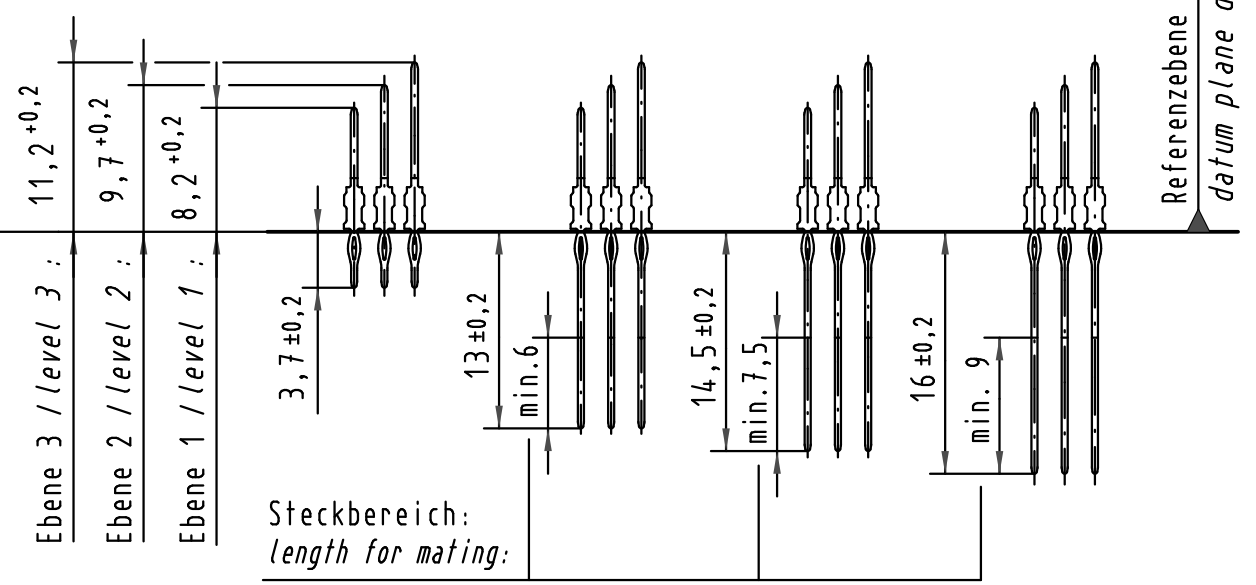

Alle Rechte vorbehalten/ All rights reserved

Kontakt-Maße
contact dimensions

(Längen der Steck- und Anschlußseite gelten für eingepreßte Steckverbinder)
(*mating and termination length of contacts apply to pressed in connectors*)

Kontakt-Typ
pin type — A B C K L M N P Q R S T

Kontaktbelegung
contact loading

Lochbild
board drillings

Empfohlener Lochaufbau und weitere Informationen siehe: DS 17 00 110 0101
recommended configuration of plated through holes and further information see: DS 17 00 110 0101

17 14 146 4202	S4
17 14 146 2202	2
17 14 146 1202	1
Bestell-Nr. <i>part-no.</i>	Anforderungsstufe <i>performance level</i> 1

All Dimensions in mm Original Size DIN A 3		Techn. Character.			Nicht tolerierte Maß/Free size tolerances IEC 61076-4-101	
		Dat.	Name	Maßstab/Scale	har-bus HM Messerleiste Typ AB-22 146pol., Anschlußlänge 3,7mm har-bus HM male connector type AB-22 146pol., termination length 3,7mm	
		Detail.	06.06.01 HL.	2:1		
		Insp.	06.06.01 Ko			
36001	05.02.10 Hage.	Stand.				
34337	20.06.07 LehT	HARTING Electronics GmbH & Co. KG			TB 17 14 146 x202	
29813		D-32339 ESPELKAMP				
Mod.	Dat.	Name	Sub.			Blatt/page