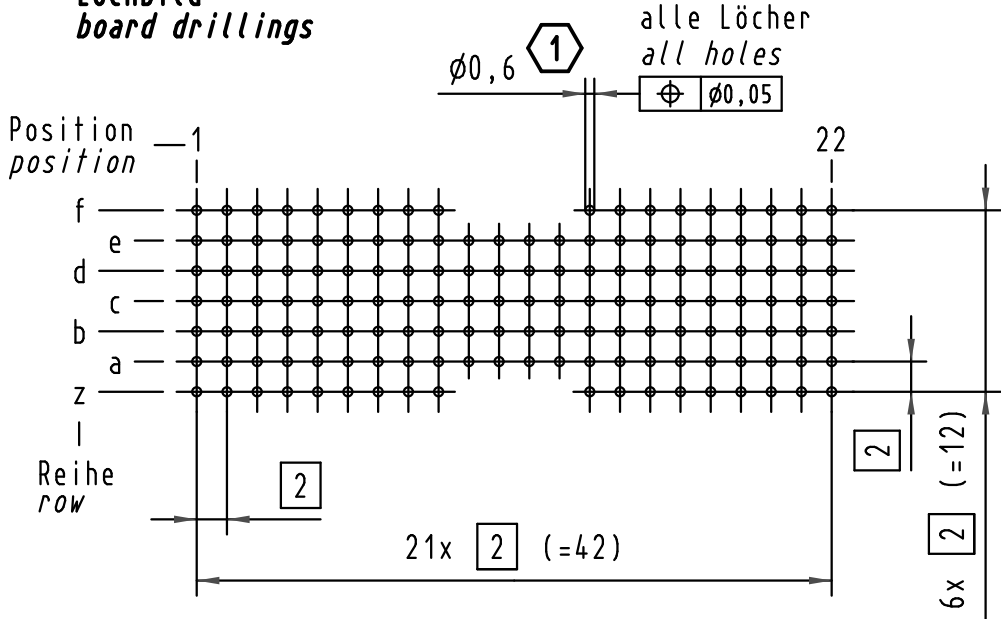

Alle Rechte vorbehalten/ All rights reserved

Kontakt-Maße
contact dimensions

(Längen der Steck- und Anschlußseite gelten für eingepreßte Steckverbinder)
(*mating and termination length of contacts apply to pressed in connectors*)

Kontakt-Typ
pin type — A B C K L M N P Q R S T

Kontaktbelegung
contact loading

Lochbild
board drillings

Empfohlener Lochaufbau und weitere Informationen siehe: DS 17 00 110 0101
recommended configuration of plated through holes and further information see: DS 17 00 110 0101

17 14 146 4202	S4
17 14 146 2202	2
17 14 146 1202	1
Bestell-Nr. <i>part-no.</i>	Anforderungsstufe <i>performance level</i> 1

All Dimensions in mm Original Size DIN A 3		Techn. Character.			Nicht tolerierte Maß/Free size tolerances IEC 61076-4-101	
		Dat.	Name	Maßstab/Scale	har-bus HM Messerleiste Typ AB-22 146pol., Anschlußlänge 3,7mm har-bus HM male connector type AB-22 146pol., termination length 3,7mm	
		Detail.	06.06.01 HL.	2:1		
		Insp.	06.06.01 Ko			
36001	05.02.10 Hage.	Stand.				
34337	20.06.07 LehT	HARTING Electronics GmbH & Co. KG			TB 17 14 146 x202	
29813		D-32339 ESPELKAMP				
Mod.	Dat.	Name	Sub.			Blatt/page