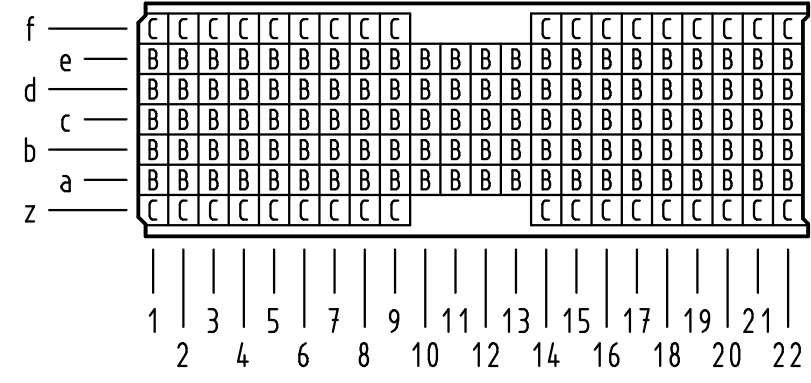

Alle Rechte vorbehalten/ All rights reserved

Kontakt-Maße
contact dimensions

(Längen der Steck- und Anschlußseite gelten für eingepreßte Steckverbinder)
(*mating and termination length of contacts apply to pressed in connectors*)

Kontakt-Typ
pin type — A B C K L M N P Q R S T

Kontaktbelegung
contact loading

Lochbild
board drillings

Empfohlener Lochaufbau und weitere Informationen siehe: DS 17 00 110 0101
recommended configuration of plated through holes and further information see: DS 17 00 110 0101

17 14 146 4202	S4
17 14 146 2202	2
17 14 146 1202	1
Bestell-Nr. <i>part-no.</i>	Anforderungsstufe <i>performance level</i> 1

All Dimensions in mm Original Size DIN A 3		Techn. Character.			Nicht tolerierte Maß/Free size tolerances IEC 61076-4-101	
		Dat.	Name	Maßstab/Scale	har-bus HM Messerleiste Typ AB-22 146pol., Anschlußlänge 3,7mm har-bus HM male connector type AB-22 146pol., termination length 3,7mm	
		Detail.	06.06.01 HL.	2:1		
		Insp.	06.06.01 Ko			
36001	05.02.10 Hage.	Stand.				
34337	20.06.07 LehT	HARTING Electronics GmbH & Co. KG			TB 17 14 146 x202	
29813		D-32339 ESPELKAMP				
Mod.	Dat.	Name	Sub.			Blatt/page