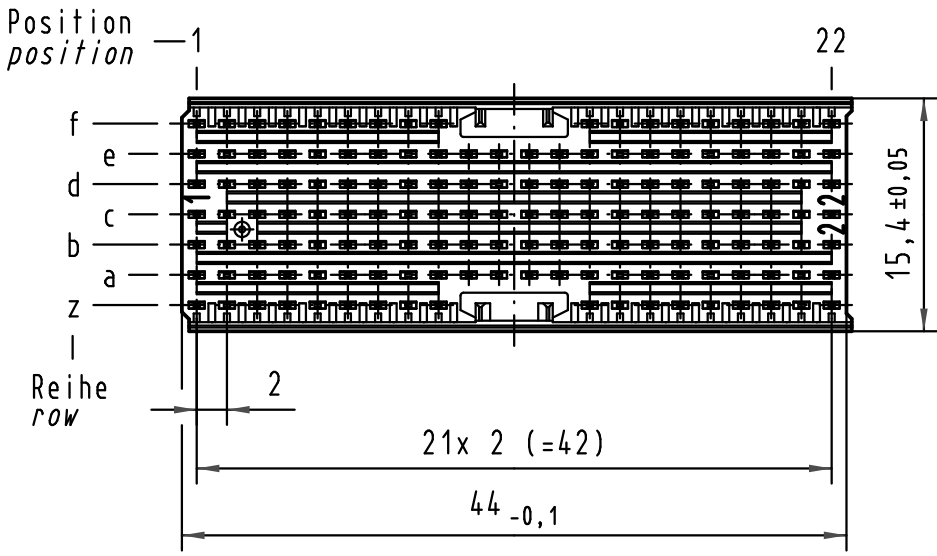

Alle Rechte vorbehalten/ All rights reserved

Kontakt-Maße
contact dimensions

(Längen der Steck- und Anschlußseite gelten für eingepreßte Steckverbinder)
(*mating and termination length of contacts apply to pressed in connectors*)

Kontakt-Typ
pin type — A B C K L M N P Q R S T

Kontaktbelegung
contact loading

Lochbild
board drillings

Empfohlener Lochaufbau und weitere Informationen siehe: DS 17 00 110 0101
recommended configuration of plated through holes and further information see: DS 17 00 110 0101

17 14 146 4202	S4
17 14 146 2202	2
17 14 146 1202	1
Bestell-Nr. <i>part-no.</i>	Anforderungsstufe <i>performance level</i> 1

All Dimensions in mm Original Size DIN A 3		Techn. Character.			Nicht tolerierte Maß/Free size tolerances IEC 61076-4-101	
		Dat.	Name	Maßstab/Scale	har-bus HM Messerleiste Typ AB-22 146pol., Anschlußlänge 3,7mm har-bus HM male connector type AB-22 146pol., termination length 3,7mm	
		Detail.	06.06.01 HL.	2:1		
		Insp.	06.06.01 Ko			
36001	05.02.10 Hage.	Stand.				
34337	20.06.07 LehT	HARTING Electronics GmbH & Co. KG			TB 17 14 146 x202	
29813		D-32339 ESPELKAMP				
Mod.	Dat.	Name	Sub.			Blatt/page