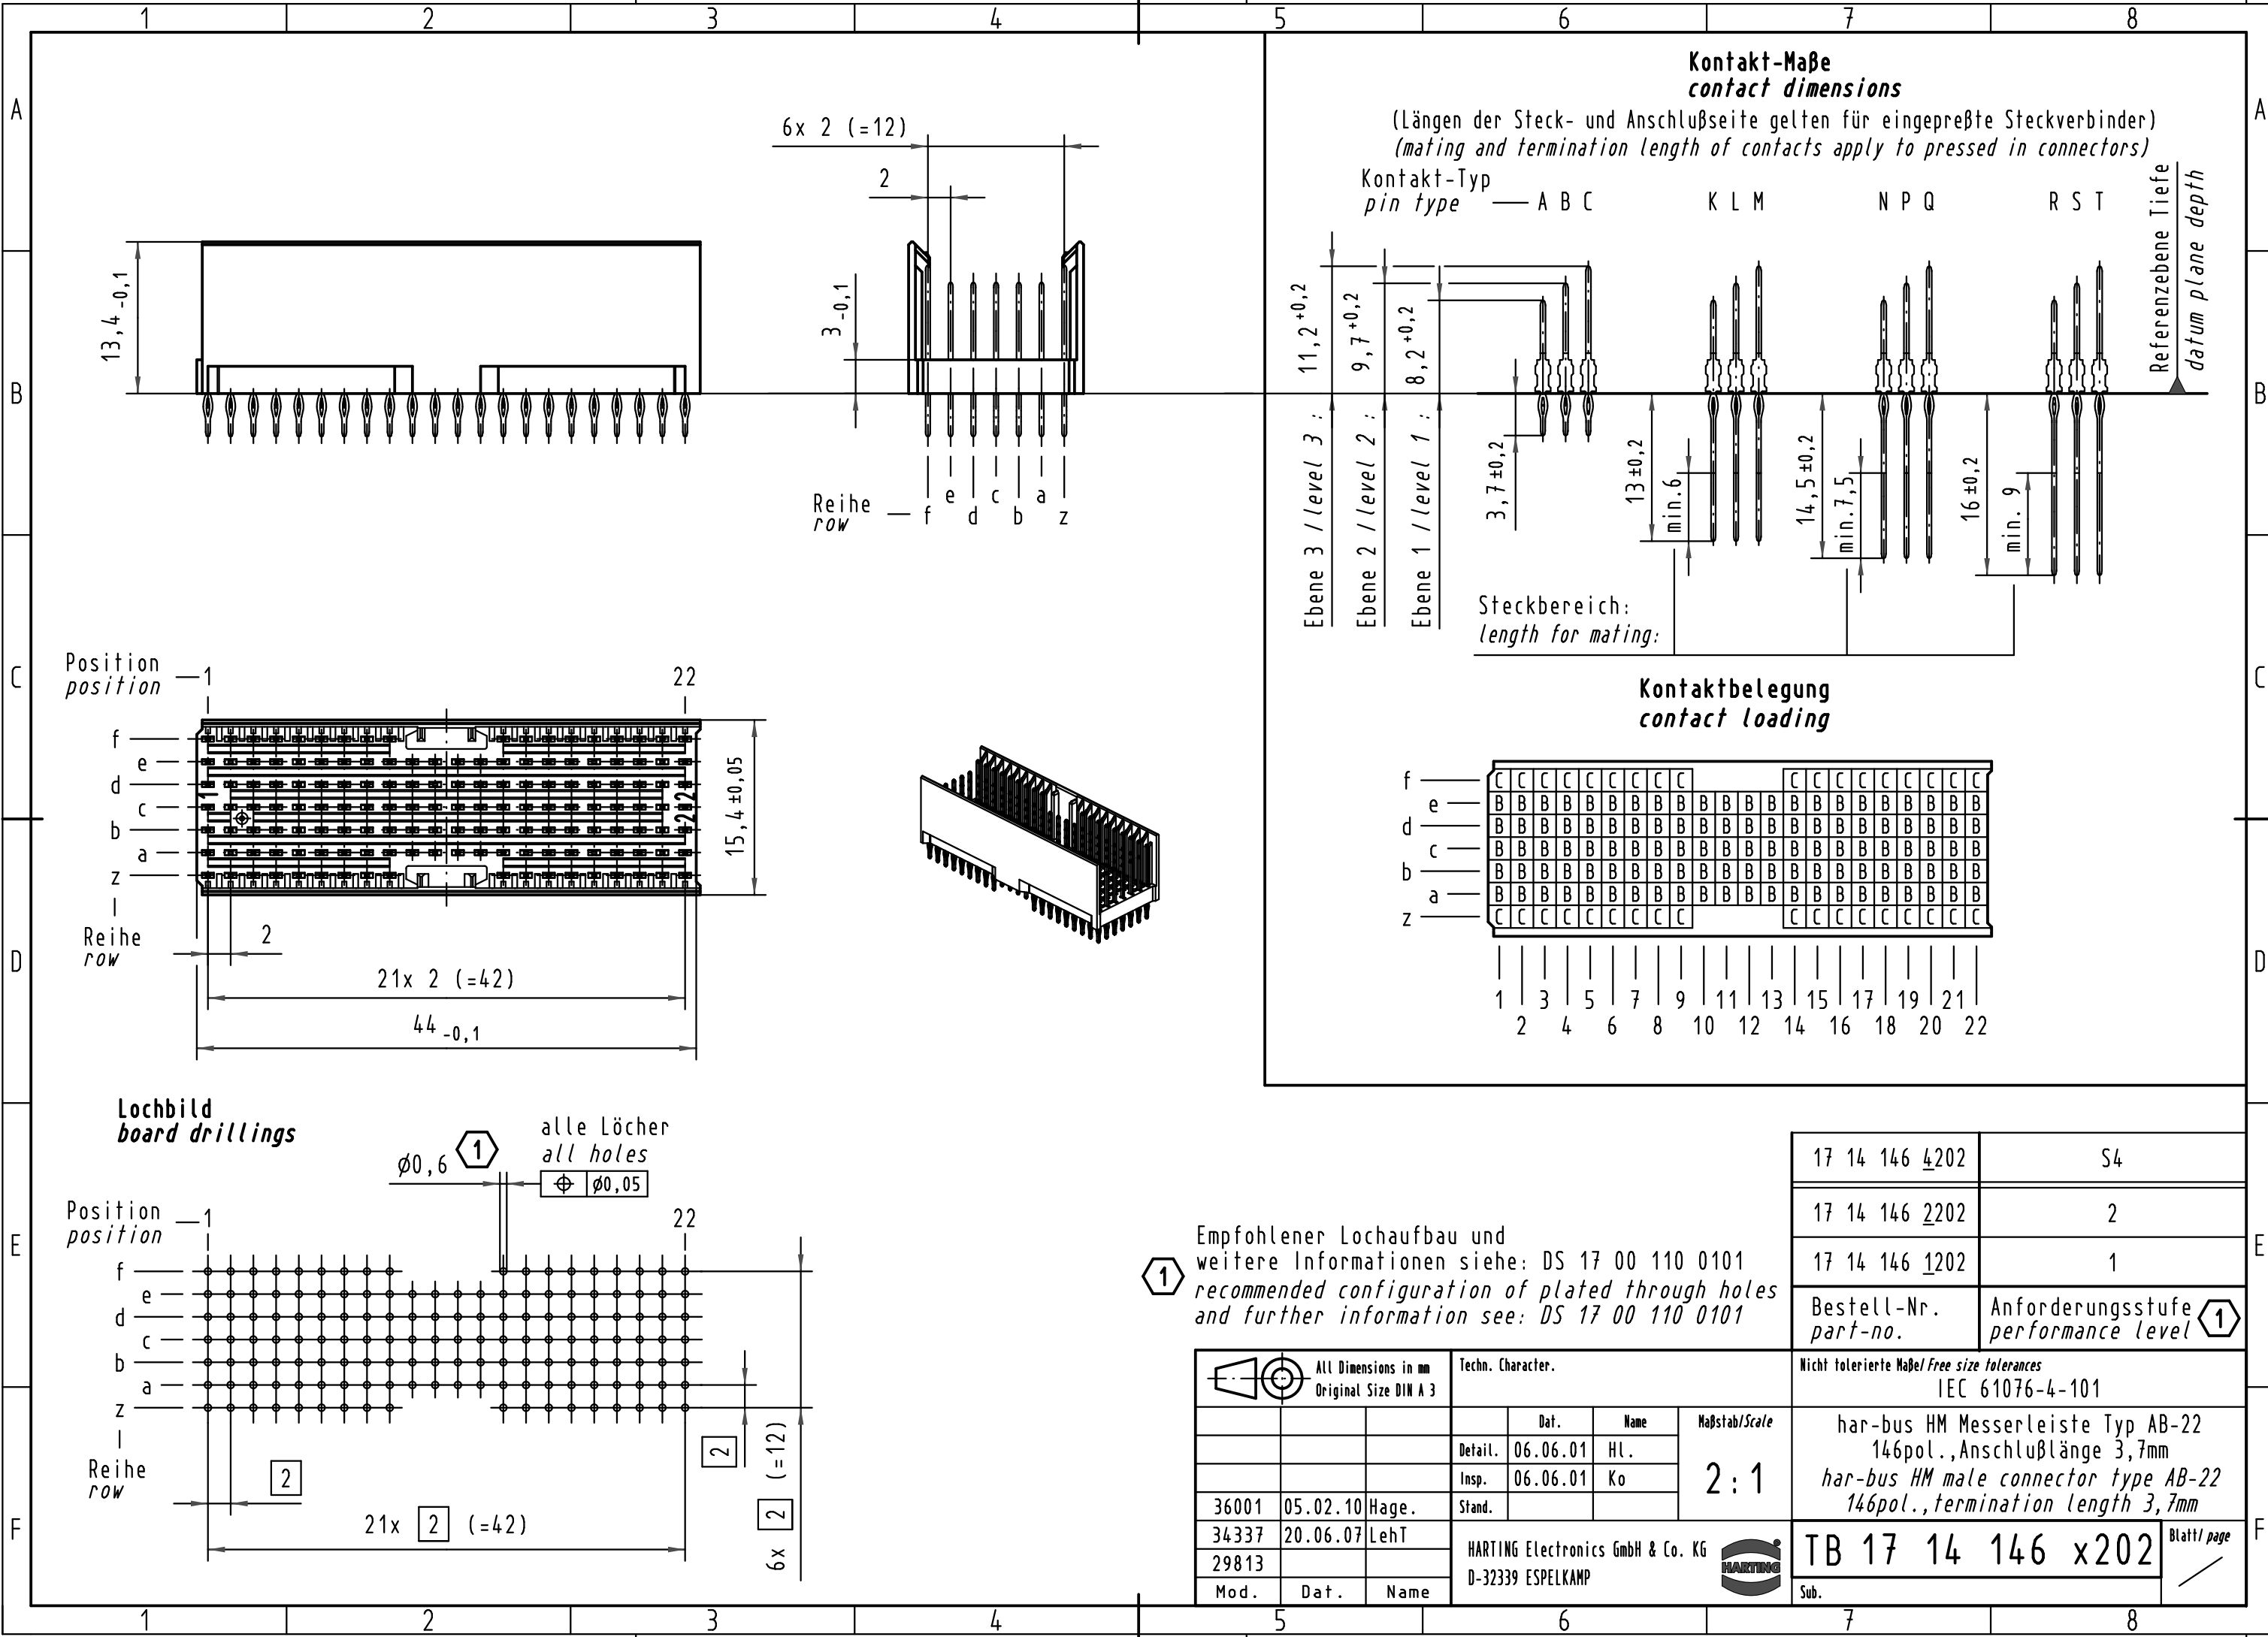

Alle Rechte vorbehalten/ All rights reserved

Kontakt-Maße
contact dimensions

(Längen der Steck- und Anschlußseite gelten für eingepreßte Steckverbinder)
(*mating and termination length of contacts apply to pressed in connectors*)

Kontakt-Typ
pin type — A B C K L M N P Q R S T

Kontaktbelegung
contact loading

Lochbild
board drillings

Empfohlener Lochaufbau und weitere Informationen siehe: DS 17 00 110 0101
recommended configuration of plated through holes and further information see: DS 17 00 110 0101

17 14 146 4202	S4
17 14 146 2202	2
17 14 146 1202	1
Bestell-Nr. <i>part-no.</i>	Anforderungsstufe <i>performance level</i> 1

All Dimensions in mm Original Size DIN A 3		Techn. Character.			Nicht tolerierte Maß/Free size tolerances IEC 61076-4-101	
		Dat.	Name	Maßstab/Scale	har-bus HM Messerleiste Typ AB-22 146pol., Anschlußlänge 3,7mm har-bus HM male connector type AB-22 146pol., termination length 3,7mm	
		Detail.	06.06.01 HL.	2:1		
		Insp.	06.06.01 Ko			
36001	05.02.10 Hage.	Stand.				
34337	20.06.07 LehT	HARTING Electronics GmbH & Co. KG			TB 17 14 146 x202	
29813		D-32339 ESPELKAMP				
Mod.	Dat.	Name	Sub.			Blatt/page