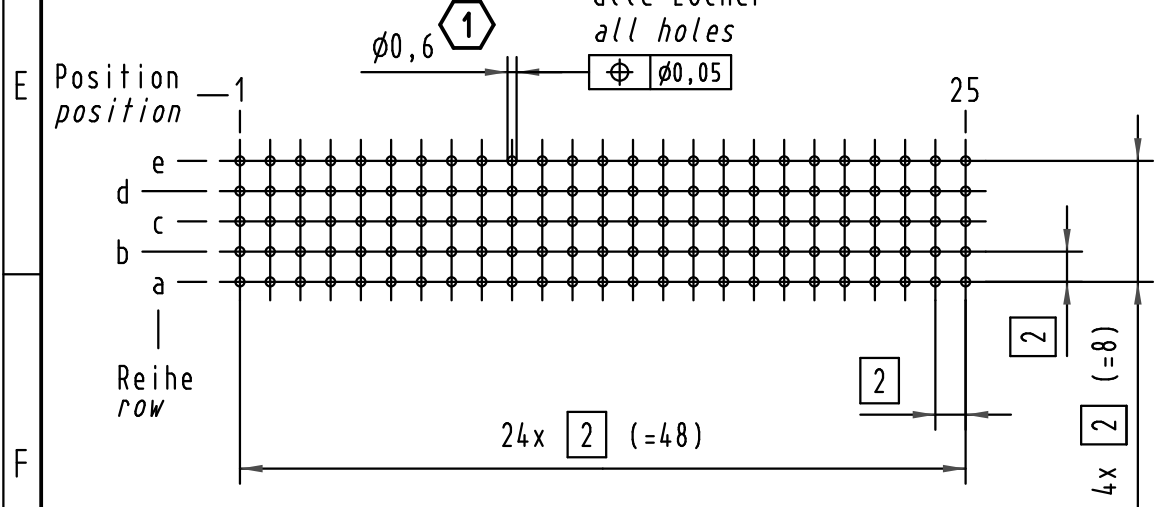

Alle Rechte vorbehalten/ All rights reserved

Kontakt-Maße
contact dimensions

(Längen der Steck- und Anschlußseite gelten für eingepreßte Steckverbinder)
(mating and termination length of contacts apply to pressed in connectors)

Kontakt-Typ — A B C K L M N P Q R S T
pin type

Kontaktbelegung
contact loading

Lochbild
board drillings

Empfohlener Lochaufbau und weitere Informationen siehe: DS 17 00 110 0101
recommended configuration of plated through holes and further information see: DS 17 00 110 0101

17 15 125 4201	S4
17 15 125 2201	2
17 15 125 1201	1
Bestell-Nr. part-no.	Anforderungsstufe performance level 1

		Techn. Character.		Nicht tolerierte Maß/Free size tolerances IEC 61076-4-101	
		Dat.	Name	Maßstab/Scale	
		Detail.	29.05.01	HL.	2:1
		Insp.	29.05.01	Ko	
		Stand.			
36001	08.02.10	Hage.			har-bus HM Messerleiste Typ AB-25 125pol., Anschlußlänge 3,7mm har-bus HM male connector type AB-25 125pol., termination length 3,7mm
35560	21.08.09	Hage.			
34337	20.06.07	LehT			
29809					
Mod.	Dat.	Name	HARTING Electronics GmbH & Co. KG D-32339 ESPELKAMP		TB 17 15 125 x201 Sub.