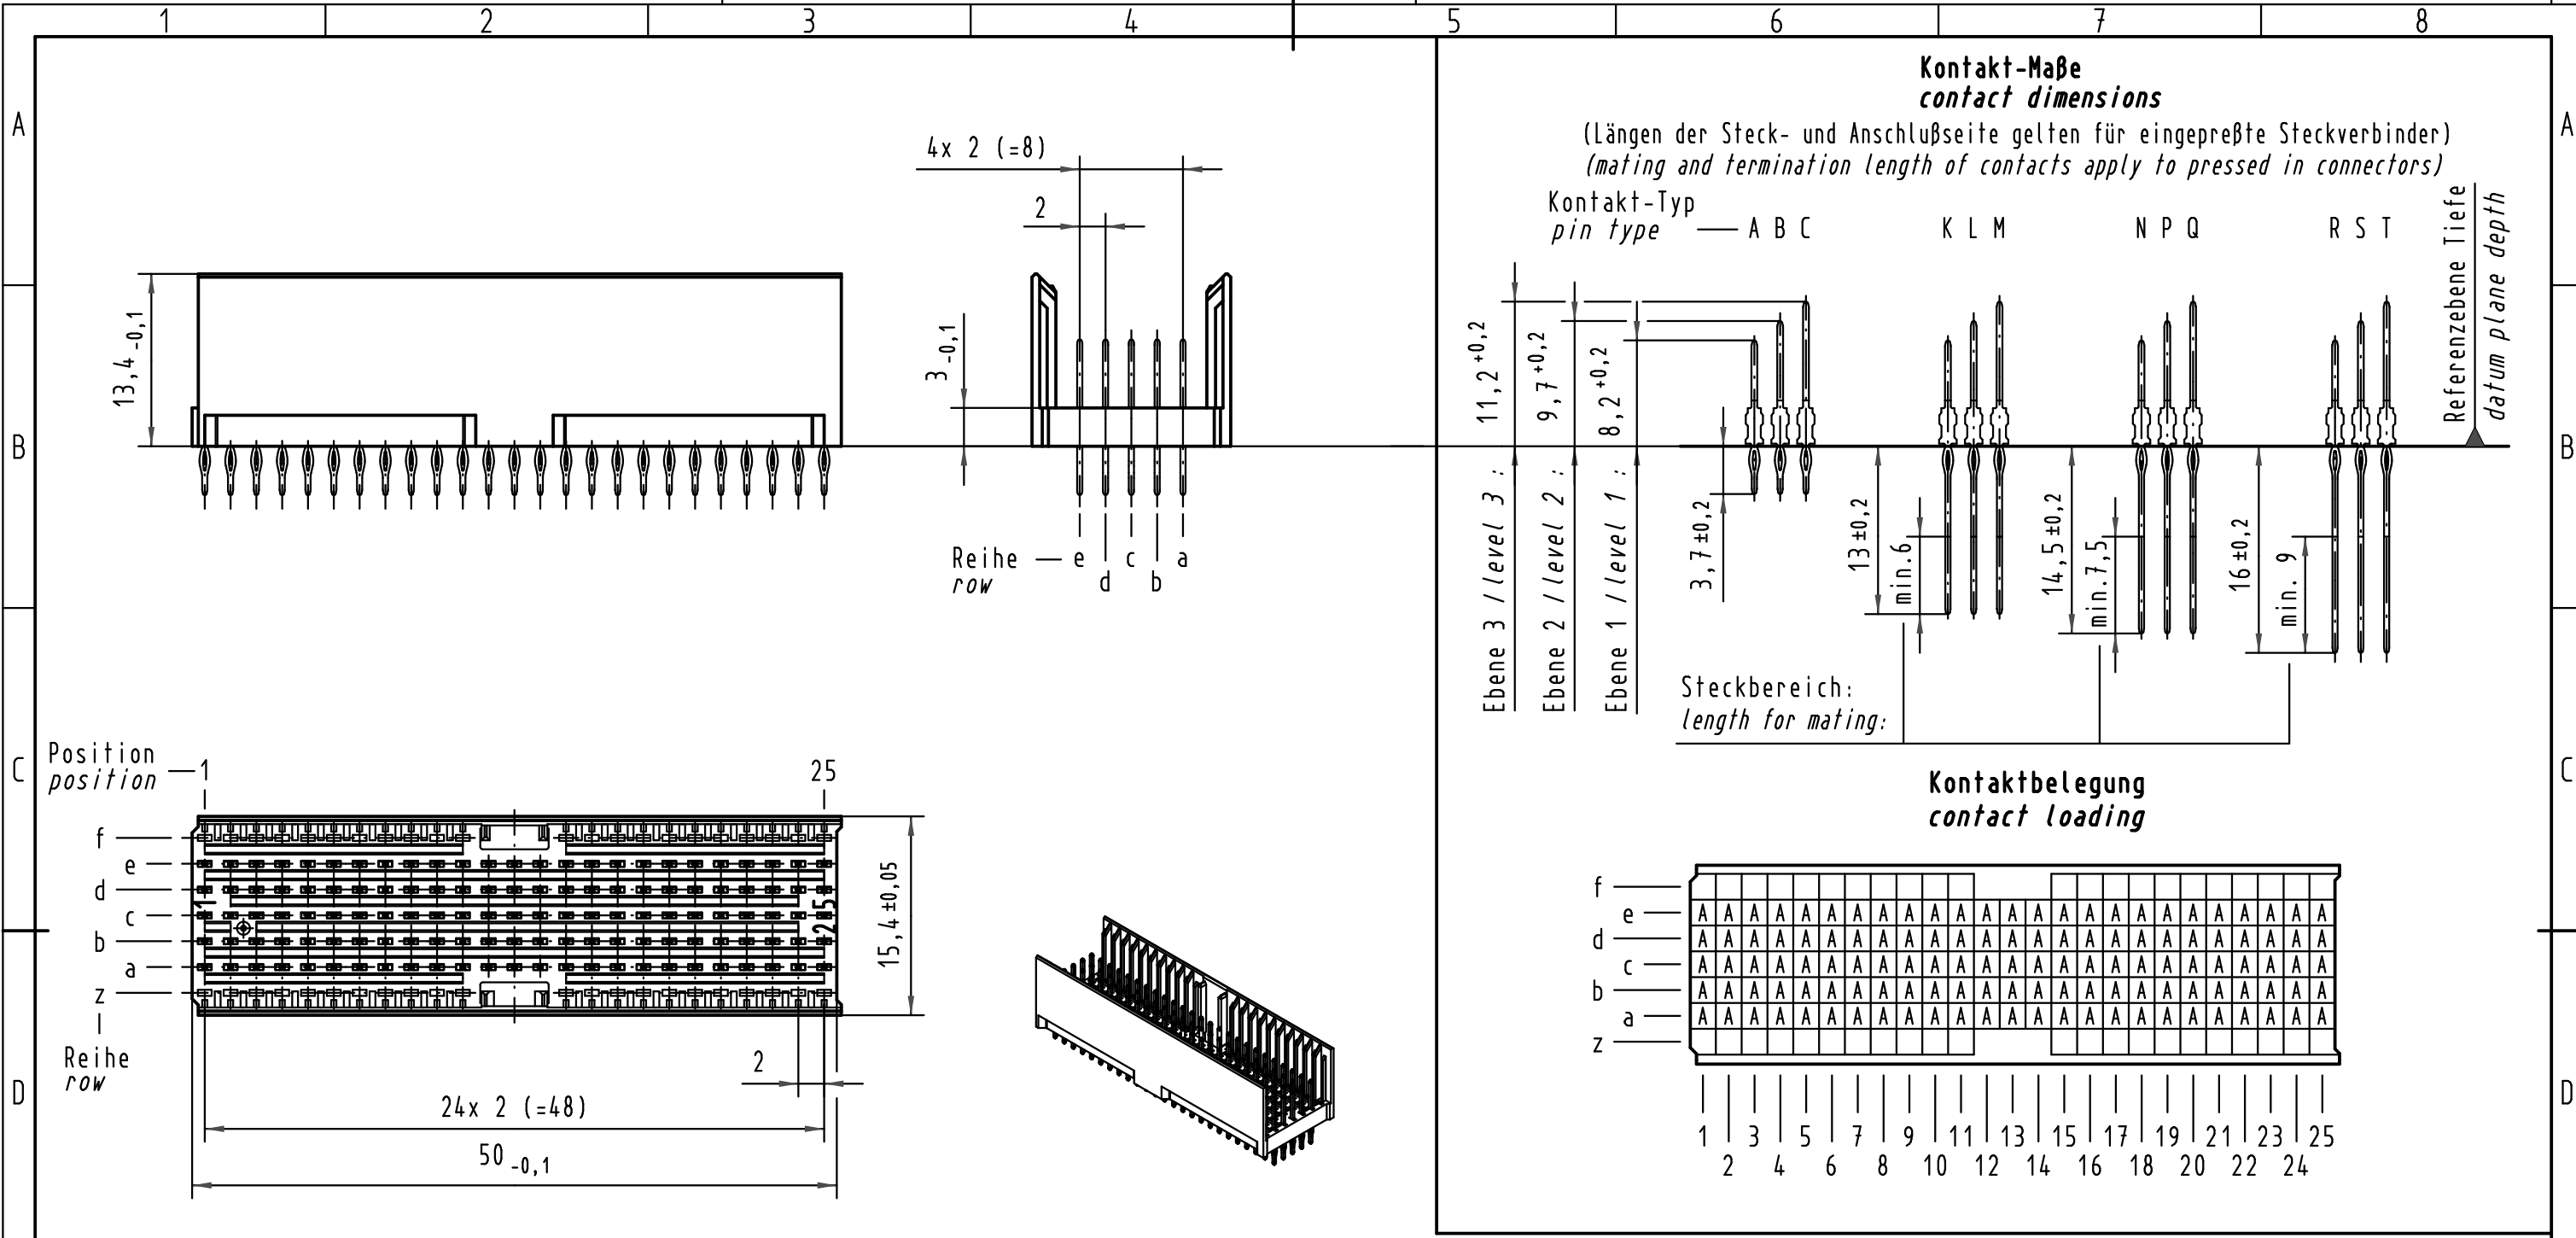

Alle Rechte vorbehalten/ All rights reserved

Kontakt-Maße
contact dimensions

(Längen der Steck- und Anschlußseite gelten für eingepreßte Steckverbinder)
(mating and termination length of contacts apply to pressed in connectors)

Kontakt-Typ — A B C K L M N P Q R S T
pin type

Kontaktbelegung
contact loading

Lochbild
board drillings

Empfohlener Lochaufbau und weitere Informationen siehe: DS 17 00 110 0101
recommended configuration of plated through holes and further information see: DS 17 00 110 0101

17 15 125 4201	S4
17 15 125 2201	2
17 15 125 1201	1
Bestell-Nr. part-no.	Anforderungsstufe performance level 1

		Techn. Character.		Nicht tolerierte Maß/Free size tolerances IEC 61076-4-101	
		Dat.	Name	Maßstab/Scale	
		Detail.	29.05.01	HL.	2:1
		Insp.	29.05.01	Ko	
		Stand.			
36001	08.02.10	Hage.			har-bus HM Messerleiste Typ AB-25 125pol., Anschlußlänge 3,7mm har-bus HM male connector type AB-25 125pol., termination length 3,7mm
35560	21.08.09	Hage.			
34337	20.06.07	LehT			
29809					
Mod.	Dat.	Name	HARTING Electronics GmbH & Co. KG D-32339 ESPELKAMP		TB 17 15 125 x201 Sub.