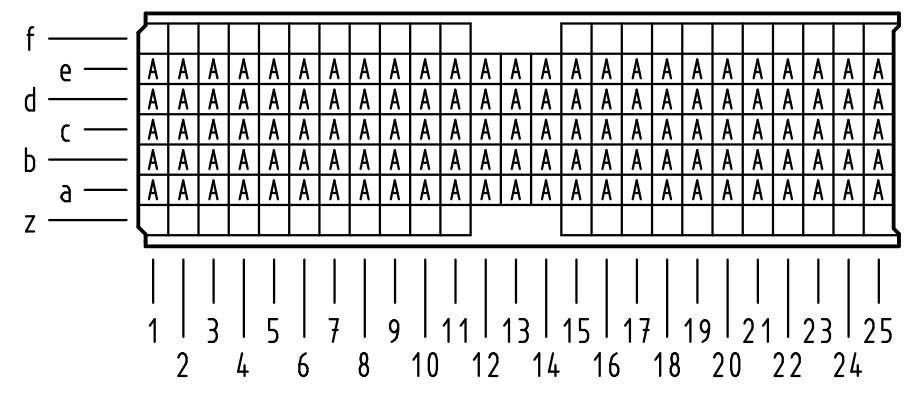

Alle Rechte vorbehalten/ All rights reserved

Kontakt-Maße
contact dimensions

(Längen der Steck- und Anschlußseite gelten für eingepreßte Steckverbinder)
(mating and termination length of contacts apply to pressed in connectors)

Kontakt-Typ — A B C K L M N P Q R S T
pin type

Kontaktbelegung
contact loading

Lochbild
board drillings

Empfohlener Lochaufbau und weitere Informationen siehe: DS 17 00 110 0101
recommended configuration of plated through holes and further information see: DS 17 00 110 0101

17 15 125 4201	S4
17 15 125 2201	2
17 15 125 1201	1
Bestell-Nr. part-no.	Anforderungsstufe performance level 1

		Techn. Character.		Nicht tolerierte Maß/Free size tolerances IEC 61076-4-101	
		Dat.	Name	Maßstab/Scale	
		Detail.	29.05.01	HL.	2:1
		Insp.	29.05.01	Ko	
		Stand.			
36001	08.02.10	Hage.			har-bus HM Messerleiste Typ AB-25 125pol., Anschlußlänge 3,7mm har-bus HM male connector type AB-25 125pol., termination length 3,7mm
35560	21.08.09	Hage.			
34337	20.06.07	LehT			
29809					
Mod.	Dat.	Name	HARTING Electronics GmbH & Co. KG D-32339 ESPELKAMP		TB 17 15 125 x201 Sub.