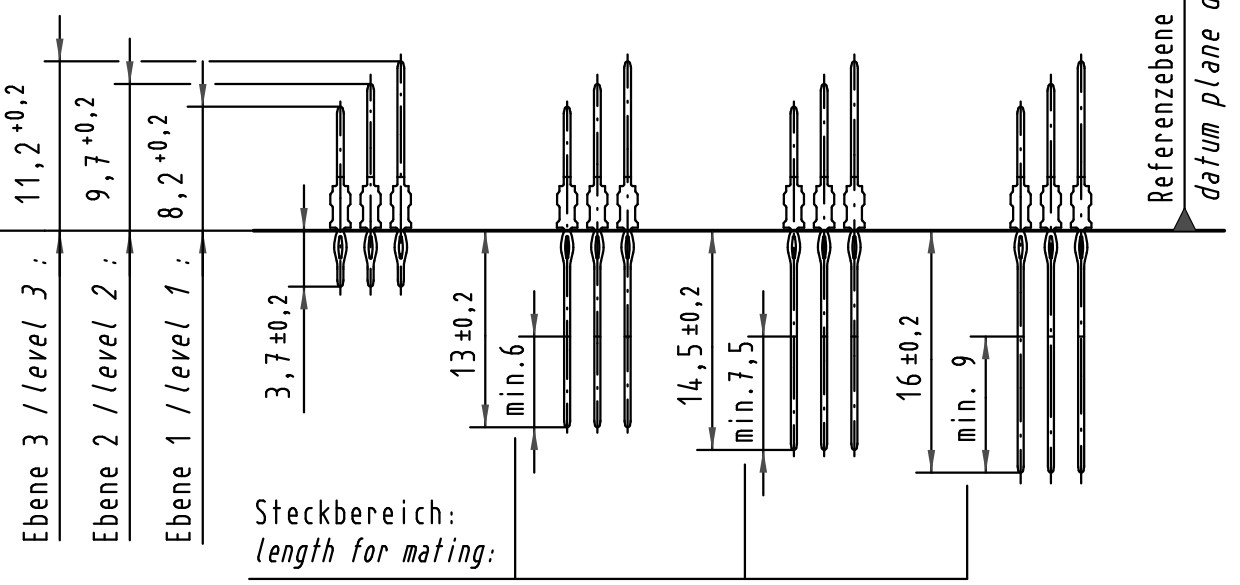

Alle Rechte vorbehalten/ All rights reserved

Kontakt-Maße
contact dimensions

(Längen der Steck- und Anschlußseite gelten für eingepreßte Steckverbinder)
(mating and termination length of contacts apply to pressed in connectors)

Kontakt-Typ — A B C K L M N P Q R S T
pin type

Kontaktbelegung
contact loading

Lochbild
board drillings

Empfohlener Lochaufbau und weitere Informationen siehe: DS 17 00 110 0101
recommended configuration of plated through holes and further information see: DS 17 00 110 0101

17 15 125 4201	S4
17 15 125 2201	2
17 15 125 1201	1
Bestell-Nr. part-no.	Anforderungsstufe performance level 1

		Techn. Character.		Nicht tolerierte Maß/Free size tolerances IEC 61076-4-101	
		Dat.	Name	Maßstab/Scale	
		Detail.	29.05.01	HL.	2:1
		Insp.	29.05.01	Ko	
		Stand.			
36001	08.02.10	Hage.			har-bus HM Messerleiste Typ AB-25 125pol., Anschlußlänge 3,7mm har-bus HM male connector type AB-25 125pol., termination length 3,7mm
35560	21.08.09	Hage.			
34337	20.06.07	LehT			
29809					
Mod.	Dat.	Name	HARTING Electronics GmbH & Co. KG D-32339 ESPELKAMP		TB 17 15 125 x201 Sub.