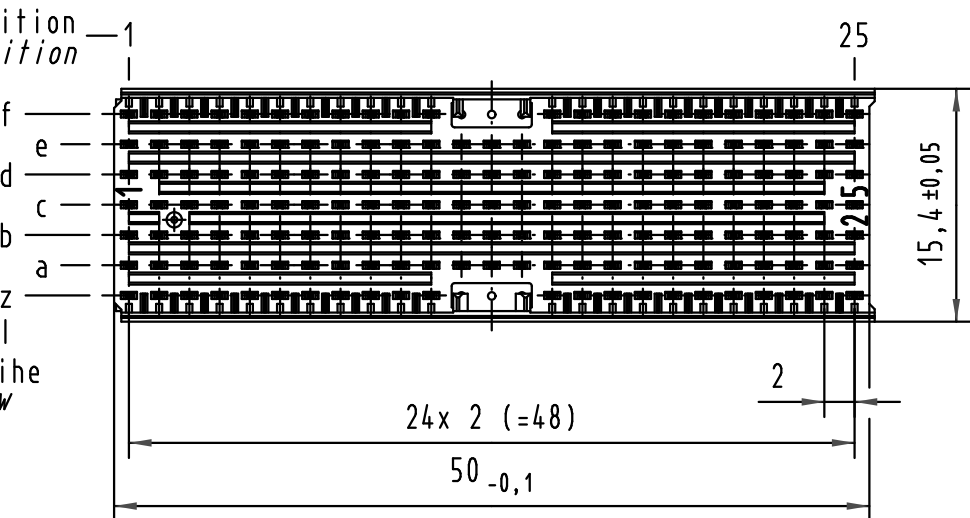

Alle Rechte vorbehalten/ All rights reserved

Kontakt-Maße
contact dimensions

(Längen der Steck- und Anschlußseite gelten für eingepreßte Steckverbinder)
(mating and termination length of contacts apply to pressed in connectors)

Kontaktbelegung
contact loading

Empfohlener Lochaufbau und weitere Informationen siehe: DS 17 00 110 0101
recommended configuration of plated through holes and further information see: DS 17 00 110 0101

17 15 169 4003	S4
17 15 169 2003	2
17 15 169 1003	1
Bestell-Nr. part-no.	Anforderungsstufe performance level 1

All Dimensions in mm Original Size DIN A 3			Techn. Character.			Nicht tolerierte Maß/Free size tolerances IEC 61076-4-101	
			Dat.	Name	Maßstab/Scale	har-bus HM Messerleiste Typ AB-25 169pol., Anschlußlänge 13mm und 16mm har-bus HM male connector type AB-25 169pol., term. length 13mm and 16mm	
			Detail.	29.01.03 Hage.	2:1		
			Insp.	29.01.03 Hm			
			Stand.				
36001	10.02.10	Hage.	HARTING Electronics GmbH & Co. KG D-32339 ESPELKAMP			TB 17 15 169 x003	
34337	01.06.07	Cla					
31297							
Mod.	Dat.	Name				Sub.	Blatt/ page