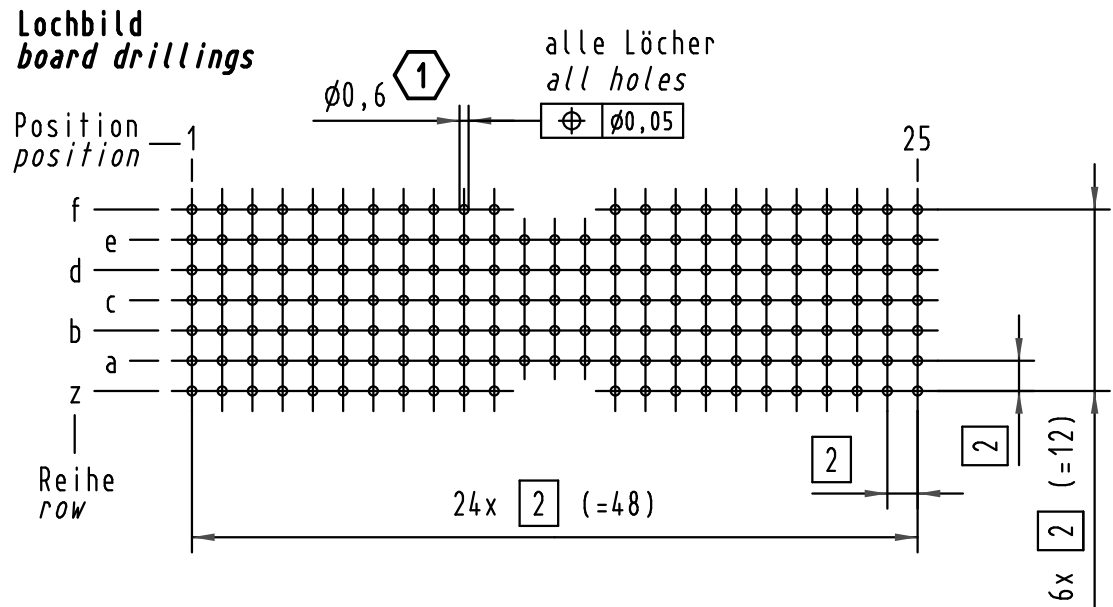

Alle Rechte vorbehalten/ All rights reserved

Kontakt-Maße
contact dimensions

(Längen der Steck- und Anschlußseite gelten für eingepreßte Steckverbinder)
(mating and termination length of contacts apply to pressed in connectors)

Kontaktbelegung
contact loading

Empfohlener Lochaufbau und weitere Informationen siehe: DS 17 00 110 0101
recommended configuration of plated through holes and further information see: DS 17 00 110 0101

17 15 169 4003	S4
17 15 169 2003	2
17 15 169 1003	1
Bestell-Nr. part-no.	Anforderungsstufe performance level 1

All Dimensions in mm Original Size DIN A 3			Techn. Character.			Nicht tolerierte Maß/Free size tolerances IEC 61076-4-101	
			Dat.	Name	Maßstab/Scale	har-bus HM Messerleiste Typ AB-25 169pol., Anschlußlänge 13mm und 16mm har-bus HM male connector type AB-25 169pol., term. length 13mm and 16mm	
			Detail.	29.01.03 Hage.	2:1		
			Insp.	29.01.03 Hm			
			Stand.				
36001	10.02.10	Hage.	HARTING Electronics GmbH & Co. KG D-32339 ESPELKAMP			TB 17 15 169 x003	
34337	01.06.07	Cla					
31297							
Mod.	Dat.	Name				Sub.	Blatt/ page