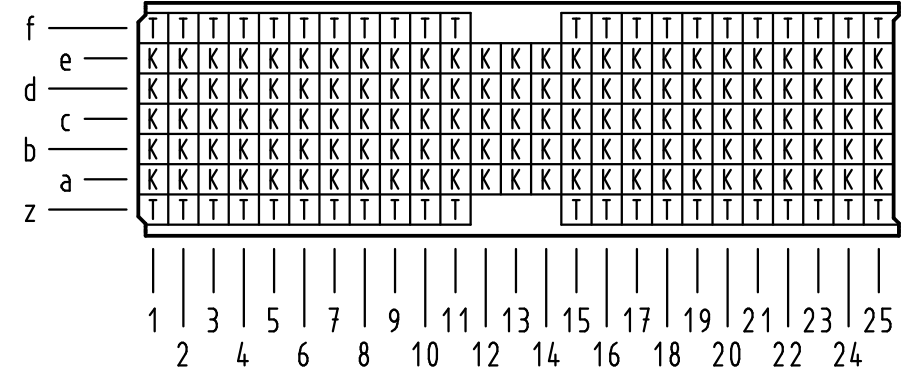

Alle Rechte vorbehalten/ All rights reserved

Kontakt-Maße
contact dimensions

(Längen der Steck- und Anschlußseite gelten für eingepreßte Steckverbinder)
(mating and termination length of contacts apply to pressed in connectors)

Kontaktbelegung
contact loading

Empfohlener Lochaufbau und weitere Informationen siehe: DS 17 00 110 0101
recommended configuration of plated through holes and further information see: DS 17 00 110 0101

17 15 169 4003	S4
17 15 169 2003	2
17 15 169 1003	1
Bestell-Nr. part-no.	Anforderungsstufe performance level 1

All Dimensions in mm Original Size DIN A 3			Techn. Character.			Nicht tolerierte Maß/Free size tolerances IEC 61076-4-101	
			Dat.	Name	Maßstab/Scale	har-bus HM Messerleiste Typ AB-25 169pol., Anschlußlänge 13mm und 16mm har-bus HM male connector type AB-25 169pol., term. length 13mm and 16mm	
			Detail.	29.01.03 Hage.	2:1		
			Insp.	29.01.03 Hm			
			Stand.				
36001	10.02.10	Hage.	HARTING Electronics GmbH & Co. KG D-32339 ESPELKAMP			TB 17 15 169 x003	
34337	01.06.07	Cla					
31297							
Mod.	Dat.	Name				Sub.	Blatt/ page