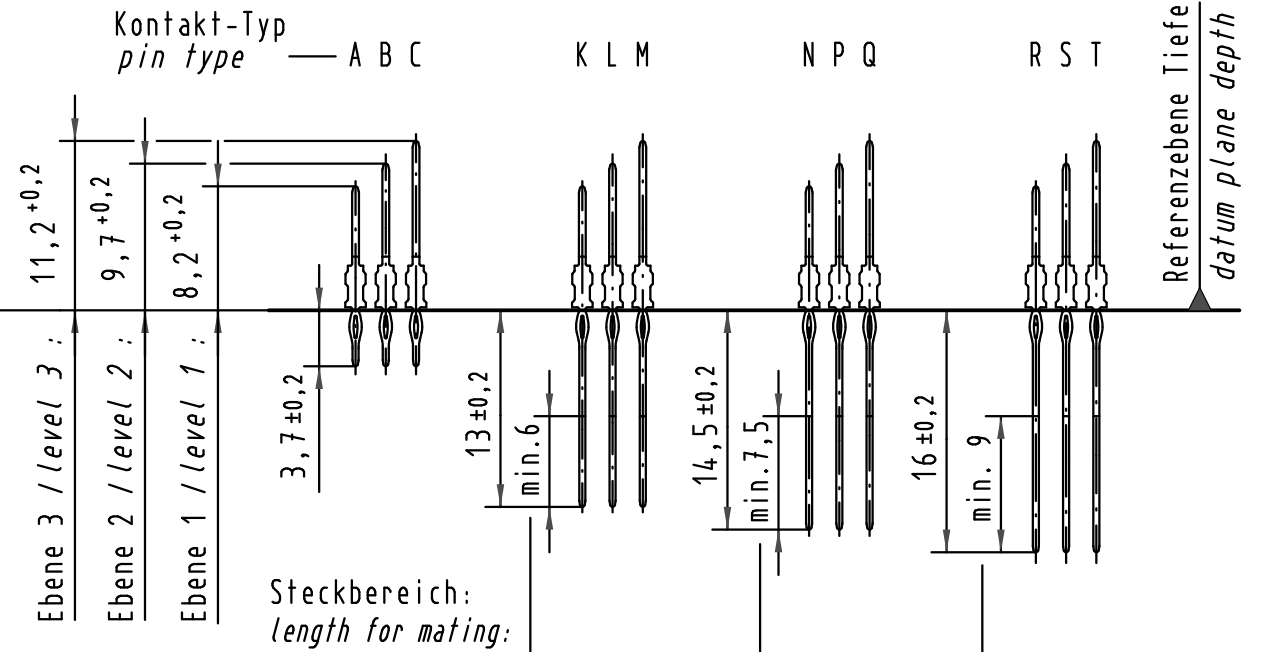

Alle Rechte vorbehalten/ All rights reserved

Kontakt-Maße
contact dimensions

(Längen der Steck- und Anschlußseite gelten für eingepreßte Steckverbinder)
(mating and termination length of contacts apply to pressed in connectors)

Kontaktbelegung
contact loading

Empfohlener Lochaufbau und weitere Informationen siehe: DS 17 00 110 0101
recommended configuration of plated through holes and further information see: DS 17 00 110 0101

17 15 169 4003	S4
17 15 169 2003	2
17 15 169 1003	1
Bestell-Nr. part-no.	Anforderungsstufe performance level 1

All Dimensions in mm Original Size DIN A 3			Techn. Character.			Nicht tolerierte Maß/Free size tolerances IEC 61076-4-101	
			Dat.	Name	Maßstab/Scale	har-bus HM Messerleiste Typ AB-25 169pol., Anschlußlänge 13mm und 16mm har-bus HM male connector type AB-25 169pol., term. length 13mm and 16mm	
			Detail.	29.01.03 Hage.	2:1		
			Insp.	29.01.03 Hm			
			Stand.				
36001	10.02.10	Hage.	HARTING Electronics GmbH & Co. KG D-32339 ESPELKAMP			TB 17 15 169 x003	
34337	01.06.07	Cla					
31297							
Mod.	Dat.	Name				Sub.	Blatt/ page