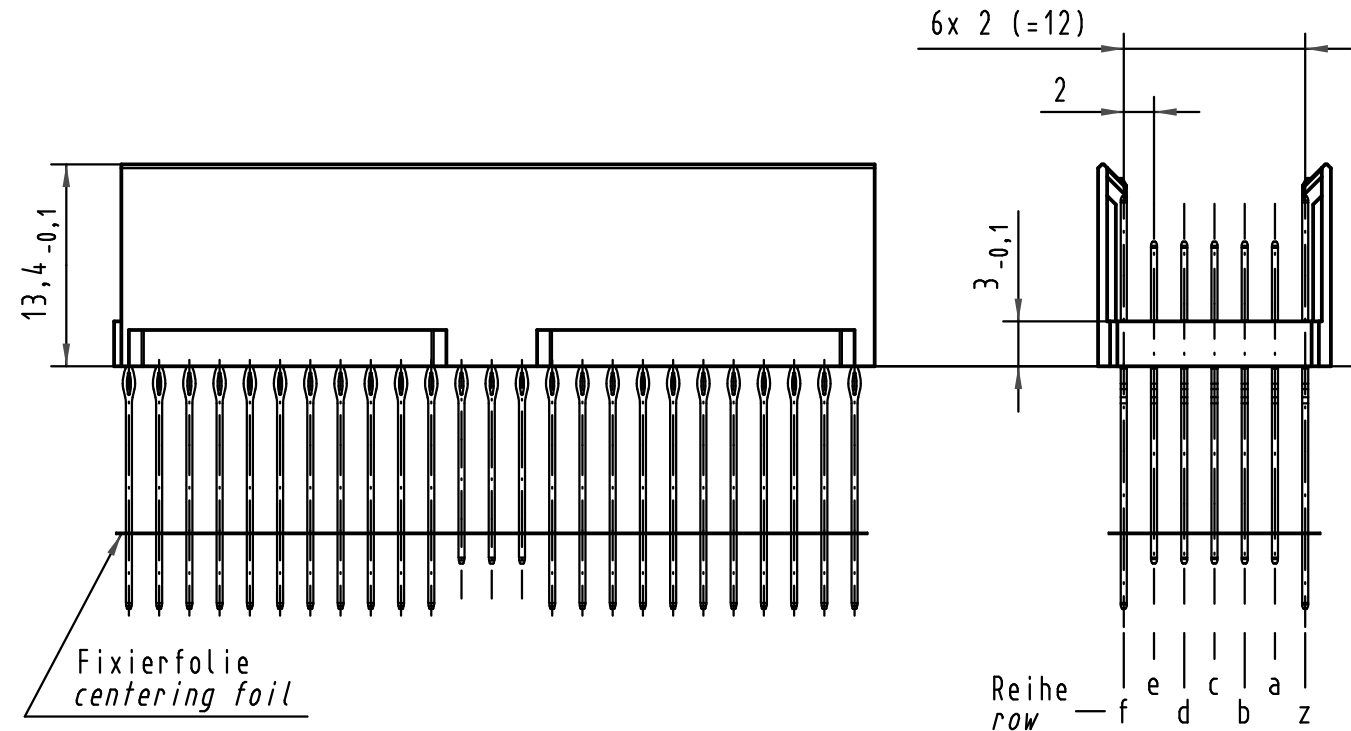

Alle Rechte vorbehalten/ All rights reserved

Kontakt-Maße
contact dimensions

(Längen der Steck- und Anschlußseite gelten für eingepreßte Steckverbinder)
(mating and termination length of contacts apply to pressed in connectors)

Kontaktbelegung
contact loading

Empfohlener Lochaufbau und weitere Informationen siehe: DS 17 00 110 0101
recommended configuration of plated through holes and further information see: DS 17 00 110 0101

17 15 169 4003	S4
17 15 169 2003	2
17 15 169 1003	1
Bestell-Nr. part-no.	Anforderungsstufe performance level 1

All Dimensions in mm Original Size DIN A 3			Techn. Character.			Nicht tolerierte Maß/Free size tolerances IEC 61076-4-101	
			Dat.	Name	Maßstab/Scale	har-bus HM Messerleiste Typ AB-25 169pol., Anschlußlänge 13mm und 16mm har-bus HM male connector type AB-25 169pol., term. length 13mm and 16mm	
			Detail.	29.01.03 Hage.	2:1		
			Insp.	29.01.03 Hm			
			Stand.				
36001	10.02.10	Hage.	HARTING Electronics GmbH & Co. KG D-32339 ESPELKAMP			TB 17 15 169 x003	
34337	01.06.07	Cla					
31297							
Mod.	Dat.	Name				Sub.	Blatt/ page