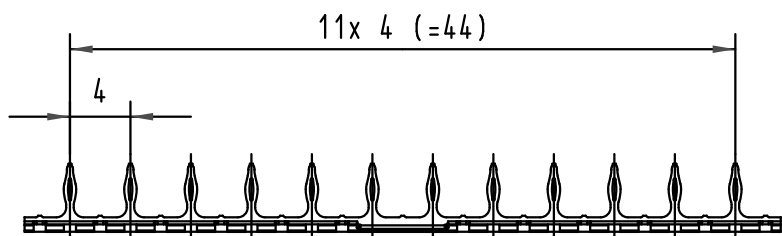

A

B

C

D

Isolationsfolie
Isolation tape

Einpreßanschluß für Fertiglochdurchmesser: $0,6 \pm 0,05$
Press-in termination for plated through hole dia.: $0,6 \pm 0,05$

Kontaktfläche: min. $0,76 \mu\text{m}$ Gold (Au)
Contact plating: min. $30 \mu\text{in}$ gold (Au)

All Dimensions in mm Original Size DIN A 4			Techn. Character.			Nicht tolerierte Maßel Free size tolerances siehe / see IEC 61076-4-101	
				Dat.	Name	Maßstab/Scale 2:1	har-bus HM Schirmblech Typ A / AB-25 Reihe z har-bus HM shield type A / AB-25 row z
34275	29.05.07	Hl.	Detail.	30.06.99	Hm		
29825	28.05.01	Hm	Insp.	30.06.99	Ko		
28692	18.09.00	Koe	Stand.				
26905	10.11.99	Hm	HARTING Electronics GmbH & Co. KG				TB 17 21 000 4102
26072			D-32339 ESPELKAMP				
Mod.	Dat.	Name					
						Sub.	Blatt/ page