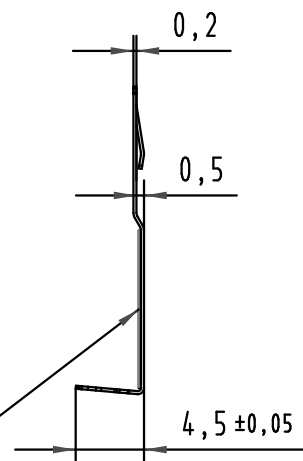

A

B

C

D

Isolationsfolie
Isolation tape

Einpreßanschluß für Fertiglochdurchmesser: $0,6 \pm 0,05$
Press-in termination for plated through hole dia.: $0,6 \pm 0,05$

Kontaktfläche: min. $0,76 \mu\text{m}$ Gold (Au)
Contact plating: min. $30 \mu\text{in}$ gold (Au)

All Dimensions in mm Original Size DIN A 4			Techn. Character.			Nicht tolerierte Maßel Free size tolerances siehe / see IEC 61076-4-101	
				Dat.	Name	Maßstab/Scale 2:1	har-bus HM Schirmblech Typ A / AB-25 Reihe z har-bus HM shield type A / AB-25 row z
34275	29.05.07	Hl.	Detail.	30.06.99	Hm		
29825	28.05.01	Hm	Insp.	30.06.99	Ko		
28692	18.09.00	Koe	Stand.				
26905	10.11.99	Hm	HARTING Electronics GmbH & Co. KG				TB 17 21 000 4102
26072			D-32339 ESPELKAMP				
Mod.	Dat.	Name					
						Sub.	Blatt/ page