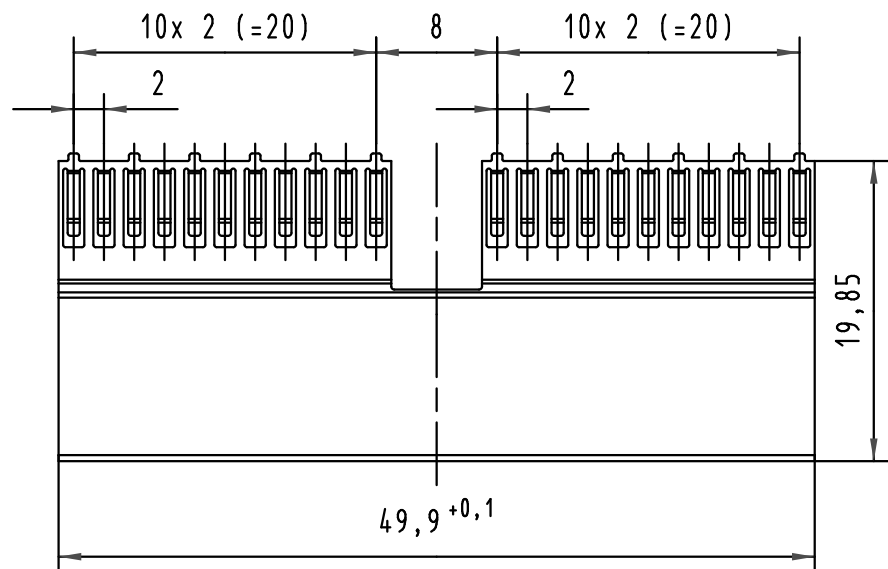

A

B

C

D

Isolationsfolie
Isolation tape

Einpreßanschluß für Fertiglochdurchmesser: $0,6 \pm 0,05$
Press-in termination for plated through hole dia.: $0,6 \pm 0,05$

Kontaktfläche: min. $0,76 \mu\text{m}$ Gold (Au)
Contact plating: min. $30 \mu\text{in}$ gold (Au)

All Dimensions in mm Original Size DIN A 4			Techn. Character.			Nicht tolerierte Maßel Free size tolerances siehe / see IEC 61076-4-101	
				Dat.	Name	Maßstab/Scale 2:1	har-bus HM Schirmblech Typ A / AB-25 Reihe z har-bus HM shield type A / AB-25 row z
34275	29.05.07	Hl.	Detail.	30.06.99	Hm		
29825	28.05.01	Hm	Insp.	30.06.99	Ko		
28692	18.09.00	Koe	Stand.				
26905	10.11.99	Hm	HARTING Electronics GmbH & Co. KG				TB 17 21 000 4102
26072			D-32339 ESPELKAMP				
Mod.	Dat.	Name					
						Sub.	Blatt/ page