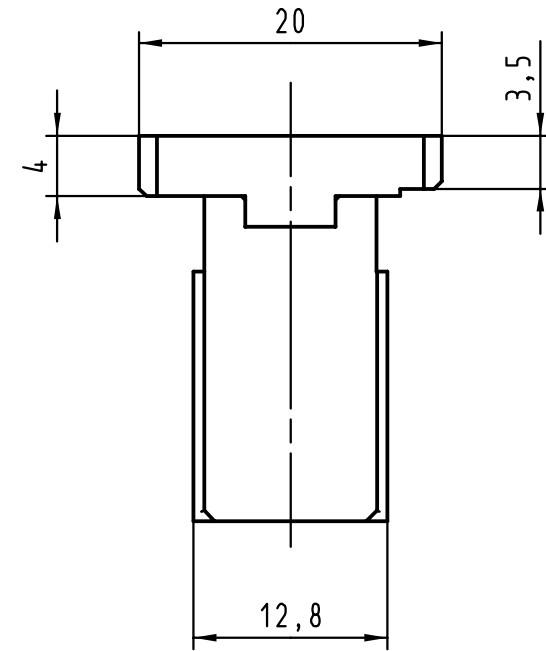

5 4 3 2 1

 All Dimensions in mm Original Size DIN A 4		Techn. Character.			Nicht tolerierte Maßel / Free size tolerances	
			Dat.	Name	Maßstab/Scale 2:1	Oberstempel / Top tool har-bus HM Messerleiste / male Typ A
		Detail.	02.03.00	Hage		
		Insp.	02.03.00	drie		
26823			Stand.			
12,8war12,6	26.05.00	Hage	HARTING KGaA		 TB 17 99 000 0014	Blatt/ page
	20.03.00	Hage	D-32339 ESPELKAMP			
Mod.	Dat.	Name				
					Sub.	