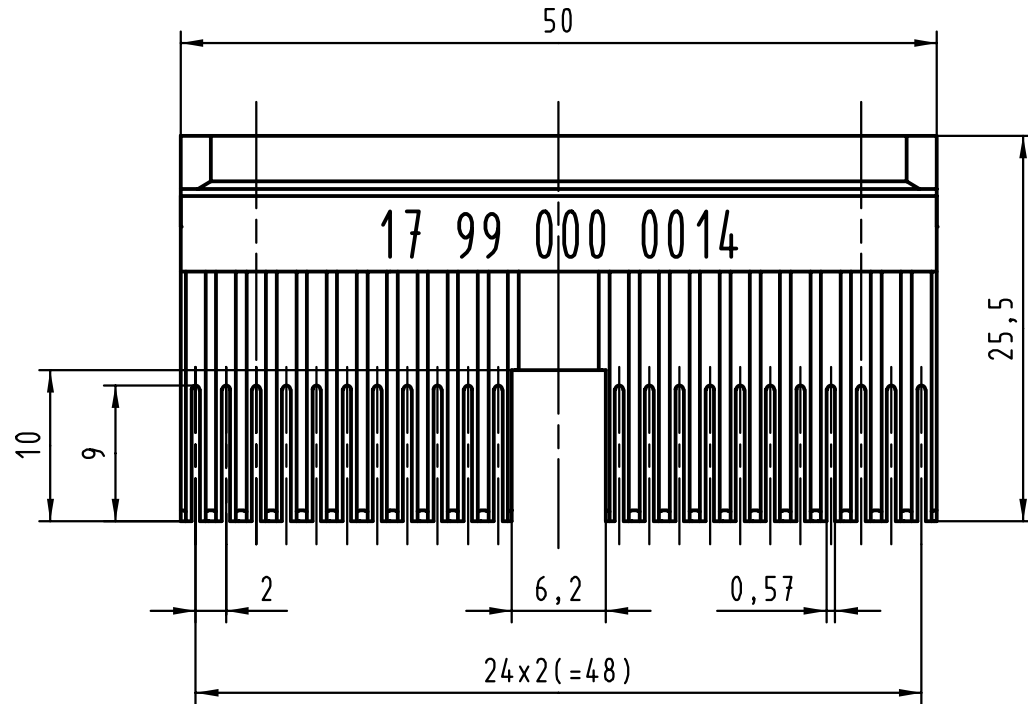

5 4 3 2 1

 All Dimensions in mm Original Size DIN A 4		Techn. Character.			Nicht tolerierte Maßel / Free size tolerances	
			Dat.	Name	Maßstab/Scale 2:1	Oberstempel / Top tool har-bus HM Messerleiste / male Typ A
		Detail.	02.03.00	Hage		
		Insp.	02.03.00	drie		
26823			Stand.			
12,8war12,6	26.05.00	Hage	HARTING KGaA		 TB 17 99 000 0014	Blatt/ page
	20.03.00	Hage	D-32339 ESPELKAMP			
Mod.	Dat.	Name				
					Sub.	