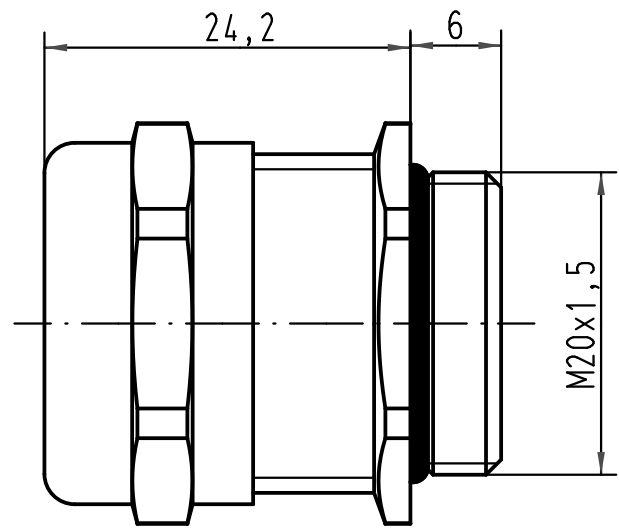

1 2 3 4 5 6

A

B

C

D

Dichtung geschlitzt/
sealing slotted

All Dimensions in mm Original Size DIN A 4			Techn. Character.			Nicht tolerierte Maßel/Free size tolerances		
				Dat.	Name	Maßstab/Scale 2:1	Kabelverschraubung Metall M20x1,5 <i>cablе gland metal</i>	
			Detail.	10.12.10	Ho			
			Insp.		Loe.			
			Stand.					
B	19.01.11	Ij	HARTING Electric GmbH & Co. KG				TB 19 00 000 5020	
A			D-32339 Espelkamp					
Mod.	Dat.	Name						