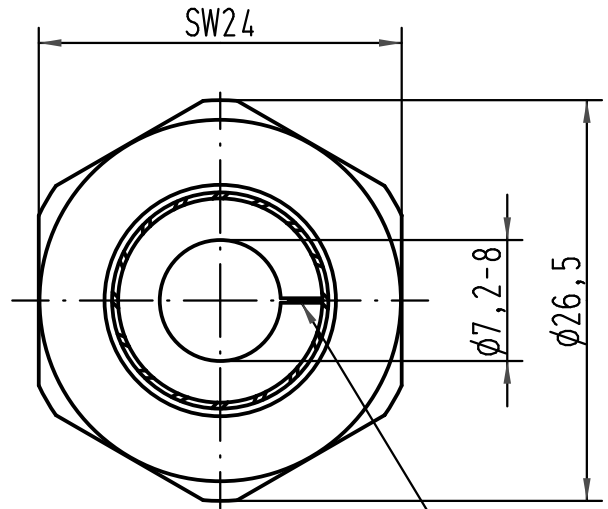

1 2 3 4 5 6

A

B

C

D

Dichtung geschlitzt/
sealing slotted

All Dimensions in mm Original Size DIN A 4			Techn. Character.			Nicht tolerierte Maßel/Free size tolerances		
				Dat.	Name	Maßstab/Scale 2:1	Kabelverschraubung Metall M20x1,5 <i>cablе gland metal</i>	
			Detail.	10.12.10	Ho			
			Insp.		Loe.			
			Stand.					
B	19.01.11	Ij	HARTING Electric GmbH & Co. KG				TB 19 00 000 5020	
A			D-32339 Espelkamp					
Mod.	Dat.	Name						