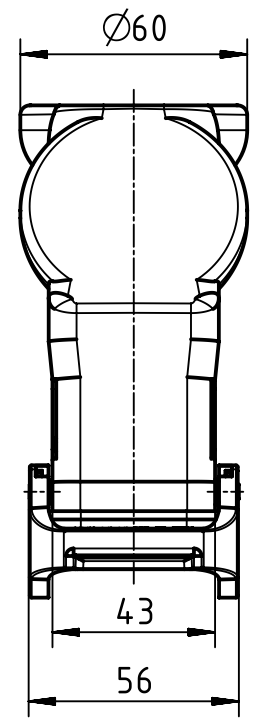

1 2 3 4 5 6

A

B

C

D

	All Dimensions in mm Original Size DIN A4		Scale 1:2	Free size tol.		Ref.
						Sub.
	All rights reserved		Created by FINKEV	Inspected by RIEPE	Standardisation TIEMANNA	Date 2017-08-30
	Department EL PD - DE					State Final Release
HARTING Electric GmbH & Co. KG D-32339 Espelkamp			Title Han 24B Hood coupler HC M50 black 2lever			Doc-Key / ECM-Nr. 100177883/UGD/004/B 500000124378
			Type TB	Number 19 30 724 0729		Rev. B Page 1/1

[173114-0084](#) [173112-1658](#) [600X51137X](#) [600X54009X](#) [66241-12A](#) [M85049/48-1-2](#) [M85049/48-3-5F](#) [M85049/6-38N](#) [M85049/86-12N03](#)
[70.350.0636.4](#) [70.350.2435.1](#) [72.350.1035.2](#) [72.352.2435.1](#) [73.359.4035.3](#) [799-015TMH07M](#) [799-015TMH08N](#) [FKH1RE](#) [829472-1](#) [F-](#)
[PHG-1E](#) [F-PHG-3E](#) [F-PHG-4E](#) [F-PHR-4E](#) [PCS-E20W](#) [8655MHRA0901KLF](#) [8655MHRA2501KLF](#) [958-009-010R011](#) [970-015-040R011](#)
[970-025-030R121](#) [970-025-040R011](#) [971-009-030R121](#) [971-009-040R011](#) [971-015-040R011](#) [971-025-040R011](#) [GS85049/38-25M](#) [975T009-](#)
[020R121](#) [975T015-020R121](#) [1-21986-2](#) [1-21986-5](#) [DB-20962](#) [DE-C8-J9-F4-1R](#) [DE-C8-J9-F5-1R](#) [DPH-B-003](#) [1437013-9](#) [1484402-8](#)
[MS3057-10A](#) [156-3025-EX](#) [MS3417-16C](#) [16-500800](#) [165X02659X](#) [165X03329A](#)