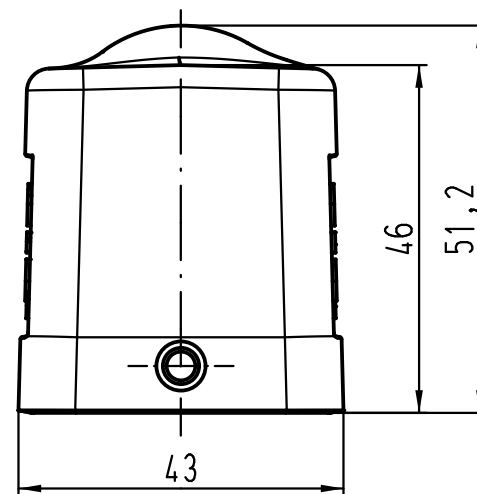

1 2 3 4 5 6

A

B

C

D

All Dimensions in mm Original Size DIN A 4		Techn. Character.			Nicht tolerierte Maß/Free size tolerances	
			Dat.	Name	Maßstab/Scale 1:1	Han 6M-gs-M20 Gehäuse / hood
			Detail.	06.08.09 Spr		
			Insp.	Be		
			Stand.			
B	07.05.12	Ho	HARTING Electric GmbH & Co. KG			TB 19 37 006 1540
A			D-32339 Espelkamp			
Mod.	Dat.	Name				Sub. TB 19 37 006 1540 v. 06.12.00
						Blatt/ page