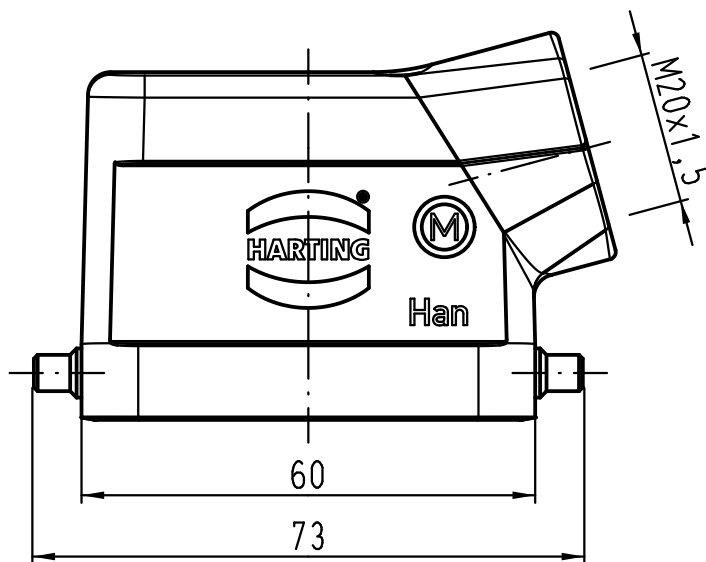

1 2 3 4 5 6

A

B

C

D

All Dimensions in mm Original Size DIN A 4		Techn. Character.			Nicht tolerierte Maß/Free size tolerances	
			Dat.	Name	Maßstab/Scale 1:1	Han 6M-gs-M20 Gehäuse / hood
			Detail.	06.08.09 Spr		
			Insp.	Be		
			Stand.			
B	07.05.12	Ho	HARTING Electric GmbH & Co. KG			TB 19 37 006 1540
A			D-32339 Espelkamp			
Mod.	Dat.	Name				Sub. TB 19 37 006 1540 v. 06.12.00
						Blatt/ page