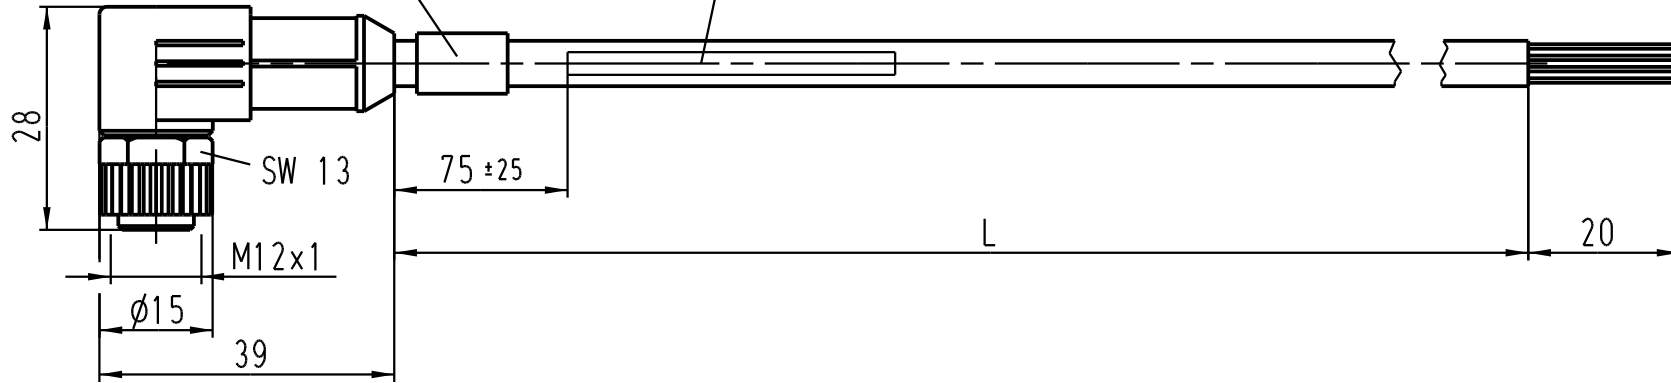

A

B

C

D

Kabeltülle /
cable sleeve

HARTING / Art. Nr. / Fert. Code / Made in Germany
HARTING / part No. / prod. code / Made in Germany

X ↑

Stromlaufplan /
Schematic diagram

- 1 — Litze braun (+) / flexible conductor brown (+)
- 2 — Litze weiss (0) / flexible conductor white (0)
- 4 — Litze schwarz (S) / flexible conductor black (S)
- 3 — Litze blau (-) / flexible conductor blue (-)

Halogen-freie PUR-Leitung 4x0,34mm²
in schwarz mit UL/CSA-Zulassung /
Halogen-free PUR-conductor 4x0,34mm²
black with approval according to UL/CSA

21 03 515 4401	1,5m
21 03 515 4402	3,0m
21 03 515 4403	5,0m
21 03 515 4404	7,5m
21 03 515 4405	10,0m
Artikelnr.	Nennlänge (L)

	All Dimensions in mm Original Size DIN A 4			Techn. Character.			Nicht tolerierte Masse / Free size tolerances			
					Dat.	Name	Massstab / Scale			
				Detail.	22.11.04	Ho	1:1			
				Insp.		WELL				
411416	17.01.05	Ho	Stand.				M12-Rundsteckverbinder Buchse gewinkelt / M12-circular connector female angular			
411399	10.01.05	Ho								
411338										
Mod.	Dat.	Name	HARTING Electric GmbH & Co. KG D-32339 Espelkamp						TB 21 03 515 4400 Sub.	Blatt / page