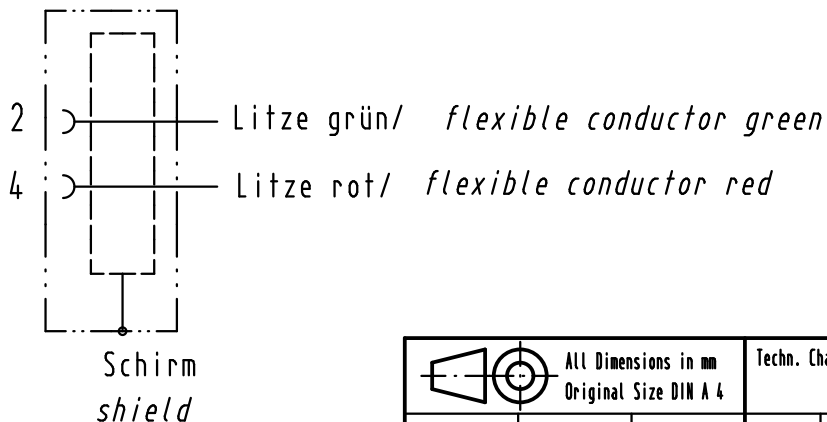

HARTING/Art.Nr./Fert.Code/Made in Germany
 HARTING/part No./prod.code/Made in Germany

Stromlaufplan/
schematic diagram

Halogen-freie PUR-Leitung $2 \times 0,64 \text{ mm}^2$
 in violett mit UL/CSA-Zulassung/
 Halogen-free PUR-conductor $2 \times 0,64 \text{ mm}^2$
 violet with approval according to UL/CSA

21 03 549 2301	1,5m
21 03 549 2302	3,0m
21 03 549 2303	5,0m
21 03 549 2304	7,5m
21 03 549 2305	10,0m
21 03 549 2306	30,0m
Artikelnr. Part-No.	Nennlänge (L) Length (L)

ALL Dimensions in mm Original Size DIN A 4			Techn. Character.			Nicht tolerierte Maß/Free size tolerances			
			Dat.	Name	Maßstab/Scale 1:1	M12 RSV Buchse gerade, B-kodiert Circular connector, female straight, B-coded			
			Detail.	24.10.07					Rull
			Insp.						Sch
			Stand.						
ECO1905	02.09.11	DY	HARTING Electronics GmbH & Co. KG			TB 21 03 549 2300			
413286			D-32339 ESPELKAMP						
Mod.	Dat.	Name							
						Sub.		Blatt/ page	