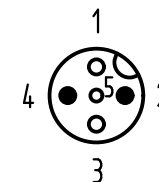

HARTING/Art.Nr./Fert.Code/Made in Germany
 HARTING/part No./prod.code/Made in Germany

Stromlaufplan/
schematic diagram

Halogen-freie PUR-Leitung $2 \times 0,64 \text{ mm}^2$
 in violett mit UL/CSA-Zulassung/
 Halogen-free PUR-conductor $2 \times 0,64 \text{ mm}^2$
 violet with approval according to UL/CSA

21 03 549 2301	1,5m
21 03 549 2302	3,0m
21 03 549 2303	5,0m
21 03 549 2304	7,5m
21 03 549 2305	10,0m
21 03 549 2306	30,0m
Artikelnr. Part-No.	Nennlänge (L) Length (L)

ALL Dimensions in mm Original Size DIN A 4			Techn. Character.			Nicht tolerierte Maß/Free size tolerances			
			Dat.	Name	Maßstab/Scale 1:1	M12 RSV Buchse gerade, B-kodiert Circular connector, female straight, B-coded			
			Detail.	24.10.07					Rull
			Insp.						Sch
			Stand.						
ECO1905	02.09.11	DY	HARTING Electronics GmbH & Co. KG			TB 21 03 549 2300			
413286			D-32339 ESPELKAMP						
Mod.	Dat.	Name							
						Sub.		Blatt/ page	