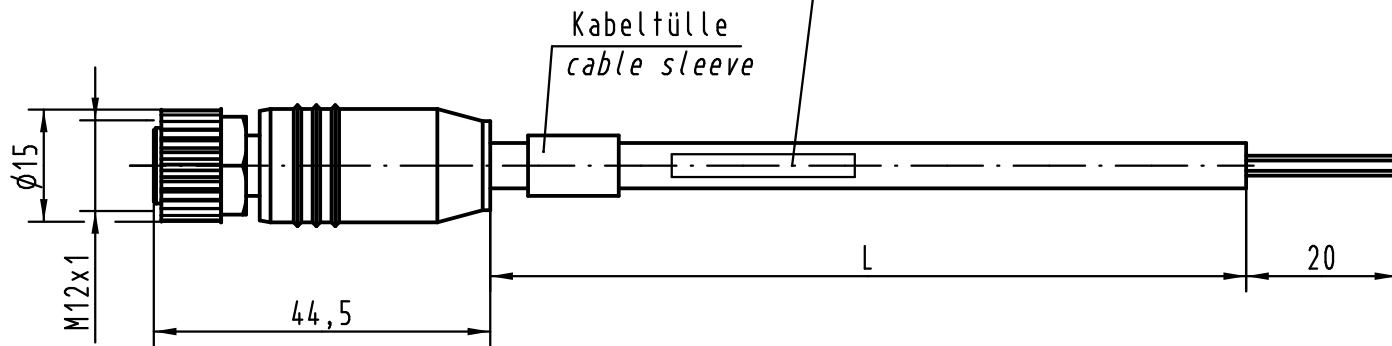

HARTING/Art.Nr./Fert.Code/Made in Germany
 HARTING/part No./prod.code/Made in Germany

Stromlaufplan/
schematic diagram

Halogen-freie PUR-Leitung $2 \times 0,64 \text{ mm}^2$
 in violett mit UL/CSA-Zulassung/
 Halogen-free PUR-conductor $2 \times 0,64 \text{ mm}^2$
 violet with approval according to UL/CSA

21 03 549 2301	1,5m
21 03 549 2302	3,0m
21 03 549 2303	5,0m
21 03 549 2304	7,5m
21 03 549 2305	10,0m
21 03 549 2306	30,0m
Artikelnr. Part-No.	Nennlänge (L) Length (L)

ALL Dimensions in mm Original Size DIN A 4			Techn. Character.			Nicht tolerierte Maß/Free size tolerances			
			Dat.	Name	Maßstab/Scale 1:1	M12 RSV Buchse gerade, B-kodiert Circular connector, female straight, B-coded			
			Detail.	24.10.07					Rull
			Insp.						Sch
			Stand.						
ECO1905	02.09.11	DY	HARTING Electronics GmbH & Co. KG			TB 21 03 549 2300			
413286			D-32339 ESPELKAMP						
Mod.	Dat.	Name							
						Sub.		Blatt/ page	