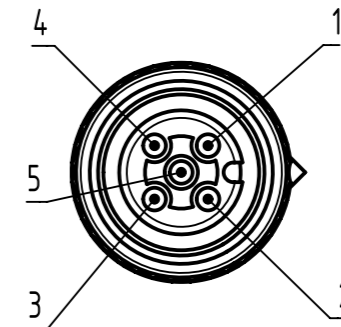

Steckzyklen: IEC 60512-9a	>=100
------------------------------	-------

Kabeleigenschaften:

Umgebungstemperatur:	
fest verlegt	-25°C ... +80°C
bewegt	-5°C ... +80°C
Kabel:	TPU, UL 20549 schwarz, 5x0,34mm ² , LiF9YH-C11YH

Werkstoffe:

Kontakt:	CuZn, Ni b / Au 0,2 gal.
Kontaktträger:	PA, UL 94 V-0
Überwurfmutter/-schraube:	GD-Zn, Ni
Griffkörper:	TPU, UL 94 HB, schwarz

Montagedaten:

empfohlenes Drehmoment:	0,6 Nm
-------------------------	--------

	All Dimensions in mm	Tech. Character.	Free size tol.	According to production drawing	
	All rights reserved Department HCS - RO	Created by STOCHECIC Stocheici	Inspected by COSTEA Costea	Standardisation MUNTEANV Muntean	Date 2019-03-05
HARTING Customised Solutions D-32339 Espelkamp		Title M12 A-cod st/- f/- shld.		State Final Release	
Type	DS	Number	21347500568XXX		Doc-Key / ECM-Nr. 100802983/UGD/000/A 500000148324
Rev.	A	Page	1/1		