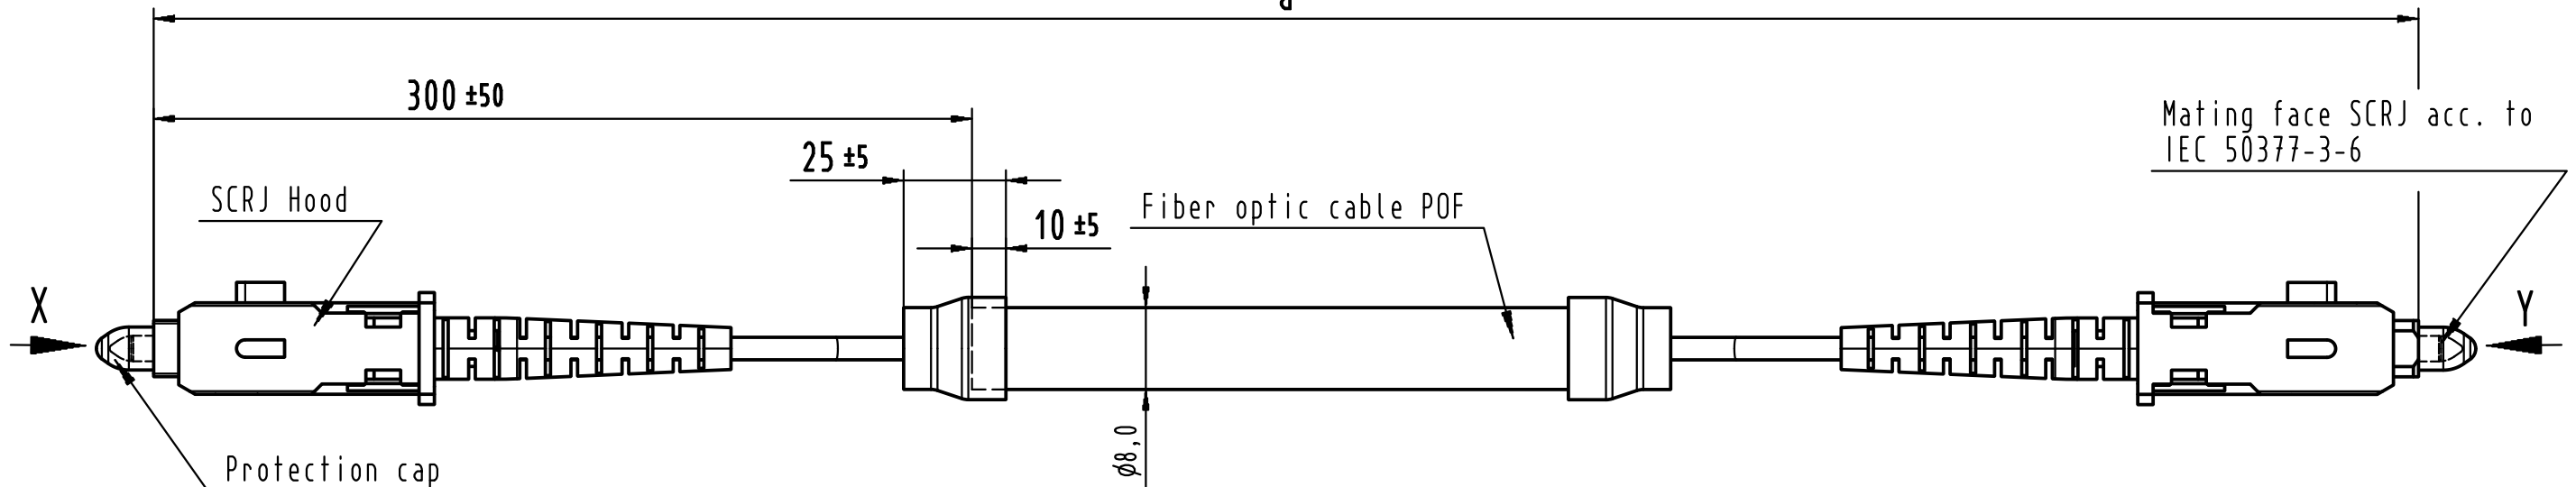

Alle Rechte vorbehalten. All rights reserved

X
(without protection cap)

Loading-Plan

Y
(without protection cap)

-Temperature range: -20°C ...+70°C
-Protection level: IP 20

For Information Only
-won't be replaced when changed-

5	Fiber optic cable, 8mm, POF	33 02 211 020 0001	20000
4	Fiber optic cable, 8mm, POF	33 02 211 010 0001	10000
3	Fiber optic cable, 8mm, POF	33 02 211 005 0001	5000
2	Fiber optic cable, 8mm, POF	33 02 211 002 0001	2000
1	Fiber optic cable, 8mm, POF	33 02 211 001 0001	1000

Cont No.	Type of cable	Part-No.	Dim. a[mm]
----------	---------------	----------	------------

All Dimensions in mm Original Size DIN A 3		Techn. Character.			Nicht tolerierte Maß/Free size tolerances		
			Dat.	Name	Maßstab/Scale	FO cable assembly, 2xIP20-FO-SCRJ,POF	
			Detail.	21.07.11 RO			
			Insp.	21.07.11 RA			
			Stand.				
DRS970A		HARTING Electronics GmbH & Co. KG				TB 33 02 211 xxx 0001	
Mod.	Dat.	Name	D-32339 ESPELKAMP				