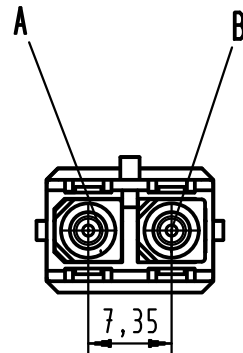

Alle Rechte vorbehalten. All rights reserved

X
(without protection cap)

Loading-Plan

Y
(without protection cap)

-Temperature range: -20°C ...+70°C
-Protection level: IP 20

For Information Only
-won't be replaced when changed-

5	Fiber optic cable, 8mm, POF	33 02 211 020 0001	20000
4	Fiber optic cable, 8mm, POF	33 02 211 010 0001	10000
3	Fiber optic cable, 8mm, POF	33 02 211 005 0001	5000
2	Fiber optic cable, 8mm, POF	33 02 211 002 0001	2000
1	Fiber optic cable, 8mm, POF	33 02 211 001 0001	1000

Cont No.	Type of cable	Part-No.	Dim. a[mm]
----------	---------------	----------	------------

All Dimensions in mm Original Size DIN A 3		Techn. Character.			Nicht tolerierte Maß/Free size tolerances		
			Dat.	Name	Maßstab/Scale	FO cable assembly, 2xIP20-FO-SCRJ,POF	
			Detail.	21.07.11 RO			
			Insp.	21.07.11 RA			
			Stand.				
DRS970A		HARTING Electronics GmbH & Co. KG				TB 33 02 211 xxx 0001	
Mod.	Dat.	Name	D-32339 ESPELKAMP				