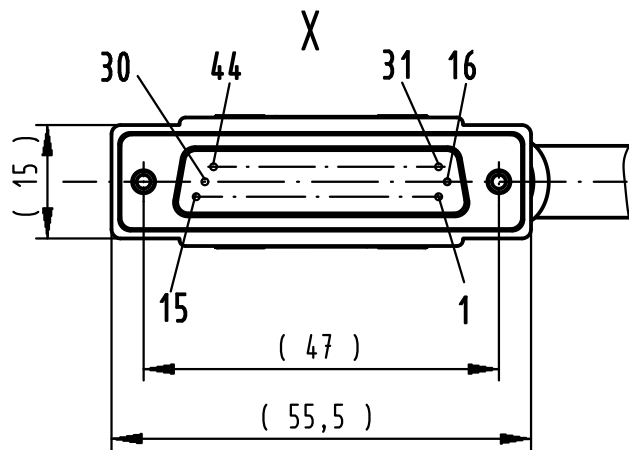

Wires loading

Pair no.	Pin	Wire	Pair no.	Pin	Wire
1	1	blue	13	24	green
	6	white		31	red
2	2	blue	14	25	green
	3	yellow		26	black
3	4	blue	15	27	green
	5	red		42	white/blue
4	7	blue	16	28	brown
	8	black		29	white
5	9	blue	17	32	brown
	12	white/blue		33	yellow
6	10	orange	18	34	brown
	11	white		35	red
7	13	orange	19	36	brown
	14	yellow		39	black
8	15	orange	20	37	brown
	30	red		38	white/blue
9	16	orange	21	40	grey
	21	black		41	white
10	17	orange	22	43	grey
	18	white/blue		44	yellow
11	19	green	23		not connected (grey/red)
	20	white			
12	22	green	24		not connected (grey/black)
	23	yellow			
		Cu-foil			shield

-Temperature range: -5°C ... +80°C

For Information Only
-won't be replaced when changed-

Cont No.	Type of cable	Part-No.	Dim. a
4	Cable 24AWG26	33 56 221 005 0001	5 m
3	Cable 24AWG26	33 56 221 002 0001	2 m
2	Cable 24AWG26	33 56 221 001 0001	1 m
1	Cable 24AWG26	33 56 224 500 0001	0.5 m

All Dimensions in mm Original Size DIN A 3	Techn. Character.			Nicht tolerierte Maß/Free size tolerances	
		Dat.	Name	Maßstab/Scale	
		02.06.09	MS	2:1	
		02.06.09	RA		
			Cord 2xD-Sub male HD 44 pole overmolding		
DRS509B	12.02.10	MS	HARTING Electronics GmbH & Co. KG		TB 33 56 22x xxx 0001
Mod.	Dat.	Name	D-32339 ESPELKAMP		
			Sub.		Blatt/ page