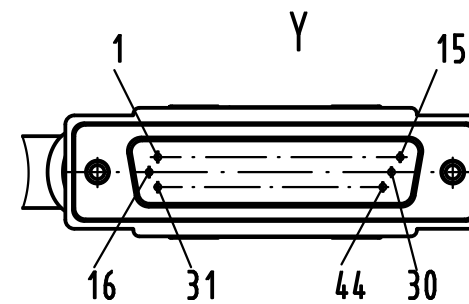

Wires loading

Pair no.	Pin	Wire	Pair no.	Pin	Wire
1	1	blue	13	24	green
	6	white		31	red
2	2	blue	14	25	green
	3	yellow		26	black
3	4	blue	15	27	green
	5	red		42	white/blue
4	7	blue	16	28	brown
	8	black		29	white
5	9	blue	17	32	brown
	12	white/blue		33	yellow
6	10	orange	18	34	brown
	11	white		35	red
7	13	orange	19	36	brown
	14	yellow		39	black
8	15	orange	20	37	brown
	30	red		38	white/blue
9	16	orange	21	40	grey
	21	black		41	white
10	17	orange	22	43	grey
	18	white/blue		44	yellow
11	19	green	23		not connected (grey/red)
	20	white			
12	22	green	24		not connected (grey/black)
	23	yellow			
		Cu-foil			shield

-Temperature range: -5°C ... +80°C

For Information Only
-won't be replaced when changed-

Cont No.	Type of cable	Part-No.	Dim. a
4	Cable 24AWG26	33 56 221 005 0001	5 m
3	Cable 24AWG26	33 56 221 002 0001	2 m
2	Cable 24AWG26	33 56 221 001 0001	1 m
1	Cable 24AWG26	33 56 224 500 0001	0.5 m

All Dimensions in mm Original Size DIN A 3	Techn. Character.			Nicht tolerierte Maß/Free size tolerances	
		Dat.	Name	Maßstab/Scale	
		02.06.09	MS	2:1	
		02.06.09	RA		
			Cord 2xD-Sub male HD 44 pole overmolding		
DRS509B	12.02.10	MS	HARTING Electronics GmbH & Co. KG		TB 33 56 22x xxx 0001
Mod.	Dat.	Name	D-32339 ESPELKAMP		
			Sub.		Blatt/ page