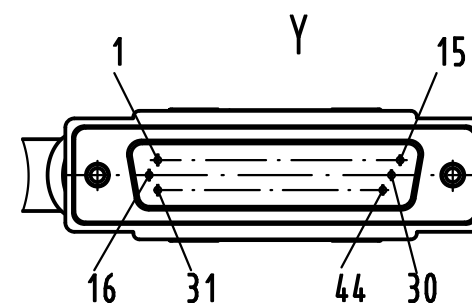

Wires loading

Pair no.	Pin	Wire	Pair no.	Pin	Wire
1	1	blue	13	24	green
	6	white		31	red
2	2	blue	14	25	green
	3	yellow		26	black
3	4	blue	15	27	green
	5	red		42	white/blue
4	7	blue	16	28	brown
	8	black		29	white
5	9	blue	17	32	brown
	12	white/blue		33	yellow
6	10	orange	18	34	brown
	11	white		35	red
7	13	orange	19	36	brown
	14	yellow		39	black
8	15	orange	20	37	brown
	30	red		38	white/blue
9	16	orange	21	40	grey
	21	black		41	white
10	17	orange	22	43	grey
	18	white/blue		44	yellow
11	19	green	23		not connected (grey/red)
	20	white			
12	22	green	24		not connected (grey/black)
	23	yellow			
		Cu-foil			shield

-Temperature range: -5°C ...+80°C

For Information Only
-won't be replaced when changed-

Cont No.	Type of cable	Part-No.	Dim. a
4	Cable 24AWG26	33 56 221 005 0001	5 m
3	Cable 24AWG26	33 56 221 002 0001	2 m
2	Cable 24AWG26	33 56 221 001 0001	1 m
1	Cable 24AWG26	33 56 224 500 0001	0.5 m

<p>All Dimensions in mm Original Size DIN A 3</p>	Techn. Character.			Nicht tolerierte Maß/Free size tolerances	
		Dat.	Name	Maßstab/Scale	
		02.06.09	MS	2:1	
		02.06.09	RA		
			Cord 2xD-Sub male HD 44 pole overmolding		
			TB 33 56 22x xxx 0001		
DRS509B	12.02.10	MS	HARTING Electronics GmbH & Co. KG D-32339 ESPELKAMP		
Mod.	Dat.	Name	Sub.		