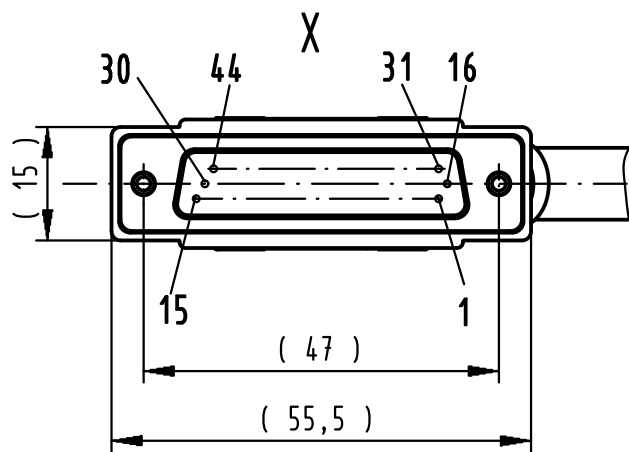

Wires loading

Pair no.	Pin	Wire	Pair no.	Pin	Wire
1	1	blue	13	24	green
	6	white		31	red
2	2	blue	14	25	green
	3	yellow		26	black
3	4	blue	15	27	green
	5	red		42	white/blue
4	7	blue	16	28	brown
	8	black		29	white
5	9	blue	17	32	brown
	12	white/blue		33	yellow
6	10	orange	18	34	brown
	11	white		35	red
7	13	orange	19	36	brown
	14	yellow		39	black
8	15	orange	20	37	brown
	30	red		38	white/blue
9	16	orange	21	40	grey
	21	black		41	white
10	17	orange	22	43	grey
	18	white/blue		44	yellow
11	19	green	23		not connected (grey/red)
	20	white			
12	22	green	24		not connected (grey/black)
	23	yellow			
		Cu-foil			shield

-Temperature range: -5°C ...+80°C

For Information Only
-won't be replaced when changed-

Cont No.	Type of cable	Part-No.	Dim. a
4	Cable 24AWG26	33 56 221 005 0001	5 m
3	Cable 24AWG26	33 56 221 002 0001	2 m
2	Cable 24AWG26	33 56 221 001 0001	1 m
1	Cable 24AWG26	33 56 224 500 0001	0.5 m

<p>All Dimensions in mm Original Size DIN A 3</p>	Techn. Character.			Nicht tolerierte Maß/Free size tolerances	
		Dat.	Name	Maßstab/Scale	
		02.06.09	MS	2:1	
		02.06.09	RA		
			Cord 2xD-Sub male HD 44 pole overmolding		
			TB 33 56 22x xxx 0001		
DRS509B	12.02.10	MS	HARTING Electronics GmbH & Co. KG D-32339 ESPELKAMP		
Mod.	Dat.	Name	Sub.		