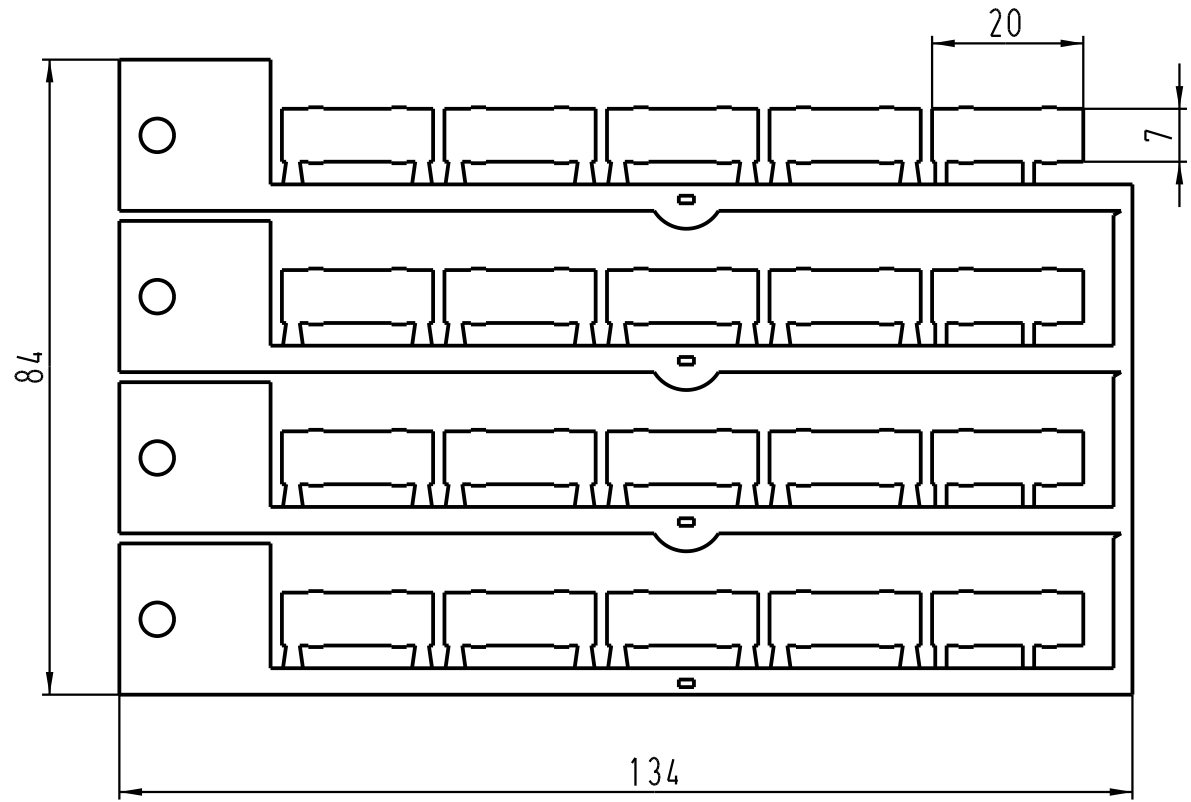

1 2 3 4 5 6

A

B

C

D

		All Dimensions in mm Original Size DIN A 4		Techn. Character.		Nicht tolerierte Masse/ Free size tolerances	
						1 : 1	Han-Port Bezeichnungsschild <i>Han-Port identification stripe</i>
				Dat. 16.03.05	Name Ho		
				Insp.	Be		
				Stand.			
411516				HARTING Electric GmbH & Co. KG D-32339 Espelkamp			TB 39 50 000 0900
Mod.	Dat.	Name					Sub.