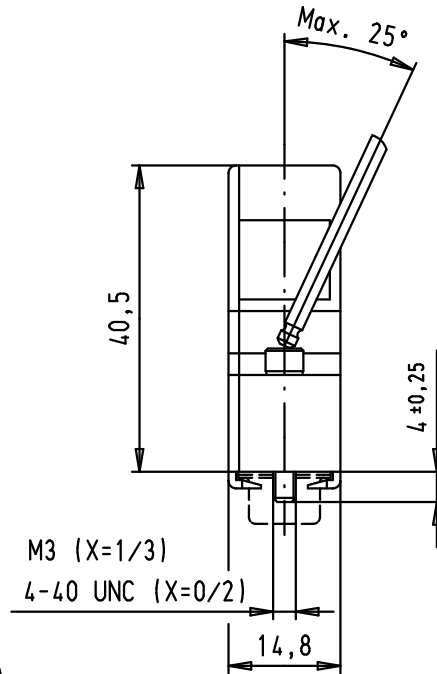

5

4

3

2

1

Lieferumfang :

- 1 Gehäuse mit Deckel-Zinkdruckguss
- 2 Rändelschrauben :
  - 4-40 UNC x 16,9 (bei X=0)
  - M3 x 16,9 (bei X=3)
- 2 Zylinderschrauben mit Innensechskant :
  - 4-40 UNC x 17,5 (bei X=2)
  - M3 x 17,5 (bei X=1)
- 2 Federringe 2,6 DIN 127 B (bei X=1 oder 2)
- 1 Erdungsschraube M2,5 x 4
- 4 Deckelschrauben M2,5 x 6,5

Bei Verwendung eines Schraubendrehers mit Kugelkopf wird die Bedienbarkeit der Schrauben wesentlich vereinfacht  
 Bestellnummer : 61 03 600 0021

Hood assembly consists of :

- 1 Metal hood with cover-diecast zinc
- 2 Thumb screws (knurled) :
  - 4-40 UNC x 16,9 (with X=0)
  - M3 x 16,9 (with X=3)
- 2 Cylinder socket head cap screws :
  - 4-40 UNC x 17,5 (with X=2)
  - M3 x 17,5 (with X=1)
- 2 Spring washers 2,6 DIN 127 B (with X=1 or 2)
- 1 Screw M2,5 x 4 for grounding post
- 4 Cover screws M2,5 x 6,5

X = 0 ... 3

			Dot.	Name	 <p>All Dim. in mm Orig. Size DIN A 4</p>	INDUCOM Full metal hood for D-Sub 37 poles connectors with angled/straight cable entry	Maßstab/ Scale  1:1
		Detail.	14/08/03	STRAUCH			
		Insp.					
		Stand.					
32473	10/01/05	STRAUCH	HARTING Electronics GmbH & Co. KG D-32339 ESPELKAMP			TB 61 03 001 X018	Blatt/ Page 1 / 1
Mod.	Dot.	Name					