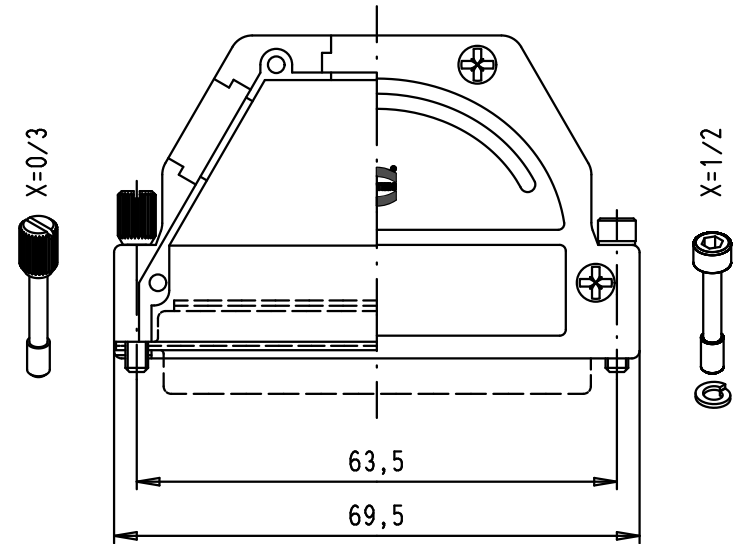

5

4

3

2

1

Lieferumfang :

- 1 Gehäuse mit Deckel-Zinkdruckguss
- 2 Rändelschrauben :
  - 4-40 UNC x 16,9 (bei X=0)
  - M3 x 16,9 (bei X=3)
- 2 Zylinderschrauben mit Innensechskant :
  - 4-40 UNC x 17,5 (bei X=2)
  - M3 x 17,5 (bei X=1)
- 2 Federringe 2,6 DIN 127 B (bei X=1 oder 2)
- 1 Erdungsschraube M2,5 x 4
- 4 Deckelschrauben M2,5 x 6,5

Bei Verwendung eines Schraubendrehers mit Kugelkopf wird die Bedienbarkeit der Schrauben wesentlich vereinfacht  
 Bestellnummer : 61 03 600 0021

Hood assembly consists of :

- 1 Metal hood with cover-diecast zinc
- 2 Thumb screws (knurled) :
  - 4-40 UNC x 16,9 (with X=0)
  - M3 x 16,9 (with X=3)
- 2 Cylinder socket head cap screws :
  - 4-40 UNC x 17,5 (with X=2)
  - M3 x 17,5 (with X=1)
- 2 Spring washers 2,6 DIN 127 B (with X=1 or 2)
- 1 Screw M2,5 x 4 for grounding post
- 4 Cover screws M2,5 x 6,5

X = 0 ... 3

			Dot.	Name	 <p>All Dim. in mm Orig. Size DIN A 4</p>	INDUCOM Full metal hood for D-Sub 37 poles connectors with angled/straight cable entry	Maßstab/ Scale  1:1
		Detail.	14/08/03	STRAUCH			
		Insp.					
		Stand.					
32473	10/01/05	STRAUCH	HARTING Electronics GmbH & Co. KG D-32339 ESPELKAMP			TB 61 03 001 X018	Blatt/ Page 1 / 1
Mod.	Dot.	Name					