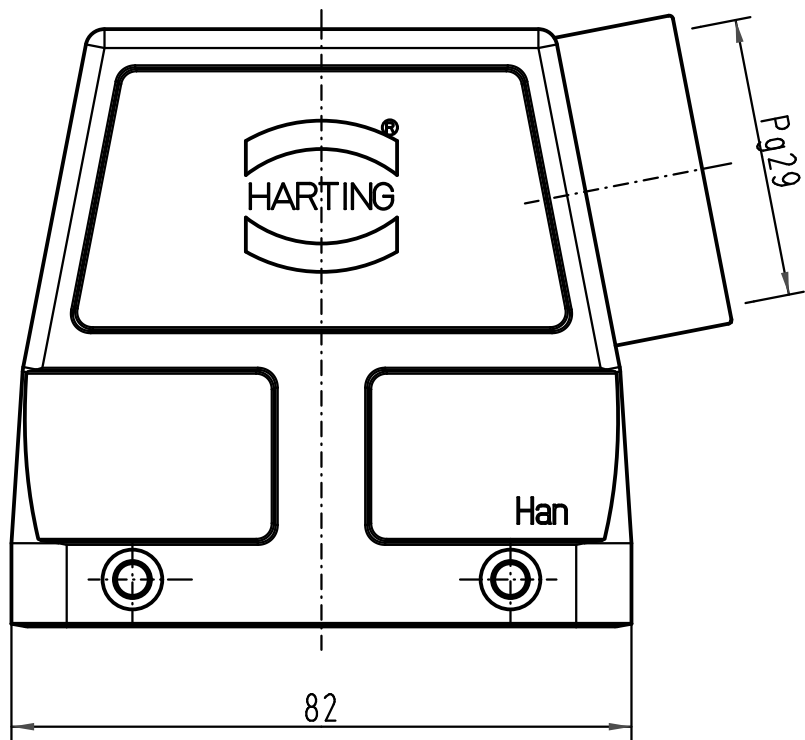

1 2 3 4 5 6

A

B

C

D

 All Dimensions in mm Original Size DIN A 4			Techn. Character.			Nicht tolerierte Maße/ Free size tolerances		
				Dat.	Name	Maßstab/ Scale  1:1	<b>Han 32A-gs-29</b> Tüllengehäuse seitlicher Kabelausgang/ hood side-entry	
			Detail.	10.06.99	PL			
			Insp.		SDT			
413155	27.08.07	Ho	Stand.					
29485	30.05.01	DY	HARTING Electric GmbH & Co. KG				<b>TB 09 20 032 0521</b>	
25897			D-32339 Espelkamp					
Mod.	Dat.	Name						
							Sub. f. TB 09 20 032 052. v. 04 03 93	
							Blatt/ page	