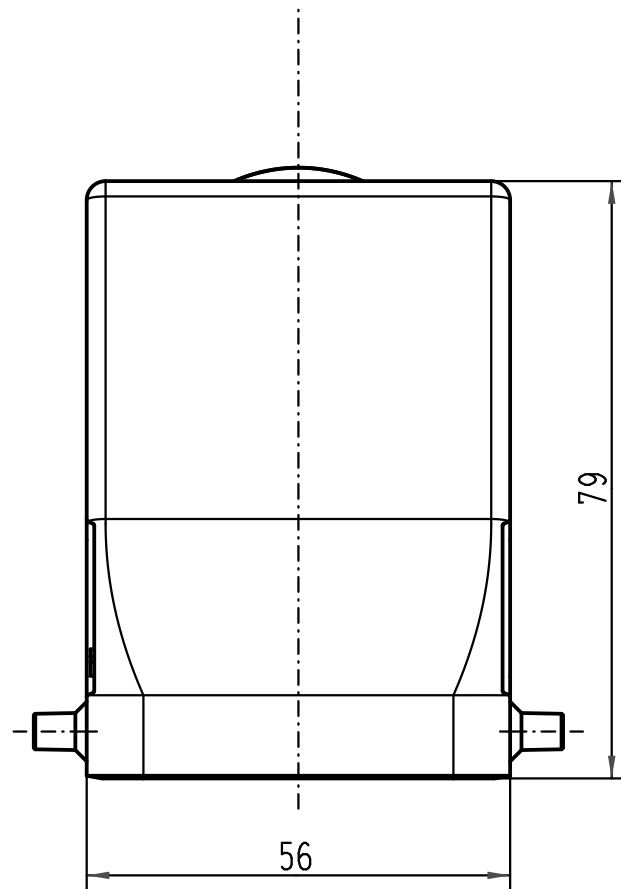

1 2 3 4 5 6

A

B

C

D

 All Dimensions in mm Original Size DIN A 4			Techn. Character.			Nicht tolerierte Maße/ Free size tolerances		
				Dat.	Name	Maßstab/ Scale  1:1	<b>Han 32A-gs-29</b> Tüllengehäuse seitlicher Kabelausgang/ hood side-entry	
			Detail.	10.06.99	PL			
			Insp.		SDT			
413155	27.08.07	Ho	Stand.					
29485	30.05.01	DY	HARTING Electric GmbH & Co. KG				<b>TB 09 20 032 0521</b>	
25897			D-32339 Espelkamp					
Mod.	Dat.	Name						
							Sub. f. TB 09 20 032 052. v. 04 03 93	
							Blatt/ page	