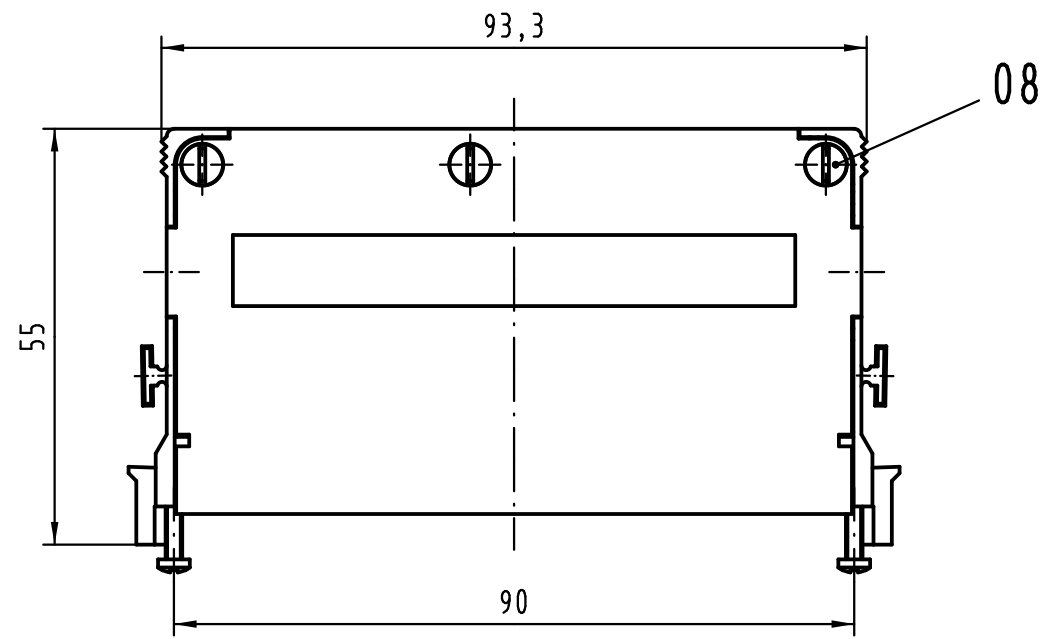

Alle Rechte vorbehalten/ All rights reserved

X
geöffnet
open

Inhalt Gehäuse-Set content shell housing-set		
Pos. pos.	Anzahl number	Benennung description
01	1	Grundschaale shell
02	1	Deckel cover
03	2	Blindstopfen blinding piece
04	1	Verschlussplatte blinding plate
05	1	Masseblech grounding plate
06	1	Kabelbinder cable tie
07	2	Blechschaube / tapping screw ISO 7049-ST2,2x9,5-F-Z
08	3	Blechschaube / tapping screw ISO 1483-ST2,9x6,5-F

Teile nicht montiert
parts not assembled

All Dimensions in mm Original Size DIN A 3		Techn. Character.			Nicht tolerierte Maß/Free size tolerances	
			Dat.	Name	Maßstab/Scale 1:1	Schalengehäuse C 10mm für Federleisten Typ B shell housing C 10mm for female connectors type B
			Detail.	02.03.07 Hage.		
			Insp.	02.03.07 LeHT		
			Stand.			
36101	18.02.11	Hage.	HARTING Electronics GmbH & Co. KG			TB 09 02 064 0501
34236			D-32339 ESPELKAMP			
Mod.	Dat.	Name				Blatt/ page
			Sub.			