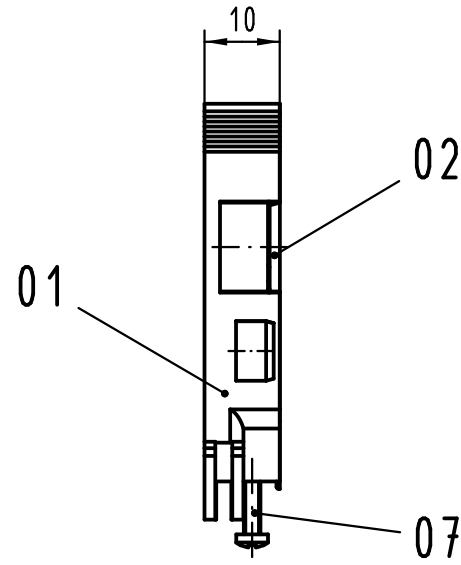

Alle Rechte vorbehalten/ All rights reserved

X
geöffnet
open

Inhalt Gehäuse-Set content shell housing-set		
Pos. pos.	Anzahl number	Benennung description
01	1	Grundschaale shell
02	1	Deckel cover
03	2	Blindstopfen blinding piece
04	1	Verschlussplatte blinding plate
05	1	Masseblech grounding plate
06	1	Kabelbinder cable tie
07	2	Blechschaube / tapping screw ISO 7049-ST2,2x9,5-F-Z
08	3	Blechschaube / tapping screw ISO 1483-ST2,9x6,5-F

Teile nicht montiert
parts not assembled

All Dimensions in mm Original Size DIN A 3		Techn. Character.			Nicht tolerierte Maß/Free size tolerances	
			Dat.	Name	Maßstab/Scale 1:1	Schalengehäuse C 10mm für Federleisten Typ B shell housing C 10mm for female connectors type B
			Detail.	02.03.07 Hage.		
			Insp.	02.03.07 LeHT		
			Stand.			
36101	18.02.11	Hage.	HARTING Electronics GmbH & Co. KG			TB 09 02 064 0501
34236			D-32339 ESPELKAMP			
Mod.	Dat.	Name				Blatt/ page
			Sub.			

[004.767](#) [608489050008049](#) [691327-1](#) [74670-0732](#) [74680-0340](#) [75880-0015](#) [76453-0014](#) [86093159ALF](#) [9732967801](#) [QLC260R](#)
[120X10019X](#) [120X10089X](#) [122A10249X](#) [122A10669X](#) [122A11089X](#) [122A13089X](#) [122A10089X](#) [122A10129X](#) [122A10349X](#)
[122A13359X](#) [1377391-4](#) [DIN-048CPC-SR1-MH](#) [1393583-2](#) [1393726-7](#) [140X10129X](#) [143-1913-000](#) [143-1908-000](#) [1484472-1](#) [2110070-1](#)
[2110070-2](#) [CBC20T00-008FDS5-0-1-002VR](#) [172699-5036](#) [2-1393557-4](#) [2-1437084-2](#) [CTJ720E01B-6141](#) [394506](#) [419-2080-402](#)
[V42254B2202C968](#) [419-2086-201](#) [419-2087-002](#) [448657-1](#) [448847-3](#) [5-1393755-9](#) [02990000004](#) [054302](#) [043556](#) [09062483201750](#)
[0850033067](#) [09031646555](#) [09061486901840](#)