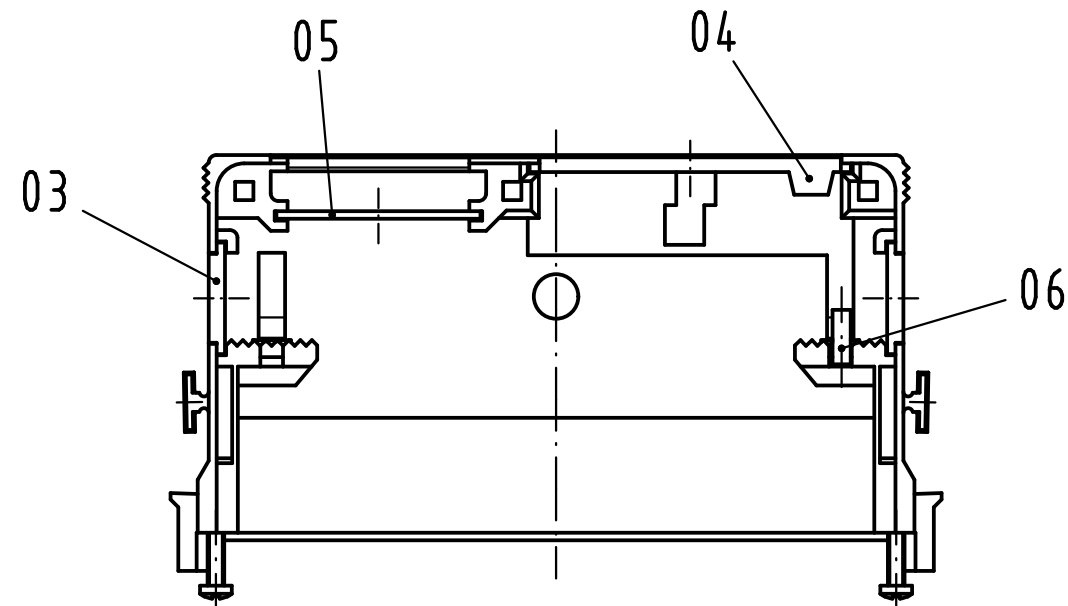

Alle Rechte vorbehalten/ All rights reserved

X
geöffnet
open

Inhalt Gehäuse-Set content shell housing-set		
Pos. pos.	Anzahl number	Benennung description
01	1	Grundschaale shell
02	1	Deckel cover
03	2	Blindstopfen blinding piece
04	1	Verschlussplatte blinding plate
05	1	Masseblech grounding plate
06	1	Kabelbinder cable tie
07	2	Blechschaube / tapping screw ISO 7049-ST2,2x9,5-F-Z
08	3	Blechschaube / tapping screw ISO 1483-ST2,9x6,5-F

Teile nicht montiert
parts not assembled

All Dimensions in mm Original Size DIN A 3		Techn. Character.			Nicht tolerierte Maß/Free size tolerances	
			Dat.	Name	Maßstab/Scale 1:1	Schalengehäuse C 10mm für Federleisten Typ B shell housing C 10mm for female connectors type B
			Detail.	02.03.07 Hage.		
			Insp.	02.03.07 LeHT		
			Stand.			
36101	18.02.11	Hage.	HARTING Electronics GmbH & Co. KG			TB 09 02 064 0501
34236			D-32339 ESPELKAMP			
Mod.	Dat.	Name				Blatt/ page
			Sub.			