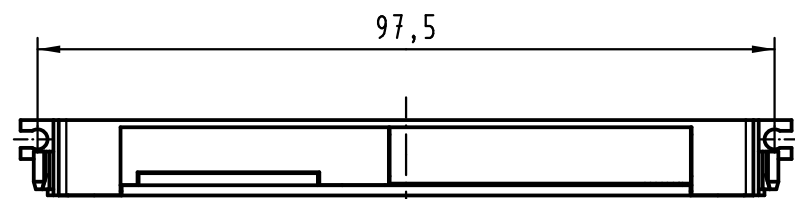

Alle Rechte vorbehalten/ All rights reserved

X
geöffnet
open

Inhalt Gehäuse-Set content shell housing-set		
Pos. pos.	Anzahl number	Benennung description
01	1	Grundschaale shell
02	1	Deckel cover
03	2	Blindstopfen blinding piece
04	1	Verschlussplatte blinding plate
05	1	Masseblech grounding plate
06	1	Kabelbinder cable tie
07	2	Blechschaube / tapping screw ISO 7049-ST2,2x9,5-F-Z
08	3	Blechschaube / tapping screw ISO 1483-ST2,9x6,5-F

Teile nicht montiert
parts not assembled

All Dimensions in mm Original Size DIN A 3		Techn. Character.			Nicht tolerierte Maß/Free size tolerances	
			Dat.	Name	Maßstab/Scale 1:1	Schalengehäuse C 10mm für Federleisten Typ B shell housing C 10mm for female connectors type B
			Detail.	02.03.07 Hage.		
			Insp.	02.03.07 LeHT		
			Stand.			
36101	18.02.11	Hage.	HARTING Electronics GmbH & Co. KG			TB 09 02 064 0501
34236			D-32339 ESPELKAMP			
Mod.	Dat.	Name				Blatt/ page
			Sub.			