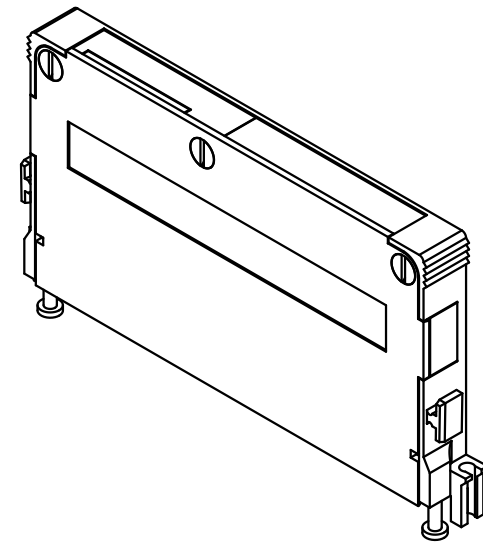

Alle Rechte vorbehalten/ All rights reserved

X
geöffnet
open

Inhalt Gehäuse-Set content shell housing-set		
Pos. pos.	Anzahl number	Benennung description
01	1	Grundschaale shell
02	1	Deckel cover
03	2	Blindstopfen blinding piece
04	1	Verschlussplatte blinding plate
05	1	Masseblech grounding plate
06	1	Kabelbinder cable tie
07	2	Blechschaube / tapping screw ISO 7049-ST2,2x9,5-F-Z
08	3	Blechschaube / tapping screw ISO 1483-ST2,9x6,5-F

Teile nicht montiert
parts not assembled

All Dimensions in mm Original Size DIN A 3		Techn. Character.			Nicht tolerierte Maß/Free size tolerances	
			Dat.	Name	Maßstab/Scale 1:1	Schalengehäuse C 10mm für Federleisten Typ B shell housing C 10mm for female connectors type B
			Detail.	02.03.07 Hage.		
			Insp.	02.03.07 LeHT		
			Stand.			
36101	18.02.11	Hage.	HARTING Electronics GmbH & Co. KG			TB 09 02 064 0501
34236			D-32339 ESPELKAMP			
Mod.	Dat.	Name				Blatt/ page
			Sub.			