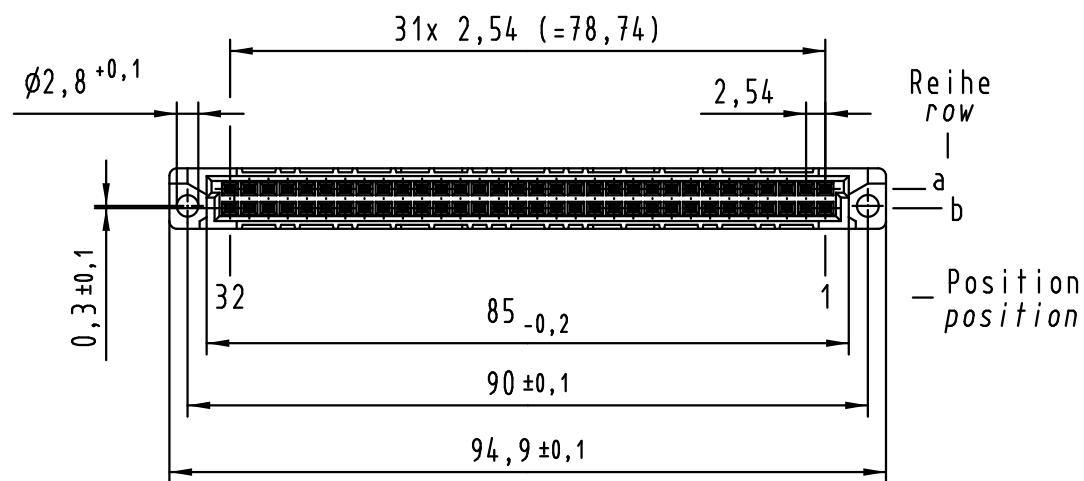

Alle Rechte vorbehalten/ All rights reserved

64 Einlöt Kontakte
64 solder contacts

- ☒ = Kontaktposition belegt
= position with contact
- ☐ = Kontaktposition nicht belegt
= position without contact

Z (2:1)

① weitere Informationen siehe: DS 09 03 210 00 01
further information see: DS 09 03 210 00 01

09 02 264 6825	2
09 02 264 2825	1
Bestell-Nr. part-no.	Anforderungsstufe performance level ①

All Dimensions in mm Original Size DIN A 3		Techn. Character.			Maßstab/Scale 1:1
Mod.	Dat.	Name	Dat.	Name	
36468	04.01.12	Hage.			HARTING D-32339 ESPELKAMP
36412	13.07.11	Hage.	Detail.	12.10.99 Rie.	
34306	02.07.07	LehT	Insp.	12.10.99 Pa.	
30231	08.02.02	Rie.	Stand.		
26962	24.01.00	Rie.			
26091					

Nicht tolerierte Maße/Free size tolerances
IEC 60603-2

Bauform / type B
Federleiste Einlöt 4,5 64-polig
female connector solder 4.5 64-pole

TB 09 02 264 x825

Blatt/page

Sub.

X-ON Electronics

Largest Supplier of Electrical and Electronic Components