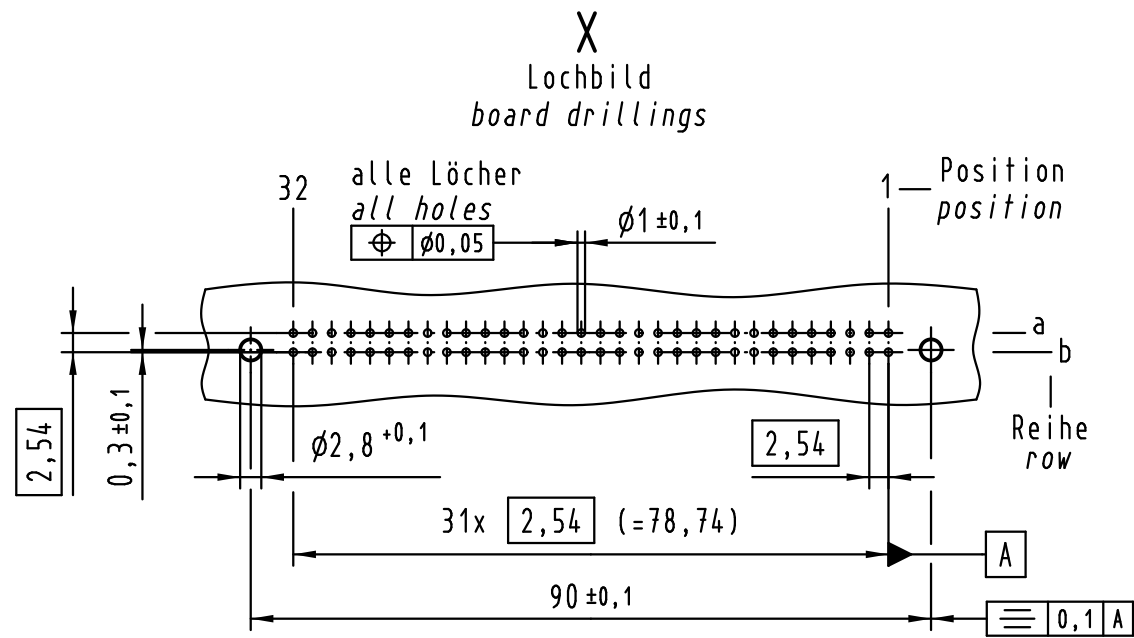

Alle Rechte vorbehalten/ All rights reserved

64 Einlöt Kontakte
64 solder contacts

- ☒ = Kontaktposition belegt
= position with contact
- ☐ = Kontaktposition nicht belegt
= position without contact

Z (2:1)

① weitere Informationen siehe: DS 09 03 210 00 01
further information see: DS 09 03 210 00 01

09 02 264 6825	2
09 02 264 2825	1
Bestell-Nr. part-no.	Anforderungsstufe performance level ①

All Dimensions in mm Original Size DIN A 3		Techn. Character.			Maßstab/Scale 1:1
Mod.	Dat.	Name	Dat.	Name	
36468	04.01.12	Hage.			HARTING D-32339 ESPELKAMP
36412	13.07.11	Hage.	Detail.	12.10.99 Rie.	
34306	02.07.07	LehT	Insp.	12.10.99 Pa.	
30231	08.02.02	Rie.	Stand.		
26962	24.01.00	Rie.			
26091					

Nicht tolerierte Maße/Free size tolerances
IEC 60603-2

Bauform / type B
Federleiste Einlöt 4,5 64-polig
female connector solder 4.5 64-pole

TB 09 02 264 x825

Blatt/page

Sub.

X-ON Electronics

Largest Supplier of Electrical and Electronic Components