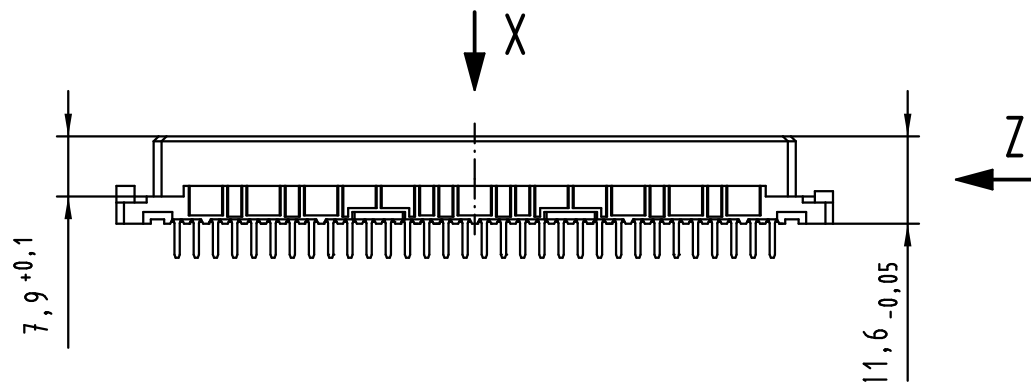

Alle Rechte vorbehalten/ All rights reserved

64 Einlöt Kontakte
64 solder contacts

- ☒ = Kontaktposition belegt
= position with contact
- ☐ = Kontaktposition nicht belegt
= position without contact

Z (2:1)

① weitere Informationen siehe: DS 09 03 210 00 01
further information see: DS 09 03 210 00 01

09 02 264 6825	2
09 02 264 2825	1
Bestell-Nr. part-no.	Anforderungsstufe performance level ①

All Dimensions in mm Original Size DIN A 3		Techn. Character.			Maßstab/Scale 1:1
Mod.	Dat.	Name	Dat.	Name	
36468	04.01.12	Hage.			HARTING D-32339 ESPELKAMP
36412	13.07.11	Hage.	Detail.	12.10.99 Rie.	
34306	02.07.07	LehT	Insp.	12.10.99 Pa.	
30231	08.02.02	Rie.	Stand.		
26962	24.01.00	Rie.			
26091					

Nicht tolerierte Maße/Free size tolerances
IEC 60603-2

Bauform / type B
Federleiste Einlöt 4,5 64-polig
female connector solder 4.5 64-pole

TB 09 02 264 x825

Blatt/page

Sub.

X-ON Electronics

Largest Supplier of Electrical and Electronic Components