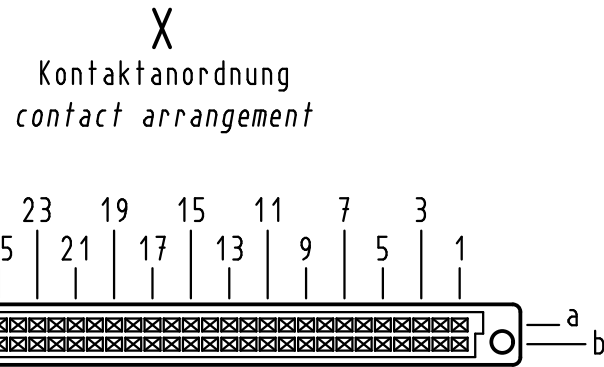

Alle Rechte vorbehalten/ All rights reserved

64 Einlöt Kontakte
64 solder contacts

- ☒ = Kontaktposition belegt
= position with contact
- ☐ = Kontaktposition nicht belegt
= position without contact

Z (2:1)

① weitere Informationen siehe: DS 09 03 210 00 01
further information see: DS 09 03 210 00 01

09 02 264 6825	2
09 02 264 2825	1
Bestell-Nr. part-no.	Anforderungsstufe performance level ①

All Dimensions in mm Original Size DIN A 3		Techn. Character.			Maßstab/Scale 1:1
Mod.	Dat.	Name	Dat.	Name	
36468	04.01.12	Hage.			HARTING D-32339 ESPELKAMP
36412	13.07.11	Hage.	Detail.	12.10.99 Rie.	
34306	02.07.07	LehT	Insp.	12.10.99 Pa.	
30231	08.02.02	Rie.	Stand.		
26962	24.01.00	Rie.			
26091					

Nicht tolerierte Maße/Free size tolerances
IEC 60603-2

Bauform / type B
Federleiste Einlöt 4,5 64-polig
female connector solder 4.5 64-pole

TB 09 02 264 x825

Blatt/page

Sub.

X-ON Electronics

Largest Supplier of Electrical and Electronic Components