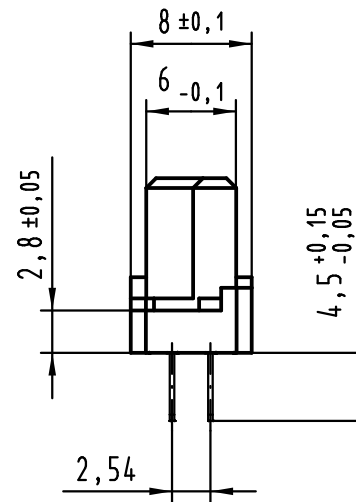

Alle Rechte vorbehalten/ All rights reserved

64 Einlöt Kontakte
64 solder contacts

- ☒ = Kontaktposition belegt
= position with contact
- ☐ = Kontaktposition nicht belegt
= position without contact

Z (2:1)

① weitere Informationen siehe: DS 09 03 210 00 01
further information see: DS 09 03 210 00 01

09 02 264 6825	2
09 02 264 2825	1
Bestell-Nr. part-no.	Anforderungsstufe performance level ①

All Dimensions in mm Original Size DIN A 3		Techn. Character.			Maßstab/Scale 1:1
Mod.	Dat.	Name	Dat.	Name	
36468	04.01.12	Hage.			HARTING D-32339 ESPELKAMP
36412	13.07.11	Hage.	Detail.	12.10.99 Rie.	
34306	02.07.07	LehT	Insp.	12.10.99 Pa.	
30231	08.02.02	Rie.	Stand.		
26962	24.01.00	Rie.			
26091					

Nicht tolerierte Maße/Free size tolerances
IEC 60603-2

Bauform / type B
Federleiste Einlöt 4,5 64-polig
female connector solder 4.5 64-pole

TB 09 02 264 x825

Blatt/page

Sub.

X-ON Electronics

Largest Supplier of Electrical and Electronic Components

Click to view similar products for [DIN 41612 Connectors](#) category:

Click to view products by [HARTING](#) manufacturer:

Other Similar products are found below :

[09231126901](#) [PCN10F-24P-2.54DS\(72\)](#) [004.767](#) [02221602702](#) [024069](#) [602427301412000](#) [013275](#) [691327-1](#) [74670-0732](#) [74680-0340](#)
[75880-0015](#) [76453-0014](#) [86093159ALF](#) [923454](#) [QLC260R](#) [120X10099X](#) [120X10019X](#) [120X10089X](#) [120X10129X](#) [121A10039X](#)
[121A10309X](#) [122A10019X](#) [122A10029X](#) [122A10249X](#) [122A10669X](#) [122A11089X](#) [122A13089X](#) [121B10409X](#) [122A10089X](#)
[122A10129X](#) [122A10349X](#) [122A13359X](#) [1377391-4](#) [DIN-048CPC-SR1-MH](#) [1393583-2](#) [1393726-7](#) [140X10059X](#) [140X10129X](#) [143-1913-](#)
[000](#) [143-1908-000](#) [1484472-1](#) [173052](#) [2110070-1](#) [2110070-2](#) [CBC20T00-008FDS5-0-1-002VR](#) [983-0SE12-12P6](#) [17041102202](#) [172699-](#)
[5036](#) [173051](#) [20](#) [8457096](#) [010](#) [025](#)