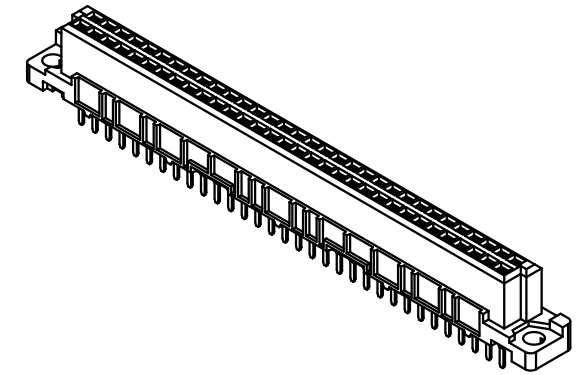

Alle Rechte vorbehalten/ All rights reserved

64 Einlöt Kontakte
64 solder contacts

- ☒ = Kontaktposition belegt
= position with contact
- ☐ = Kontaktposition nicht belegt
= position without contact

Z (2:1)

① weitere Informationen siehe: DS 09 03 210 00 01
further information see: DS 09 03 210 00 01

09 02 264 6825	2
09 02 264 2825	1
Bestell-Nr. part-no.	Anforderungsstufe performance level ①

All Dimensions in mm Original Size DIN A 3		Techn. Character.			Maßstab/Scale 1:1
Mod.	Dat.	Name	Dat.	Name	
36468	04.01.12	Hage.			HARTING D-32339 ESPELKAMP
36412	13.07.11	Hage.	Detail.	12.10.99 Rie.	
34306	02.07.07	LehT	Insp.	12.10.99 Pa.	
30231	08.02.02	Rie.	Stand.		
26962	24.01.00	Rie.			
26091					

Nicht tolerierte Maße/Free size tolerances
IEC 60603-2

Bauform / type B
Federleiste Einlöt 4,5 64-polig
female connector solder 4.5 64-pole

TB 09 02 264 x825

Blatt/page

Sub.

X-ON Electronics

Largest Supplier of Electrical and Electronic Components