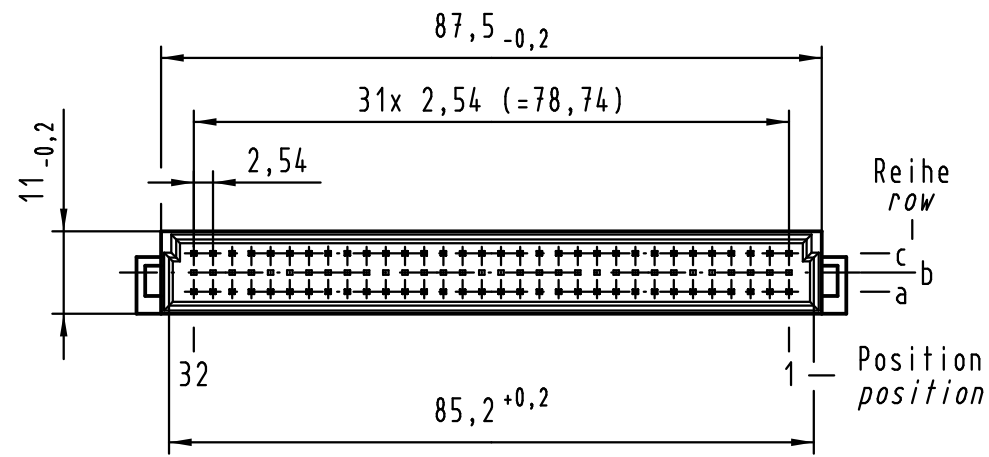

Alle Rechte vorbehalten/ All rights reserved

**X**  
Lochbild  
board drillings

**A-A (2:1)**

**X**  
Kontaktbelegung  
contact loading

① weitere Informationen siehe: DS 09 03 120 02 01  
further information see: DS 09 03 120 02 01

09 03 164 7922	3
09 03 164 6922	2
09 03 164 2922	1
Bestell-Nr. part-no.	Anforderungsstufe performance level ①

All Dimensions in mm Original Size DIN A 3		Techn. Character.		
		Dat.	Name	Maßstab/Scale
		Detail.	03.07.00 Rie.	1:1
36471	27.01.12 Hage.	Insp.	03.07.00 Pa.	
35345	15.10.08 Hage.	Stand.		
34650	12.10.07 Hage.	HARTING Electronics GmbH & Co. KG		
27486		D-32339 ESPELKAMP		
Mod.	Dat.	Name		

Nicht tolerierte Maßel/Free size tolerances IEC 60603-2	
<b>Bauform / type C</b>	
Messerleiste Einlöt 64-polig male connector solder 64-pole	
TB 09 03 164 x922	Blatt/ page
Sub.	