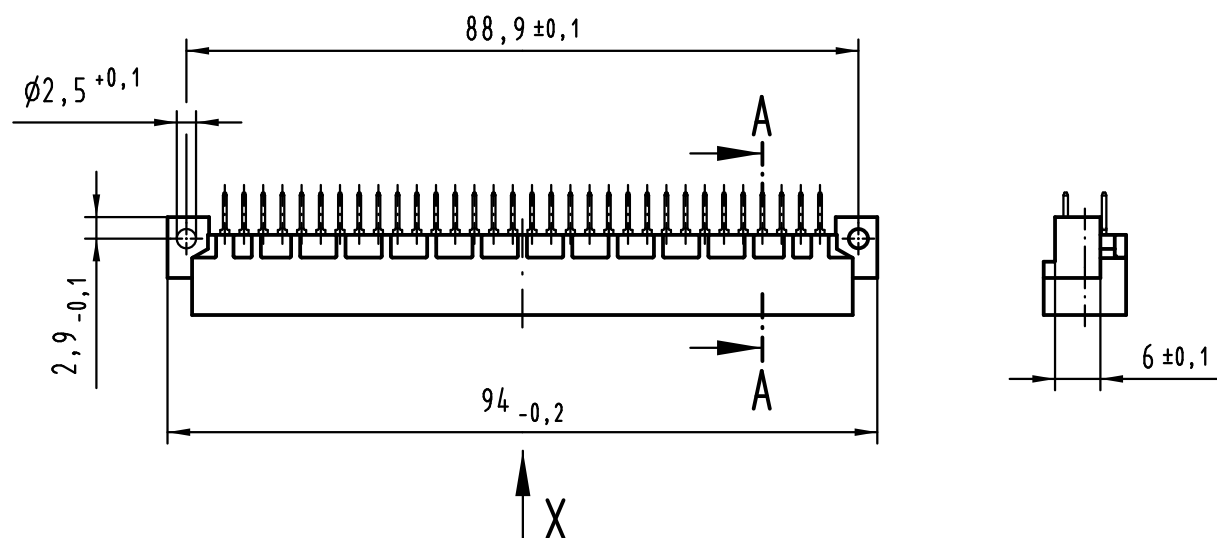

Alle Rechte vorbehalten/ All rights reserved

**X**  
Lochbild  
board drillings

**A-A (2:1)**

**X**  
Kontaktbelegung  
contact loading

① weitere Informationen siehe: DS 09 03 120 02 01  
further information see: DS 09 03 120 02 01

09 03 164 7922	3
09 03 164 6922	2
09 03 164 2922	1
Bestell-Nr. part-no.	Anforderungsstufe performance level ①

All Dimensions in mm Original Size DIN A 3		Techn. Character.		
		Dat.	Name	Maßstab/Scale
		Detail.	03.07.00 Rie.	1:1
36471	27.01.12 Hage.	Insp.	03.07.00 Pa.	
35345	15.10.08 Hage.	Stand.		
34650	12.10.07 Hage.	HARTING Electronics GmbH & Co. KG		
27486		D-32339 ESPELKAMP		
Mod.	Dat.	Name		

Nicht tolerierte Maßel/Free size tolerances IEC 60603-2	
<b>Bauform / type C</b>	
Messerleiste Einlöt 64-polig male connector solder 64-pole	
TB 09 03 164 x922	Blatt/ page
Sub.	