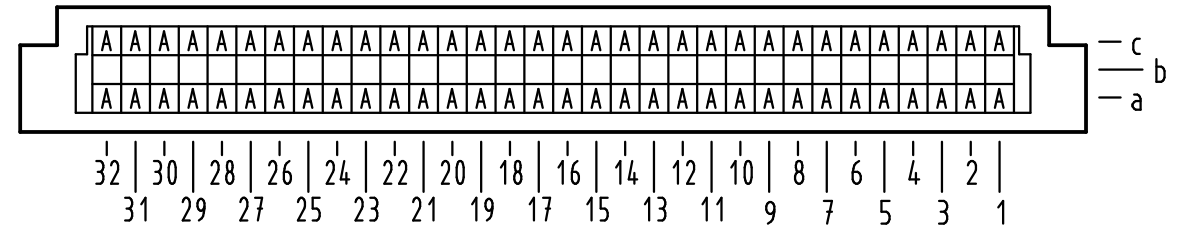

Alle Rechte vorbehalten/ All rights reserved

**X**  
Lochbild  
board drillings

**A-A (2:1)**

**X**  
Kontaktbelegung  
contact loading

① weitere Informationen siehe: DS 09 03 120 02 01  
further information see: DS 09 03 120 02 01

09 03 164 7922	3
09 03 164 6922	2
09 03 164 2922	1
Bestell-Nr. part-no.	Anforderungsstufe performance level ①

All Dimensions in mm Original Size DIN A 3		Techn. Character.		
		Dat.	Name	Maßstab/Scale
		Detail.	03.07.00 Rie.	1:1
36471	27.01.12 Hage.	Insp.	03.07.00 Pa.	
35345	15.10.08 Hage.	Stand.		
34650	12.10.07 Hage.	HARTING Electronics GmbH & Co. KG		
27486		D-32339 ESPELKAMP		
Mod.	Dat.	Name		

Nicht tolerierte Maßel/Free size tolerances IEC 60603-2	
<b>Bauform / type C</b>	
Messerleiste Einlöt 64-polig male connector solder 64-pole	
TB 09 03 164 x922	Blatt/ page
Sub.	