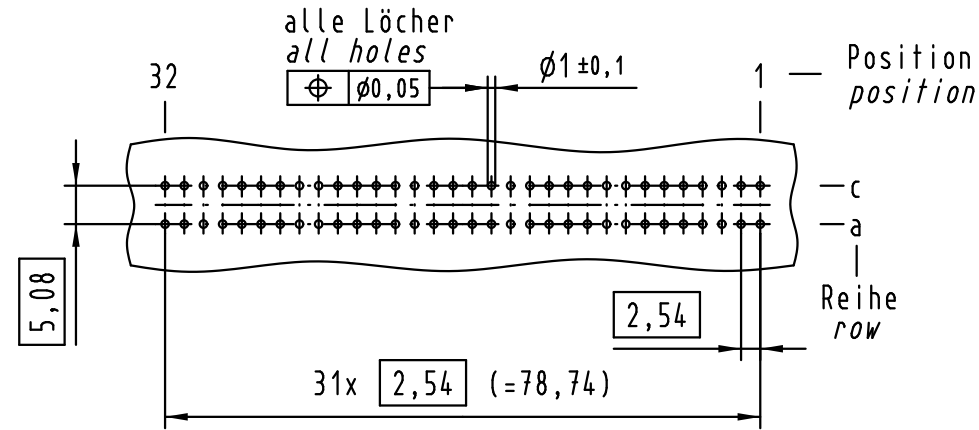

Alle Rechte vorbehalten/ All rights reserved

**X**  
Lochbild  
board drillings

**A-A (2:1)**

**X**  
Kontaktbelegung  
contact loading

① weitere Informationen siehe: DS 09 03 120 02 01  
further information see: DS 09 03 120 02 01

09 03 164 7922	3
09 03 164 6922	2
09 03 164 2922	1
Bestell-Nr. part-no.	Anforderungsstufe performance level ①

All Dimensions in mm Original Size DIN A 3		Techn. Character.		
		Dat.	Name	Maßstab/Scale
		Detail.	03.07.00 Rie.	1:1
36471	27.01.12 Hage.	Insp.	03.07.00 Pa.	
35345	15.10.08 Hage.	Stand.		
34650	12.10.07 Hage.	HARTING Electronics GmbH & Co. KG		
27486		D-32339 ESPELKAMP		
Mod.	Dat.	Name		

Nicht tolerierte Maßel/Free size tolerances IEC 60603-2	
<b>Bauform / type C</b>	
Messerleiste Einlöt 64-polig male connector solder 64-pole	
TB 09 03 164 x922	Blatt/ page
Sub.	