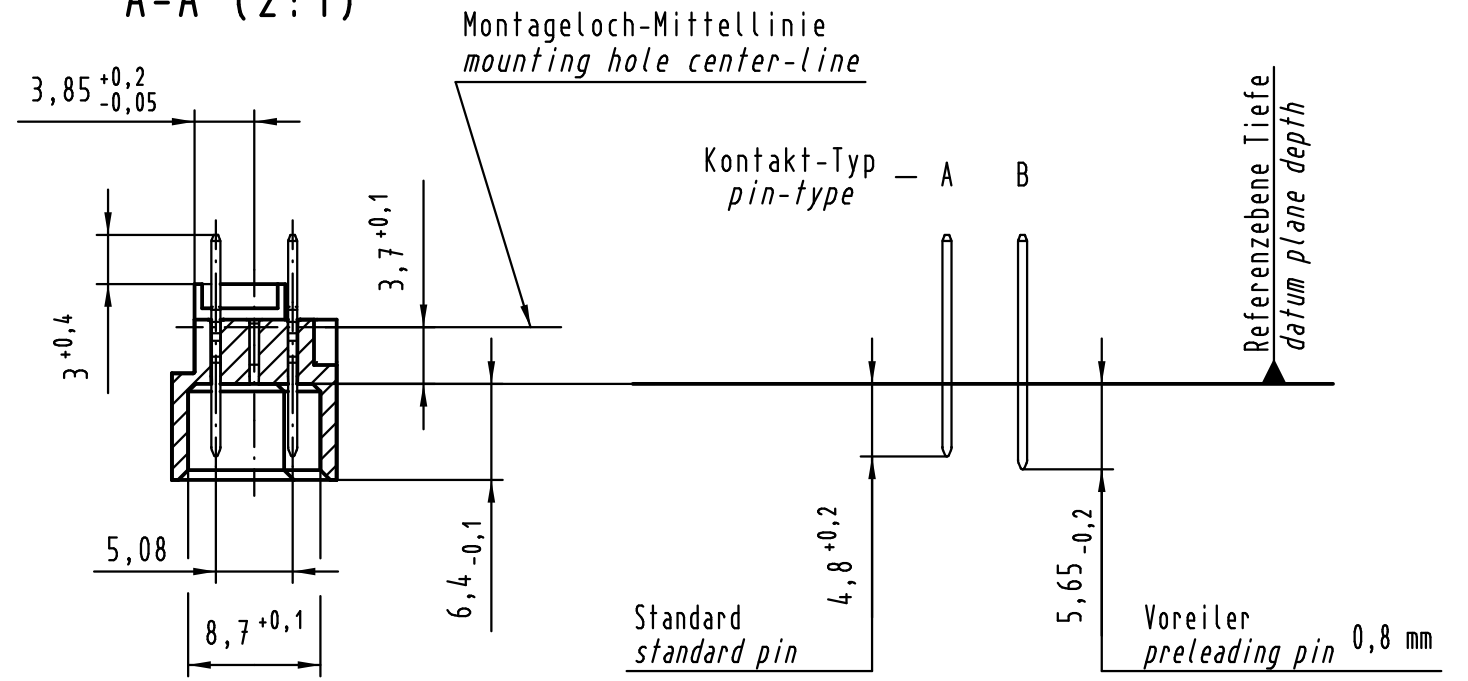

Alle Rechte vorbehalten/ All rights reserved

**X**  
Lochbild  
board drillings

**A-A (2:1)**

**X**  
Kontaktbelegung  
contact loading

① weitere Informationen siehe: DS 09 03 120 02 01  
further information see: DS 09 03 120 02 01

09 03 164 7922	3
09 03 164 6922	2
09 03 164 2922	1
Bestell-Nr. part-no.	Anforderungsstufe performance level ①

All Dimensions in mm Original Size DIN A 3		Techn. Character.		
		Dat.	Name	Maßstab/Scale
		Detail.	03.07.00 Rie.	1:1
36471	27.01.12 Hage.	Insp.	03.07.00 Pa.	
35345	15.10.08 Hage.	Stand.		
34650	12.10.07 Hage.	HARTING Electronics GmbH & Co. KG		
27486		D-32339 ESPELKAMP		
Mod.	Dat.	Name		

Nicht tolerierte Maßel/Free size tolerances IEC 60603-2	
<b>Bauform / type C</b>	
Messerleiste Einlöt 64-polig male connector solder 64-pole	
TB 09 03 164 x922	Blatt/ page
Sub.	