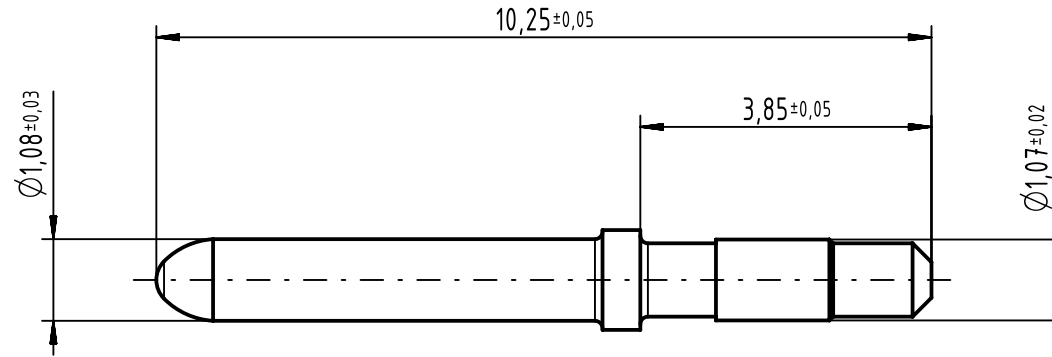

1 2 3 4 5 6

A

B

C

D

order number for packaging unit	
09 06 000 9950	100 pieces
09 06 000 9950 231	1000 pieces

	All Dimensions in mm Original Size DIN A4	Scale 10:1	Free size tol.		Ref.
	All rights reserved Department EL PD	Created by STORCK	Inspected by TADJE	Standardisation HOFFMANN	Sub.
HARTING Electronics GmbH D-32339 Espelkamp		Title DIN Power code pin			Date 2020-01-29
		Type TB	Number 09060009950		State Final Release
					Doc-Key / ECM-Nr. 100108348/UGD/006/C 500000165813
					Rev. C
					Page 1/1

[004.767](#) [608489050008049](#) [691327-1](#) [74670-0732](#) [74680-0340](#) [75880-0015](#) [76453-0014](#) [86093159ALF](#) [9732967801](#) [QLC260R](#)
[120X10019X](#) [120X10089X](#) [122A10249X](#) [122A10669X](#) [122A11089X](#) [122A13089X](#) [122A10089X](#) [122A10129X](#) [122A10349X](#)
[122A13359X](#) [1377391-4](#) [DIN-048CPC-SR1-MH](#) [1393583-2](#) [1393726-7](#) [140X10129X](#) [143-1913-000](#) [143-1908-000](#) [1484472-1](#) [2110070-1](#)
[2110070-2](#) [CBC20T00-008FDS5-0-1-002VR](#) [172699-5036](#) [2-1393557-4](#) [2-1437084-2](#) [CTJ720E01B-6141](#) [394506](#) [419-2080-402](#)
[V42254B2202C968](#) [419-2086-201](#) [419-2087-002](#) [448657-1](#) [448847-3](#) [5-1393755-9](#) [02990000004](#) [054302](#) [043556](#) [09062483201750](#)
[0850033067](#) [09031646555](#) [09061486901840](#)