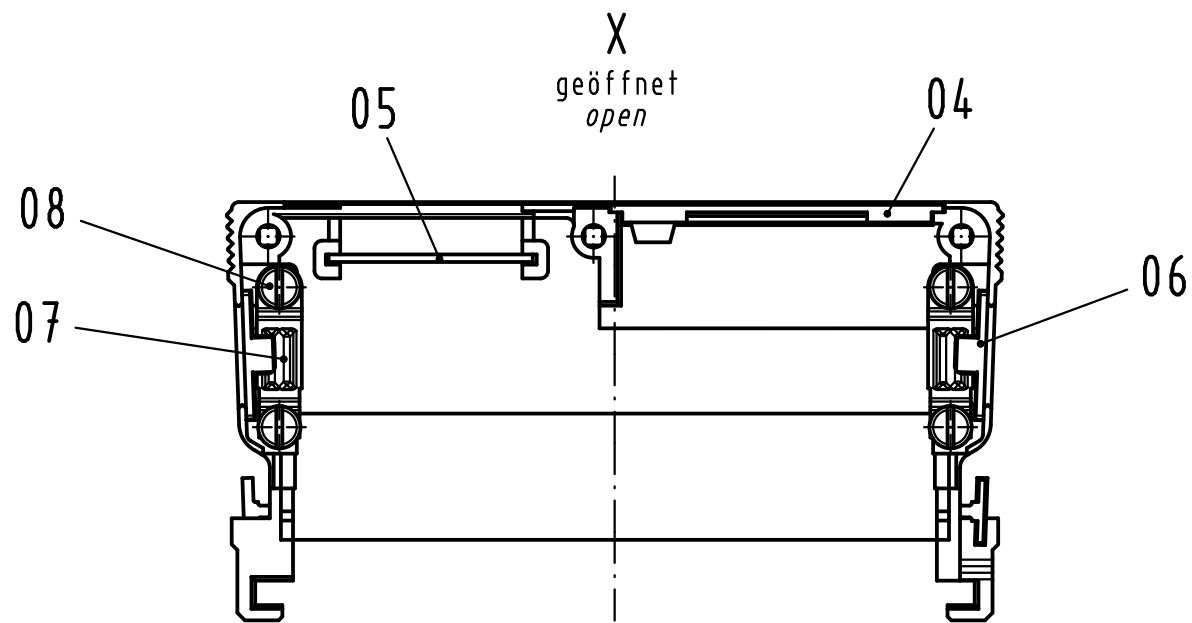

Alle Rechte vorbehalten/ All rights reserved

Inhalt Schalengehäuse content shell housing			Ersatzteile spare parts	
Pos. pos.	Anzahl number	Benennung description	Artikel Nr. part no.	Anzahl number
01	1	Grundschaale shell		
02	1	Deckel cover		
03	3	Blechschaube /tapping screw ISO 1483-ST2,9x13-F		
04	1	Verschlussplatte blinding plate		
05	1	Masseblech grounding plate		
06	2	Blindstopfen blinding piece		
07	2	Kabelschelle cable clamp	09 06 001 9986 / Set	1
08	4	Blechschaube /tapping screw ISO 1481-ST2,9x9,5-F		2

Teile nicht montiert
parts not assembled

All Dimensions in mm Original Size DIN A 3		Techn. Character.		Nicht tolerierte Maß/Free size tolerances	
		Detail.	06.12.06	Hage.	Schalengehäuse B 20mm für Federleisten Typ F, H und MH shell housing B 20mm for female connector type F, H and MH
		Insp.	06.12.06	LehT	
		Stand.			
36101	11.03.11	Hage.			TB 09 06 048 0504
34122		HARTING Electronics GmbH & Co. KG D-32339 ESPELKAMP			
Mod.	Dat.	Name		Sub.	Blatt/ page