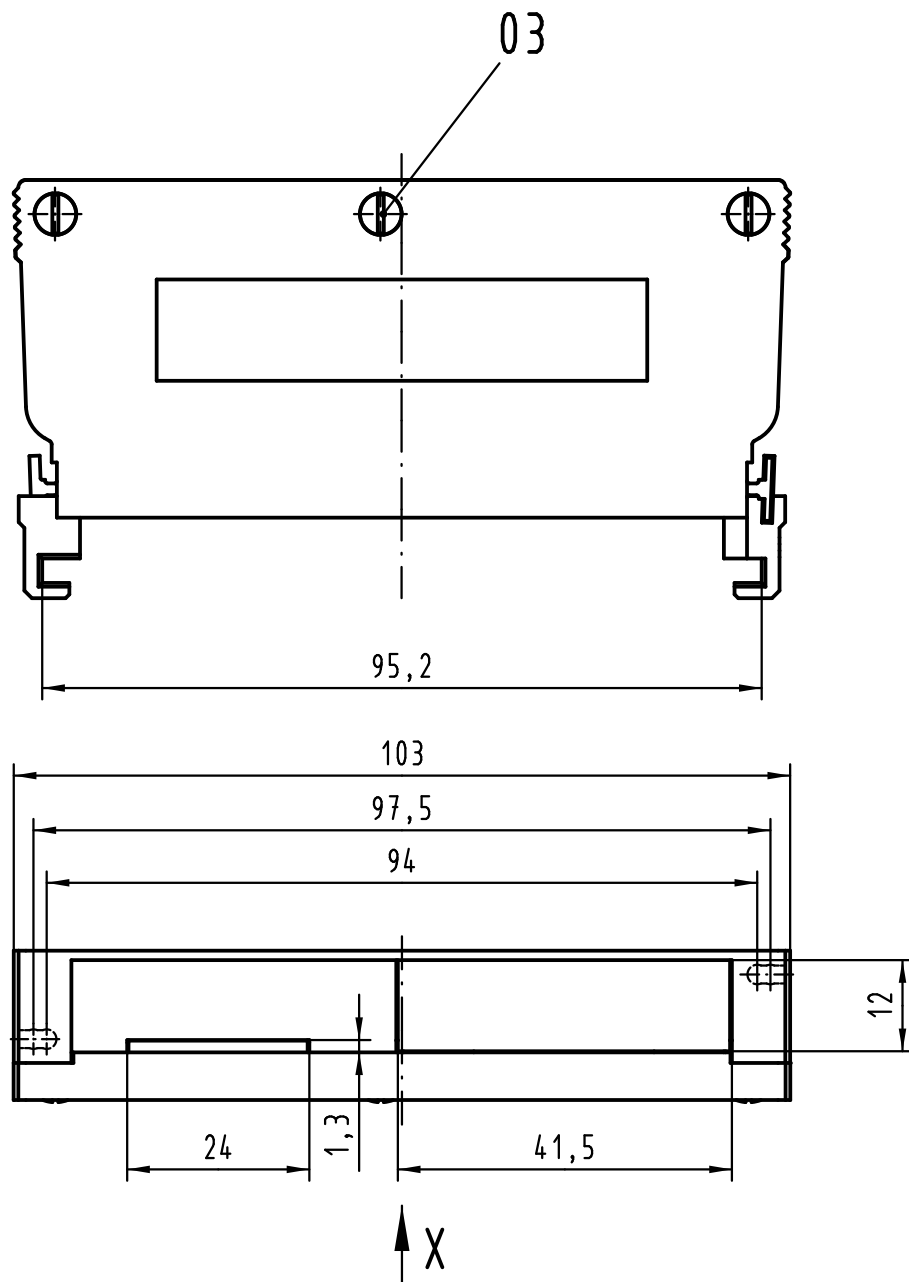

Alle Rechte vorbehalten/ All rights reserved

Inhalt Schalengehäuse content shell housing			Ersatzteile spare parts	
Pos. pos.	Anzahl number	Benennung description	Artikel Nr. part no.	Anzahl number
01	1	Grundschaale shell		
02	1	Deckel cover		
03	3	Blechschaube /tapping screw ISO 1483-ST2,9x13-F		
04	1	Verschlussplatte blinding plate		
05	1	Masseblech grounding plate		
06	2	Blindstopfen blinding piece		
07	2	Kabelschelle cable clamp	09 06 001 9986 / Set	1
08	4	Blechschaube /tapping screw ISO 1481-ST2,9x9,5-F		2

Teile nicht montiert
parts not assembled

All Dimensions in mm Original Size DIN A 3		Techn. Character.		Nicht tolerierte Maß/Free size tolerances	
		Detail.	06.12.06	Hage.	Schalengehäuse B 20mm für Federleisten Typ F, H und MH shell housing B 20mm for female connector type F, H and MH
		Insp.	06.12.06	LehT	
		Stand.			
36101	11.03.11	Hage.			TB 09 06 048 0504
34122		HARTING Electronics GmbH & Co. KG D-32339 ESPELKAMP			
Mod.	Dat.	Name		Sub.	Blatt/ page