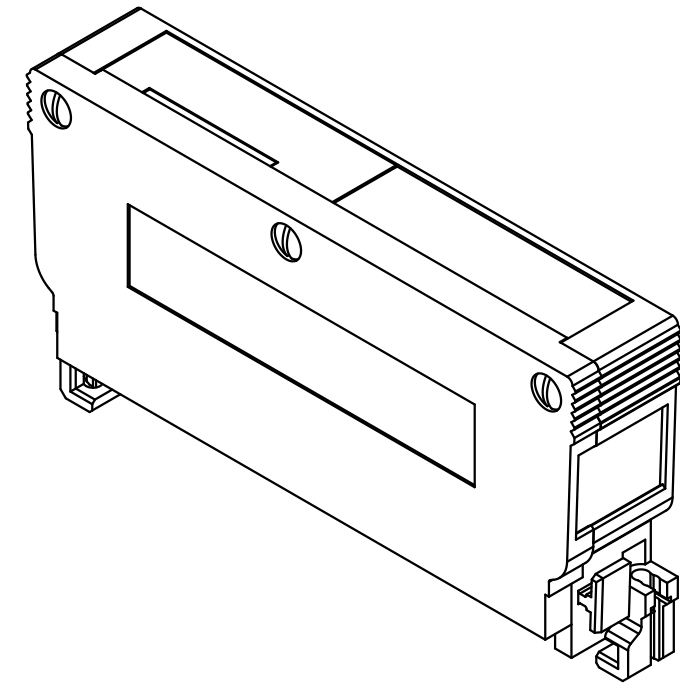

Alle Rechte vorbehalten/ All rights reserved

Inhalt Schalengehäuse content shell housing			Ersatzteile spare parts	
Pos. pos.	Anzahl number	Benennung description	Artikel Nr. part no.	Anzahl number
01	1	Grundschaale shell		
02	1	Deckel cover		
03	3	Blechschaube /tapping screw ISO 1483-ST2,9x13-F		
04	1	Verschlussplatte blinding plate		
05	1	Masseblech grounding plate		
06	2	Blindstopfen blinding piece		
07	2	Kabelschelle cable clamp	09 06 001 9986 / Set	1
08	4	Blechschaube /tapping screw ISO 1481-ST2,9x9,5-F		2

Teile nicht montiert
parts not assembled

All Dimensions in mm Original Size DIN A 3		Techn. Character.		Nicht tolerierte Maß/Free size tolerances	
		Detail.	06.12.06	Hage.	Schalengehäuse B 20mm für Federleisten Typ F, H und MH shell housing B 20mm for female connector type F, H and MH
		Insp.	06.12.06	LehT	
		Stand.			
36101	11.03.11	Hage.			TB 09 06 048 0504
34122		HARTING Electronics GmbH & Co. KG D-32339 ESPELKAMP			
Mod.	Dat.	Name		Sub.	Blatt/ page