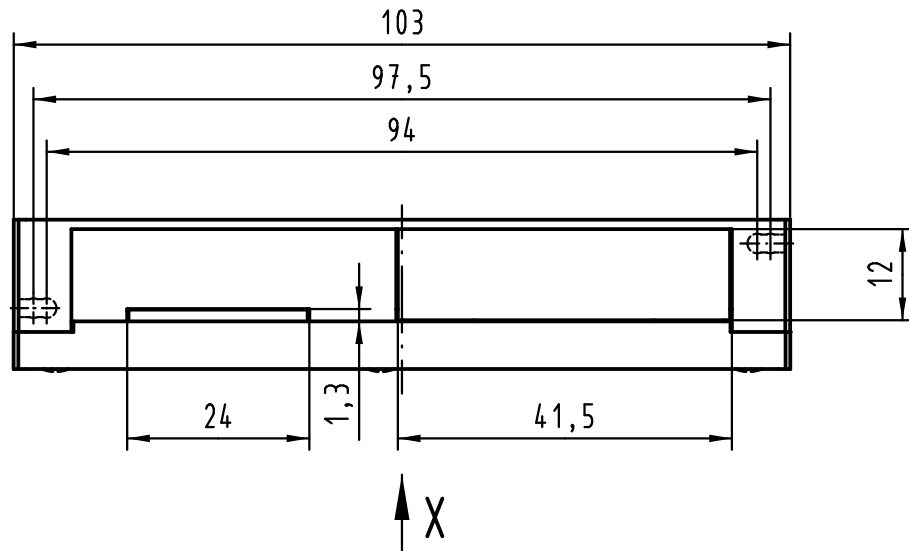

Alle Rechte vorbehalten/ All rights reserved

Inhalt Schalengehäuse content shell housing			Ersatzteile spare parts	
Pos. pos.	Anzahl number	Benennung description	Artikel Nr. part no.	Anzahl number
01	1	Grundschaale shell		
02	1	Deckel cover		
03	3	Blechschaube /tapping screw ISO 1483-ST2,9x13-F		
04	1	Verschlussplatte blinding plate		
05	1	Masseblech grounding plate		
06	2	Blindstopfen blinding piece		
07	2	Kabelschelle cable clamp	09 06 001 9986 / Set	1
08	4	Blechschaube /tapping screw ISO 1481-ST2,9x9,5-F		2

Teile nicht montiert
parts not assembled

All Dimensions in mm Original Size DIN A 3		Techn. Character.		Nicht tolerierte Maß/Free size tolerances	
		Detail.	06.12.06	Hage.	Schalengehäuse B 20mm für Federleisten Typ F, H und MH shell housing B 20mm for female connector type F, H and MH
		Insp.	06.12.06	LehT	
		Stand.			
36101	11.03.11	Hage.			TB 09 06 048 0504
34122		HARTING Electronics GmbH & Co. KG D-32339 ESPELKAMP			
Mod.	Dat.	Name		Sub.	Blatt/ page