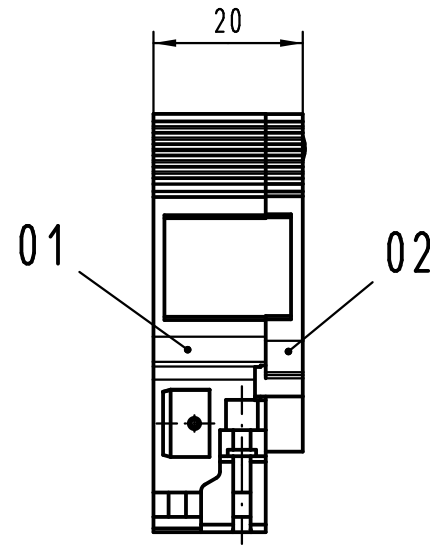

Alle Rechte vorbehalten/ All rights reserved

Inhalt Schalengehäuse content shell housing			Ersatzteile spare parts	
Pos. pos.	Anzahl number	Benennung description	Artikel Nr. part no.	Anzahl number
01	1	Grundschaale shell		
02	1	Deckel cover		
03	3	Blechschaube /tapping screw ISO 1483-ST2,9x13-F		
04	1	Verschlussplatte blinding plate		
05	1	Masseblech grounding plate		
06	2	Blindstopfen blinding piece		
07	2	Kabelschelle cable clamp	09 06 001 9986 / Set	1
08	4	Blechschaube /tapping screw ISO 1481-ST2,9x9,5-F		2

Teile nicht montiert
parts not assembled

All Dimensions in mm Original Size DIN A 3		Techn. Character.		Nicht tolerierte Maß/Free size tolerances	
		Detail.	06.12.06	Hage.	Schalengehäuse B 20mm für Federleisten Typ F, H und MH shell housing B 20mm for female connector type F, H and MH
		Insp.	06.12.06	LehT	
		Stand.			
36101	11.03.11	Hage.			TB 09 06 048 0504
34122		HARTING Electronics GmbH & Co. KG D-32339 ESPELKAMP			
Mod.	Dat.	Name		Sub.	Blatt/ page