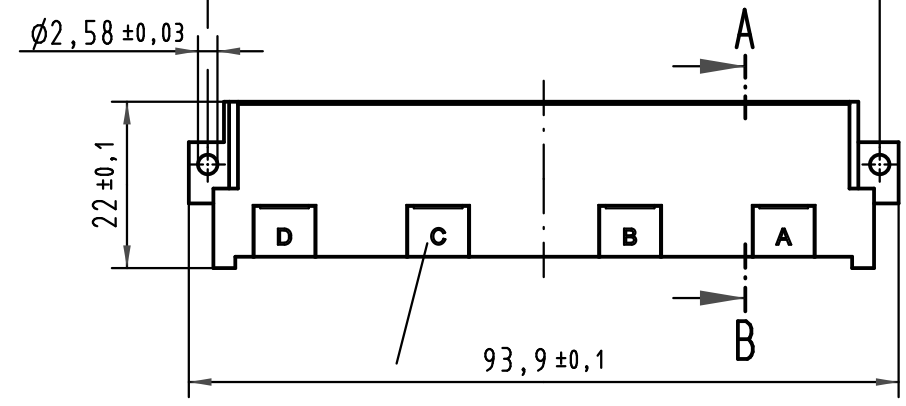

Alle Rechte vorbehalten/ All rights reserved

Sollbruchstelle für Kodierung / breaking point for coding

Z
 10:1

Querschnitt der Lötanschlüsse:
 cross-section of solder terminations:

| | | |
|----------------------|--|-----------------------------------|
| 09 06 132 7901 | 3 | Au flash over PdNi over Ni |
| 09 06 132 6901 | 2 | Au flash over PdNi over Ni |
| 09 06 132 2901 | 1 | Au flash over PdNi over Ni |
| Bestell-Nr. part-no. | Anforderungsstufe nach IEC performance level acc. to IEC | Kontaktoberfläche contact plating |

| | | | | | | | | |
|---|----------|---------|--|----------|--|--|--|-------------|
| All Dimensions in mm Original Size DIN A 3 | | | Techn. Character. | | | Nicht tolerierte Maßel Free size tolerances IEC 60603-2 | | |
| | | Dat. | | Name | | Maßstab/Scale | | |
| | | Detail. | | 29.01.02 | | 1:1 | | |
| | | Insp. | | 29.01.02 | | (2:1) | | |
| | | Stand. | | | | | | |
| 35260 | 04.09.08 | Hage. | | | | Bauform / type F Messerleiste Einlöt gewinkelt 5,08 32 pol. male connector solder angled 5,08 32 pol. | | |
| 32604 | 17.03.05 | Hil | | | | | | |
| 30386 | | | | | | | | |
| Mod. | Dat. | Name | HARTING Electronics GmbH & Co. KG D-32339 ESPELKAMP | | | TB 09 06 132 x901 | | Blatt/ page |
| | | | | | | Sub. | | |