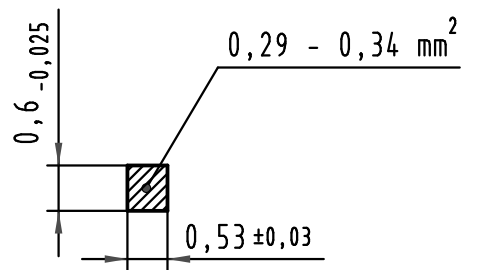

Alle Rechte vorbehalten/ All rights reserved

Sollbruchstelle für Kodierung / breaking point for coding

Z
 10:1

Querschnitt der Lötanschlüsse:
 cross-section of solder terminations:

| | | |
|----------------------|--|-----------------------------------|
| 09 06 132 7901 | 3 | Au flash over PdNi over Ni |
| 09 06 132 6901 | 2 | Au flash over PdNi over Ni |
| 09 06 132 2901 | 1 | Au flash over PdNi over Ni |
| Bestell-Nr. part-no. | Anforderungsstufe nach IEC performance level acc. to IEC | Kontaktoberfläche contact plating |

| | | | | | | | | |
|---|----------|---------|--|----------|--|--|--|-------------|
| All Dimensions in mm Original Size DIN A 3 | | | Techn. Character. | | | Nicht tolerierte Maßel Free size tolerances IEC 60603-2 | | |
| | | Dat. | | Name | | Maßstab/Scale | | |
| | | Detail. | | 29.01.02 | | 1:1 | | |
| | | Insp. | | 29.01.02 | | (2:1) | | |
| | | Stand. | | | | | | |
| 35260 | 04.09.08 | Hage. | | | | Bauform / type F Messerleiste Einlöt gewinkelt 5,08 32 pol. male connector solder angled 5,08 32 pol. | | |
| 32604 | 17.03.05 | Hil | | | | | | |
| 30386 | | | | | | | | |
| Mod. | Dat. | Name | HARTING Electronics GmbH & Co. KG D-32339 ESPELKAMP | | | TB 09 06 132 x901 | | Blatt/ page |
| | | | | | | Sub. | | |