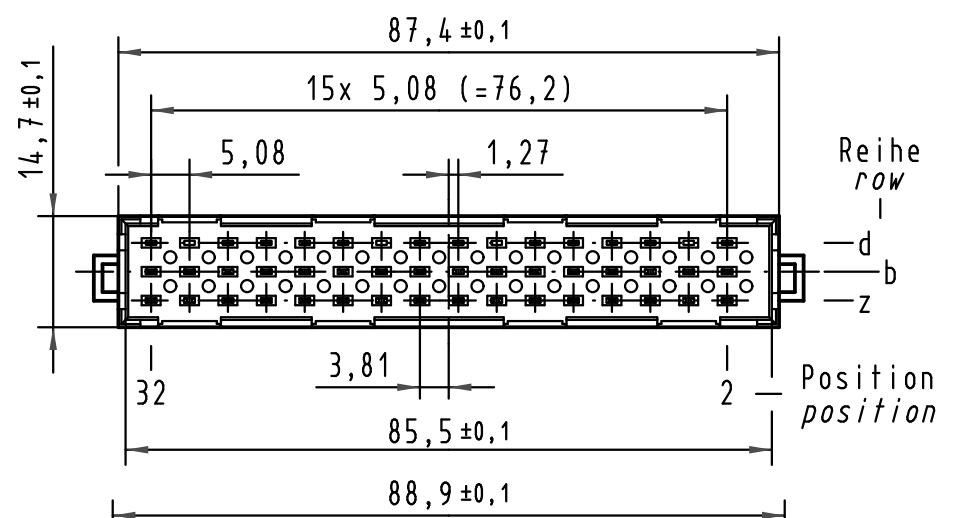

Alle Rechte vorbehalten/ All rights reserved

Sollbruchstelle für Kodierung / breaking point for coding

Z
 10:1

Querschnitt der Lötanschlüsse:
 cross-section of solder terminations:

| | | |
|----------------------|--|-----------------------------------|
| 09 06 132 7901 | 3 | Au flash over PdNi over Ni |
| 09 06 132 6901 | 2 | Au flash over PdNi over Ni |
| 09 06 132 2901 | 1 | Au flash over PdNi over Ni |
| Bestell-Nr. part-no. | Anforderungsstufe nach IEC performance level acc. to IEC | Kontaktoberfläche contact plating |

| | | | | | | | | |
|---|----------|---------|--|----------|--|--|--|-------------|
| All Dimensions in mm Original Size DIN A 3 | | | Techn. Character. | | | Nicht tolerierte Maßel Free size tolerances IEC 60603-2 | | |
| | | Dat. | | Name | | Maßstab/Scale | | |
| | | Detail. | | 29.01.02 | | 1:1 | | |
| | | Insp. | | 29.01.02 | | (2:1) | | |
| | | Stand. | | | | | | |
| 35260 | 04.09.08 | Hage. | | | | Bauform / type F Messerleiste Einlöt gewinkelt 5,08 32 pol. male connector solder angled 5,08 32 pol. | | |
| 32604 | 17.03.05 | Hil | | | | | | |
| 30386 | | | | | | | | |
| Mod. | Dat. | Name | HARTING Electronics GmbH & Co. KG D-32339 ESPELKAMP | | | TB 09 06 132 x901 | | Blatt/ page |
| | | | | | | Sub. | | |