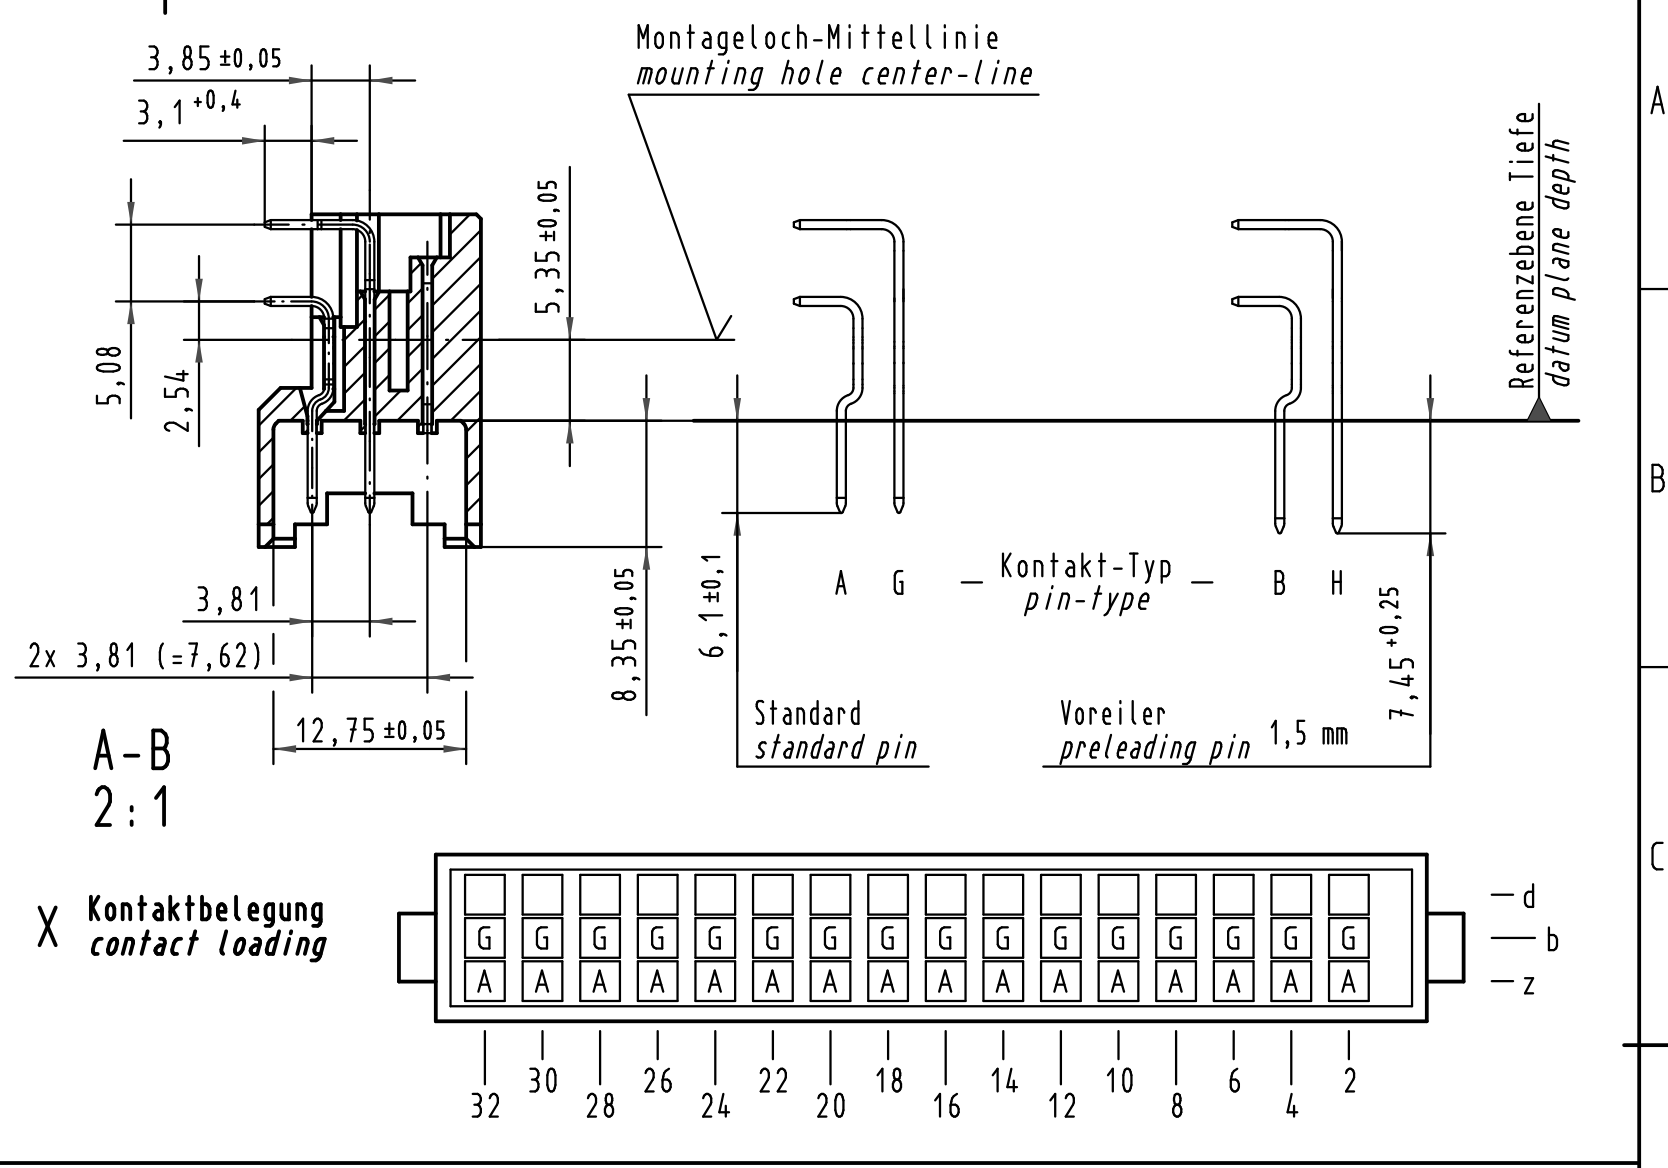

Alle Rechte vorbehalten/ All rights reserved

Sollbruchstelle für Kodierung / breaking point for coding

Z
 10:1

Querschnitt der Lötanschlüsse:
 cross-section of solder terminations:

| | | |
|----------------------|--|-----------------------------------|
| 09 06 132 7901 | 3 | Au flash over PdNi over Ni |
| 09 06 132 6901 | 2 | Au flash over PdNi over Ni |
| 09 06 132 2901 | 1 | Au flash over PdNi over Ni |
| Bestell-Nr. part-no. | Anforderungsstufe nach IEC performance level acc. to IEC | Kontaktoberfläche contact plating |

| | | | | | | | | |
|---|----------|---------|--|----------|--|--|--|-------------|
| All Dimensions in mm Original Size DIN A 3 | | | Techn. Character. | | | Nicht tolerierte Maßel Free size tolerances IEC 60603-2 | | |
| | | Dat. | | Name | | Maßstab/Scale | | |
| | | Detail. | | 29.01.02 | | 1:1 | | |
| | | Insp. | | 29.01.02 | | (2:1) | | |
| | | Stand. | | | | | | |
| 35260 | 04.09.08 | Hage. | | | | Bauform / type F Messerleiste Einlöt gewinkelt 5,08 32 pol. male connector solder angled 5,08 32 pol. | | |
| 32604 | 17.03.05 | Hil | | | | | | |
| 30386 | | | | | | | | |
| Mod. | Dat. | Name | HARTING Electronics GmbH & Co. KG D-32339 ESPELKAMP | | | TB 09 06 132 x901 | | Blatt/ page |
| | | | | | | Sub. | | |