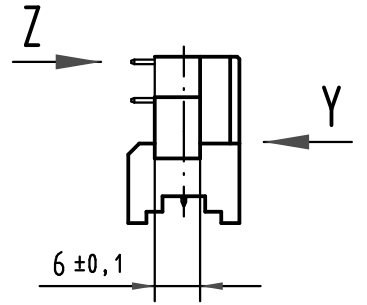

Alle Rechte vorbehalten/ All rights reserved

Sollbruchstelle für Kodierung / breaking point for coding

Z
 10:1

Querschnitt der Lötanschlüsse:
 cross-section of solder terminations:

| | | |
|----------------------|--|-----------------------------------|
| 09 06 132 7901 | 3 | Au flash over PdNi over Ni |
| 09 06 132 6901 | 2 | Au flash over PdNi over Ni |
| 09 06 132 2901 | 1 | Au flash over PdNi over Ni |
| Bestell-Nr. part-no. | Anforderungsstufe nach IEC performance level acc. to IEC | Kontaktoberfläche contact plating |

| | | | | | | | | |
|---|----------|---------|--|----------|--|--|--|-------------|
| All Dimensions in mm Original Size DIN A 3 | | | Techn. Character. | | | Nicht tolerierte Maßel Free size tolerances IEC 60603-2 | | |
| | | Dat. | | Name | | Maßstab/Scale | | |
| | | Detail. | | 29.01.02 | | 1:1 | | |
| | | Insp. | | 29.01.02 | | (2:1) | | |
| | | Stand. | | | | | | |
| 35260 | 04.09.08 | Hage. | | | | Bauform / type F Messerleiste Einlöt gewinkelt 5,08 32 pol. male connector solder angled 5,08 32 pol. | | |
| 32604 | 17.03.05 | Hil | | | | | | |
| 30386 | | | | | | | | |
| Mod. | Dat. | Name | HARTING Electronics GmbH & Co. KG D-32339 ESPELKAMP | | | TB 09 06 132 x901 | | Blatt/ page |
| | | | | | | Sub. | | |