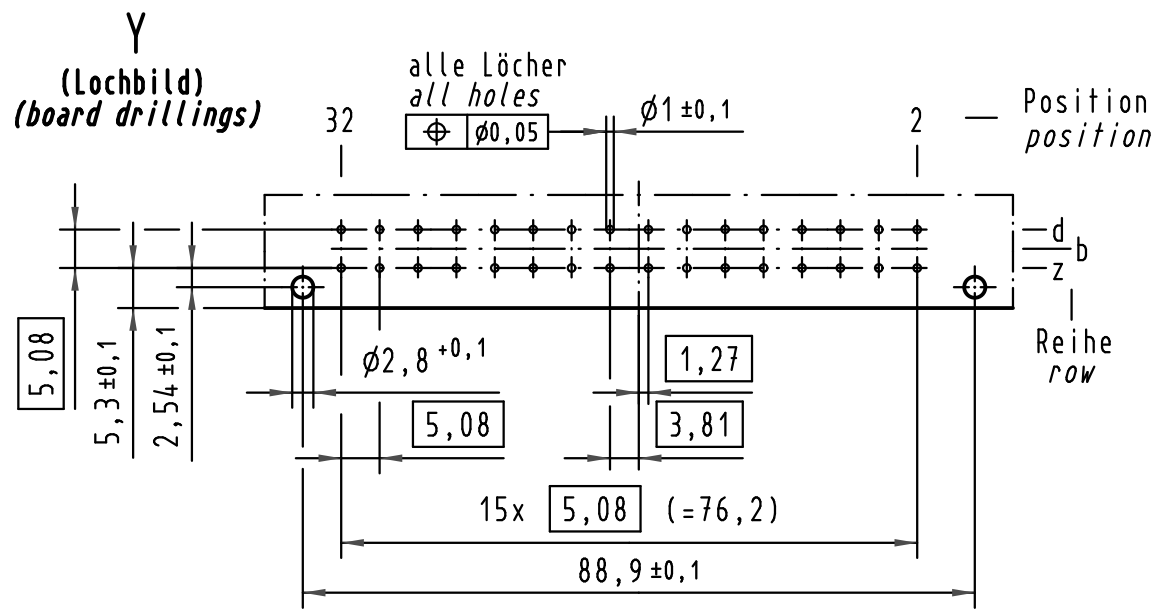

Alle Rechte vorbehalten/ All rights reserved

Sollbruchstelle für Kodierung / breaking point for coding

Z
 10:1

Querschnitt der Lötanschlüsse:
 cross-section of solder terminations:

| | | |
|----------------------|--|-----------------------------------|
| 09 06 132 7901 | 3 | Au flash over PdNi over Ni |
| 09 06 132 6901 | 2 | Au flash over PdNi over Ni |
| 09 06 132 2901 | 1 | Au flash over PdNi over Ni |
| Bestell-Nr. part-no. | Anforderungsstufe nach IEC performance level acc. to IEC | Kontaktoberfläche contact plating |

| | | | | | | | | |
|---|----------|---------|--|----------|--|--|--|-------------|
| All Dimensions in mm Original Size DIN A 3 | | | Techn. Character. | | | Nicht tolerierte Maßel Free size tolerances IEC 60603-2 | | |
| | | Dat. | | Name | | Maßstab/Scale | | |
| | | Detail. | | 29.01.02 | | 1:1 | | |
| | | Insp. | | 29.01.02 | | (2:1) | | |
| | | Stand. | | | | | | |
| 35260 | 04.09.08 | Hage. | | | | Bauform / type F Messerleiste Einlöt gewinkelt 5,08 32 pol. male connector solder angled 5,08 32 pol. | | |
| 32604 | 17.03.05 | Hil | | | | | | |
| 30386 | | | | | | | | |
| Mod. | Dat. | Name | HARTING Electronics GmbH & Co. KG D-32339 ESPELKAMP | | | TB 09 06 132 x901 | | Blatt/ page |
| | | | | | | Sub. | | |