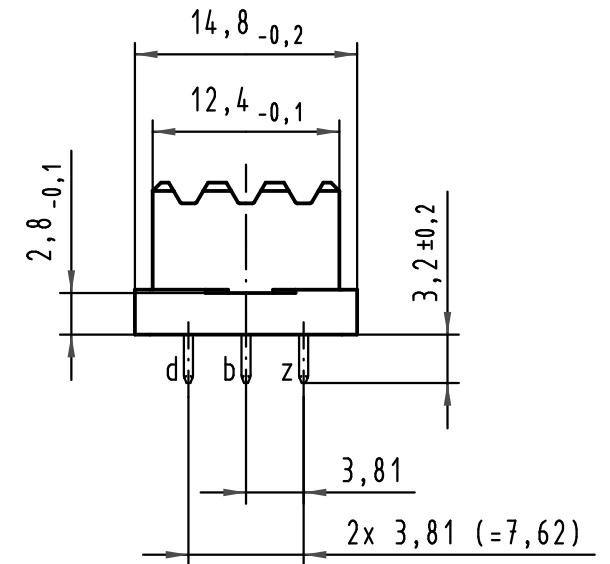

Alle Rechte vorbehalten/ All rights reserved

48 Einlöt-Kontakte
48 solder-contacts

- ☒ = Kontaktposition belegt
= position with contact
- ☐ = Kontaktposition nicht belegt
= position without contact

Z (2:1)

① weitere Informationen siehe: DS 09 06 210 00 02
further information see: DS 09 06 210 00 02

09 06 248 7833	3
09 06 248 6833	2
09 06 248 2833	1
Bestell-Nr. part-no.	Anforderungsstufe performance level ①

All Dimensions in mm Original Size DIN A 3			Techn. Character.		
Mod.	Dat.	Name	Dat.	Name	Maßstab/Scale
			Detail.	20.03.03 Hage.	1:1
			Insp.	20.03.03 kfoe	
			Stand.		
36054	15.06.10	Hage.			
36029	19.04.10	Hage.			
30910					
			HARTING Electronics GmbH & Co. KG D-32339 ESPELKAMP		

Nicht tolerierte Maßel/Free size tolerances IEC 60603-2	
Bauform F low-profile Federleiste Einlöt 3,2 48 pol. type F low-profile female connector solder 3,2 48 pol.	
TB 09 06 248 x833	Blatt/ page
Sub.	