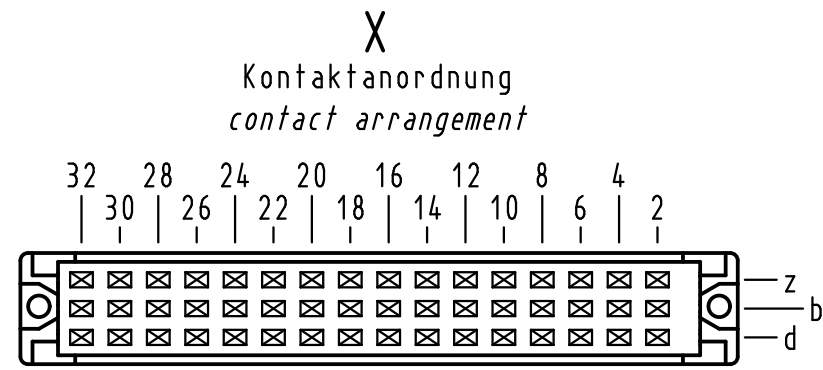

Alle Rechte vorbehalten/ All rights reserved

48 Einlöt-Kontakte
48 solder-contacts

- ☒ = Kontaktposition belegt
= position with contact
- ☐ = Kontaktposition nicht belegt
= position without contact

Z (2:1)

① weitere Informationen siehe: DS 09 06 210 00 02
further information see: DS 09 06 210 00 02

09 06 248 7833	3
09 06 248 6833	2
09 06 248 2833	1
Bestell-Nr. part-no.	Anforderungsstufe performance level ①

All Dimensions in mm Original Size DIN A 3			Techn. Character.		
Mod.	Dat.	Name	Dat.	Name	Maßstab/Scale
			Detail.	20.03.03 Hage.	1:1
			Insp.	20.03.03 kfoe	
			Stand.		
36054	15.06.10	Hage.			
36029	19.04.10	Hage.			
30910					
			HARTING Electronics GmbH & Co. KG D-32339 ESPELKAMP		