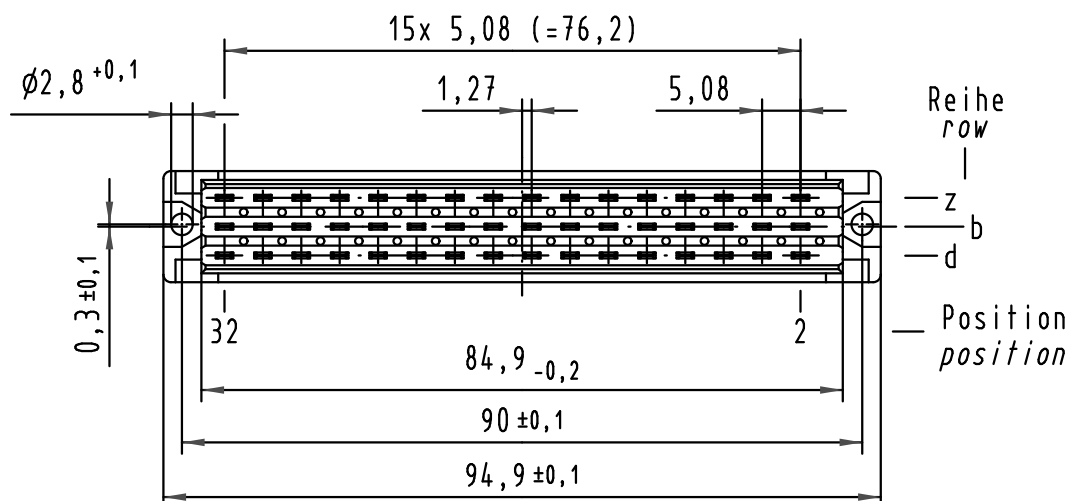

Alle Rechte vorbehalten/ All rights reserved

48 Einlöt-Kontakte
48 solder-contacts

- ☒ = Kontaktposition belegt
= position with contact
- ☐ = Kontaktposition nicht belegt
= position without contact

Z (2:1)

① weitere Informationen siehe: DS 09 06 210 00 02
further information see: DS 09 06 210 00 02

09 06 248 7833	3
09 06 248 6833	2
09 06 248 2833	1
Bestell-Nr. part-no.	Anforderungsstufe performance level ①

All Dimensions in mm Original Size DIN A 3			Techn. Character.		
Mod.	Dat.	Name	Dat.	Name	Maßstab/Scale
			Detail.	20.03.03 Hage.	1:1
			Insp.	20.03.03 kfoe	
			Stand.		
36054	15.06.10	Hage.			
36029	19.04.10	Hage.			
30910					
			HARTING Electronics GmbH & Co. KG D-32339 ESPELKAMP		

Nicht tolerierte Maßel/Free size tolerances IEC 60603-2	
Bauform F low-profile Federleiste Einlöt 3,2 48 pol. type F low-profile female connector solder 3,2 48 pol.	
TB 09 06 248 x833	Blatt/ page
Sub.	