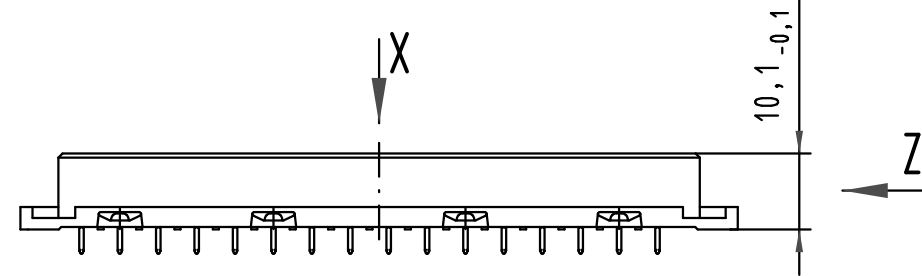

Alle Rechte vorbehalten/ All rights reserved

48 Einlöt-Kontakte
48 solder-contacts

- ☒ = Kontaktposition belegt
= position with contact
- ☐ = Kontaktposition nicht belegt
= position without contact

Z (2:1)

All Dimensions in mm Original Size DIN A 3			Techn. Character.		
Mod.	Dat.	Name	Dat.	Name	Maßstab/Scale
			Detail.	20.03.03 Hage.	1:1
			Insp.	20.03.03 kfoe	
			Stand.		
36054	15.06.10	Hage.			
36029	19.04.10	Hage.			
30910					
			HARTING Electronics GmbH & Co. KG D-32339 ESPELKAMP		

Nicht tolerierte Maßel/Free size tolerances IEC 60603-2	
Bauform F low-profile Federleiste Einlöt 3,2 48 pol. type F low-profile female connector solder 3,2 48 pol.	
TB 09 06 248 x833	Blatt/ page
Sub.	