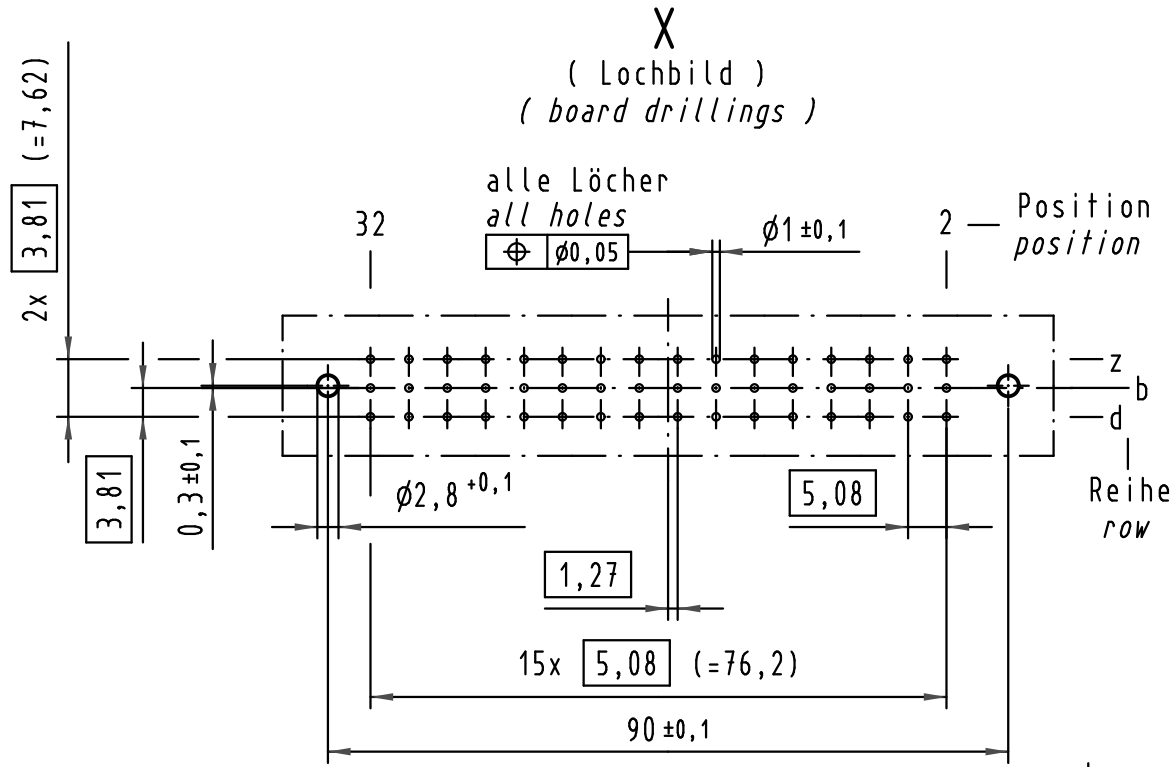

Alle Rechte vorbehalten/ All rights reserved

48 Einlöt-Kontakte
48 solder-contacts

- ☒ = Kontaktposition belegt
= position with contact
- ☐ = Kontaktposition nicht belegt
= position without contact

Z (2:1)

① weitere Informationen siehe: DS 09 06 210 00 02
further information see: DS 09 06 210 00 02

09 06 248 7833	3
09 06 248 6833	2
09 06 248 2833	1
Bestell-Nr. part-no.	Anforderungsstufe performance level ①

All Dimensions in mm Original Size DIN A 3			Techn. Character.		
Mod.	Dat.	Name	Dat.	Name	Maßstab/Scale
			Detail.	20.03.03 Hage.	1:1
			Insp.	20.03.03 kfoe	
			Stand.		
36054	15.06.10	Hage.			
36029	19.04.10	Hage.			
30910					
			HARTING Electronics GmbH & Co. KG D-32339 ESPELKAMP		

Nicht tolerierte Maßel/Free size tolerances IEC 60603-2	
Bauform F low-profile Federleiste Einlöt 3,2 48 pol. type F low-profile female connector solder 3,2 48 pol.	
TB 09 06 248 x833	Blatt/ page
Sub.	