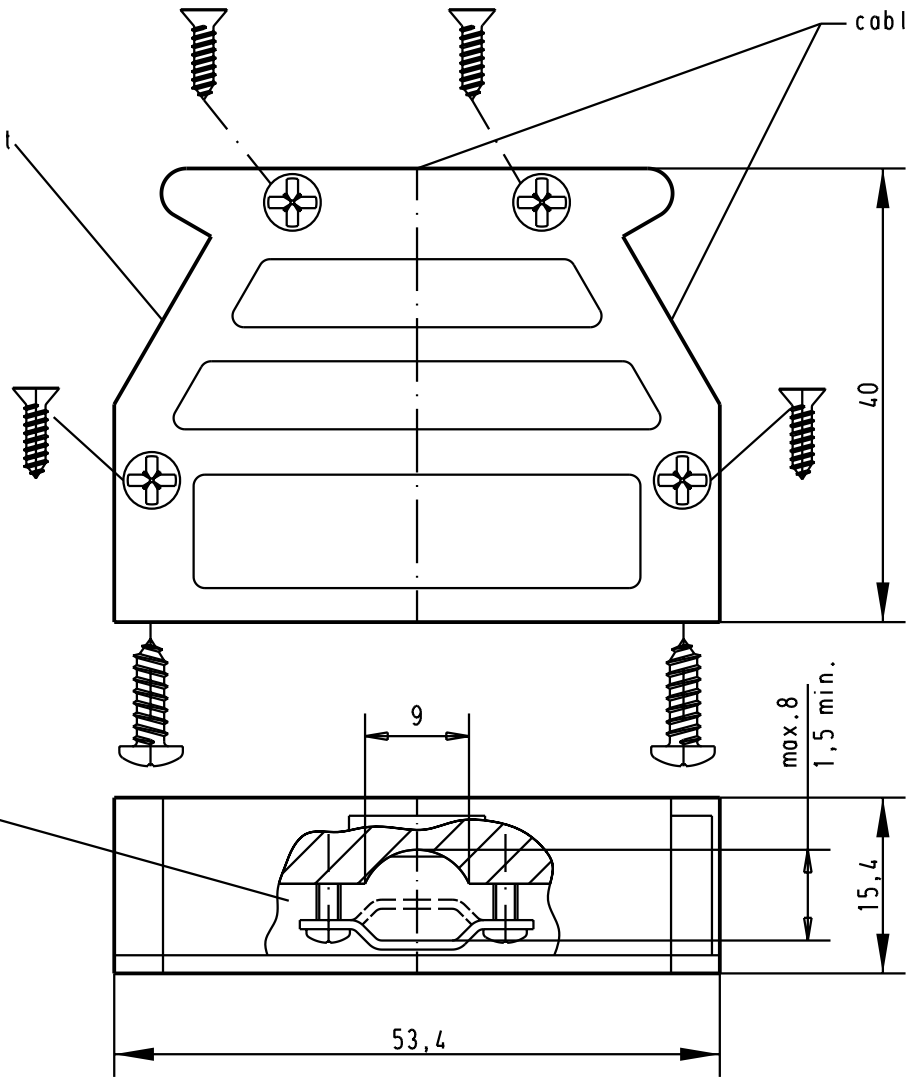

5

4

3

2

1

D

C

B

A

optional cable output

cable output

Cover in place of
cable output

					DoI.	Name
					Detail.	28-MAR-02 CV
					Insp.	
					Stand.	

D-Sub, Hood 25 poles
Top and side cable entry

Moßstab/
Scale
1.5:1

09 67 025 0453	Thermoplastic metallized			
09 67 025 0452	Thermoplastic black	29760	28-MAR-02	CV
Part number	Material	Mod.	DoI.	Name