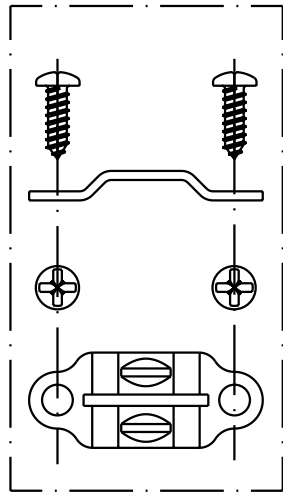

5

4

3

2

1

D

C

B

A

optional cable output

cable output

Cover in place of
cable output

					DoI.	Name
					Detail.	28-MAR-02 CV
					Insp.	
					Stand.	

D-Sub, Hood 25 poles
Top and side cable entry

Moßstab/
Scale
1.5:1

09 67 025 0453	Thermoplastic metallized			
09 67 025 0452	Thermoplastic black	29760	28-MAR-02	CV
Part number	Material	Mod.	DoI.	Name