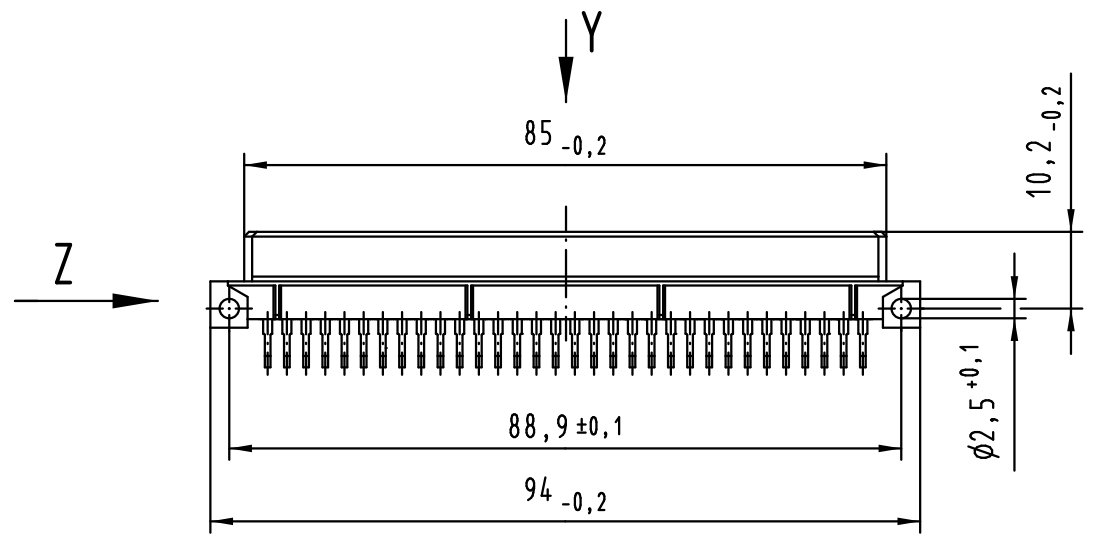

① weitere Informationen siehe: DS 09 73 220 02 01
further information see: DS 09 73 220 02 01

09 73 296 7801	3
09 73 296 6801	2
09 73 296 2801	1
Bestell-Nr. part-no.	Anforderungsstufe performance level ①

All Dimensions in mm Original Size DIN A 3			Techn. Character.			Nicht tolerierte Maß/Free size tolerances IEC 60603-2		
36420	17.08.11	Hage.		Dat.	Name	1:1	har-bus R Federleiste Einlöt, 96-polig har-bus R female connector solder, 96-pole	
34038	19.03.07	LehT	Detail.	17.08.98	Hm			
31100	18.06.02	Rie.	Insp.	17.08.98	Ko			
27553	02.02.00	Rie.	Stand.					
26081	07.09.99	Rie.						
25069	15.10.98	Hm	HARTING Electronics GmbH & Co. KG D-32339 ESPELKAMP			TB 09 73 296 x801	Blatt/page	
Mod.	Dat.	Name						Sub.