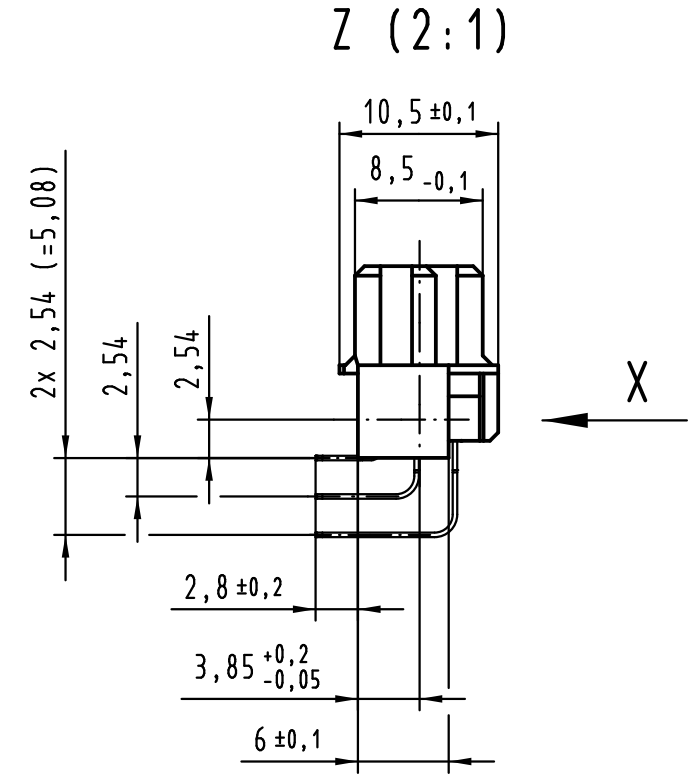

Alle Rechte vorbehalten/ All rights reserved

96 Signal Kontakte  
96 signal contacts

⊗ = Kontaktposition belegt  
= position with contact

□ = Kontaktposition nicht belegt  
= position without contact

① weitere Informationen siehe: DS 09 73 220 02 01  
further information see: DS 09 73 220 02 01

09 73 296 7801	3
09 73 296 6801	2
09 73 296 2801	1
Bestell-Nr. part-no.	Anforderungsstufe performance level ①

All Dimensions in mm Original Size DIN A 3			Techn. Character.			Nicht tolerierte Maß/Free size tolerances IEC 60603-2	
36420	17.08.11	Hage.		Dat.	Name	1:1	har-bus R Federleiste Einlöt, 96-polig har-bus R female connector solder, 96-pole
34038	19.03.07	LehT	Detail.	17.08.98	Hm		
31100	18.06.02	Rie.	Insp.	17.08.98	Ko		
27553	02.02.00	Rie.	Stand.				
26081	07.09.99	Rie.					
25069	15.10.98	Hm	HARTING Electronics GmbH & Co. KG D-32339 ESPELKAMP			TB 09 73 296 x801	Blatt/page
Mod.	Dat.	Name					