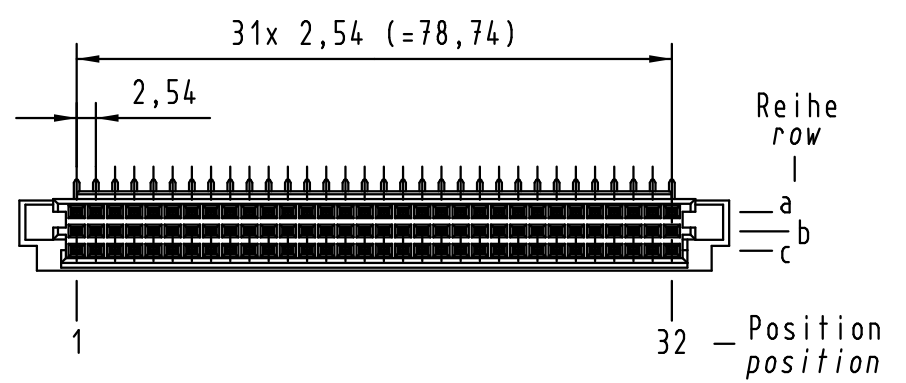

① weitere Informationen siehe: DS 09 73 220 02 01
further information see: DS 09 73 220 02 01

09 73 296 7801	3
09 73 296 6801	2
09 73 296 2801	1
Bestell-Nr. part-no.	Anforderungsstufe performance level ①

All Dimensions in mm Original Size DIN A 3			Techn. Character.			Nicht tolerierte Maß/Free size tolerances IEC 60603-2		
36420	17.08.11	Hage.		Dat.	Name	1:1	har-bus R Federleiste Einlöt, 96-polig har-bus R female connector solder, 96-pole	
34038	19.03.07	LehT	Detail.	17.08.98	Hm			
31100	18.06.02	Rie.	Insp.	17.08.98	Ko			
27553	02.02.00	Rie.	Stand.					
26081	07.09.99	Rie.						
25069	15.10.98	Hm	HARTING Electronics GmbH & Co. KG D-32339 ESPELKAMP			TB 09 73 296 x801	Blatt/page	
Mod.	Dat.	Name						Sub.