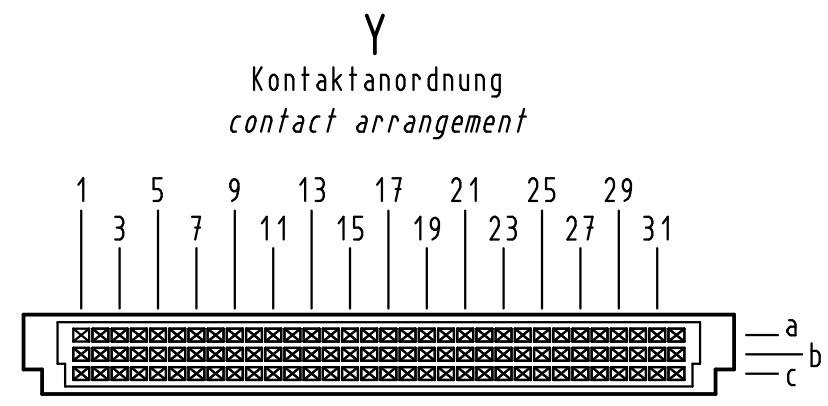

Alle Rechte vorbehalten/ All rights reserved

96 Signal Kontakte  
96 signal contacts

⊗ = Kontaktposition belegt  
= position with contact

□ = Kontaktposition nicht belegt  
= position without contact

① weitere Informationen siehe: DS 09 73 220 02 01  
further information see: DS 09 73 220 02 01

09 73 296 7801	3
09 73 296 6801	2
09 73 296 2801	1
Bestell-Nr. part-no.	Anforderungsstufe performance level ①

All Dimensions in mm Original Size DIN A 3			Techn. Character.			Nicht tolerierte Maß/Free size tolerances IEC 60603-2	
36420	17.08.11	Hage.		Dat.	Name	1:1	har-bus R Federleiste Einlöt, 96-polig har-bus R female connector solder, 96-pole
34038	19.03.07	LehT	Detail.	17.08.98	Hm		
31100	18.06.02	Rie.	Insp.	17.08.98	Ko		
27553	02.02.00	Rie.	Stand.				
26081	07.09.99	Rie.					
25069	15.10.98	Hm	HARTING Electronics GmbH & Co. KG D-32339 ESPELKAMP			TB 09 73 296 x801	Blatt/page
Mod.	Dat.	Name					