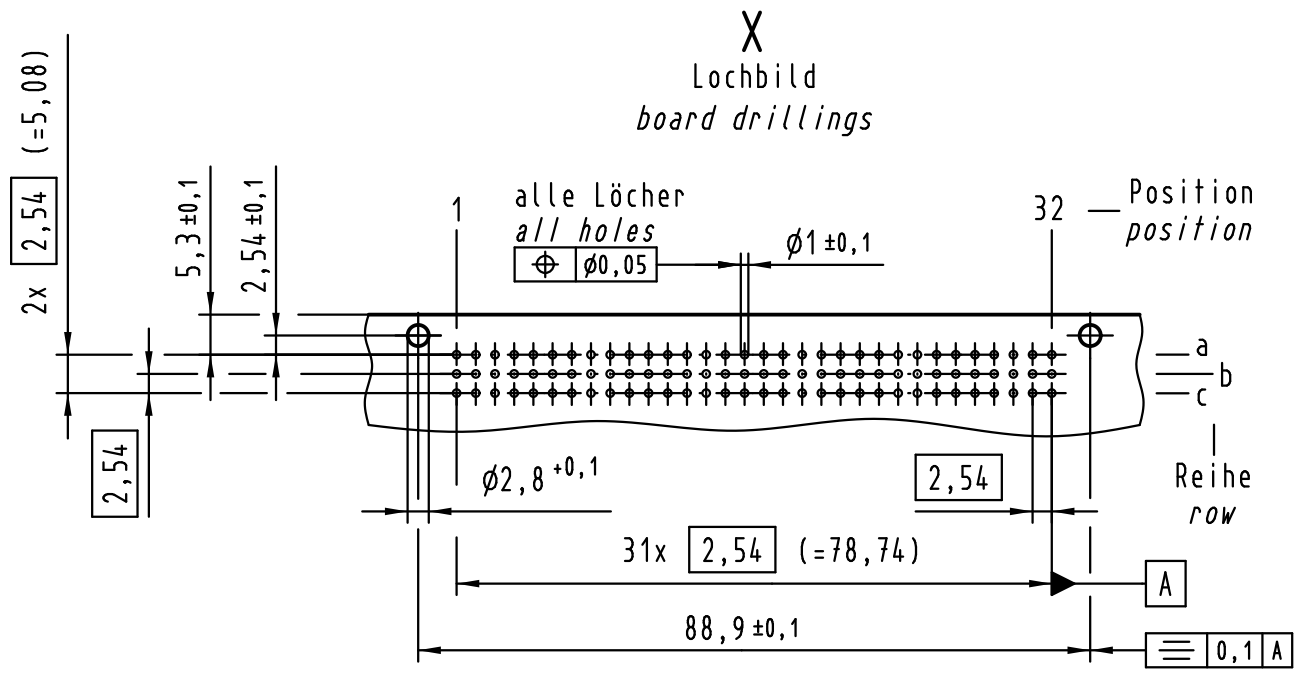

Alle Rechte vorbehalten/ All rights reserved

96 Signal Kontakte  
96 signal contacts

⊗ = Kontaktposition belegt  
= position with contact

□ = Kontaktposition nicht belegt  
= position without contact

① weitere Informationen siehe: DS 09 73 220 02 01  
further information see: DS 09 73 220 02 01

09 73 296 7801	3
09 73 296 6801	2
09 73 296 2801	1
Bestell-Nr. part-no.	Anforderungsstufe performance level ①

All Dimensions in mm Original Size DIN A 3			Techn. Character.			Nicht tolerierte Maß/Free size tolerances IEC 60603-2	
36420	17.08.11	Hage.		Dat.	Name	1:1	har-bus R Federleiste Einlöt, 96-polig har-bus R female connector solder, 96-pole
34038	19.03.07	LehT	Detail.	17.08.98	Hm		
31100	18.06.02	Rie.	Insp.	17.08.98	Ko		
27553	02.02.00	Rie.	Stand.				
26081	07.09.99	Rie.					
25069	15.10.98	Hm	HARTING Electronics GmbH & Co. KG D-32339 ESPELKAMP			TB 09 73 296 x801	Blatt/page
Mod.	Dat.	Name					