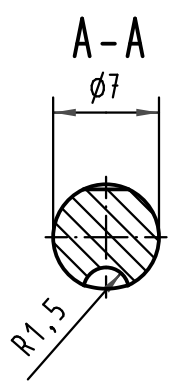

1 2 3 4 5 6

A
B
C
D

für Standard-Einzelkontakte
for single standard contacts

All Dimensions in mm Original Size DIN A 4		Techn. Character.			Nicht tolerierte Maßel Free size tolerances	
			Dat.	Name	Maßstab/Scale 2:1	Montage- und Demontagewerkzeug Insertion-Removal-Tool D-Sub Crimp
		Detail.	18.01.10	Wae		
		Insp.	20.01.10	Hä		
		Stand.		Hm		
36210	19.01.11	Wae	HARTING Electronics GmbH & Co. KG		TB 09 99 000 0171 Sub.	Blatt/ page
35972			D-32339 ESPELKAMP			
Mod.	Dat.	Name				