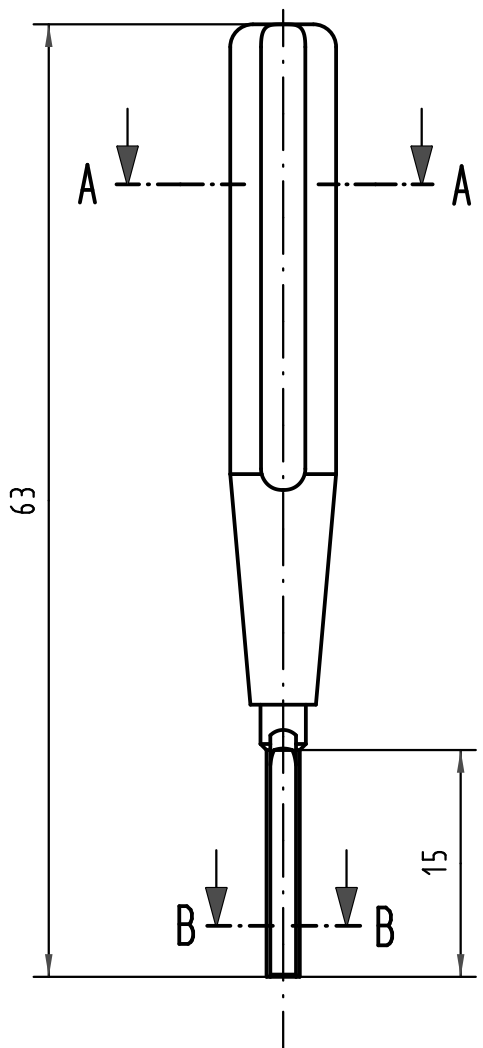

1 2 3 4 5 6

A
B
C
D

für Standard-Einzelkontakte
for single standard contacts

All Dimensions in mm Original Size DIN A 4		Techn. Character.			Nicht tolerierte Maßel Free size tolerances	
			Dat.	Name	Maßstab/Scale 2:1	Montage- und Demontagewerkzeug Insertion-Removal-Tool D-Sub Crimp
		Detail.	18.01.10	Wae		
		Insp.	20.01.10	Hä		
		Stand.		Hm		
36210	19.01.11	Wae	HARTING Electronics GmbH & Co. KG		TB 09 99 000 0171 Sub.	Blatt/ page
35972			D-32339 ESPELKAMP			
Mod.	Dat.	Name				