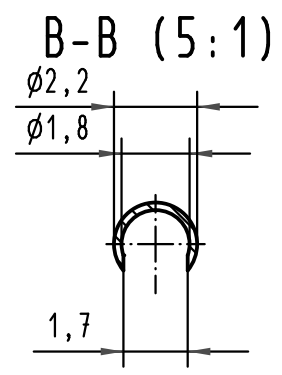

1 2 3 4 5 6

A
B
C
D

für Standard-Einzelkontakte
for single standard contacts

All Dimensions in mm Original Size DIN A 4		Techn. Character.			Nicht tolerierte Maßel Free size tolerances	
			Dat.	Name	Maßstab/Scale 2:1	Montage- und Demontagewerkzeug Insertion-Removal-Tool D-Sub Crimp
		Detail.	18.01.10	Wae		
		Insp.	20.01.10	Hä		
		Stand.		Hm		
36210	19.01.11	Wae	HARTING Electronics GmbH & Co. KG		TB 09 99 000 0171 Sub.	Blatt/ page
35972			D-32339 ESPELKAMP			
Mod.	Dat.	Name				