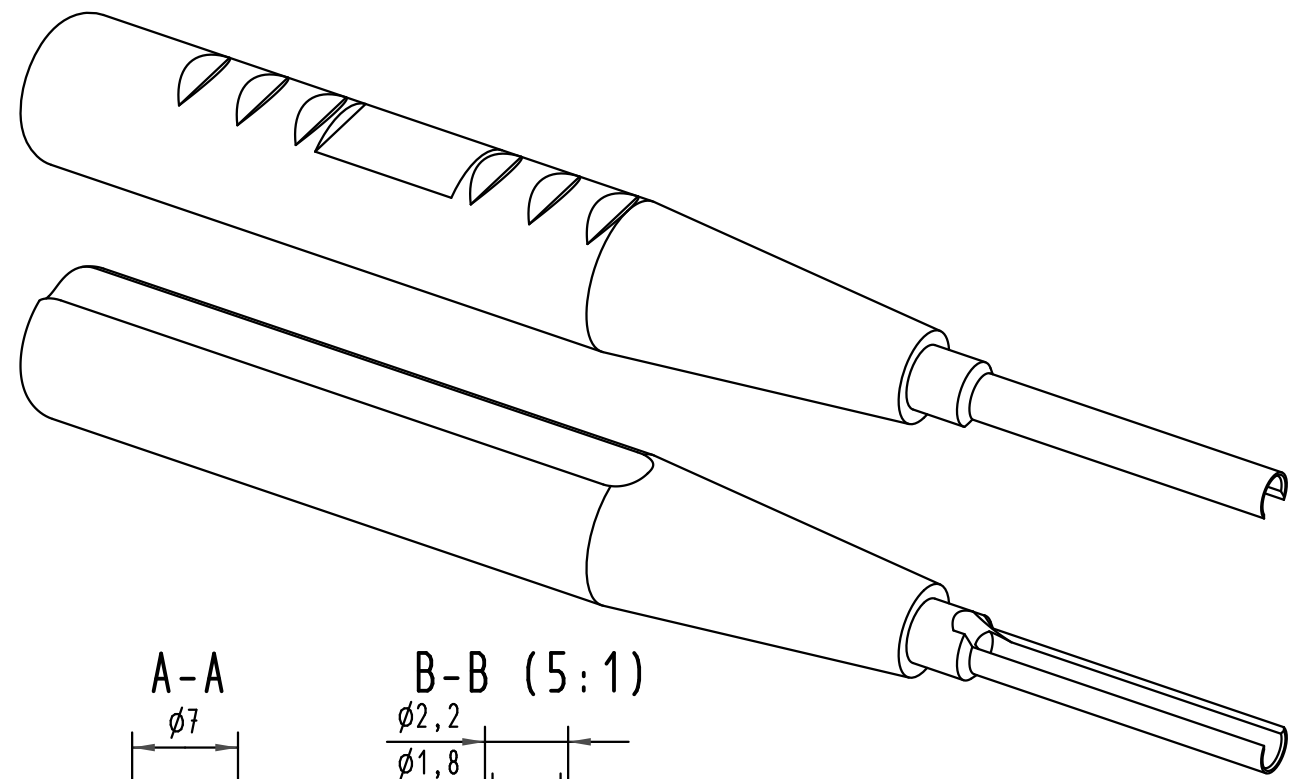

1 2 3 4 5 6

A
B
C
D

für Standard-Einzelkontakte
for single standard contacts

All Dimensions in mm Original Size DIN A 4		Techn. Character.			Nicht tolerierte Maßel Free size tolerances	
			Dat.	Name	Maßstab/Scale 2:1	Montage- und Demontagewerkzeug Insertion-Removal-Tool D-Sub Crimp
		Detail.	18.01.10	Wae		
		Insp.	20.01.10	Hä		
		Stand.		Hm		
36210	19.01.11	Wae	HARTING Electronics GmbH & Co. KG		TB 09 99 000 0171 Sub.	Blatt/ page
35972			D-32339 ESPELKAMP			
Mod.	Dat.	Name				