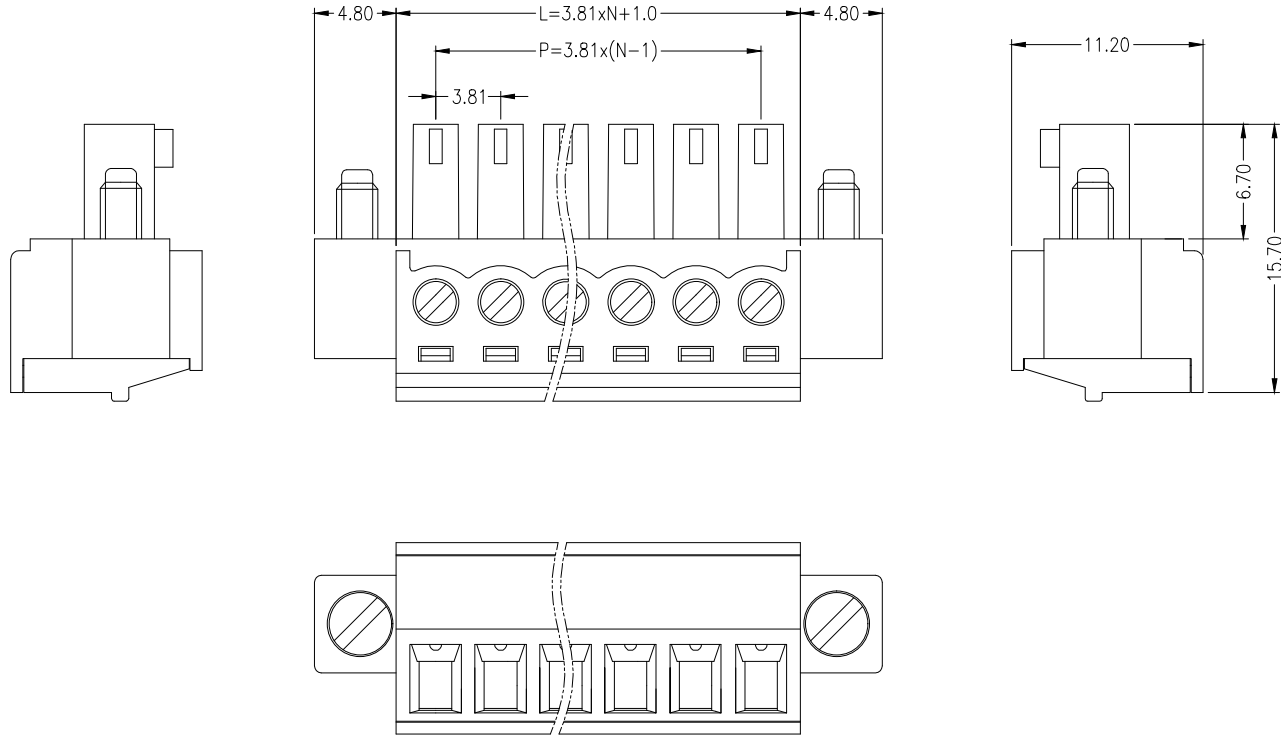

公差参数

Poles	Dim	Dim P	Dim L
2-6P		±0.10	±0.20
7-12P		±0.20	±0.30
13-18P		±0.25	±0.40
19-24P		±0.30	±0.50

材料及电镀

- ①. 塑件主体: PA66, UL94V-0
- ②. 夹子: 磷青铜, 镀镍
- ③. 方盒: 黄铜, 镀镍
- ④. 塑件盖板: PA66, UL94V-0
- ⑤. 螺丝: M2.0, 钢, 镀锌, 一字槽

电气性能

额定电压: 300V
 额定电流: 8A
 接触电阻: 20mΩ (Max)
 绝缘电阻: 500MΩ \DC500V
 耐电压: AC1600V\1Min
 使用线径: 28-16AWG 1.5mm²

机械性能

温度范围: -40℃ ~ +105℃
 瞬时温度: +250℃ 5秒
 扭力: 0.2Nm (1.77Lbin)
 剥线长度: 6-7mm

Ordering Information

HC15EDG		*	*	-	*	-	NP	-	*
Type	Pitch	No. of Poles	No. of Pins	Colour					
插拔式	2.54=2.54mm	2-24Pin	2P=2Pin	V=Green					
螺钉	3.5=3.50mm	2-24Pin	3P=3Pin	L=Blue					
螺钉	3.81=3.81mm	2P=2Pin	3P=3Pin	O=Orange					
	5.08=5.08mm		R=Red					
	7.62=7.62mm			B=Black					
				OR=Gray					

			GENERAL TOLERANCE		制图		深圳市华灿天禄电子有限公司 ShenzhenhuacantianluELECTRONICS CO., LTD		
			DIM	TOL	DRAWING				
			X.X	±0.50	审核		产品名称		
			X.XX	±0.30	CHECK		TITLE		
			X.XXX	±0.10	批准		3.81 单排 插拔式 带螺丝		
			Angle	±3.0°	APPROVAL		接线端子 母座		
1			初版发行		比例		版本		
序号			变更内容		SCALE		REV.		
No.			MODIFY CONTENT		投 影		UNIT		
			日期		Projection		SHEET		
			MODIFY DATE				1/1		