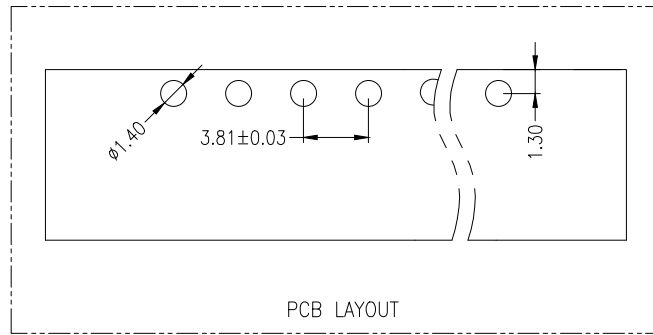

公差参数

Poles	Dim	Dim P	Dim L
2-6P		±0.10	±0.20
7-12P		±0.20	±0.30
13-18P		±0.25	±0.40
19-24P		±0.30	±0.50

材料及电镀

- ①. 塑件主体: PA66, UL94V-0
- ②. 焊 针: 黄铜, 镀镍

电气性能

额定电压: 300V  
 额定电流: 8A  
 接触电阻: 20mΩ (Max)  
 绝缘电阻: 500MΩ \DC500V  
 耐 电 压: AC1600V\1Min

机械性能

温度范围: -40℃ ~ +105℃  
 瞬时温度: +250℃ ,5秒

**Ordering Information**

HC15EDG \* \* - \* - NP - \*

Type V:直插 S:贴片 M:弯脚	款式-开孔 C:标准 M:非标	PITCH 2.54=2.54mm 3.5=3.50mm 3.81=3.81mm 5.08=5.08mm 7.62=7.62mm	No.of Pins 2-24Pin 2P=2Pin 3P=3Pin .....	Colour V=Green L=Bluc O=Orange R=Red B=Black GR=Gray
------------------------------	-----------------------	---	---	--

			GENERAL TOLERANCE	制 图 DRAWING	<b>深圳市华灿天禄电子有限公司</b> ShenzhenhuaciantianluELECTRONICS CO., LTD			
			DIM TOL	审 核 CHECK				
			X.X ±0.50	批 准 APPROVAL	产品名称 TITLE	3.81 单排 插拔式 接线端子 带螺丝 弯针	版本 REV.	A
			X.XX ±0.30	比 例 SCALE	产品料号 PART NO.	HC15EDGRM-3.81-NP-V	单 位 UNITS	mm
			X.XXX ±0.10	投 影 Projection	材 料 MATERIAL		页 次 SHEET	1/1
			Angle ±3.0°					
1	初版发行							
序号 No.	变更内容 MODIFY CONTENT	日期 MODIFY DATE						