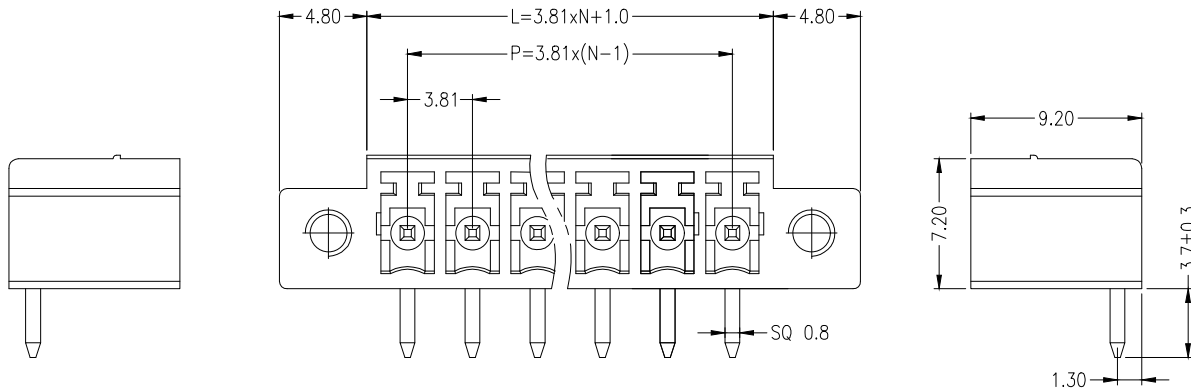

公差参数

Poles	Dim	Dim P	Dim L
2-6P		±0.10	±0.20
7-12P		±0.20	±0.30
13-18P		±0.25	±0.40
19-24P		±0.30	±0.50

材料及电镀

- ①. 塑件主体: PA66, UL94V-0
- ②. 焊 针: 黄铜, 镀镍

电气性能

额定电压: 300V  
 额定电流: 8A  
 接触电阻: 20mΩ (Max)  
 绝缘电阻: 500MΩ \DC500V  
 耐 电 压: AC1600V\1Min

机械性能

温度范围: -40℃ ~ +105℃  
 瞬时温度: +250℃ ,5秒

**Ordering Information**

HC15EDG \* \* - \* - NP - \*

Type V:直插 S:贴片 M:弯脚	款式-开孔 C:标准 M:非标	PITCH 2.54=2.54mm 3.5=3.50mm 3.81=3.81mm 5.08=5.08mm 7.62=7.62mm	No.of Pins 2-24Pin 2P=2Pin 3P=3Pin .....	Colour V=Green L=Bluc O=Orange R=Red B=Black GR=Gray
------------------------------	-----------------------	---	---	--

			GENERAL TOLERANCE	制 图 DRAWING	<b>深圳市华灿天禄电子有限公司</b> ShenzhenhuaciantianluELECTRONICS CO., LTD			
			DIM TOL	审 核 CHECK				
			X.X ±0.50	批 准 APPROVAL	产品名称 TITLE	3.81 单排 插拔式 接线端子 带螺丝 弯针	版本 REV.	A
			X.XX ±0.30	比 例 SCALE	产品料号 PART NO.	HC15EDGRM-3.81-NP-V	单 位 UNITS	mm
			X.XXX ±0.10	投 影 Projection	材 料 MATERIAL		页 次 SHEET	1/1
			Angle ±3.0°					
1	初版发行							
序号 No.	变更内容 MODIFY CONTENT	日期 MODIFY DATE						