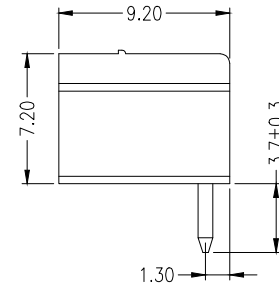

公差参数

Poles	Dim	Dim P	Dim L
2-6P		±0.10	±0.20
7-12P		±0.20	±0.30
13-18P		±0.25	±0.40
19-24P		±0.30	±0.50

材料及电镀

- ①. 塑件主体: PA66, UL94V-0
- ②. 焊 针: 黄铜, 镀镍

电气性能

- 额定电压: 300V
- 额定电流: 8A
- 接触电阻: 20mΩ (Max)
- 绝缘电阻: 500MΩ \ DC500V
- 耐 电 压: AC1600V\1Min

机械性能

- 温度范围: -40℃ ~ +105℃
- 瞬时温度: +250℃ , 5秒

Ordering Information

HC15EDG * * - * - NP - *

Type	款式-开孔	PITCH	No. of Poles	Colour
直插式	间距	2.54=2.54mm	2-24Pin	V=Green
带焊针	间距	3.5=3.50mm	2-24Pin	L=Blue
带焊针	间距	3.81=3.81mm	2P=2Pin	O=Orange
		5.08=5.08mm	3P=3Pin	R=Red
		7.62=7.62mm	B=Black
				GR=Gray

			GENERAL TOLERANCE	制 图	深圳市华灿天禄电子有限公司			
			DIM TOL	DRAWING	ShenzhenhuacantianluELECTRONICS CO., LTD			
			X.X ±0.50	审 核	产品名称	3.81 单排 插拔式 接线端子	版本	A
			X.XX ±0.30	批 准	TITLE	带螺丝 弯针	REV.	
			X.XXX ±0.10	APPROVAL	产品料号	HC15EDGRM-3.81-NP-V	单 位	mm
			Angle ±3.0°	比 例	PART NO.		页 次	1/1
序号	变更内容	日期	投影	SCALE	材 料		SHEET	
No.	MODIFY CONTENT	MODIFY DATE	Projection	Projection	MATERIAL			