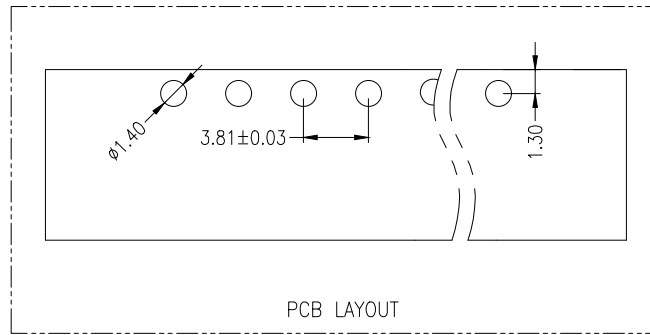

公差参数

Poles	Dim	Dim P	Dim L
2-6P		±0.10	±0.20
7-12P		±0.20	±0.30
13-18P		±0.25	±0.40
19-24P		±0.30	±0.50

材料及电镀

- ①. 塑件主体: PA66, UL94V-0
- ②. 焊 针: 黄铜, 镀镍

电气性能

- 额定电压: 300V
- 额定电流: 8A
- 接触电阻: 20mΩ (Max)
- 绝缘电阻: 500MΩ \ DC500V
- 耐 电 压: AC1600V\1Min

机械性能

- 温度范围: -40℃ ~ +105℃
- 瞬时温度: +250℃ , 5秒

Ordering Information

HC15EDG * * - * - NP - *

Type	款式-开孔	PITCH	No. of Poles	Colour
直插式	间距	2.54=2.54mm	2-24Pin	V=Green
带焊针	间距	3.5=3.50mm	2-24Pin	L=Blue
带焊针	间距	3.81=3.81mm	2P=2Pin	O=Orange
		5.08=5.08mm	3P=3Pin	R=Red
		7.62=7.62mm	B=Black
				GR=Gray

			GENERAL TOLERANCE	制 图	深圳市华灿天禄电子有限公司			
			DIM TOL	DRAWING	ShenzhenhuacantianluELECTRONICS CO., LTD			
			X.X ±0.50	审 核	产品名称	3.81 单排 插拔式 接线端子	版本	A
			X.XX ±0.30	批 准	TITLE	带螺丝 弯针	REV.	
			X.XXX ±0.10	APPROVAL	产品料号	HC15EDGRM-3.81-NP-V	单 位	mm
			Angle ±3.0°	比 例	PART NO.		页 次	1/1
序号	变更内容	日期	投影	SCALE	材 料		SHEET	
No.	MODIFY CONTENT	MODIFY DATE	Projection	Projection	MATERIAL			