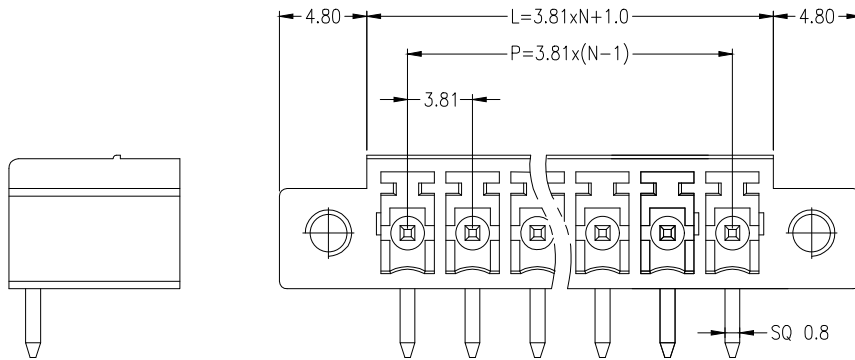

公差参数

Poles	Dim	Dim P	Dim L
2-6P		±0.10	±0.20
7-12P		±0.20	±0.30
13-18P		±0.25	±0.40
19-24P		±0.30	±0.50

材料及电镀

- ①. 塑件主体: PA66, UL94V-0
- ②. 焊 针: 黄铜, 镀镍

电气性能

- 额定电压: 300V
- 额定电流: 8A
- 接触电阻: 20mΩ (Max)
- 绝缘电阻: 500MΩ \ DC500V
- 耐 电 压: AC1600V\1Min

机械性能

- 温度范围: -40℃ ~ +105℃
- 瞬时温度: +250℃ , 5秒

Ordering Information

HC15EDG * * - * - NP - *

Type	款式-开孔	PITCH	No. of Poles	Colour
直插式	间距	2.54=2.54mm	2-24Pin	V=Green
带焊针	间距	3.5=3.50mm	2-24Pin	L=Blue
带焊针	间距	3.81=3.81mm	2P=2Pin	O=Orange
		5.08=5.08mm	3P=3Pin	R=Red
		7.62=7.62mm	B=Black
				GR=Gray

			GENERAL TOLERANCE	制 图	深圳市华灿天禄电子有限公司			
			DIM TOL	DRAWING	ShenzhenhuacantianluELECTRONICS CO., LTD			
			X.X ±0.50	审 核	产品名称	3.81 单排 插拔式 接线端子	版本	A
			X.XX ±0.30	批 准	TITLE	带螺丝 弯针	REV.	
			X.XXX ±0.10	APPROVAL	产品料号	HC15EDGRM-3.81-NP-V	单 位	mm
			Angle ±3.0°	比 例	PART NO.		页 次	1/1
序号	变更内容	日期	投影	SCALE	材 料		SHEET	
No.	MODIFY CONTENT	MODIFY DATE	Projection	Projection	MATERIAL			