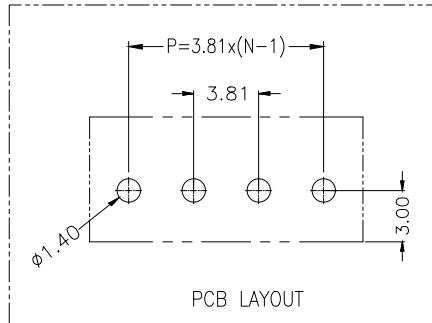

公差参数

Poles	Dim	Dim P	Dim L
2-6P		±0.10	±0.15
7-12P		±0.20	±0.20
13-18P		±0.25	±0.30
19-24P		±0.30	±0.40

材料及电镀  
 ①. 塑件主体: PA66, UL94V-0  
 ②. 焊 针: 黄铜, 镀镍

电气性能  
 额定电压: 300V  
 额定电流: 8A  
 接触电阻: 20mΩ (Max)  
 绝缘电阻: 500MΩ \DC1000V  
 耐 电 压: AC1500V\1Min

机械性能  
 温度范围: -40℃ ~ +105℃  
 瞬时温度: +250℃, 5秒

**Ordering Information**

HC15EDG \* \* - \* - NP - \*

Type	Pitch	No. of Poles	Colour
直插式	2.54=2.54mm	2-24Pin	V=Green
弯插式	3.5=3.50mm	2-24Pin	L=Blue
密封式	3.81=3.81mm	2P=2Pin	O=Orange
	5.08=5.08mm	3P=3Pin	R=Red
	7.62=7.62mm	.....	B=Black
			GR=Gray

GENERAL TOLERANCE			制 图		深圳市华灿天禄电子有限公司			
			DRAWING		ShenzhenhuacantianluELECTRONICS CO., LTD			
			审 核		产品名称		版本	
			CHECK		TITLE		REV.	
			批 准		3.81 单排 插拔式 接线端子		A	
			APPROVAL		封闭 直针			
			比 例		产品料号		单 位	
			SCALE		PART NO.		UNITS	
			投 影		HC15EDGVC-3.81-NP-V		页 次	
			Projection		材 料		SHEET	
					MATERIAL		1/1	
1	初版发行		X.X	±0.50				
			X.XX	±0.30				
			X.XXX	±0.10				
序号	变更内容	日期	Angle	±3.0°				
No.	MODIFY CONTENT	MODIFY DATE						