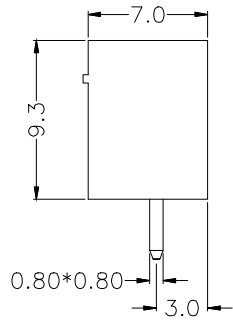

公差参数

Poles	Dim	Dim P	Dim L
2-6P		±0.10	±0.15
7-12P		±0.20	±0.20
13-18P		±0.25	±0.30
19-24P		±0.30	±0.40

材料及电镀  
 ①. 塑件主体: PA66, UL94V-0  
 ②. 焊 针: 黄铜, 镀镍

电气性能  
 额定电压: 300V  
 额定电流: 8A  
 接触电阻: 20mΩ (Max)  
 绝缘电阻: 500MΩ \DC1000V  
 耐 电 压: AC1500V\1Min

机械性能  
 温度范围: -40℃ ~ +105℃  
 瞬时温度: +250℃, 5秒

**Ordering Information**

HC15EDG \* \* - \* - NP - \*

Type	Pitch	No. of Poles	Colour
直插式	2.54=2.54mm	2-24Pin	V=Green
弯插式	3.5=3.50mm	2-24Pin	L=Blue
密封式	3.81=3.81mm	2P=2Pin	O=Orange
	5.08=5.08mm	3P=3Pin	R=Red
	7.62=7.62mm	.....	B=Black
			GR=Gray

GENERAL TOLERANCE			制 图		深圳市华灿天禄电子有限公司			
			DRAWING		ShenzhenhuacantianluELECTRONICS CO., LTD			
			审 核		产品名称		版本	
			CHECK		TITLE		REV.	
			批 准		3.81 单排 插拔式 接线端子		A	
			APPROVAL		封闭 直针			
			比 例		产品料号		单 位	
			SCALE		PART NO.		UNITS	
			投 影		HC15EDGVC-3.81-NP-V		页 次	
			Projection		材 料		SHEET	
					MATERIAL		1/1	
1	初版发行		X.X	±0.50				
			X.XX	±0.30				
			X.XXX	±0.10				
序号	变更内容	日期	Angle	±3.0°				
No.	MODIFY CONTENT	MODIFY DATE						