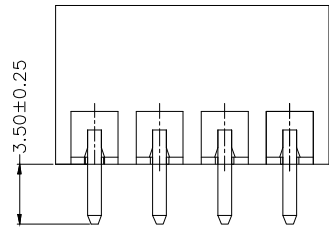

公差参数

Poles	Dim	Dim P	Dim L
2-6P		±0.10	±0.15
7-12P		±0.20	±0.20
13-18P		±0.25	±0.30
19-24P		±0.30	±0.40

材料及电镀  
 ①. 塑件主体: PA66, UL94V-0  
 ②. 焊 针: 黄铜, 镀镍

电气性能  
 额定电压: 300V  
 额定电流: 8A  
 接触电阻: 20mΩ (Max)  
 绝缘电阻: 500MΩ \DC1000V  
 耐 电 压: AC1500V\1Min

机械性能  
 温度范围: -40℃ ~ +105℃  
 瞬时温度: +250℃, 5秒

**Ordering Information**

HC15EDG \* \* - \* - NP - \*

Type	Pitch	No. of Poles	Colour
直插式	2.54=2.54mm	2-24Pin	V=Green
弯插式	3.5=3.50mm	2-24Pin	L=Blue
密封式	3.81=3.81mm	2P=2Pin	O=Orange
	5.08=5.08mm	3P=3Pin	R=Red
	7.62=7.62mm	.....	B=Black
			GR=Gray

GENERAL TOLERANCE			制 图		深圳市华灿天禄电子有限公司			
			DRAWING		ShenzhenhuacantianluELECTRONICS CO., LTD			
			审 核		产品名称		版本	
			CHECK		TITLE		REV.	
			批 准		3.81 单排 插拔式 接线端子		A	
			APPROVAL		封闭 直针			
			比 例		产品料号		单 位	
			SCALE		PART NO.		UNITS	
			投 影		HC15EDGVC-3.81-NP-V		页 次	
			Projection		材 料		SHEET	
					MATERIAL		1/1	
1	初版发行		X.X	±0.50				
			X.XX	±0.30				
			X.XXX	±0.10				
序号	变更内容	日期	Angle	±3.0°				
No.	MODIFY CONTENT	MODIFY DATE						