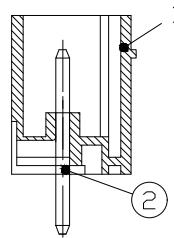

公差参数

Poles	Dim	Dim P	Dim L
2-6P		±0.10	±0.15
7-12P		±0.20	±0.20
13-18P		±0.25	±0.30
19-24P		±0.30	±0.40

材料及电镀  
 ①. 塑件主体: PA66, UL94V-0  
 ②. 焊 针: 黄铜, 镀镍

电气性能  
 额定电压: 300V  
 额定电流: 8A  
 接触电阻: 20mΩ (Max)  
 绝缘电阻: 500MΩ \DC1000V  
 耐 电 压: AC1500V\1Min

机械性能  
 温度范围: -40℃ ~ +105℃  
 瞬时温度: +250℃, 5秒

**Ordering Information**

HC15EDG \* \* - \* - NP - \*

Type	Pitch	No. of Poles	Colour
直插式	2.54=2.54mm	2-24Pin	V=Green
弯插式	3.5=3.50mm	2-24Pin	L=Blue
密封式	3.81=3.81mm	2P=2Pin	O=Orange
	5.08=5.08mm	3P=3Pin	R=Red
	7.62=7.62mm	.....	B=Black
			GR=Gray

GENERAL TOLERANCE			制 图		深圳市华灿天禄电子有限公司			
			DRAWING		ShenzhenhuacantianluELECTRONICS CO., LTD			
			审 核		产品名称		版本	
			CHECK		TITLE		REV.	
			批 准		3.81 单排 插拔式 接线端子		A	
			APPROVAL		封闭 直针			
			比 例		产品料号		单 位	
			SCALE		PART NO.		UNITS	
			投 影		HC15EDGVC-3.81-NP-V		页 次	
			Projection		材 料		SHEET	
					MATERIAL		1/1	
1	初版发行		X.X	±0.50				
			X.XX	±0.30				
			X.XXX	±0.10				
序号	变更内容	日期	Angle	±3.0°				
No.	MODIFY CONTENT	MODIFY DATE						