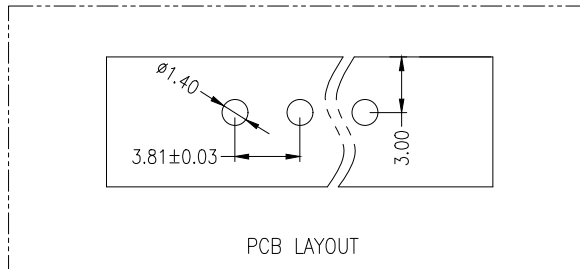

公差参数

Poles	Dim	Dim P	Dim L
2-6P		±0.10	±0.20
7-12P		±0.20	±0.30
13-18P		±0.25	±0.40
19-24P		±0.30	±0.50

材料及电镀

- ①. 塑件主体: PA66, UL94V-0
- ②. 焊 针: 黄铜, 镀镍

电气性能

额定电压: 300V  
 额定电流: 8A  
 接触电阻: 20mΩ (Max)  
 绝缘电阻: 500MΩ \DC1000V  
 耐 电 压: AC1500V\1Min

机械性能

温度范围: -40℃ ~ +105℃  
 瞬时温度: +250℃, 5秒

Ordering Information

HC15EDG \* \* - \* - NP - \*

Type V:直插 S:带针 R:带壳	取法:开口 C:带壳 R:带壳	PITCH 2.54=2.54mm 3.5=3.50mm 3.81=3.81mm 5.08=5.08mm 7.62=7.62mm	No.of Fins 2-24Pin 2P=2Pin 3P=3Pin .....	Colour V=Green L=Bluc O=Orange R=Red B=Black GR=Gray
------------------------------	-----------------------	---	---	--

			GENERAL TOLERANCE	制 图 DRAWING	深圳市华灿天禄电子有限公司 ShenzhenhuacantianluELECTRONICS CO., LTD			
			DIM TOL	审 核 CHECK	产品名称 TITLE	3.81 单排 插拔式 接线端子 带螺丝 直针	版本 REV.	A
			X.X ±0.50	批 准 APPROVAL	产品料号 PART NO.	HC15EDGVM-3.81-NP-V	单 位 UNITS	mm
			X.XX ±0.30	比 例 SCALE	材 料 MATERIAL		页 次 SHEET	1/1
			X.XXX ±0.10	投 影 Projection				
			Angle ±3.0°					
序号 No.	变更内容 MODIFY CONTENT	日期 MODIFY DATE						