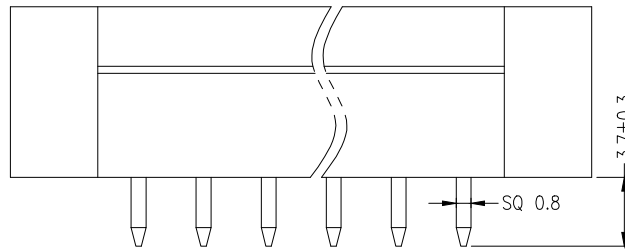

公差参数

Poles	Dim	Dim P	Dim L
2-6P		±0.10	±0.20
7-12P		±0.20	±0.30
13-18P		±0.25	±0.40
19-24P		±0.30	±0.50

材料及电镀

- ①. 塑件主体: PA66, UL94V-0
- ②. 焊 针: 黄铜, 镀镍

电气性能

额定电压: 300V  
 额定电流: 8A  
 接触电阻: 20mΩ (Max)  
 绝缘电阻: 500MΩ \DC1000V  
 耐 电 压: AC1500V\1Min

机械性能

温度范围: -40℃ ~ +105℃  
 瞬时温度: +250℃, 5秒

Ordering Information

HC15EDG \* \* - \* - NP - \*

Type V:直插 S:带针 R:带壳	取法:开口 C:带壳 R:带壳	PITCH 2.54=2.54mm 3.5=3.50mm 3.81=3.81mm 5.08=5.08mm 7.62=7.62mm	No.of Fins 2-24Pin 2P=2Pin 3P=3Pin .....	Colour V=Green L=Bluc O=Orange R=Red B=Black GR=Gray
------------------------------	-----------------------	---	---	--

			GENERAL TOLERANCE	制 图 DRAWING	深圳市华灿天禄电子有限公司 ShenzhenhuacantianluELECTRONICS CO., LTD			
			DIM TOL	审 核 CHECK	产品名称 TITLE	3.81 单排 插拔式 接线端子 带螺丝 直针	版本 REV.	A
			X.X ±0.50	批 准 APPROVAL	产品料号 PART NO.	HC15EDGVM-3.81-NP-V	单 位 UNITS	mm
			X.XX ±0.30	比 例 SCALE	材 料 MATERIAL		页 次 SHEET	1/1
			X.XXX ±0.10	投 影 Projection				
			Angle ±3.0°					
序号 No.	变更内容 MODIFY CONTENT	日期 MODIFY DATE						