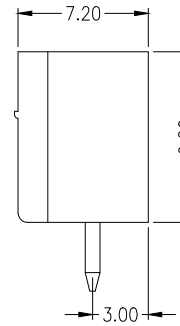

公差参数

Poles	Dim	Dim P	Dim L
2-6P		±0.10	±0.20
7-12P		±0.20	±0.30
13-18P		±0.25	±0.40
19-24P		±0.30	±0.50

材料及电镀

- ①. 塑件主体: PA66, UL94V-0
- ②. 焊 针: 黄铜, 镀镍

电气性能

额定电压: 300V  
 额定电流: 8A  
 接触电阻: 20mΩ (Max)  
 绝缘电阻: 500MΩ \DC1000V  
 耐 电 压: AC1500V\1Min

机械性能

温度范围: -40℃ ~ +105℃  
 瞬时温度: +250℃, 5秒

Ordering Information

HC15EDG \* \* - \* - NP - \*

Type V:直插 S:带针 R:带壳	取法:开口 C:带壳 R:带壳	PITCH 2.54=2.54mm 3.5=3.50mm 3.81=3.81mm 5.08=5.08mm 7.62=7.62mm	No.of Fins 2-24Pin 2P=2Pin 3P=3Pin .....	Colour V=Green L=Bluc O=Orange R=Red B=Black GR=Gray
------------------------------	-----------------------	---	---	--

			GENERAL TOLERANCE	制 图 DRAWING	深圳市华灿天禄电子有限公司 ShenzhenhuacantianluELECTRONICS CO., LTD			
			DIM TOL	审 核 CHECK	产品名称 TITLE	3.81 单排 插拔式 接线端子 带螺丝 直针	版本 REV.	A
			X.X ±0.50	批 准 APPROVAL	产品料号 PART NO.	HC15EDGVM-3.81-NP-V	单 位 UNITS	mm
			X.XX ±0.30	比 例 SCALE	材 料 MATERIAL		页 次 SHEET	1/1
			X.XXX ±0.10	投 影 Projection				
			Angle ±3.0°					
序号 No.	变更内容 MODIFY CONTENT	日期 MODIFY DATE						