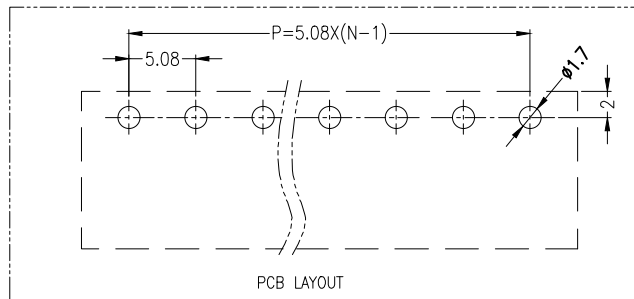

SECTION A-A

公差参数

Poles	Dim	Dim P	Dim L
2-6P	±0.10	±0.20	
7-12P	±0.20	±0.30	
13-18P	±0.25	±0.40	
19-24P	±0.30	±0.50	

材料及电镀

- ①. 塑件主体: PA66, UL94V-0
- ②. 焊 针: 黄铜, 镀镍

电气性能

- 额定电压: 300V
- 额定电流: 15A
- 接触电阻: 20mΩ (Max)
- 绝缘电阻: 500MΩ \DC500V
- 耐 电 压: AC2000V\1Min

机械性能

- 温度范围: -40℃ ~ +105℃
- 瞬时温度: +250℃ ,5秒

Ordering Information

HC2EDG * * - * - NP - *

Type	款式-开口	Pitch	No. of Poles	Colour
直插式	弯插式	2.54=2.54mm	2-24Pin	V=Green
直插式	弯插式	3.5=3.50mm	2-24Pin	L=Bluc
		3.81=3.81mm	2P=2Pin	O=Orange
		5.08=5.08mm	3P=3Pin	R=Red
		7.62=7.62mm	B=Black
				OR=Gray

			GENERAL TOLERANCE	制图	深圳市华灿天禄电子有限公司			
			DIM TOL	DRAWING	ShenzhenhuacantianluELECTRONICS CO., LTD			
			X.X ±0.50	审核	产品名称	5.08 单排 插拔式 接线端子	版本	A
			X.XX ±0.30	CHECK	TITLE	开口 弯针	REV.	
			X.XXX ±0.10	批准	产品料号	HC2EDGR-5.08-NP-V	单位	mm
			Angle ±3.0°	APPROVAL	PART NO.		页次	1/1
序号	变更内容	日期	投影	投影	材料		SHEET	
No.	MODIFY CONTENT	MODIFY DATE	Projection	Projection	MATERIAL			