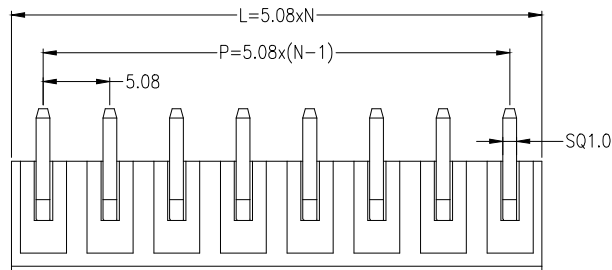

SECTION A-A

公差参数

Poles	Dim	Dim P	Dim L
2-6P	±0.10	±0.20	
7-12P	±0.20	±0.30	
13-18P	±0.25	±0.40	
19-24P	±0.30	±0.50	

材料及电镀

- ①. 塑件主体: PA66, UL94V-0
- ②. 焊 针: 黄铜, 镀镍

电气性能

- 额定电压: 300V
- 额定电流: 15A
- 接触电阻: 20mΩ (Max)
- 绝缘电阻: 500MΩ \DC500V
- 耐 电 压: AC2000V\1Min

机械性能

- 温度范围: -40℃ ~ +105℃
- 瞬时温度: +250℃ ,5秒

Ordering Information

HC2EDG * * - * - NP - *

Type	款式-开口	Pitch	No. of Poles	Colour
直插式	弯插式	2.54=2.54mm	2-24Pin	V=Green
直插式	弯插式	3.5=3.50mm	2-24Pin	L=Bluc
		3.81=3.81mm	2P=2Pin	O=Orange
		5.08=5.08mm	3P=3Pin	R=Red
		7.62=7.62mm	B=Black
				OR=Gray