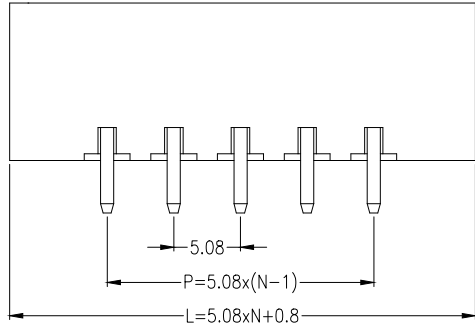

SECTION A-A

材料及电镀

- ①. 塑件主体: PA66, UL94V-0
- ②. 焊 针: 黄铜, 镀镍

电气性能

- 额定电压: 300V
- 额定电流: 15A
- 接触电阻: 20mΩ (Max)
- 绝缘电阻: 500MΩ \DC500V
- 耐 电 压: AC2000V\1Min

机械性能

- 温度范围: -40℃ ~ +105℃
- 瞬时温度: +250℃ ,5秒

Ordering Information

| | | | | | | | | |
|-----|----------------|-------------|-------------------|------------|--|--------------------|-------|-----|
| | | | GENERAL TOLERANCE | 制 图 | 深圳市华灿天禄电子有限公司 | | | |
| | | | DIM TOL | DRAWING | ShenzhenhuacantianluELECTRONICS CO., LTD | | | |
| | | | X.X ±0.50 | 审 核 | 产品名称 | 5.08 单排 插拔式 接线端子 | 版本 | A |
| | | | X.XX ±0.30 | CHECK | TITLE | 带螺丝 直针 | REV. | |
| | | | X.XXX ±0.10 | 批 准 | 产品料号 | HC2EDGVM-5.08-NP-V | 单 位 | mm |
| | | | Angle ±3.0° | APPROVAL | PART NO. | | UNITS | |
| 序号 | 变更内容 | 日期 | | 比 例 | 材 料 | | 页 次 | 1/1 |
| No. | MODIFY CONTENT | MODIFY DATE | | SCALE | MATERIAL | | SHEET | |
| | | | | 投 影 | | | | |
| | | | | Projection | | | | |