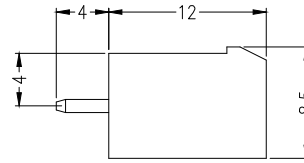

SECTION A-A

材料及电镀

- ①. 塑件主体: PA66, UL94V-0
- ②. 焊 针: 黄铜, 镀镍

电气性能

- 额定电压: 300V
- 额定电流: 15A
- 接触电阻: 20mΩ (Max)
- 绝缘电阻: 500MΩ \DC500V
- 耐 电 压: AC2000V\1Min

机械性能

- 温度范围: -40℃ ~ +105℃
- 瞬时温度: +250℃ ,5秒

Ordering Information

| | | | | | | | | |
|-----|----------------|-------------|-------------------|------------|--|--------------------|-------|-----|
| | | | GENERAL TOLERANCE | 制 图 | 深圳市华灿天禄电子有限公司 | | | |
| | | | DIM TOL | DRAWING | ShenzhenhuacantianluELECTRONICS CO., LTD | | | |
| | | | X.X ±0.50 | 审 核 | 产品名称 | 5.08 单排 插拔式 接线端子 | 版本 | A |
| | | | X.XX ±0.30 | CHECK | TITLE | 带螺丝 直针 | REV. | |
| | | | X.XXX ±0.10 | 批 准 | 产品料号 | HC2EDGVM-5.08-NP-V | 单 位 | mm |
| | | | Angle ±3.0° | APPROVAL | PART NO. | | UNITS | |
| 序号 | 变更内容 | 日期 | | 比 例 | 材 料 | | 页 次 | 1/1 |
| No. | MODIFY CONTENT | MODIFY DATE | | SCALE | MATERIAL | | SHEET | |
| | | | | 投 影 | | | | |
| | | | | Projection | | | | |