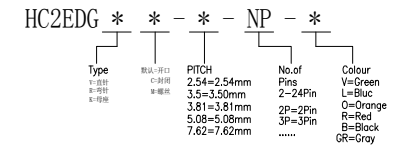

SECTION A-A

材料及电镀

- ①. 塑件主体: PA66, UL94V-0
- ②. 焊 针: 黄铜, 镀镍

电气性能

- 额定电压: 300V
- 额定电流: 15A
- 接触电阻: 20mΩ (Max)
- 绝缘电阻: 500MΩ \DC500V
- 耐 电 压: AC2000V\1Min

机械性能

- 温度范围: -40℃ ~ +105℃
- 瞬时温度: +250℃ ,5秒

Ordering Information

| | | | | | | | | |
|-----|----------------|-------------|-------------------|------------|--|--------------------|-------|-----|
| | | | GENERAL TOLERANCE | 制 图 | 深圳市华灿天禄电子有限公司 | | | |
| | | | DIM TOL | DRAWING | ShenzhenhuacantianluELECTRONICS CO., LTD | | | |
| | | | X.X ±0.50 | 审 核 | 产品名称 | 5.08 单排 插拔式 接线端子 | 版本 | A |
| | | | X.XX ±0.30 | CHECK | TITLE | 带螺丝 直针 | REV. | |
| | | | X.XXX ±0.10 | 批 准 | 产品料号 | HC2EDGVM-5.08-NP-V | 单 位 | mm |
| | | | Angle ±3.0° | APPROVAL | PART NO. | | UNITS | |
| 序号 | 变更内容 | 日期 | | 比 例 | 材 料 | | 页 次 | 1/1 |
| No. | MODIFY CONTENT | MODIFY DATE | | SCALE | MATERIAL | | SHEET | |
| | | | | 投 影 | | | | |
| | | | | Projection | | | | |