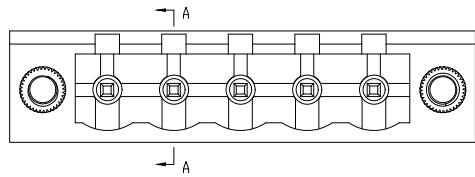

SECTION A-A

材料及电镀

- ①. 塑件主体: PA66, UL94V-0
- ②. 焊 针: 黄铜, 镀镍

电气性能

- 额定电压: 300V
- 额定电流: 15A
- 接触电阻: 20mΩ (Max)
- 绝缘电阻: 500MΩ \DC500V
- 耐 电 压: AC2000V\1Min

机械性能

- 温度范围: -40℃ ~ +105℃
- 瞬时温度: +250℃ ,5秒

Ordering Information

| | | | | | | | | |
|-----|----------------|-------------|-------------------|------------|--|--------------------|-------|-----|
| | | | GENERAL TOLERANCE | 制 图 | 深圳市华灿天禄电子有限公司 | | | |
| | | | DIM TOL | DRAWING | ShenzhenhuacantianluELECTRONICS CO., LTD | | | |
| | | | X.X ±0.50 | 审 核 | 产品名称 | 5.08 单排 插拔式 接线端子 | 版本 | A |
| | | | X.XX ±0.30 | CHECK | TITLE | 带螺丝 直针 | REV. | |
| | | | X.XXX ±0.10 | 批 准 | 产品料号 | HC2EDGVM-5.08-NP-V | 单 位 | mm |
| | | | Angle ±3.0° | APPROVAL | PART NO. | | UNITS | |
| 序号 | 变更内容 | 日期 | | 比 例 | 材 料 | | 页 次 | 1/1 |
| No. | MODIFY CONTENT | MODIFY DATE | | SCALE | MATERIAL | | SHEET | |
| | | | | 投 影 | | | | |
| | | | | Projection | | | | |