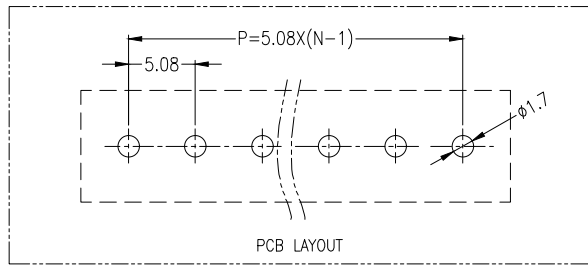

SECTION A-A

材料及电镀

- ①. 塑件主体: PA66, UL94V-0
- ②. 焊 针: 黄铜, 镀镍

电气性能

- 额定电压: 300V
- 额定电流: 15A
- 接触电阻: 20mΩ (Max)
- 绝缘电阻: 500MΩ \DC500V
- 耐 电 压: AC2000V\1Min

机械性能

- 温度范围: -40℃ ~ +105℃
- 瞬时温度: +250℃ ,5秒

Ordering Information

| | | | | | | | | |
|-----|----------------|-------------|-------------------|------------|--|--------------------|-------|-----|
| | | | GENERAL TOLERANCE | 制 图 | 深圳市华灿天禄电子有限公司 | | | |
| | | | DIM TOL | DRAWING | ShenzhenhuacantianluELECTRONICS CO., LTD | | | |
| | | | X.X ±0.50 | 审 核 | 产品名称 | 5.08 单排 插拔式 接线端子 | 版本 | A |
| | | | X.XX ±0.30 | CHECK | TITLE | 带螺丝 直针 | REV. | |
| | | | X.XXX ±0.10 | 批 准 | 产品料号 | HC2EDGVM-5.08-NP-V | 单 位 | mm |
| | | | Angle ±3.0° | APPROVAL | PART NO. | | UNITS | |
| 序号 | 变更内容 | 日期 | | 比 例 | 材 料 | | 页 次 | 1/1 |
| No. | MODIFY CONTENT | MODIFY DATE | | SCALE | MATERIAL | | SHEET | |
| | | | | 投 影 | | | | |
| | | | | Projection | | | | |