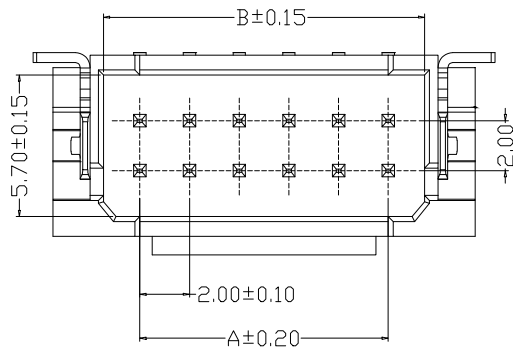

SPECIFICATIONS

- 1、Current Rating: 3A AC, DC
- 2、Voltage Rating: 250V AC, DC
- 3、Temperatuer Range: -25℃~ +85℃
- 4、Contact Resistance: 20mΩ Max
- 5、Insulation Resistance: 1000mΩ Min
- 6、Withstanding Voltang: 800V AC/minute
- 7、Material: Wafer Nylon66 UL94-V0
PIN Brass Tin-plated

Circuit	Part NO.	Dimensions mm			
		A	B	C	D
2	HC-PHB-2x2AWT	2.00	4.90	3.00	9.00
3	HC-PHB-2x3AWT	4.00	6.90	3.00	11.00
4	HC-PHB-2x4AWT	6.00	8.90	3.00	13.00
5	HC-PHB-2x5AWT	8.00	10.90	5.00	15.00
6	HC-PHB-2x6AWT	10.00	12.90	7.00	17.00
7	HC-PHB-2x7AWT	12.00	14.90	9.00	19.00
8	HC-PHB-2x8AWT	14.00	16.90	11.00	21.00
9	HC-PHB-2x9AWT	16.00	18.90	13.00	23.00
10	HC-PHB-2x10AWT	18.00	20.90	15.00	25.00
11	HC-PHB-2x11AWT	20.00	22.90	17.00	27.00
12	HC-PHB-2x12AWT	22.00	24.90	19.00	29.00
13	HC-PHB-2x13AWT	24.00	26.90	21.00	31.00
14	HC-PHB-2x14AWT	26.00	28.90	23.00	33.00
15	HC-PHB-2x15AWT	28.00	30.90	25.00	35.00
16	HC-PHB-2x16AWT	30.00	32.90	27.00	37.00
17	HC-PHB-2x17AWT	32.00	34.90	29.00	39.00
18	HC-PHB-2x18AWT	34.00	36.90	31.00	41.00
19	HC-PHB-2x19AWT	36.00	38.90	33.00	43.00
20	HC-PHB-2x20AWT	38.00	40.90	35.00	45.00