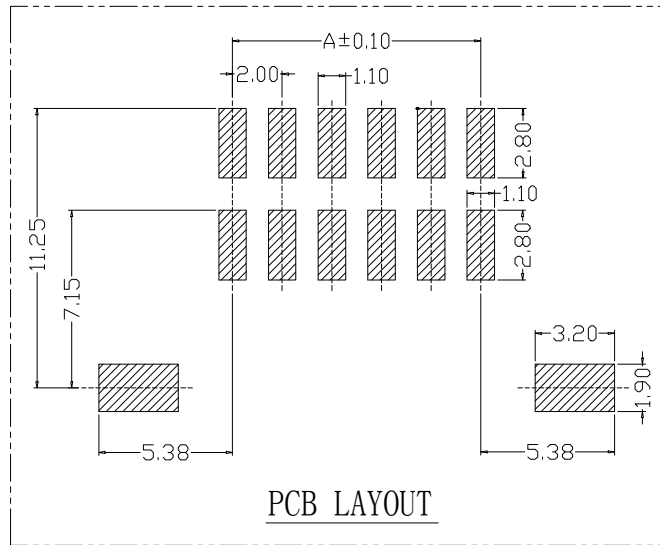

SPECIFICATIONS

- 1、Current Rating: 3A AC, DC
- 2、Voltage Rating: 250V AC, DC
- 3、Temperatuer Range: -25℃~ +85℃
- 4、Contact Resistance: 20mΩ Max
- 5、Insulation Resistance: 1000mΩ Min
- 6、Withstanding Voltang: 800V AC/minute
- 7、Material: Wafer Nylon66 UL94-V0
PIN Brass Tin-plated

Circuit	Part NO.	Dimensions mm			
		A	B	C	D
2	HC-PHB-2x2AWT	2.00	4.90	3.00	9.00
3	HC-PHB-2x3AWT	4.00	6.90	3.00	11.00
4	HC-PHB-2x4AWT	6.00	8.90	3.00	13.00
5	HC-PHB-2x5AWT	8.00	10.90	5.00	15.00
6	HC-PHB-2x6AWT	10.00	12.90	7.00	17.00
7	HC-PHB-2x7AWT	12.00	14.90	9.00	19.00
8	HC-PHB-2x8AWT	14.00	16.90	11.00	21.00
9	HC-PHB-2x9AWT	16.00	18.90	13.00	23.00
10	HC-PHB-2x10AWT	18.00	20.90	15.00	25.00
11	HC-PHB-2x11AWT	20.00	22.90	17.00	27.00
12	HC-PHB-2x12AWT	22.00	24.90	19.00	29.00
13	HC-PHB-2x13AWT	24.00	26.90	21.00	31.00
14	HC-PHB-2x14AWT	26.00	28.90	23.00	33.00
15	HC-PHB-2x15AWT	28.00	30.90	25.00	35.00
16	HC-PHB-2x16AWT	30.00	32.90	27.00	37.00
17	HC-PHB-2x17AWT	32.00	34.90	29.00	39.00
18	HC-PHB-2x18AWT	34.00	36.90	31.00	41.00
19	HC-PHB-2x19AWT	36.00	38.90	33.00	43.00
20	HC-PHB-2x20AWT	38.00	40.90	35.00	45.00