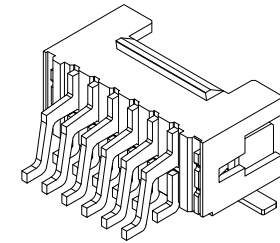

SPECIFICATIONS

- 1、Current Rating: 3A AC, DC
- 2、Voltage Rating: 250V AC, DC
- 3、Temperatuer Range: -25℃~ +85℃
- 4、Contact Resistance: 20mΩ Max
- 5、Insulation Resistance: 1000mΩ Min
- 6、Withstanding Voltang: 800V AC/minute
- 7、Material: Wafer Nylon66 UL94-V0
PIN Brass Tin-plated

Circuit	Part NO.	Dimensions mm			
		A	B	C	D
2	HC-PHB-2x2AWT	2.00	4.90	3.00	9.00
3	HC-PHB-2x3AWT	4.00	6.90	3.00	11.00
4	HC-PHB-2x4AWT	6.00	8.90	3.00	13.00
5	HC-PHB-2x5AWT	8.00	10.90	5.00	15.00
6	HC-PHB-2x6AWT	10.00	12.90	7.00	17.00
7	HC-PHB-2x7AWT	12.00	14.90	9.00	19.00
8	HC-PHB-2x8AWT	14.00	16.90	11.00	21.00
9	HC-PHB-2x9AWT	16.00	18.90	13.00	23.00
10	HC-PHB-2x10AWT	18.00	20.90	15.00	25.00
11	HC-PHB-2x11AWT	20.00	22.90	17.00	27.00
12	HC-PHB-2x12AWT	22.00	24.90	19.00	29.00
13	HC-PHB-2x13AWT	24.00	26.90	21.00	31.00
14	HC-PHB-2x14AWT	26.00	28.90	23.00	33.00
15	HC-PHB-2x15AWT	28.00	30.90	25.00	35.00
16	HC-PHB-2x16AWT	30.00	32.90	27.00	37.00
17	HC-PHB-2x17AWT	32.00	34.90	29.00	39.00
18	HC-PHB-2x18AWT	34.00	36.90	31.00	41.00
19	HC-PHB-2x19AWT	36.00	38.90	33.00	43.00
20	HC-PHB-2x20AWT	38.00	40.90	35.00	45.00