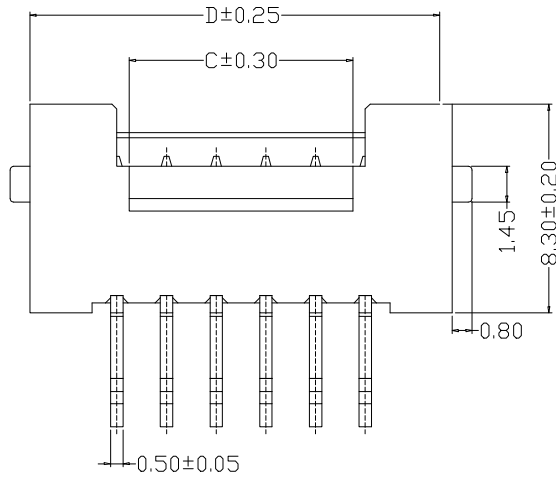

SPECIFICATIONS

- 1、Current Rating: 3A AC, DC
- 2、Voltage Rating: 250V AC, DC
- 3、Temperatuer Range: -25℃~ +85℃
- 4、Contact Resistance: 20mΩ Max
- 5、Insulation Resistance: 1000mΩ Min
- 6、Withstanding Voltang: 800V AC/minute
- 7、Material: Wafer Nylon66 UL94-V0
PIN Brass Tin-plated

Circuit	Part NO.	Dimensions mm			
		A	B	C	D
2	HC-PHB-2x2AWT	2.00	4.90	3.00	9.00
3	HC-PHB-2x3AWT	4.00	6.90	3.00	11.00
4	HC-PHB-2x4AWT	6.00	8.90	3.00	13.00
5	HC-PHB-2x5AWT	8.00	10.90	5.00	15.00
6	HC-PHB-2x6AWT	10.00	12.90	7.00	17.00
7	HC-PHB-2x7AWT	12.00	14.90	9.00	19.00
8	HC-PHB-2x8AWT	14.00	16.90	11.00	21.00
9	HC-PHB-2x9AWT	16.00	18.90	13.00	23.00
10	HC-PHB-2x10AWT	18.00	20.90	15.00	25.00
11	HC-PHB-2x11AWT	20.00	22.90	17.00	27.00
12	HC-PHB-2x12AWT	22.00	24.90	19.00	29.00
13	HC-PHB-2x13AWT	24.00	26.90	21.00	31.00
14	HC-PHB-2x14AWT	26.00	28.90	23.00	33.00
15	HC-PHB-2x15AWT	28.00	30.90	25.00	35.00
16	HC-PHB-2x16AWT	30.00	32.90	27.00	37.00
17	HC-PHB-2x17AWT	32.00	34.90	29.00	39.00
18	HC-PHB-2x18AWT	34.00	36.90	31.00	41.00
19	HC-PHB-2x19AWT	36.00	38.90	33.00	43.00
20	HC-PHB-2x20AWT	38.00	40.90	35.00	45.00

			GENERAL TOLERANCE		制图 DRAWING				
			DIM	TOL	审核 CHECK				
			X.X	±0.30	批准 APPROVAL				
			X.XX	±0.20	比例 SCALE				
			X.XXX	±0.10	投影 Projection				
序号 No.	变更内容 MODIFY CONTENT	日期 MODIFY DATE	Angle	±3.0°					

深圳市华灿天禄电子有限公司
 ShenzhenhuacantianluELECTRONICS CO.,LTD

产品名称 TITLE	PHB (2.0) 双排卧贴	版本 REV.	A
产品料号 PART NO.	HC-PHB-2xNAWT	单位 UNITS	mm
材料 MATERIAL		页次 SHEET	1/1

X-ON Electronics

Largest Supplier of Electrical and Electronic Components