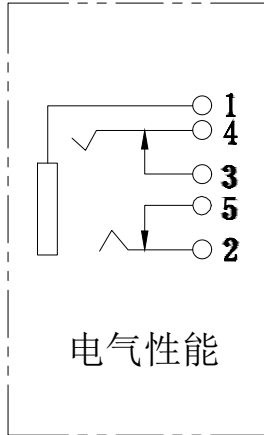

NOTES:

1. MATERIAL:
  - 1.1. HOUSING: PA .COLOR IS BLACK;
  - 1.2. CONTACT: PHOSPHOR COPPER ;
2. ELECTRICAL:
  - 2.1. VOLTAGE RATING: 30 VAC RMS;
  - 2.2. CURRENT RATING: 0.5 AMP;
  - 2.3. CONTACT RESISTANCE: 30MILLIOHMS MAX.;
  - 2.4. WITHSTAND VOLTAGE: 500 VAC RMS  
50(60)Hz,1MIN.;
  - 2.5. INSULATION RESISTANCE: 100MEGOHMS MIN  
@500V DC;
3. MECHANICAL:
  - 3.1. MATING FORCE: 5~25N;
  - 3.2. UNMATING FORCE: 5~25N;
  - 3.3. OPERATING LIFE: 5000 CYCLES;
4. PLATING:
  - 4.1. TERMINAL:  
NI PLATING OVER ALL,  
TIN PLATING ON SOLDER AREA,
5. ENVIRONMENTAL:
  - 5.1. STORAGE TEMPERATURE RANGE: -40°C~+85°C;
  - 5.2. OPERATION TEMPERATURE RANGE: -25°C~+70°C;
- 6.SALT SPRAY TEST:8H(EXCLUDING RIVETED BENDS)

序号	品名	材质	电镀/颜色	备注
A	底座	PA/PBT	黑色	
B	端子	H62	镀锡 镀锌	

			GENERAL TOLERANCE		制图 DRAWING		深圳市华灿天禄电子有限公司 ShenzhenhuacantianluELECTRONICS CO.,LTD			
			DIM	TOL	审核 CHECK		产品名称 TITLE	325A 耳机插座 插件 黑色	版本 REV.	A
			X.X	±0.30	批准 APPROVAL		产品料号 PART NO.	HC-PJ-325A-5P	单位 UNITS	mm
1	初版发行		X.XX	±0.20	投影 Projection		材料 MATERIAL		页次 SHEET	1/1
序号 No.	变更内容 MODIFY CONTENT	日期 MODIFY DATE	X.XXX	±0.10						
			Angle	±3.0°						