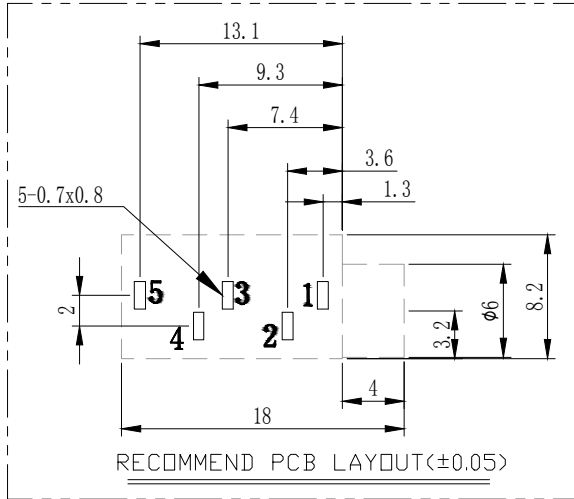

NOTES:

1. MATERIAL:
  - 1.1. HOUSING: PA .COLOR IS BLACK;
  - 1.2. CONTACT: PHOSPHOR COPPER ;
2. ELECTRICAL:
  - 2.1. VOLTAGE RATING: 30 VAC RMS;
  - 2.2. CURRENT RATING: 0.5 AMP;
  - 2.3. CONTACT RESISTANCE: 30MILLIOHMS MAX.;
  - 2.4. WITHSTAND VOLTAGE: 500 VAC RMS  
50(60)Hz,1MIN.;
  - 2.5. INSULATION RESISTANCE: 100MEGOHMS MIN  
@500V DC;
3. MECHANICAL:
  - 3.1. MATING FORCE: 5~25N;
  - 3.2. UNMATING FORCE: 5~25N;
  - 3.3. OPERATING LIFE: 5000 CYCLES;
4. PLATING:
  - 4.1. TERMINAL:  
NI PLATING OVER ALL,  
TIN PLATING ON SOLDER AREA,
5. ENVIRONMENTAL:
  - 5.1. STORAGE TEMPERATURE RANGE: -40°C~+85°C;
  - 5.2. OPERATION TEMPERATURE RANGE: -25°C~+70°C;
- 6.SALT SPRAY TEST:8H(EXCLUDING RIVETED BENDS)

序号	品名	材质	电镀/颜色	备注
A	底座	PA/PBT	黑色	
B	端子	H62	镀锡 镀锌	

			GENERAL TOLERANCE		制图 DRAWING		深圳市华灿天禄电子有限公司 ShenzhenhuacantianluELECTRONICS CO.,LTD			
			DIM	TOL	审核 CHECK		产品名称 TITLE	325A 耳机插座 插件 黑色	版本 REV.	A
			X.X	±0.30	批准 APPROVAL		产品料号 PART NO.	HC-PJ-325A-5P	单位 UNITS	mm
1	初版发行		X.XX	±0.20	投影 Projection		材料 MATERIAL		页次 SHEET	1/1
序号 No.	变更内容 MODIFY CONTENT	日期 MODIFY DATE	X.XXX	±0.10						
			Angle	±3.0°						