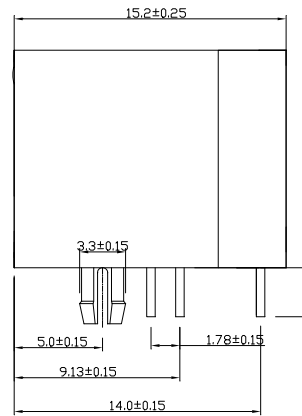

RoHS

P.C.B参考图

主要参数:

1. 额定电压、电流: 125V/1.5A max
2. 接触电阻: 40mΩ Max 初始态 100mΩ Max 最终态
3. 绝缘电阻: 500MΩ Min
4. 耐压测试: DC500V/5.0mA for 1 minute
5. 盐雾测试: 8±0.5H
6. 焊接温度: 260±5°C 3±0.5s

其他要求

1. 产品应无错装。漏装零件等现象;
2. 零件表面应无裂纹、缺料、飞边等现象, 表面镀层应光亮美观
3. 未注尺寸公差为±0.15mm