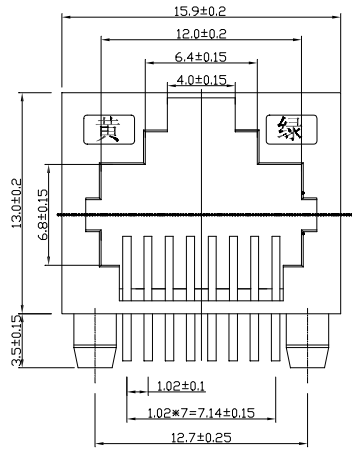

RoHS

P.C.B参考图

主要参数:

1. 额定电压、电流: 125V/1.5A max
2. 接触电阻: 40mΩ Max 初始态 100mΩ Max 最终态
3. 绝缘电阻: 500MΩ Min
4. 耐压测试: DC500V/5.0mA for 1 minute
5. 盐雾测试: 8±0.5H
6. 焊接温度: 260±5°C 3±0.5s

其他要求

1. 产品应无错装。漏装零件等现象;
2. 零件表面应无裂纹、缺料、飞边等现象, 表面镀层应光亮美观
3. 未注尺寸公差为±0.15mm

| | | | | |
|----|-----|------|-------|----|
| 4 | 信号针 | 磷铜 | 镀金 | |
| 3 | 后盖 | PA46 | 黄(环保) | |
| 2 | 塑座 | PA46 | 黄(环保) | |
| 1 | 屏蔽 | 黄铜 | 镀铜锡 | |
| 序号 | 名称 | 材料 | 电镀 | 备注 |

| | |
|------|--|
| 发放部门 | |
| 行政部 | |
| 业务部 | |
| 采购部 | |
| 工程部 | |
| 品保部 | |
| 生产部 | |