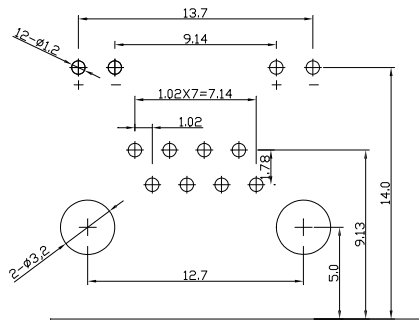

RoHS

P.C.B参考图

主要参数:

1. 额定电压、电流: 125V/1.5A max
2. 接触电阻: 40mΩ Max 初始态 100mΩ Max 最终态
3. 绝缘电阻: 500MΩ Min
4. 耐压测试: DC500V/5.0mA for 1 minute
5. 盐雾测试: 8±0.5H
6. 焊接温度: 260±5°C 3±0.5s

其他要求

1. 产品应无错装。漏装零件等现象;
2. 零件表面应无裂纹、缺料、飞边等现象, 表面镀层应光亮美观
3. 未注尺寸公差为±0.15mm