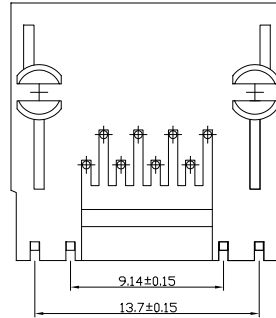

RoHS

P.C.B参考图

主要参数:

1. 额定电压、电流: 125V/1.5A max
2. 接触电阻: 40mΩ Max 初始态 100mΩ Max 最终态
3. 绝缘电阻: 500MΩ Min
4. 耐压测试: DC500V/5.0mA for 1 minute
5. 盐雾测试: 8±0.5H
6. 焊接温度: 260±5°C 3±0.5s

其他要求

1. 产品应无错装。漏装零件等现象;
2. 零件表面应无裂纹、缺料、飞边等现象, 表面镀层应光亮美观
3. 未注尺寸公差为±0.15mm

| | | | | |
|----|-----|------|-------|----|
| 4 | 信号针 | 磷铜 | 镀金 | |
| 3 | 后盖 | PA46 | 黄(环保) | |
| 2 | 塑座 | PA46 | 黄(环保) | |
| 1 | 屏蔽 | 黄铜 | 镀铜锡 | |
| 序号 | 名称 | 材料 | 电镀 | 备注 |

| | |
|------|--|
| 发放部门 | |
| 行政部 | |
| 业务部 | |
| 采购部 | |
| 工程部 | |
| 品保部 | |
| 生产部 | |