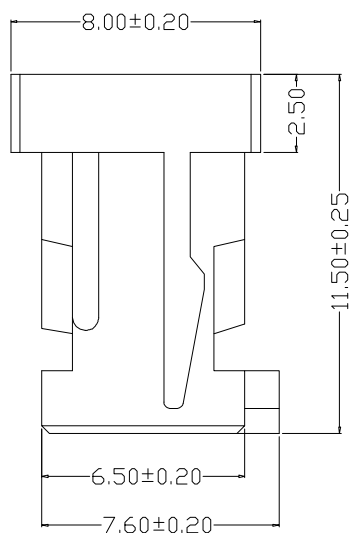

联系方式 18058866958

SPECIFICATIONS

- 1、Current Rating: 3A AC, DC
- 2、Voltage Rating: 250V AC, DC
- 3、Temperatuer Range: -25℃~+85℃
- 4、Contact Resistance: 30mΩ Max
- 5、Insulation Resistance: 1000MΩ Min
- 6、Withstanding Voltang: 800V AC/minute
- 7、Material:Housing PA66, UL94V-0

编 号	尺寸 (mm)	
	A	B
HC-XHD-2*2Y	2.50	7.50
HC-XHD-2*3Y	5.00	10.00
HC-XHD-2*4Y	7.50	12.50
HC-XHD-2*5Y	10.00	15.00
HC-XHD-2*6Y	12.50	17.50
HC-XHD-2*7Y	15.00	20.00
HC-XHD-2*8Y	17.50	22.50
HC-XHD-2*9Y	20.00	25.00
HC-XHD-2*10Y	22.50	27.50
HC-XHD-2*11Y	25.00	30.00
HC-XHD-2*12Y	27.50	32.50

GENERAL TOLERANCE	制 图 DRAWING	钱岳生 2016、09、22	料 号 PART NO.	HC-XHD-2*NY	版 本 REV.	A
X.X±0.25 X:±2'	审 核 CHECK	张 名 2016、09、23	品 名 TITLE	XHD2.5弯针 WAFER DIP TYPE	页 次 SHEET	1/1
X.XX±0.20	接 准 APPROVAL	张 名 2016、09、24	客 户 料 号 CUTM. NO.			
X.XXX±0.10	单 位 UNITS	MM	比 例 SCALE	1:1		
深圳市华灿天禄电子有限公司						