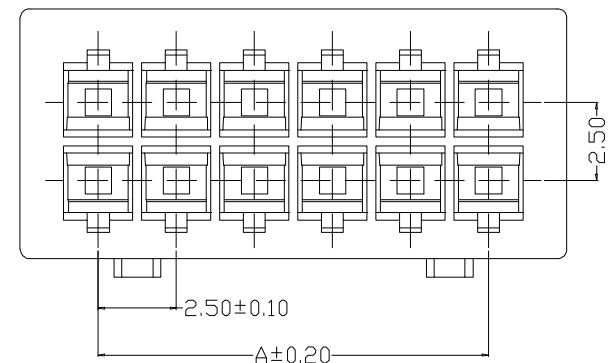

联系方式 18058866958

SPECIFICATIONS

- 1、Current Rating: 3A AC, DC
- 2、Voltage Rating: 250V AC, DC
- 3、Temperatuer Range: -25℃~+85℃
- 4、Contact Resistance: 30mΩ Max
- 5、Insulation Resistance: 1000MΩ Min
- 6、Withstanding Voltang: 800V AC/minute
- 7、Material:Housing PA66, UL94V-0

编 号	尺寸 (mm)	
	A	B
HC-XHD-2*2Y	2.50	7.50
HC-XHD-2*3Y	5.00	10.00
HC-XHD-2*4Y	7.50	12.50
HC-XHD-2*5Y	10.00	15.00
HC-XHD-2*6Y	12.50	17.50
HC-XHD-2*7Y	15.00	20.00
HC-XHD-2*8Y	17.50	22.50
HC-XHD-2*9Y	20.00	25.00
HC-XHD-2*10Y	22.50	27.50
HC-XHD-2*11Y	25.00	30.00
HC-XHD-2*12Y	27.50	32.50