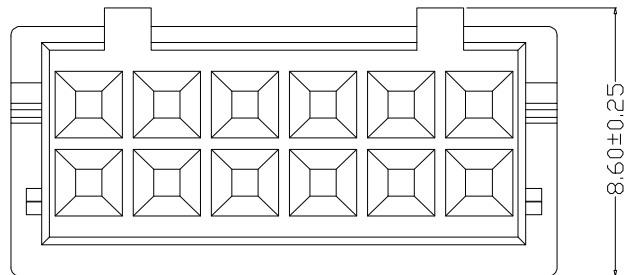

联系方式 18058866958

SPECIFICATIONS

- 1、Current Rating: 3A AC, DC
- 2、Voltage Rating: 250V AC, DC
- 3、Temperatuer Range: -25℃~+85℃
- 4、Contact Resistance: 30mΩ Max
- 5、Insulation Resistance: 1000MΩ Min
- 6、Withstanding Voltang: 800V AC/minute
- 7、Material:Housing PA66, UL94V-0

编 号	尺寸 (mm)	
	A	B
HC-XHD-2*2Y	2.50	7.50
HC-XHD-2*3Y	5.00	10.00
HC-XHD-2*4Y	7.50	12.50
HC-XHD-2*5Y	10.00	15.00
HC-XHD-2*6Y	12.50	17.50
HC-XHD-2*7Y	15.00	20.00
HC-XHD-2*8Y	17.50	22.50
HC-XHD-2*9Y	20.00	25.00
HC-XHD-2*10Y	22.50	27.50
HC-XHD-2*11Y	25.00	30.00
HC-XHD-2*12Y	27.50	32.50