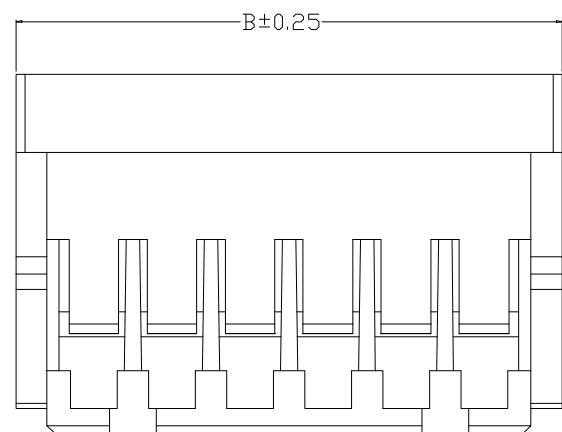

联系方式 18058866958

SPECIFICATIONS

- 1、Current Rating: 3A AC, DC
- 2、Voltage Rating: 250V AC, DC
- 3、Temperatuer Range: -25℃~+85℃
- 4、Contact Resistance: 30mΩ Max
- 5、Insulation Resistance: 1000MΩ Min
- 6、Withstanding Voltang: 800V AC/minute
- 7、Material:Housing PA66, UL94V-0

编 号	尺寸 (mm)	
	A	B
HC-XHD-2*2Y	2.50	7.50
HC-XHD-2*3Y	5.00	10.00
HC-XHD-2*4Y	7.50	12.50
HC-XHD-2*5Y	10.00	15.00
HC-XHD-2*6Y	12.50	17.50
HC-XHD-2*7Y	15.00	20.00
HC-XHD-2*8Y	17.50	22.50
HC-XHD-2*9Y	20.00	25.00
HC-XHD-2*10Y	22.50	27.50
HC-XHD-2*11Y	25.00	30.00
HC-XHD-2*12Y	27.50	32.50