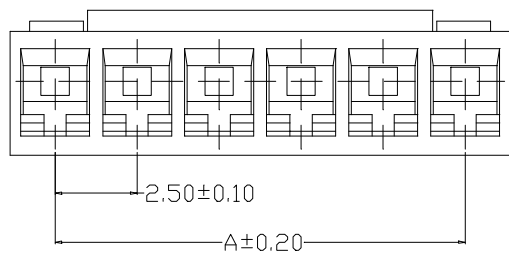

SPECIFICATIONS

- 1、Current Rating: 3A AC, DC
- 2、Voltage Rating: 250V AC, DC
- 3、Temperatuer Range: -25°C~ +85°C
- 4、Contact Resistance: 30mΩ Max
- 5、Insulation Resistance: 1000mΩ Min
- 6、Withstanding Voltang: 800V AC/minute
- 7、Material: PA66 UL94-V0

Circuit	Part NO.	Dimensions mm	
		A	B
2	HC-XHD-2Y	2.50	5.25
3	HC-XHD-3Y	5.00	7.75
4	HC-XHD-4Y	7.50	10.25
5	HC-XHD-5Y	10.00	12.75
6	HC-XHD-6Y	12.50	15.25
7	HC-XHD-7Y	15.00	17.75
8	HC-XHD-8Y	17.50	20.25
9	HC-XHD-9Y	20.00	22.75
10	HC-XHD-10Y	22.50	25.25
11	HC-XHD-11Y	25.00	27.75
12	HC-XHD-12Y	27.50	30.25