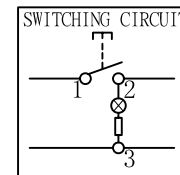

UL cUL 16GPA 125V AC/16GPA 250V AC T105/55

2. Circuit Diagram: 3P ON-OFF

3. Terminal Strength: $\geq 80N$

4. Electrical life: ≥ 10000 cycles

5. Withstand Voltage: Withstand Voltage: 1500VAC 1min

Terminals to Button: 3000VAC 1min

Leakage Current: $\leq 1mA$

6. Current resistance: $\leq 50m\Omega$ (initial)

7. Insulation resistance: $\geq 100M\Omega$

8. Body Material: NYLON 66 94V-0~2

A4				普通公差:									
A3				COMMON TOLERANCE :									
A2				UP TO 5	± 0.20	单位	mm	投影		品名	跷板开关	比例	Free
A1				ABOVE 5 TO 30	± 0.30	绘图	周金勇	核对	梁金勇	型号	RS606		
REV.	DATE	REVISION DESCRIPTION	ISSUE	ABOVE 30	± 0.50	日期	2015.09.15	核准	周培雷	图号			
				ANGULAR	$\pm 5^\circ$	DATE		APPROVAL BY		DWG NO.			