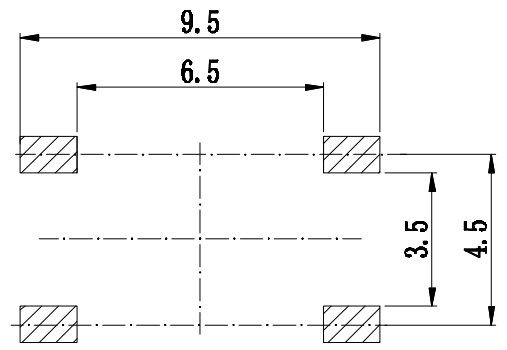

RoHS  
REACH

版次	内容	日期	负责人
A/0	新版发行		

产品高度H	按柄头部直径A	底座高度HA
H=4.3	A=φ3.3	HA=3.3
H=4.5	A=φ3.3	
H=5.0	A=φ3.2	HA=3.7
H=5.5	A=φ3.2	
H=6.0	A=φ3.2	
H=6.5	A=φ3.2	
H=7.0	A=φ3.2	
H=7.5	A=φ3.2	
H=8.0	A=φ3.2	
H=8.5	A=φ3.0	
H=9.0	A=φ3.0	
H=9.5	A=φ3.0	

- 技术参数:
1. 做用温度: -25~+85℃;
  2. 额定负荷: DC 12V 50mA;
  3. 接触电阻: ≤50mΩ;
  4. 绝缘电阻: ≥100MΩ;
  5. 耐压: AC250V(50Hz)/min;
  6. 动作力: 260g±50g;
  7. 使用寿命: 100000次;
  8. 未注尺寸公差参照下面表格。

PCB线路板安装图(±0.1)

电路图

序号	零件名称	材料规格	表面处理	数量	备注
6	接触脚	黄铜	镀银	1	
5	底座	PPA(黑色)		1	
4	防水垫	硅胶		1	
3	塑料盖	PPA(黑色)		1	
2	簧片	复合银	镀银	1	
1	按钮	PPA(黑色)		1	

未注尺寸公差(mm)			
0~3	±0.05	±0.10	±0.20
>3~6	±0.05	±0.15	±0.30
>6~30	±0.10	±0.20	±0.50
>30~120	±0.15	±0.30	±0.80
角度	±1°		

设计		产品名称: 轻触开关
审核		产品料号: TC-6601F-NH-260G
标准化		产品规格: 6*6塑料盖贴片脚防水
批准		深圳市华灿天禄电子有限公司

图面	A4
单位	MM
比例	1:1
重量	
页码	1/1
版次	A/0