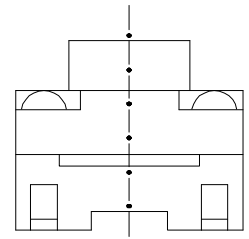

RoHS  
REACH

版次	内容	日期	负责人
A/0	新版发行		

产品高度H	按柄头部直径A	底座高度HA
H=4.3	A=φ3.3	HA=3.3
H=4.5	A=φ3.3	
H=5.0	A=φ3.2	HA=3.7
H=5.5	A=φ3.2	
H=6.0	A=φ3.2	
H=6.5	A=φ3.2	
H=7.0	A=φ3.2	
H=7.5	A=φ3.2	
H=8.0	A=φ3.2	
H=8.5	A=φ3.0	
H=9.0	A=φ3.0	
H=9.5	A=φ3.0	

- 技术参数:
1. 做用温度: -25~+85℃;
  2. 额定负荷: DC 12V 50mA;
  3. 接触电阻: ≤50mΩ;
  4. 绝缘电阻: ≥100MΩ;
  5. 耐压: AC250V(50Hz)/min;
  6. 动作力: 260g±50g;
  7. 使用寿命: 100000次;
  8. 未注尺寸公差参照下面表格。

PCB线路板安装图(±0.1)

电路图

序号	零件名称	材料规格	表面处理	数量	备注
6	接触脚	黄铜	镀银	1	
5	底座	PPA(黑色)		1	
4	防水垫	硅胶		1	
3	塑料盖	PPA(黑色)		1	
2	簧片	复合银	镀银	1	
1	按钮	PPA(黑色)		1	

未注尺寸公差(mm)			
0~3	±0.05	±0.10	±0.20
>3~6	±0.05	±0.15	±0.30
>6~30	±0.10	±0.20	±0.50
>30~120	±0.15	±0.30	±0.80
角度	±1°		

设计		产品名称: 轻触开关
审核		产品料号: TC-6601F-NH-260G
标准化		产品规格: 6*6塑料盖贴片脚防水
批准		深圳市华灿天禄电子有限公司

图面	A4
单位	MM
比例	1:1
重量	
页码	1/1
版次	A/0