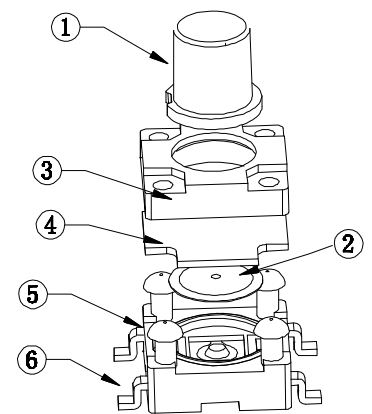

RoHS  
REACH

版次	内容	日期	负责人
A/0	新版发行		

产品高度H	按柄头部直径A	底座高度HA
H=4.3	A=φ3.3	HA=3.3
H=4.5	A=φ3.3	
H=5.0	A=φ3.2	HA=3.7
H=5.5	A=φ3.2	
H=6.0	A=φ3.2	
H=6.5	A=φ3.2	
H=7.0	A=φ3.2	
H=7.5	A=φ3.2	
H=8.0	A=φ3.2	
H=8.5	A=φ3.0	
H=9.0	A=φ3.0	
H=9.5	A=φ3.0	

- 技术参数:
1. 做用温度: -25~+85℃;
  2. 额定负荷: DC 12V 50mA;
  3. 接触电阻: ≤50mΩ;
  4. 绝缘电阻: ≥100MΩ;
  5. 耐压: AC250V(50Hz)/min;
  6. 动作力: 260g±50g;
  7. 使用寿命: 100000次;
  8. 未注尺寸公差参照下面表格。

PCB线路板安装图(±0.1)

电路图

序号	零件名称	材料规格	表面处理	数量	备注
6	接触脚	黄铜	镀银	1	
5	底座	PPA(黑色)		1	
4	防水垫	硅胶		1	
3	塑料盖	PPA(黑色)		1	
2	簧片	复合银	镀银	1	
1	按钮	PPA(黑色)		1	

未注尺寸公差(mm)			
0~3	±0.05	±0.10	±0.20
>3~6	±0.05	±0.15	±0.30
>6~30	±0.10	±0.20	±0.50
>30~120	±0.15	±0.30	±0.80
角度	±1°		

设计		产品名称: 轻触开关
审核		产品料号: TC-6601F-NH-260G
标准化		产品规格: 6*6塑料盖贴片脚防水
批准		深圳市华灿天禄电子有限公司

图面	A4
单位	MM
比例	1:1
重量	
页码	1/1
版次	A/0