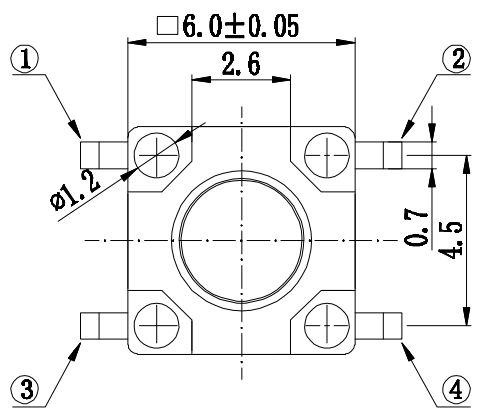

RoHS  
REACH

版次	内容	日期	负责人
A/0	新版发行		

产品高度H	按柄头部直径A	底座高度HA
H=4.3	A=φ3.3	HA=3.3
H=4.5	A=φ3.3	
H=5.0	A=φ3.2	HA=3.7
H=5.5	A=φ3.2	
H=6.0	A=φ3.2	
H=6.5	A=φ3.2	
H=7.0	A=φ3.2	
H=7.5	A=φ3.2	
H=8.0	A=φ3.2	
H=8.5	A=φ3.0	
H=9.0	A=φ3.0	
H=9.5	A=φ3.0	

- 技术参数:
1. 做用温度: -25~+85℃;
  2. 额定负荷: DC 12V 50mA;
  3. 接触电阻: ≤50mΩ;
  4. 绝缘电阻: ≥100MΩ;
  5. 耐压: AC250V(50Hz)/min;
  6. 动作力: 260g±50g;
  7. 使用寿命: 100000次;
  8. 未注尺寸公差参照下面表格。

PCB线路板安装图(±0.1)

电路图

序号	零件名称	材料规格	表面处理	数量	备注
6	接触脚	黄铜	镀银	1	
5	底座	PPA(黑色)		1	
4	防水垫	硅胶		1	
3	塑料盖	PPA(黑色)		1	
2	簧片	复合银	镀银	1	
1	按钮	PPA(黑色)		1	

未注尺寸公差(mm)			
0~3	±0.05	±0.10	±0.20
>3~6	±0.05	±0.15	±0.30
>6~30	±0.10	±0.20	±0.50
>30~120	±0.15	±0.30	±0.80
角度	±1°		

设计		产品名称: 轻触开关
审核		产品料号: TC-6601F-NH-260G
标准化		产品规格: 6*6塑料盖贴片脚防水
批准		深圳市华灿天禄电子有限公司

图面	A4
单位	MM
比例	1:1
重量	
页码	1/1
版次	A/0