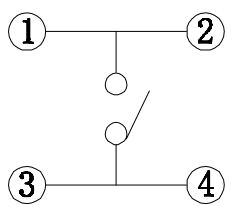

RoHS  
REACH

版次	内容	日期	负责人
A/0	新版发行		

产品高度H	按柄头部直径A	底座高度HA
H=4.3	A=φ3.3	HA=3.3
H=4.5	A=φ3.3	
H=5.0	A=φ3.2	HA=3.7
H=5.5	A=φ3.2	
H=6.0	A=φ3.2	
H=6.5	A=φ3.2	
H=7.0	A=φ3.2	
H=7.5	A=φ3.2	
H=8.0	A=φ3.2	
H=8.5	A=φ3.0	
H=9.0	A=φ3.0	
H=9.5	A=φ3.0	

- 技术参数:
1. 做用温度: -25~+85℃;
  2. 额定负荷: DC 12V 50mA;
  3. 接触电阻: ≤50mΩ;
  4. 绝缘电阻: ≥100MΩ;
  5. 耐压: AC250V(50Hz)/min;
  6. 动作力: 260g±50g;
  7. 使用寿命: 100000次;
  8. 未注尺寸公差参照下面表格。

PCB线路板安装图(±0.1)

电路图

序号	零件名称	材料规格	表面处理	数量	备注
6	接触脚	黄铜	镀银	1	
5	底座	PPA(黑色)		1	
4	防水垫	硅胶		1	
3	塑料盖	PPA(黑色)		1	
2	簧片	复合银	镀银	1	
1	按钮	PPA(黑色)		1	

未注尺寸公差(mm)			
0~3	±0.05	±0.10	±0.20
>3~6	±0.05	±0.15	±0.30
>6~30	±0.10	±0.20	±0.50
>30~120	±0.15	±0.30	±0.80
角度	±1°		

设计		产品名称: 轻触开关
审核		产品料号: TC-6601F-NH-260G
标准化		产品规格: 6*6塑料盖贴片脚防水
批准		深圳市华灿天禄电子有限公司

图面	A4
单位	MM
比例	1:1
重量	
页码	1/1
版次	A/0