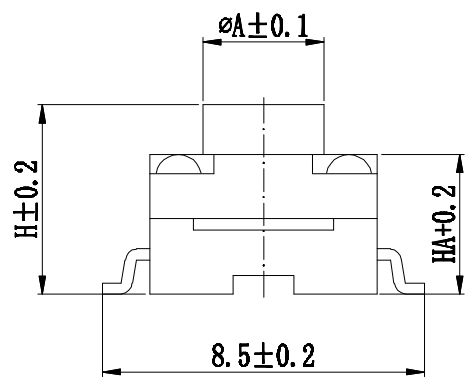

RoHS  
REACH

版次	内容	日期	负责人
A/0	新版发行		

产品高度H	按柄头部直径A	底座高度HA
H=4.3	A=φ3.3	HA=3.3
H=4.5	A=φ3.3	
H=5.0	A=φ3.2	HA=3.7
H=5.5	A=φ3.2	
H=6.0	A=φ3.2	
H=6.5	A=φ3.2	
H=7.0	A=φ3.2	
H=7.5	A=φ3.2	
H=8.0	A=φ3.2	
H=8.5	A=φ3.0	
H=9.0	A=φ3.0	
H=9.5	A=φ3.0	

- 技术参数:
1. 做用温度: -25~+85℃;
  2. 额定负荷: DC 12V 50mA;
  3. 接触电阻: ≤50mΩ;
  4. 绝缘电阻: ≥100MΩ;
  5. 耐压: AC250V(50Hz)/min;
  6. 动作力: 260g±50g;
  7. 使用寿命: 100000次;
  8. 未注尺寸公差参照下面表格。

PCB线路板安装图(±0.1)

电路图

序号	零件名称	材料规格	表面处理	数量	备注
6	接触脚	黄铜	镀银	1	
5	底座	PPA(黑色)		1	
4	防水垫	硅胶		1	
3	塑料盖	PPA(黑色)		1	
2	簧片	复合银	镀银	1	
1	按钮	PPA(黑色)		1	

未注尺寸公差(mm)			
0~3	±0.05	±0.10	±0.20
>3~6	±0.05	±0.15	±0.30
>6~30	±0.10	±0.20	±0.50
>30~120	±0.15	±0.30	±0.80
角度	±1°		

设计		产品名称: 轻触开关
审核		产品料号: TC-6601F-NH-260G
标准化		产品规格: 6*6塑料盖贴片脚防水
批准		深圳市华灿天禄电子有限公司

图面	A4
单位	MM
比例	1:1
重量	
页码	1/1
版次	A/0