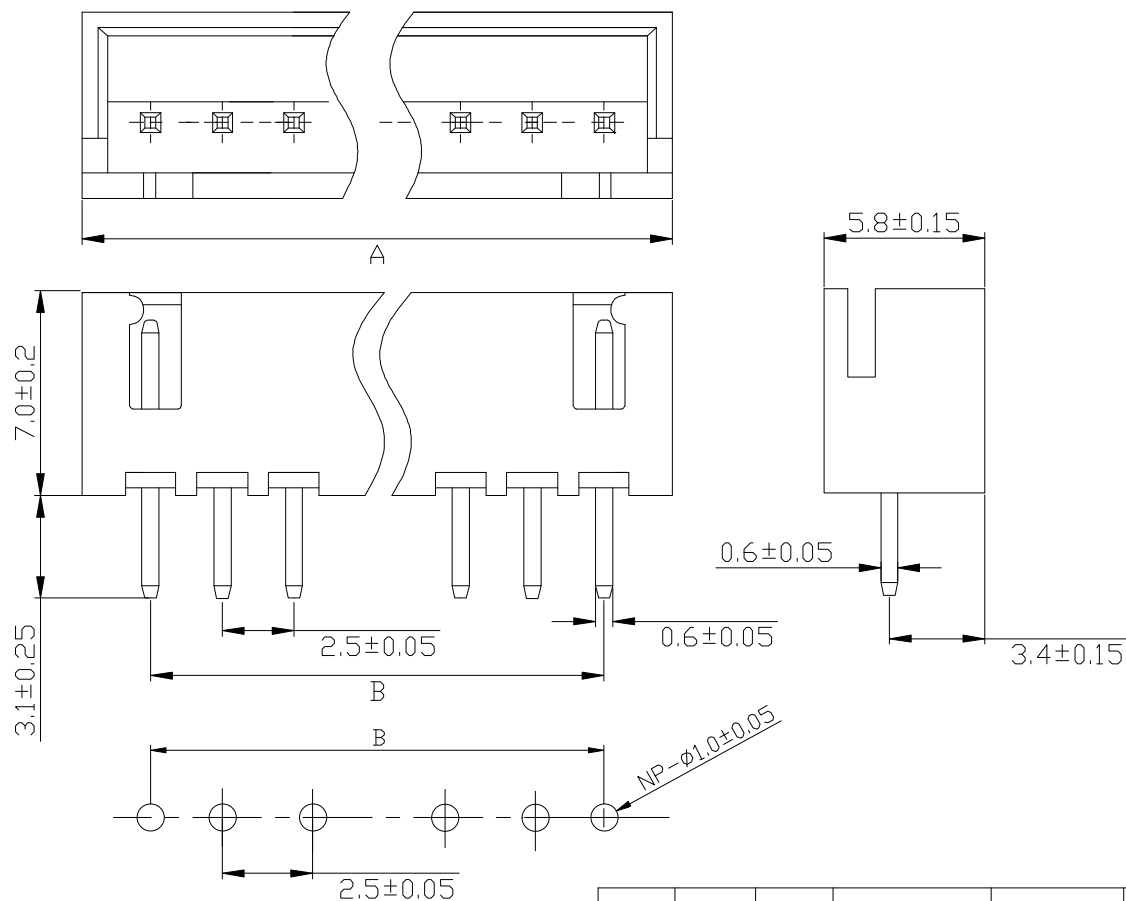

RoHS

技术要求

1. 额定电压：250V
2. 额定电流：3A
3. 接触电阻： $\leq 30m\Omega$
2. 绝缘电阻： $\geq 1000M\Omega$
3. 耐压：AC 800V
4. 焊接温度： $260^{\circ}C \pm 5$ 5 ± 0.5 秒
5. 工作温度： $-25^{\circ}C \sim +85^{\circ}C$

外观要求

1. 产品应无错装。漏装零件等现象；
2. 零件表面应无裂纹、缺料、飞边等现象，表面镀层应光亮美观。
3. 未注尺寸公差为 $\pm 0.15mm$

NA	A	B	NA	A	B
2P	7.50±0.25	2.50±0.2	10P	27.50±0.25	22.50±0.2
3P	10.00±0.25	5.00±0.2	11P	30.00±0.25	25.00±0.2
4P	12.50±0.25	7.5±0.2	12P	32.5±0.25	27.50±0.2
5P	15.00±0.25	10.00±0.2	13P	35.00±0.25	30.00±0.2
6P	17.50±0.25	12.7±0.2	14P	37.50±0.25	32.50±0.2
7P	20.00±0.25	15.0±0.2	15P	40.00±0.25	35.00±0.2
8P	22.50±0.25	17.5±0.2	16P	42.50±0.25	37.50±0.2
9P	25.00±0.25	20.00±0.2			

发放部门	
行政部	
业务部	
采购部	
工程部	
品保部	
生产部	

材料：
 塑胶：尼龙 PA66
 插针：黄铜
 镀层：镀锡

						深圳市华灿天禄电子有限公司					
						视图					
标记	处数	更改文件号	签字	日期		图样标记		重量		比例	
设计	LYW	日期 17.10.30	标准化	日期							
校对	LPJ	日期 17.10.30	审定	日期							
工艺		日期									
审核	LGB	日期 17.10.30				共 页		第 页		针座	
											XH-NA