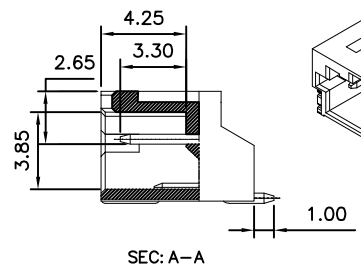

修 订	标 记	修 改 描 述	签 名	日 期
REV	MARK	REVISION DESCRIPTION	SIGNATURE	DATE
AO		NEW DRG		2016-03-12

SPECIFICATIONS
 Current Rating: 2A AC,DC
 Voltage Rating: 100V AC,DC
 Temperature Range: -25°C ~ +85°C
 Contact Resistance: 10mΩ Max.
 Insulation Resistance: 1000MΩ Min.
 Withstanding Voltage: 800V AC/minute
 Pin Material: Brass/Gold-flash
 Solder Tabs: Brass/Gold-flash
 Material: LCP,UL94V-0
 Color: Natural(Beige)

Circuit No.	Dimensions			
	A	B	C	D
12P	22.00	30.00	24.75	26.52
14P	26.00	34.00	28.75	30.52

 深圳市华德共创科技有限公司 Shenzhen Huade co-create Technology Co.,LTD 电话: 0755-23304126 传真: 0755-29940187		TITLE: PHA2.0卧贴 产品名称:			
		X.X ±0.30 X.X* ±3* APPD: 核准:		PART NO: C2022WR-nP 产品编号:	
X.XX ±0.20 X.XX* ±2* CHECK: 王建业		DATE	SCALE	UNIT	CODE NUMBER
X.XXX ±0.10 X.XXX* ±1* DRAW: 黄艳兰 绘图:		2016-03-12	1:1	mm	A001