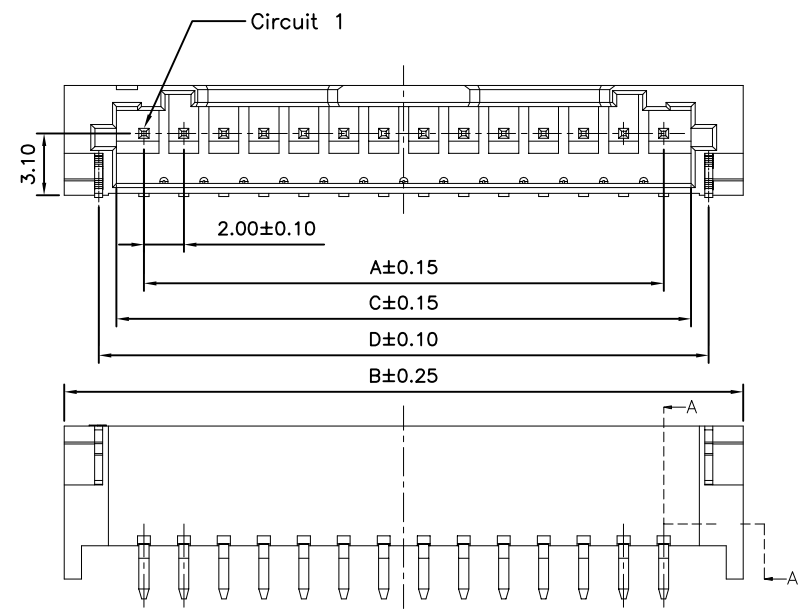

修 订	标 记	修 改 描 述	签 名	日 期
REV	MARK	REVISION DESCRIPTION	SIGNATURE	DATE
AO		NEW DRG		2016-03-12

SPECIFICATIONS
 Current Rating: 2A AC,DC
 Voltage Rating: 100V AC,DC
 Temperature Range: -25°C ~ +85°C
 Contact Resistance: 10mΩ Max.
 Insulation Resistance: 1000MΩ Min.
 Withstanding Voltage: 800V AC/minute
 Pin Material: Brass/Gold-flash
 Solder Tabs: Brass/Gold-flash
 Material: LCP,UL94V-0
 Color: Natural(Beige)

Circuit No.	Dimensions			
	A	B	C	D
12P	22.00	30.00	24.75	26.52
14P	26.00	34.00	28.75	30.52

 深圳市华德共创科技有限公司 Shenzhen Huade co-create Technology Co.,LTD 电话: 0755-23304126 传真: 0755-29940187		TITLE: PHA2.0卧贴 产品名称:			
		X.X ±0.30 X.X* ±3* APPD: 核准:		PART NO: C2022WR-nP 产品编号:	
X.XX ±0.20 X.XX* ±2* CHECK: 王建业		DATE	SCALE	UNIT	CODE NUMBER
X.XXX ±0.10 X.XXX* ±1* DRAW: 黄艳兰 绘图:		2016-03-12	1:1	mm	A001