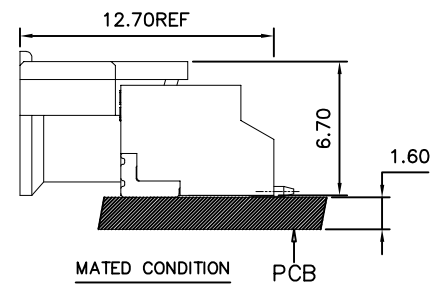

修 订	标 记	修 改 描 述	签 名	日 期
REV	MARK	REVISION DESCRIPTION	SIGNATURE	DATE
AO		NEW DRG		2016-03-12

SPECIFICATIONS
 Current Rating: 2A AC,DC
 Voltage Rating: 100V AC,DC
 Temperature Range: -25°C ~ +85°C
 Contact Resistance: 10mΩ Max.
 Insulation Resistance: 1000MΩ Min.
 Withstanding Voltage: 800V AC/minute
 Pin Material: Brass/Gold-flash
 Solder Tabs: Brass/Gold-flash
 Material: LCP,UL94V-0
 Color: Natural(Beige)

Circuit No.	Dimensions			
	A	B	C	D
12P	22.00	30.00	24.75	26.52
14P	26.00	34.00	28.75	30.52

 深圳市华德共创科技有限公司 Shenzhen Huade co-create Technology Co.,LTD 电话: 0755-23304126 传真: 0755-29940187		TITLE: PHA2.0卧贴 产品名称:			
		X.X ±0.30 X.X* ±3* APPD: 核准:		PART NO: C2022WR-nP 产品编号:	
X.XX ±0.20 X.XX* ±2* CHECK: 王建业		DATE	SCALE	UNIT	CODE NUMBER
X.XXX ±0.10 X.XXX* ±1* DRAW: 黄艳兰 绘图:		2016-03-12	1:1	mm	A001