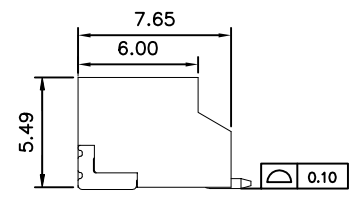

修 订	标 记	修 改 描 述	签 名	日 期
REV	MARK	REVISION DESCRIPTION	SIGNATURE	DATE
AO		NEW DRG		2016-03-12

SPECIFICATIONS
 Current Rating: 2A AC,DC
 Voltage Rating: 100V AC,DC
 Temperature Range: -25°C ~ +85°C
 Contact Resistance: 10mΩ Max.
 Insulation Resistance: 1000MΩ Min.
 Withstanding Voltage: 800V AC/minute
 Pin Material: Brass/Gold-flash
 Solder Tabs: Brass/Gold-flash
 Material: LCP,UL94V-0
 Color: Natural(Beige)

Circuit No.	Dimensions			
	A	B	C	D
12P	22.00	30.00	24.75	26.52
14P	26.00	34.00	28.75	30.52

 深圳市华德共创科技有限公司 Shenzhen Huade co-create Technology Co.,LTD 电话: 0755-23304126 传真: 0755-29940187		TITLE: PHA2.0卧贴 产品名称:			
		X.X ±0.30 X.X* ±3* APPD: 核准:		PART NO: C2022WR-nP 产品编号:	
X.XX ±0.20 X.XX* ±2* CHECK: 王建业		DATE	SCALE	UNIT	CODE NUMBER
X.XXX ±0.10 X.XXX* ±1* DRAW: 黄艳兰 绘图:		2016-03-12	1:1	mm	A001