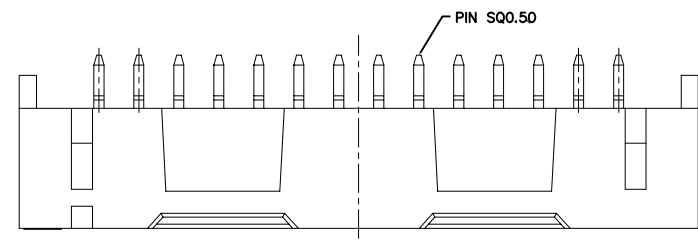

修 订	标 记	修 改 描 述	签 名	日 期
REV	MARK	REVISION DESCRIPTION	SIGNATURE	DATE
AO		NEW DRG		2016-03-12

SPECIFICATIONS
 Current Rating: 2A AC,DC
 Voltage Rating: 100V AC,DC
 Temperature Range: -25°C ~ +85°C
 Contact Resistance: 10mΩ Max.
 Insulation Resistance: 1000MΩ Min.
 Withstanding Voltage: 800V AC/minute
 Pin Material: Brass/Gold-flash
 Solder Tabs: Brass/Gold-flash
 Material: LCP,UL94V-0
 Color: Natural(Beige)

Circuit No.	Dimensions			
	A	B	C	D
12P	22.00	30.00	24.75	26.52
14P	26.00	34.00	28.75	30.52

 深圳市华德共创科技有限公司 Shenzhen Huade co-create Technology Co.,LTD 电话: 0755-23304126 传真: 0755-29940187		TITLE: PHA2.0卧贴 产品名称:			
		X.X ±0.30 X.X* ±3* APPD: 核准:		PART NO: C2022WR-nP 产品编号:	
X.XX ±0.20 X.XX* ±2* CHECK: 王建业		DATE	SCALE	UNIT	CODE NUMBER
X.XXX ±0.10 X.XXX* ±1* DRAW: 黄艳兰 绘图:		2016-03-12	1:1	mm	A001