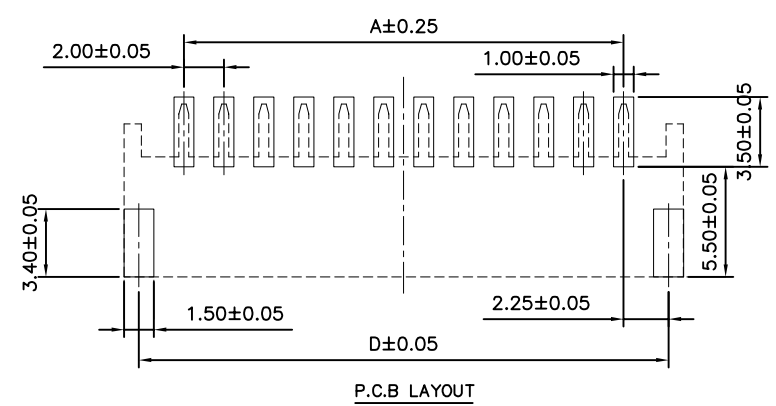

修 订	标 记	修 改 描 述	签 名	日 期
REV	MARK	REVISION DESCRIPTION	SIGNATURE	DATE
AO		NEW DRG		2016-03-12

SPECIFICATIONS
 Current Rating: 2A AC,DC
 Voltage Rating: 100V AC,DC
 Temperature Range: -25°C ~ +85°C
 Contact Resistance: 10mΩ Max.
 Insulation Resistance: 1000MΩ Min.
 Withstanding Voltage: 800V AC/minute
 Pin Material: Brass/Gold-flash
 Solder Tabs: Brass/Gold-flash
 Material: LCP,UL94V-0
 Color: Natural(Beige)

Circuit No.	Dimensions			
	A	B	C	D
12P	22.00	30.00	24.75	26.52
14P	26.00	34.00	28.75	30.52

 深圳市华德共创科技有限公司 Shenzhen Huade co-create Technology Co.,LTD 电话: 0755-23304126 传真: 0755-29940187		TITLE: PHA2.0卧贴 产品名称:			
		X.X ±0.30 X.X* ±3* APPD: 核准:		PART NO: C2022WR-nP 产品编号:	
X.XX ±0.20 X.XX* ±2* CHECK: 王建业		DATE	SCALE	UNIT	CODE NUMBER
X.XXX ±0.10 X.XXX* ±1* DRAW: 黄艳兰 绘图:		2016-03-12	1:1	mm	A001