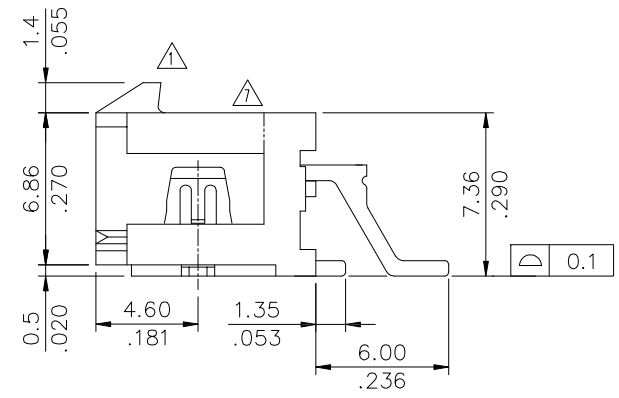

| REV | MARK | REVISION DESCRIPTION | SIGNATURE | DATE |
|-----|------|----------------------|-----------|------------|
| AO | | NEW DRG | | 2016-03-12 |

Recommended P.C. Board Layout

SPECIFICATIONS
 Current Rating: 5A AC,DC
 Voltage Rating: 250V AC,DC
 Temperature Range: -25°C ~ +85°C
 Contact Resistance: 10mΩ Max
 Insulation Resistance: 1000MΩ Min
 Withstanding Voltage: 1500V AC/minute
 Pin Material: Brass/Tin-plated
 Material: LCP,UL94V-0
 Color: Natural(Gray)

| CIRCUITS | DIM. A | DIM. B |
|----------|--------------|-------------|
| 2 | | 6.7(.264) |
| 4 | 3.00(.118) | 9.7(.382) |
| 6 | 6.00(.236) | 12.7(.500) |
| 8 | 9.00(.354) | 15.7(.618) |
| 10 | 12.00(.472) | 18.7(.736) |
| 12 | 15.00(.591) | 21.7(.854) |
| 14 | 18.00(.709) | 24.7(.972) |
| 16 | 21.00(.827) | 27.7(1.091) |
| 18 | 24.00(.945) | 30.7(1.209) |
| 20 | 27.00(1.063) | 33.7(1.327) |
| 22 | 30.00(1.181) | 36.7(1.445) |
| 24 | 33.00(1.299) | 39.7(1.563) |

深圳市华德共创科技有限公司
 Shenzhen Huade co-create Technology Co.,LTD
 电话: 0755-23304126 传真: 0755-29940187

| | | | | | | |
|---|------------|---|---------------------------------------|-------|------|-------------|
| -TOLERANCES- UNLESS OTHERWISE SPECIFIED 公差参数表 | |   | TITLE: 产品名称: MX3.0双排卧贴 | | | |
| X.X ±0.30 | X.X* ±3° | APPD: 核准: | PART NO: 产品编号: C3030WR-2XnP | | | |
| X.XX ±0.20 | X.XX* ±2° | CHECK: 校对: 王建业 | DATE | SCALE | UNIT | CODE NUMBER |
| X.XXX ±0.10 | X.XXX* ±1° | DRAW: 绘图: 黄艳兰 | 2016-03-12 | 1:1 | mm | A001 |