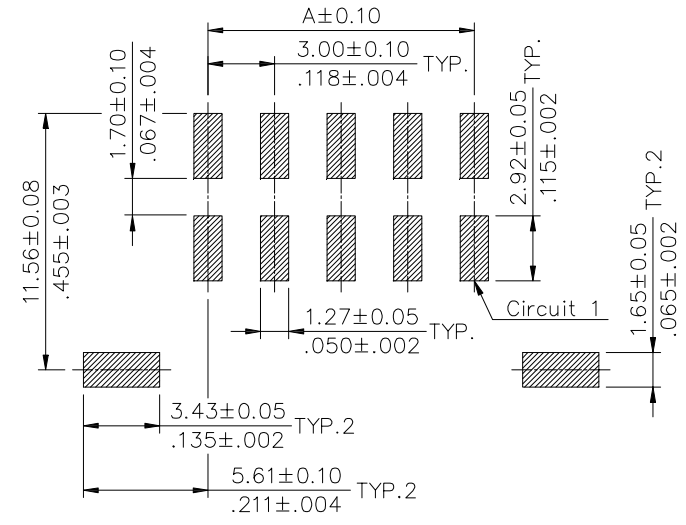

| REV | MARK | REVISION DESCRIPTION | SIGNATURE | DATE |
|-----|------|----------------------|-----------|------------|
| AO | | NEW DRG | | 2016-03-12 |

Recommended P.C. Board Layout

SPECIFICATIONS
 Current Rating: 5A AC,DC
 Voltage Rating: 250V AC,DC
 Temperature Range: -25°C ~ +85°C
 Contact Resistance: 10mΩ Max
 Insulation Resistance: 1000MΩ Min
 Withstanding Voltage: 1500V AC/minute
 Pin Material: Brass/Tin-plated
 Material: LCP,UL94V-0
 Color: Natural(Gray)

| CIRCUITS | DIM. A | DIM. B |
|----------|--------------|-------------|
| 2 | | 6.7(.264) |
| 4 | 3.00(.118) | 9.7(.382) |
| 6 | 6.00(.236) | 12.7(.500) |
| 8 | 9.00(.354) | 15.7(.618) |
| 10 | 12.00(.472) | 18.7(.736) |
| 12 | 15.00(.591) | 21.7(.854) |
| 14 | 18.00(.709) | 24.7(.972) |
| 16 | 21.00(.827) | 27.7(1.091) |
| 18 | 24.00(.945) | 30.7(1.209) |
| 20 | 27.00(1.063) | 33.7(1.327) |
| 22 | 30.00(1.181) | 36.7(1.445) |
| 24 | 33.00(1.299) | 39.7(1.563) |

深圳市华德共创科技有限公司
 Shenzhen Huade co-create Technology Co.,LTD
 电话: 0755-23304126 传真: 0755-29940187

| | | | | | | |
|---|------------|---|---------------------------------------|-------|------|-------------|
| -TOLERANCES- UNLESS OTHERWISE SPECIFIED 公差参数表 | |   | TITLE: 产品名称: MX3.0双排卧贴 | | | |
| X.X ±0.30 | X.X* ±3° | APPD: 核准: | PART NO: 产品编号: C3030WR-2XnP | | | |
| X.XX ±0.20 | X.XX* ±2° | CHECK: 校对: 王建业 | DATE | SCALE | UNIT | CODE NUMBER |
| X.XXX ±0.10 | X.XXX* ±1° | DRAW: 绘图: 黄艳兰 | 2016-03-12 | 1:1 | mm | A001 |