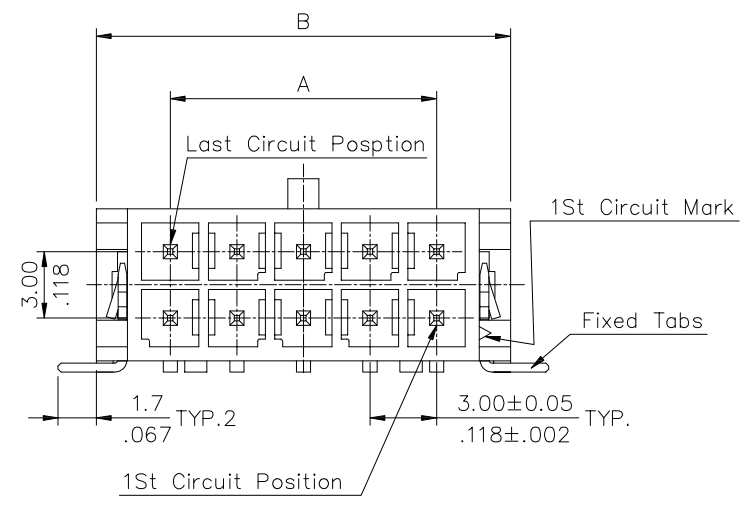

| REV | MARK | REVISION DESCRIPTION | SIGNATURE | DATE |
|-----|------|----------------------|-----------|------------|
| AO | | NEW DRG | | 2016-03-12 |

Recommended P.C. Board Layout

SPECIFICATIONS
 Current Rating: 5A AC,DC
 Voltage Rating: 250V AC,DC
 Temperature Range: -25°C ~ +85°C
 Contact Resistance: 10mΩ Max
 Insulation Resistance: 1000MΩ Min
 Withstanding Voltage: 1500V AC/minute
 Pin Material: Brass/Tin-plated
 Material: LCP,UL94V-0
 Color: Natural(Gray)

| CIRCUITS | DIM. A | DIM. B |
|----------|--------------|-------------|
| 2 | | 6.7(.264) |
| 4 | 3.00(.118) | 9.7(.382) |
| 6 | 6.00(.236) | 12.7(.500) |
| 8 | 9.00(.354) | 15.7(.618) |
| 10 | 12.00(.472) | 18.7(.736) |
| 12 | 15.00(.591) | 21.7(.854) |
| 14 | 18.00(.709) | 24.7(.972) |
| 16 | 21.00(.827) | 27.7(1.091) |
| 18 | 24.00(.945) | 30.7(1.209) |
| 20 | 27.00(1.063) | 33.7(1.327) |
| 22 | 30.00(1.181) | 36.7(1.445) |
| 24 | 33.00(1.299) | 39.7(1.563) |