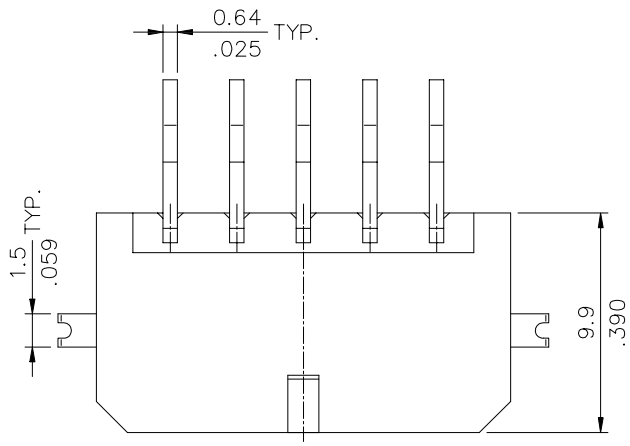

| REV | MARK | REVISION DESCRIPTION | SIGNATURE | DATE |
|-----|------|----------------------|-----------|------------|
| AO | | NEW DRG | | 2016-03-12 |

Recommended P.C. Board Layout

SPECIFICATIONS
 Current Rating: 5A AC,DC
 Voltage Rating: 250V AC,DC
 Temperature Range: -25°C ~ +85°C
 Contact Resistance: 10mΩ Max
 Insulation Resistance: 1000MΩ Min
 Withstanding Voltage: 1500V AC/minute
 Pin Material: Brass/Tin-plated
 Material: LCP,UL94V-0
 Color: Natural(Gray)

| CIRCUITS | DIM. A | DIM. B |
|----------|--------------|-------------|
| 2 | | 6.7(.264) |
| 4 | 3.00(.118) | 9.7(.382) |
| 6 | 6.00(.236) | 12.7(.500) |
| 8 | 9.00(.354) | 15.7(.618) |
| 10 | 12.00(.472) | 18.7(.736) |
| 12 | 15.00(.591) | 21.7(.854) |
| 14 | 18.00(.709) | 24.7(.972) |
| 16 | 21.00(.827) | 27.7(1.091) |
| 18 | 24.00(.945) | 30.7(1.209) |
| 20 | 27.00(1.063) | 33.7(1.327) |
| 22 | 30.00(1.181) | 36.7(1.445) |
| 24 | 33.00(1.299) | 39.7(1.563) |

深圳市华德共创科技有限公司
 Shenzhen Huade co-create Technology Co.,LTD
 电话: 0755-23304126 传真: 0755-29940187

| | | | | | | |
|---|------------|---|---------------------------------------|-------|------|-------------|
| -TOLERANCES- UNLESS OTHERWISE SPECIFIED 公差参数表 | |   | TITLE: 产品名称: MX3.0双排卧贴 | | | |
| X.X ±0.30 | X.X* ±3° | APPD: 核准: | PART NO: 产品编号: C3030WR-2XnP | | | |
| X.XX ±0.20 | X.XX* ±2° | CHECK: 校对: 王建业 | DATE | SCALE | UNIT | CODE NUMBER |
| X.XXX ±0.10 | X.XXX* ±1° | DRAW: 绘图: 黄艳兰 | 2016-03-12 | 1:1 | mm | A001 |