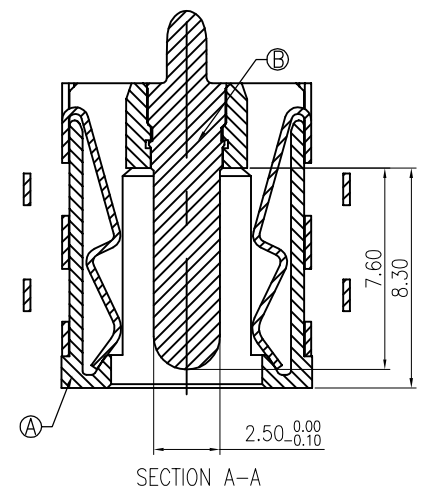

REV	MARK	修改摘要	签名	日期
AO		NEW DWG		2016-03-12

MATING PLUG
DP550250-0188-6H

- SPECIFICATION:
- RATING: DC 30V 15A
 - CONTACT RESISTANCE: 30mΩ MAX(INITIAL), 50mΩ MAX(FINAL).
 - INSULATION RESISTANCE: 100 MΩ MIN.
 - WITHSTAND VOLTAGE: 500 VAC
 - INSERTION FORCE: 30N MAX.
 - EXTRACTION FORCE: 3N MIN.
 - DURABILITY: 5,000 CYCLES

深圳市华德共创科技有限公司
Shenzhen Huade co-create Technology Co., LTD
电话: 0755-23304126 传真: 0755-29940187

-TOLERANCES- UNLESS OTHERWISE SPECIFIED 公差参数表		TITLE: DC Power Jack 5521 大电流15A, 卧 产品名称: 式, 高可靠 CL=0.6	
X.X ±0.30	X.X* ±3°	APPD: 核准:	PART NO: 产品编号: DC550250-1151-2H
X.XX ±0.20	X.XX* ±2°	CHECK: 校对: 王建业	DATE SCALE UNIT CODE NUMBER
X.XXX ±0.10	X.XXX* ±1°	DRAW: 绘图: 黄艳兰	2016-03-12 1:1 mm A001

NO.	DESCRIPTION	MATERIAL	REMARKS	QTY
C	SHELL	C5210	Ni 40u" MIN.	1
B	CENTER PIN	BRASS	GOLD FLASH /Ni 40u" MIN.	1
A	HOUSING	PA10T	BLACK	1

X-ON Electronics

Largest Supplier of Electrical and Electronic Components