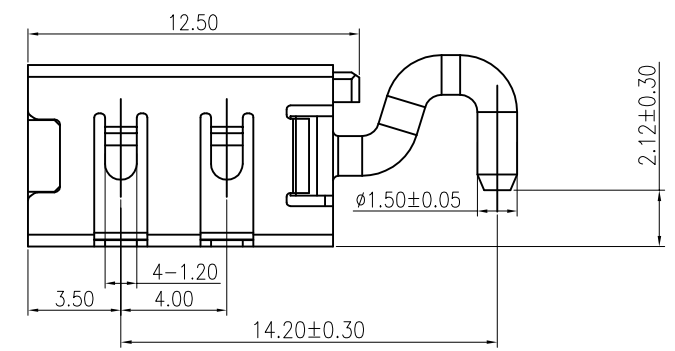

REV	MARK	修改摘要	签名	日期
AO		NEW DWG		2016-03-12

MATING PLUG
DP550250-0188-6H

- SPECIFICATION:
- RATING: DC 30V 15A
 - CONTACT RESISTANCE: 30mΩ MAX(INITIAL), 50mΩ MAX(FINAL).
 - INSULATION RESISTANCE: 100 MΩ MIN.
 - WITHSTAND VOLTAGE: 500 VAC
 - INSERTION FORCE: 30N MAX.
 - EXTRACTION FORCE: 3N MIN.
 - DURABILITY: 5,000 CYCLES

深圳市华德共创科技有限公司
Shenzhen Huade co-create Technology Co., LTD
电话: 0755-23304126 传真: 0755-29940187

-TOLERANCES- UNLESS OTHERWISE SPECIFIED 公差参数表		TITLE: DC Power Jack 5521 大电流15A, 卧 产品名称: 式, 高可靠 CL=0.6	
X.X ±0.30	X.X* ±3°	APPD: 核准:	PART NO: 产品编号: DC550250-1151-2H
X.XX ±0.20	X.XX* ±2°	CHECK: 校对: 王建业	DATE SCALE UNIT CODE NUMBER
X.XXX ±0.10	X.XXX* ±1°	DRAW: 绘图: 黄艳兰	2016-03-12 1:1 mm A001

NO.	DESCRIPTION	MATERIAL	REMARKS	QTY
C	SHELL	C5210	Ni 40u" MIN.	1
B	CENTER PIN	BRASS	GOLD FLASH /Ni 40u" MIN.	1
A	HOUSING	PA10T	BLACK	1

X-ON Electronics

Largest Supplier of Electrical and Electronic Components