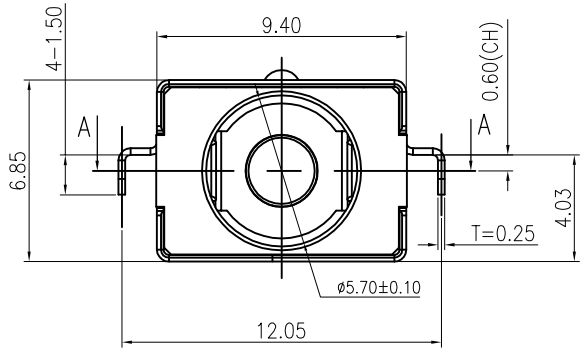

REV	MARK	修改摘要	签名	日期
AO		NEW DWG		2016-03-12

MATING PLUG
DP550250-0188-6H

- SPECIFICATION:
- RATING: DC 30V 15A
 - CONTACT RESISTANCE: 30mΩ MAX(INITIAL), 50mΩ MAX(FINAL).
 - INSULATION RESISTANCE: 100 MΩ MIN.
 - WITHSTAND VOLTAGE: 500 VAC
 - INSERTION FORCE: 30N MAX.
 - EXTRACTION FORCE: 3N MIN.
 - DURABILITY: 5,000 CYCLES

深圳市华德共创科技有限公司
Shenzhen Huade co-create Technology Co., LTD
电话: 0755-23304126 传真: 0755-29940187

-TOLERANCES- UNLESS OTHERWISE SPECIFIED 公差参数表		TITLE: DC Power Jack 5521 大电流15A, 卧 产品名称: 式, 高可靠 CL=0.6	
X.X ±0.30	X.X* ±3°	APPD: 核准:	PART NO: 产品编号: DC550250-1151-2H
X.XX ±0.20	X.XX* ±2°	CHECK: 校对: 王建业	DATE SCALE UNIT CODE NUMBER
X.XXX ±0.10	X.XXX* ±1°	DRAW: 绘图: 黄艳兰	2016-03-12 1:1 mm A001

NO.	DESCRIPTION	MATERIAL	REMARKS	QTY
C	SHELL	C5210	Ni 40u" MIN.	1
B	CENTER PIN	BRASS	GOLD FLASH /Ni 40u" MIN.	1
A	HOUSING	PA10T	BLACK	1

X-ON Electronics

Largest Supplier of Electrical and Electronic Components