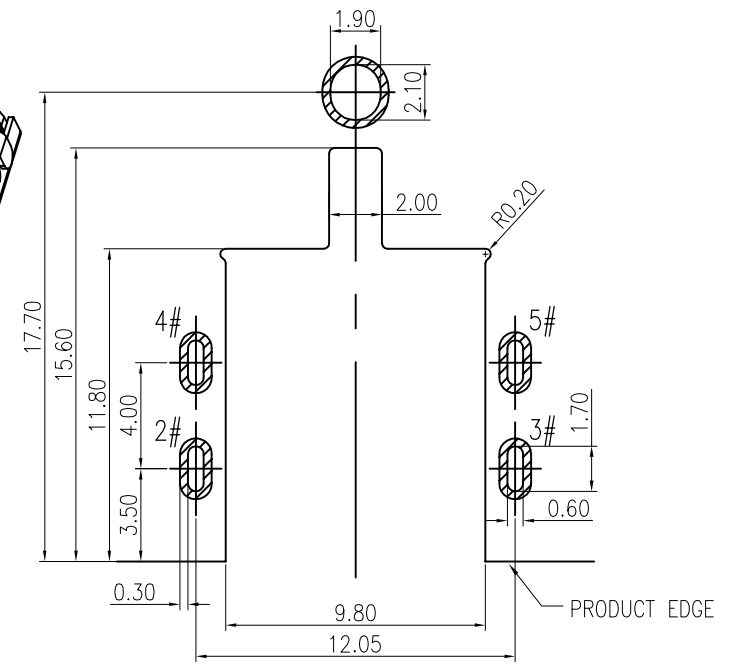

REV	MARK	修改摘要	签名	日期
AO		NEW DWG		2016-03-12

MATING PLUG
DP550250-0188-6H

- SPECIFICATION:
- RATING: DC 30V 15A
 - CONTACT RESISTANCE: 30mΩ MAX(INITIAL), 50mΩ MAX(FINAL).
 - INSULATION RESISTANCE: 100 MΩ MIN.
 - WITHSTAND VOLTAGE: 500 VAC
 - INSERTION FORCE: 30N MAX.
 - EXTRACTION FORCE: 3N MIN.
 - DURABILITY: 5,000 CYCLES

深圳市华德共创科技有限公司
Shenzhen Huade co-create Technology Co., LTD
电话: 0755-23304126 传真: 0755-29940187

-TOLERANCES- UNLESS OTHERWISE SPECIFIED 公差参数表		TITLE: DC Power Jack 5521 大电流15A, 卧 产品名称: 式, 高可靠 CL=0.6	
X.X ±0.30	X.X* ±3°	APPD: 核准:	PART NO: 产品编号: DC550250-1151-2H
X.XX ±0.20	X.XX* ±2°	CHECK: 校对: 王建业	DATE SCALE UNIT CODE NUMBER
X.XXX ±0.10	X.XXX* ±1°	DRAW: 绘图: 黄艳兰	2016-03-12 1:1 mm A001

NO.	DESCRIPTION	MATERIAL	REMARKS	QTY
C	SHELL	C5210	Ni 40u" MIN.	1
B	CENTER PIN	BRASS	GOLD FLASH /Ni 40u" MIN.	1
A	HOUSING	PA10T	BLACK	1

X-ON Electronics

Largest Supplier of Electrical and Electronic Components