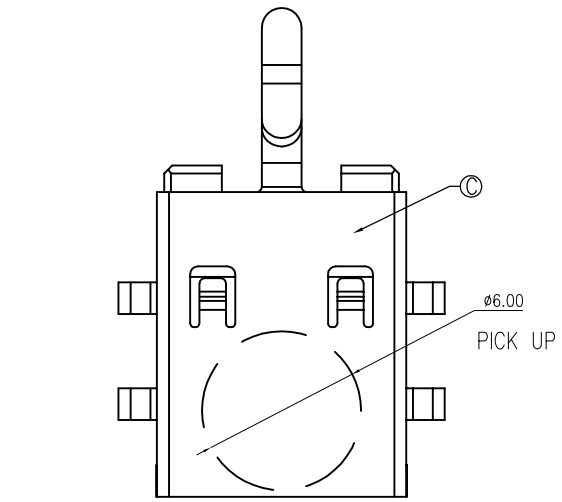

REV	MARK	修改摘要	签名	日期
AO		NEW DWG		2016-03-12

MATING PLUG
DP550250-0188-6H

- SPECIFICATION:
- RATING: DC 30V 15A
 - CONTACT RESISTANCE: 30mΩ MAX(INITIAL), 50mΩ MAX(FINAL).
 - INSULATION RESISTANCE: 100 MΩ MIN.
 - WITHSTAND VOLTAGE: 500 VAC
 - INSERTION FORCE: 30N MAX.
 - EXTRACTION FORCE: 3N MIN.
 - DURABILITY: 5,000 CYCLES

深圳市华德共创科技有限公司
Shenzhen Huade co-create Technology Co., LTD
电话: 0755-23304126 传真: 0755-29940187

-TOLERANCES- UNLESS OTHERWISE SPECIFIED 公差参数表		TITLE: DC Power Jack 5521 大电流15A, 卧 产品名称: 式, 高可靠 CL=0.6	
X.X ±0.30	X.X* ±3°	APPD: 核准:	PART NO: 产品编号: DC550250-1151-2H
X.XX ±0.20	X.XX* ±2°	CHECK: 校对: 王建业	DATE SCALE UNIT CODE NUMBER
X.XXX ±0.10	X.XXX* ±1°	DRAW: 绘图: 黄艳兰	2016-03-12 1:1 mm A001

NO.	DESCRIPTION	MATERIAL	REMARKS	QTY
C	SHELL	C5210	Ni 40u" MIN.	1
B	CENTER PIN	BRASS	GOLD FLASH /Ni 40u" MIN.	1
A	HOUSING	PA10T	BLACK	1

X-ON Electronics

Largest Supplier of Electrical and Electronic Components