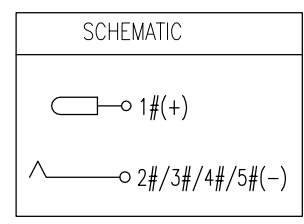

REV	MARK	修改摘要	签名	日期
AO		NEW DWG		2016-03-12

MATING PLUG
DP550250-0188-6H

- SPECIFICATION:
- RATING: DC 30V 15A
 - CONTACT RESISTANCE: 30mΩ MAX(INITIAL), 50mΩ MAX(FINAL).
 - INSULATION RESISTANCE: 100 MΩ MIN.
 - WITHSTAND VOLTAGE: 500 VAC
 - INSERTION FORCE: 30N MAX.
 - EXTRACTION FORCE: 3N MIN.
 - DURABILITY: 5,000 CYCLES

深圳市华德共创科技有限公司
Shenzhen Huade co-create Technology Co., LTD
电话: 0755-23304126 传真: 0755-29940187

-TOLERANCES- UNLESS OTHERWISE SPECIFIED 公差参数表		TITLE: DC Power Jack 5521 大电流15A, 卧 产品名称: 式, 高可靠 CL=0.6	
X.X ±0.30	X.X* ±3°	APPD: 核准:	PART NO: 产品编号: DC550250-1151-2H
X.XX ±0.20	X.XX* ±2°	CHECK: 校对: 王建业	DATE SCALE UNIT CODE NUMBER
X.XXX ±0.10	X.XXX* ±1°	DRAW: 绘图: 黄艳兰	2016-03-12 1:1 mm A001

NO.	DESCRIPTION	MATERIAL	REMARKS	QTY
C	SHELL	C5210	Ni 40u" MIN.	1
B	CENTER PIN	BRASS	GOLD FLASH /Ni 40u" MIN.	1
A	HOUSING	PA10T	BLACK	1

X-ON Electronics

Largest Supplier of Electrical and Electronic Components