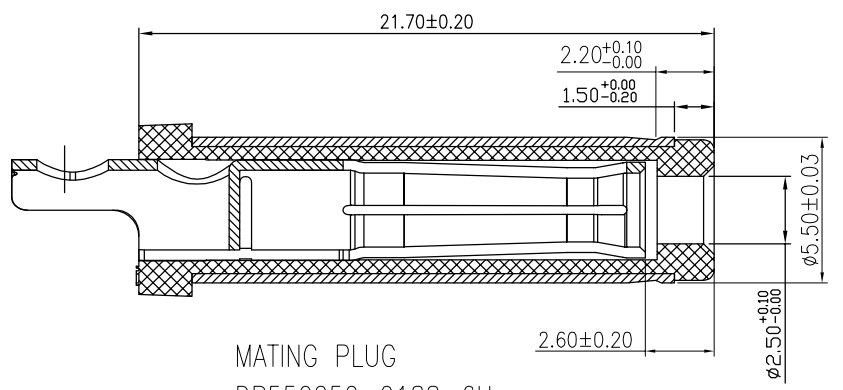

REV	MARK	修改摘要	签名	日期
AO		NEW DWG		2016-03-12

MATING PLUG
DP550250-0188-6H

- SPECIFICATION:
- RATING: DC 30V 15A
 - CONTACT RESISTANCE: 30mΩ MAX(INITIAL), 50mΩ MAX(FINAL).
 - INSULATION RESISTANCE: 100 MΩ MIN.
 - WITHSTAND VOLTAGE: 500 VAC
 - INSERTION FORCE: 30N MAX.
 - EXTRACTION FORCE: 3N MIN.
 - DURABILITY: 5,000 CYCLES

深圳市华德共创科技有限公司
Shenzhen Huade co-create Technology Co., LTD
电话: 0755-23304126 传真: 0755-29940187

-TOLERANCES- UNLESS OTHERWISE SPECIFIED 公差参数表		TITLE: DC Power Jack 5521 大电流15A, 卧 产品名称: 式, 高可靠 CL=0.6	
X.X ±0.30	X.X* ±3°	APPD: 核准:	PART NO: 产品编号: DC550250-1151-2H
X.XX ±0.20	X.XX* ±2°	CHECK: 校对: 王建业	DATE SCALE UNIT CODE NUMBER
X.XXX ±0.10	X.XXX* ±1°	DRAW: 绘图: 黄艳兰	2016-03-12 1:1 mm A001

NO.	DESCRIPTION	MATERIAL	REMARKS	QTY
C	SHELL	C5210	Ni 40u" MIN.	1
B	CENTER PIN	BRASS	GOLD FLASH /Ni 40u" MIN.	1
A	HOUSING	PA10T	BLACK	1

X-ON Electronics

Largest Supplier of Electrical and Electronic Components